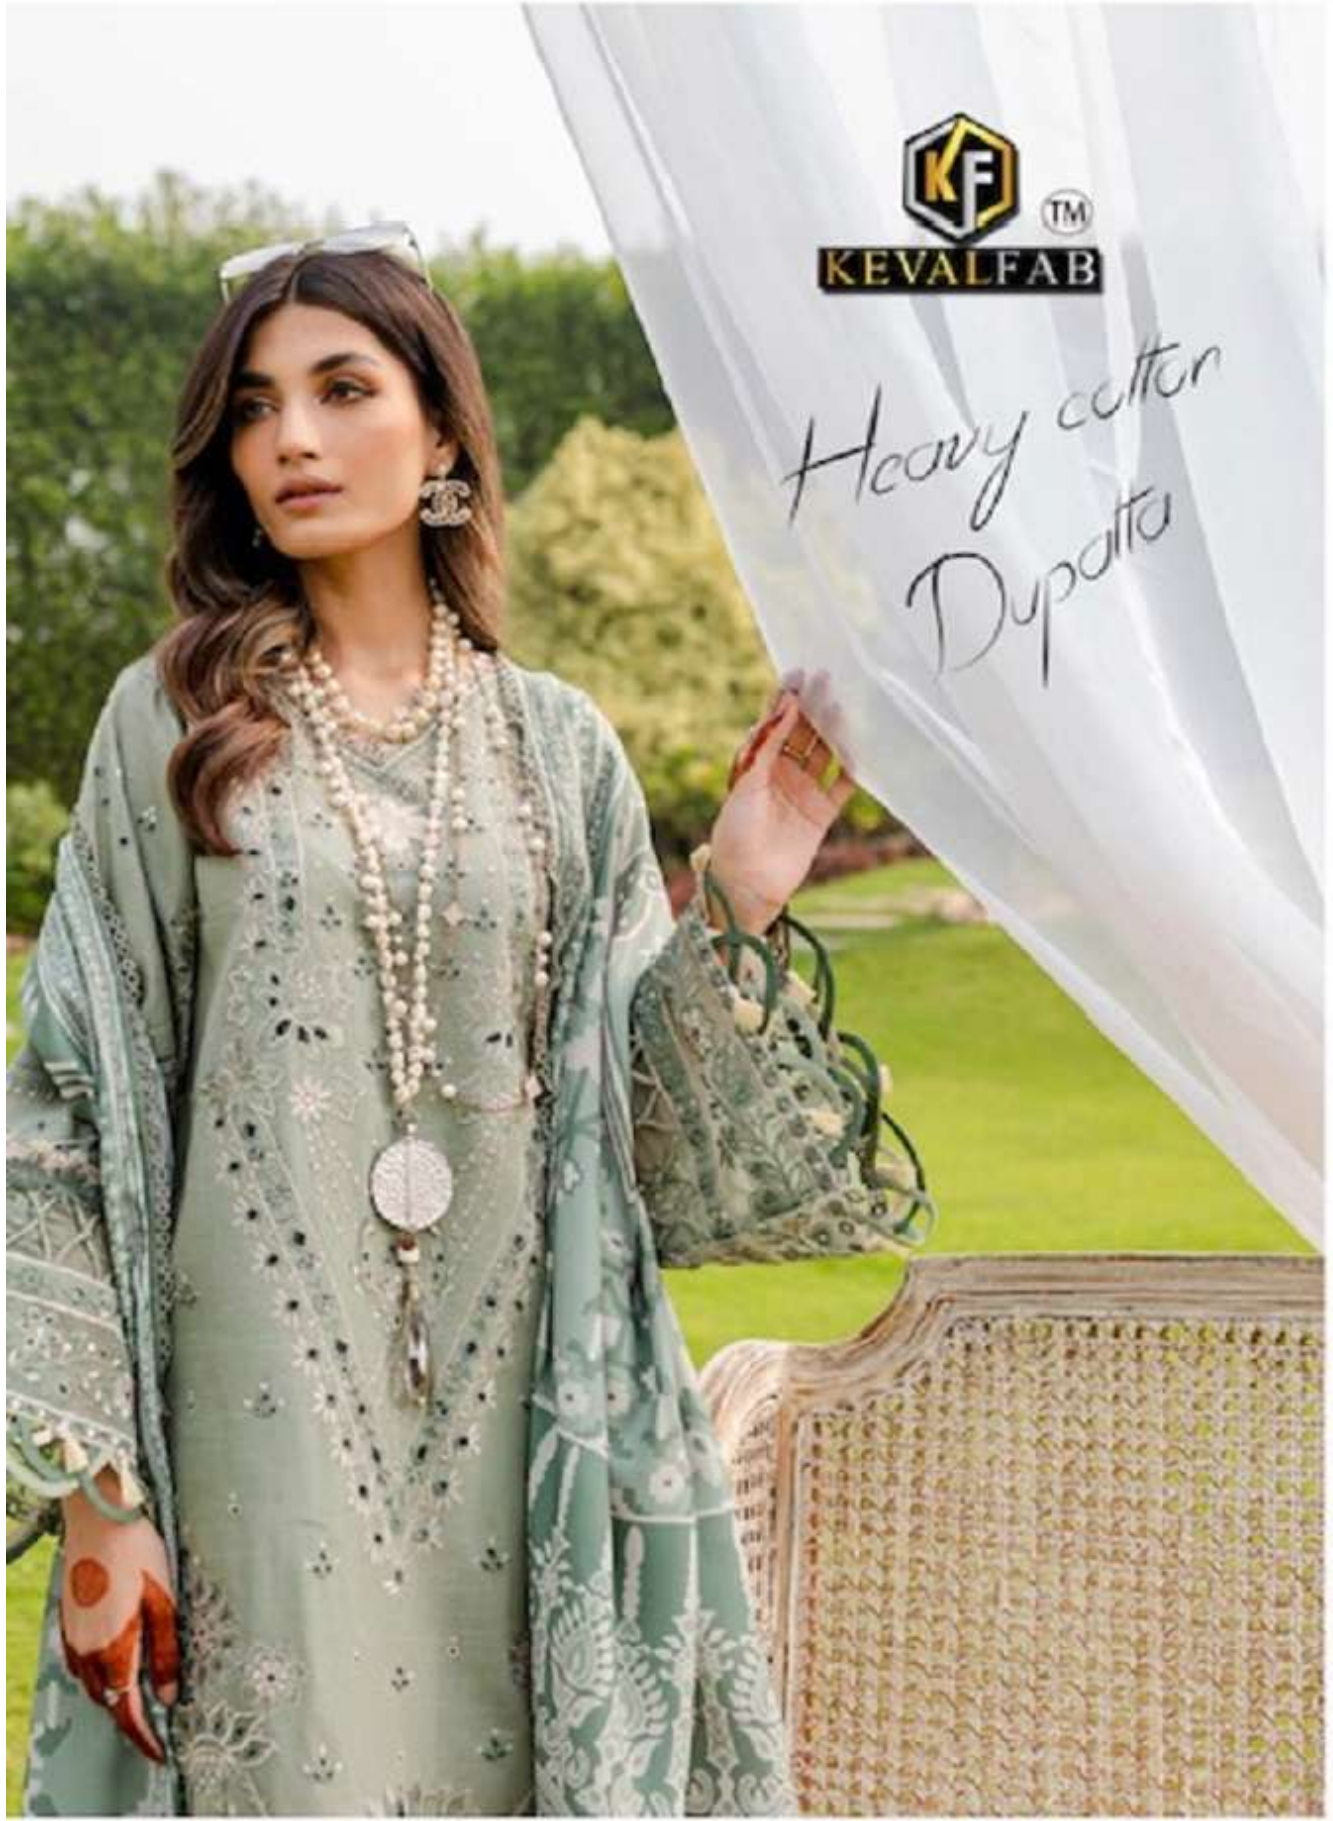

**KEVALFAB**<sup>TM</sup>

Heavy cotton  
Dupatta

D.NO-12002

Heavy Quality  
Fabric

D.NO-12001

Digital  
Print

D.NO-12003

Com x Com Cotton  
Fabrics

Heavy cotton  
Dupatta

D.NO-12004

*Most Attractive Digital Cotton Print*

D.NO-12005

*Digital  
Print*

D.NO-12006

D.NO-12001

D.NO-12002

D.NO-12003

D.NO-12004

D.NO-12005

D.NO-12006

سبیا نازیر  
SOBIA NAZIR  
LUXURY 12

*Most Attractive Digital Cotton Print*

DIGITAL PRINTED HEAVY COTTON TOP (2.50 MTR)  
DIGITAL PRINTED DUPATTA (2.25 MTR)  
PURE COTTON BOTTOM (2.00 MTR)