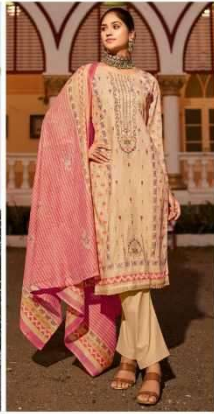

EMBROIDERED

Vol-6

SILK TIE GLEAMS

6002

FORMAL ATTIRE'S ALLURE.

6008

VEST COMPLEMENTS ENSEMBLE

6003

CHIC SOPHISTICATION

6001

6004

SILK TIE GLEAMS

ISHAAL
PRINTS

CRAVAT KNOTS EXPRESS

6006

CLASSIC CUT ENDURES

6007

STRIPED PATTERNS CONVEY

6009

CLASSIC CUT ENDURES
6005

EMBROIDERED

Vol-6

ISHAAL
PRINTS

6001

6002

6003

6004

6005

6006

6007

6008

6009