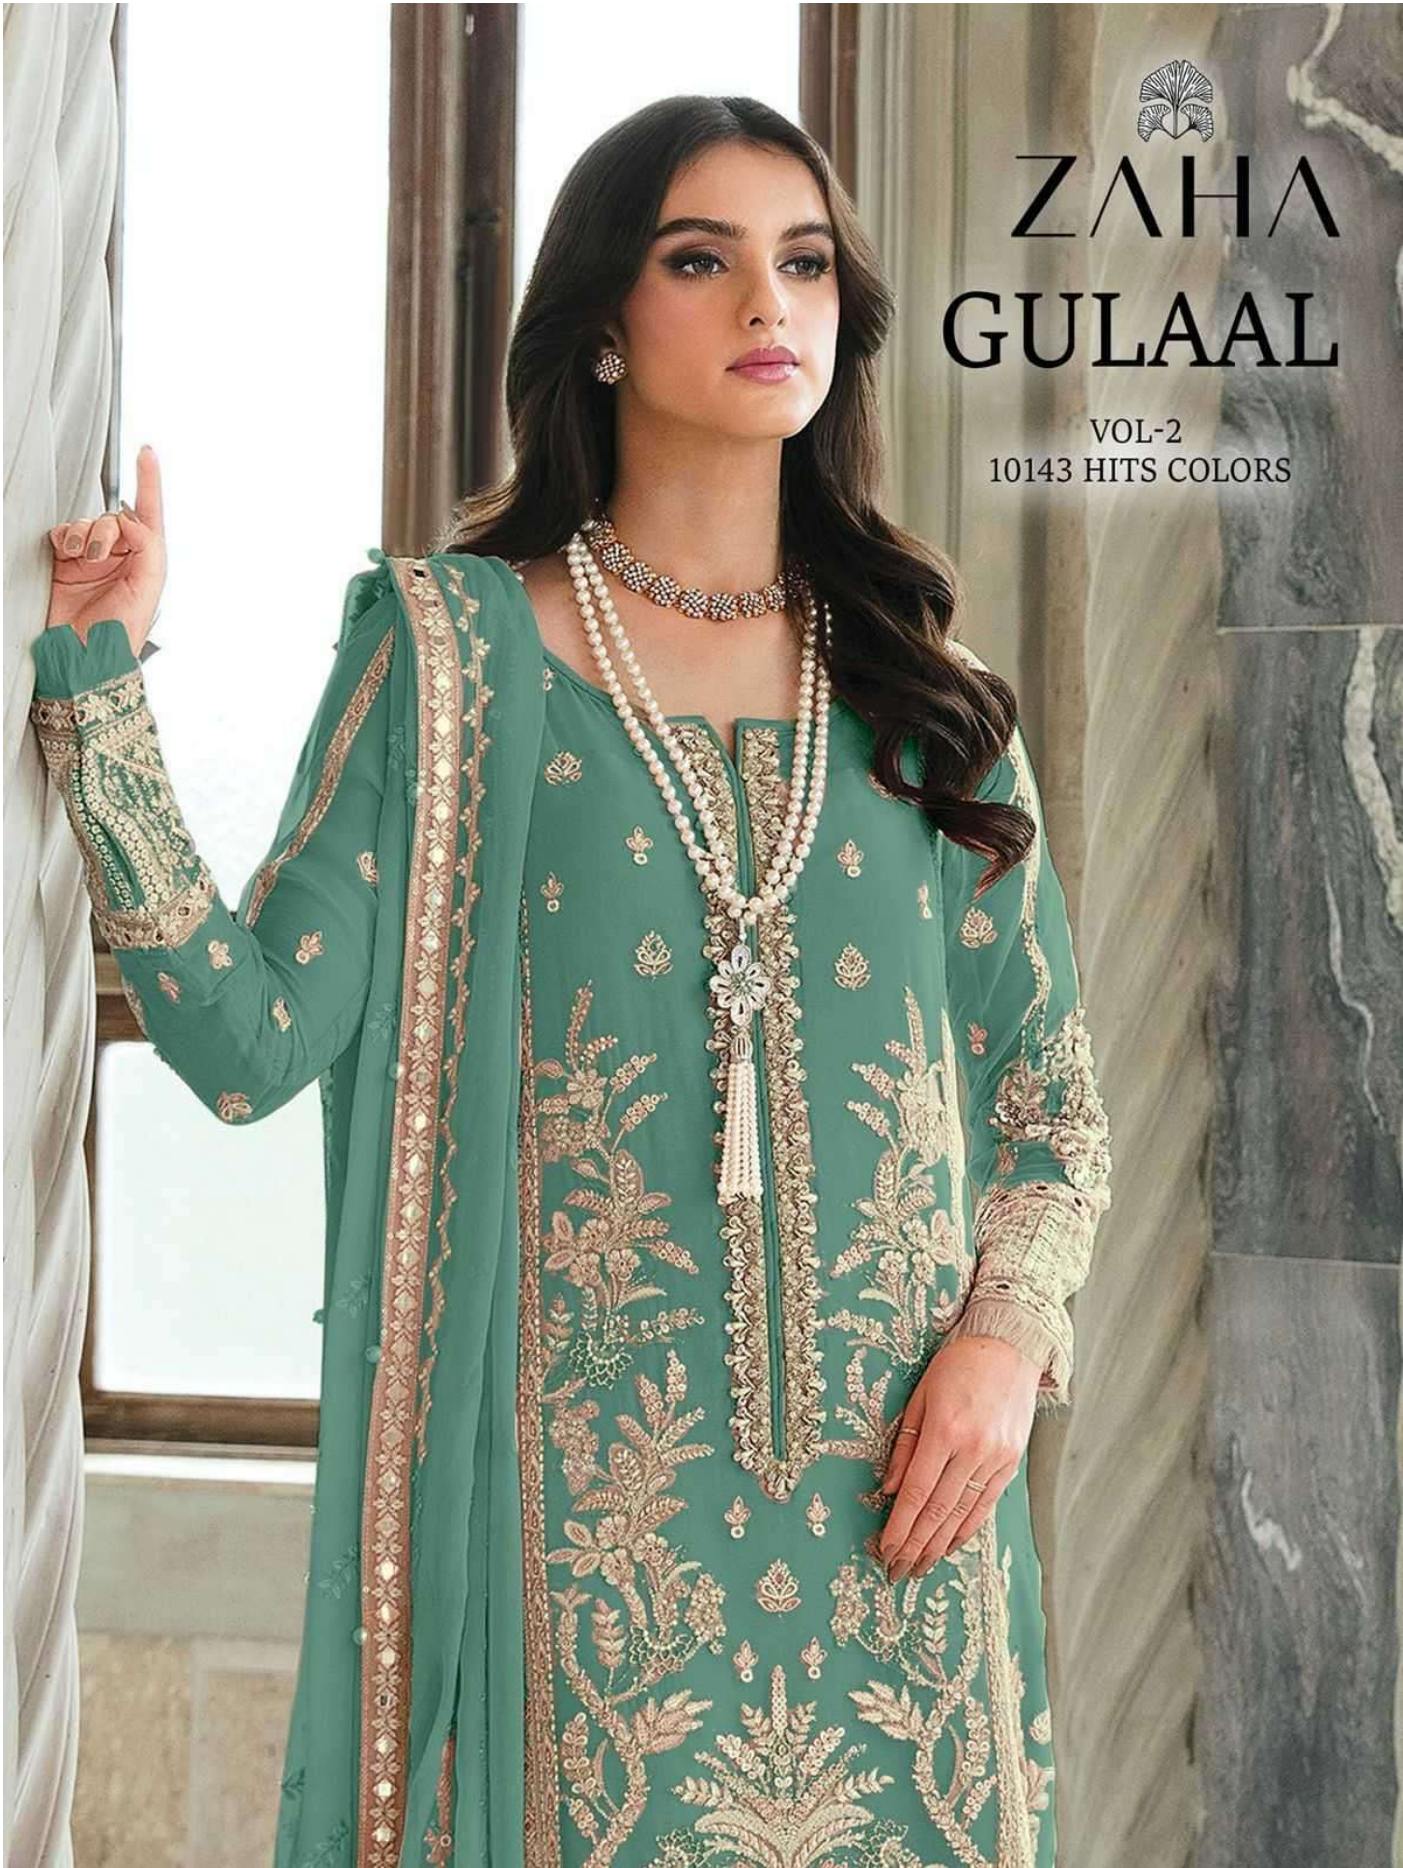

ZAHA GULAAL

VOL-2
10143 HITS COLORS