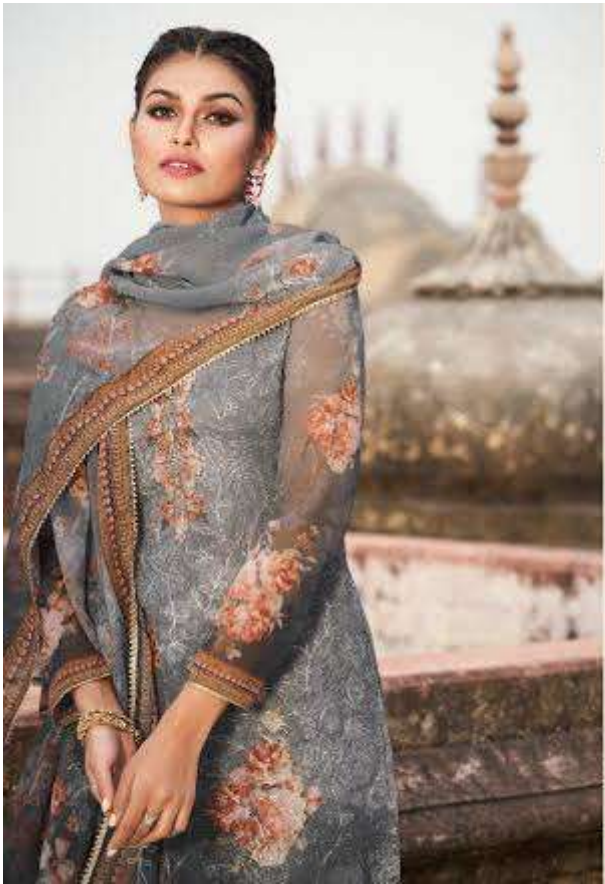

MUHINI  
FASHION  
GLAMOUR

MARVELLOUS  
91002

MUHINI  
FASHION  
GLAMOUR

MARVELLOUS  
91002

87003

MOHINI  
GLAMOUR

<b>D.NO</b>	<b>TOP</b>	<b>BOTTOM</b>	<b>DUPATTA</b>	<b>PCS</b>
87001	GEORGETTE	SANTOON	GEORGETTE	2
87003	GEORGETTE	SANTOON	GEORGETTE	7
89001	CAPE	CAPE PRINT	CHINONN	7
89006	CAPE	CAPE PRINT	CHINONN	2
91002	CAPE SILK	CAPE SILK	CHINONN	5
91003	CAPE SILK	CAPE SILK	CHINONN	3
91005	CAPE SILK	CAPE SILK	CHINONN	4
91006	CAPE SILK	CAPE SILK	CHINONN	3
95002	GEORGETTE	SANTOON	CHIFFON	3

4 pcs

MOHINI  
FESTIVE  
GLAMOUR  
89006