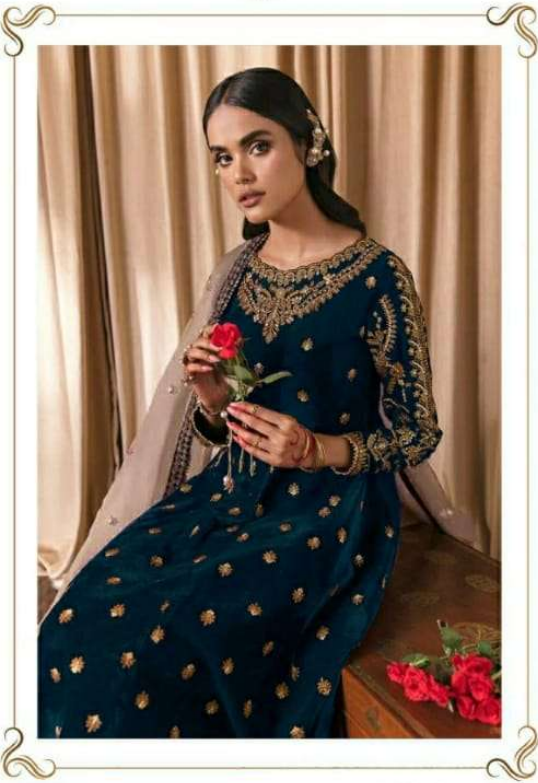

**BLEAK SHED**

**7773  
D.No.1186-B**

**BLEAK SHED**

**7773  
D.No.1186-B**

**MORPICH SHED**

**7773  
D.No.1186-D**

BELIEVE

Blue Chai Pige

Mehboob Tea  
Clothing Textiles

7773  
D.NO.1197-A

Mehboob Tea  
Clothing Textiles

BLEAK SHED

7773  
D.No.1188-A