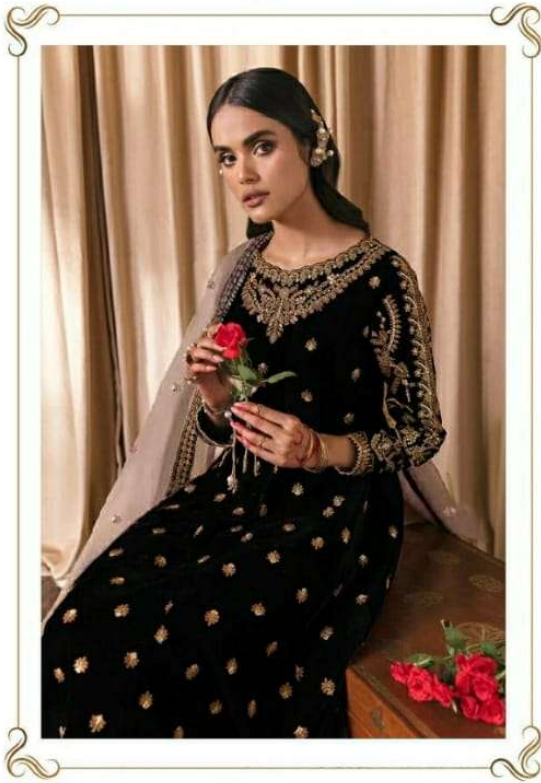

**BLEAK SHED**

**7773  
D.No.1186-B**

**BLEAK SHED**

**7773  
D.No.1186-B**

**MORPICH SHED**

**7773  
D.No.1186-D**

BELIEVE

Blue Chai Pige

Mehboob Tea  
Clothing Textiles

7773  
D.NO.1197-A

Mehboob Tea  
Clothing Textiles

BLEAK SHED

7773  
D.No.1188-A