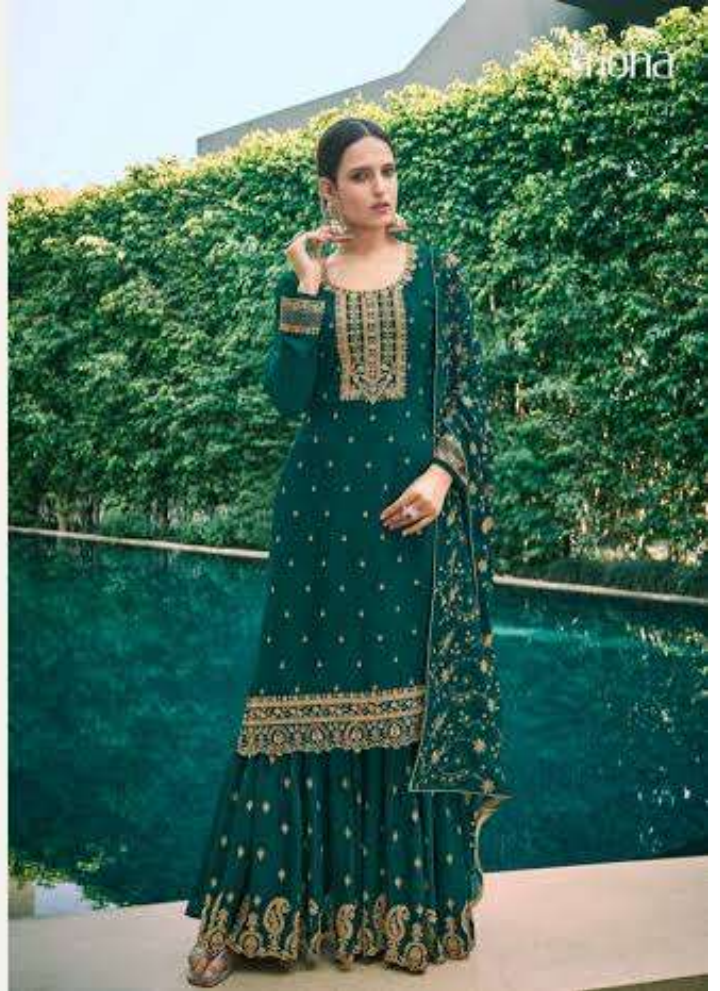

fiona

UNAPOLOGETIC IN BLUE

D. NO. 21246

51102

noha