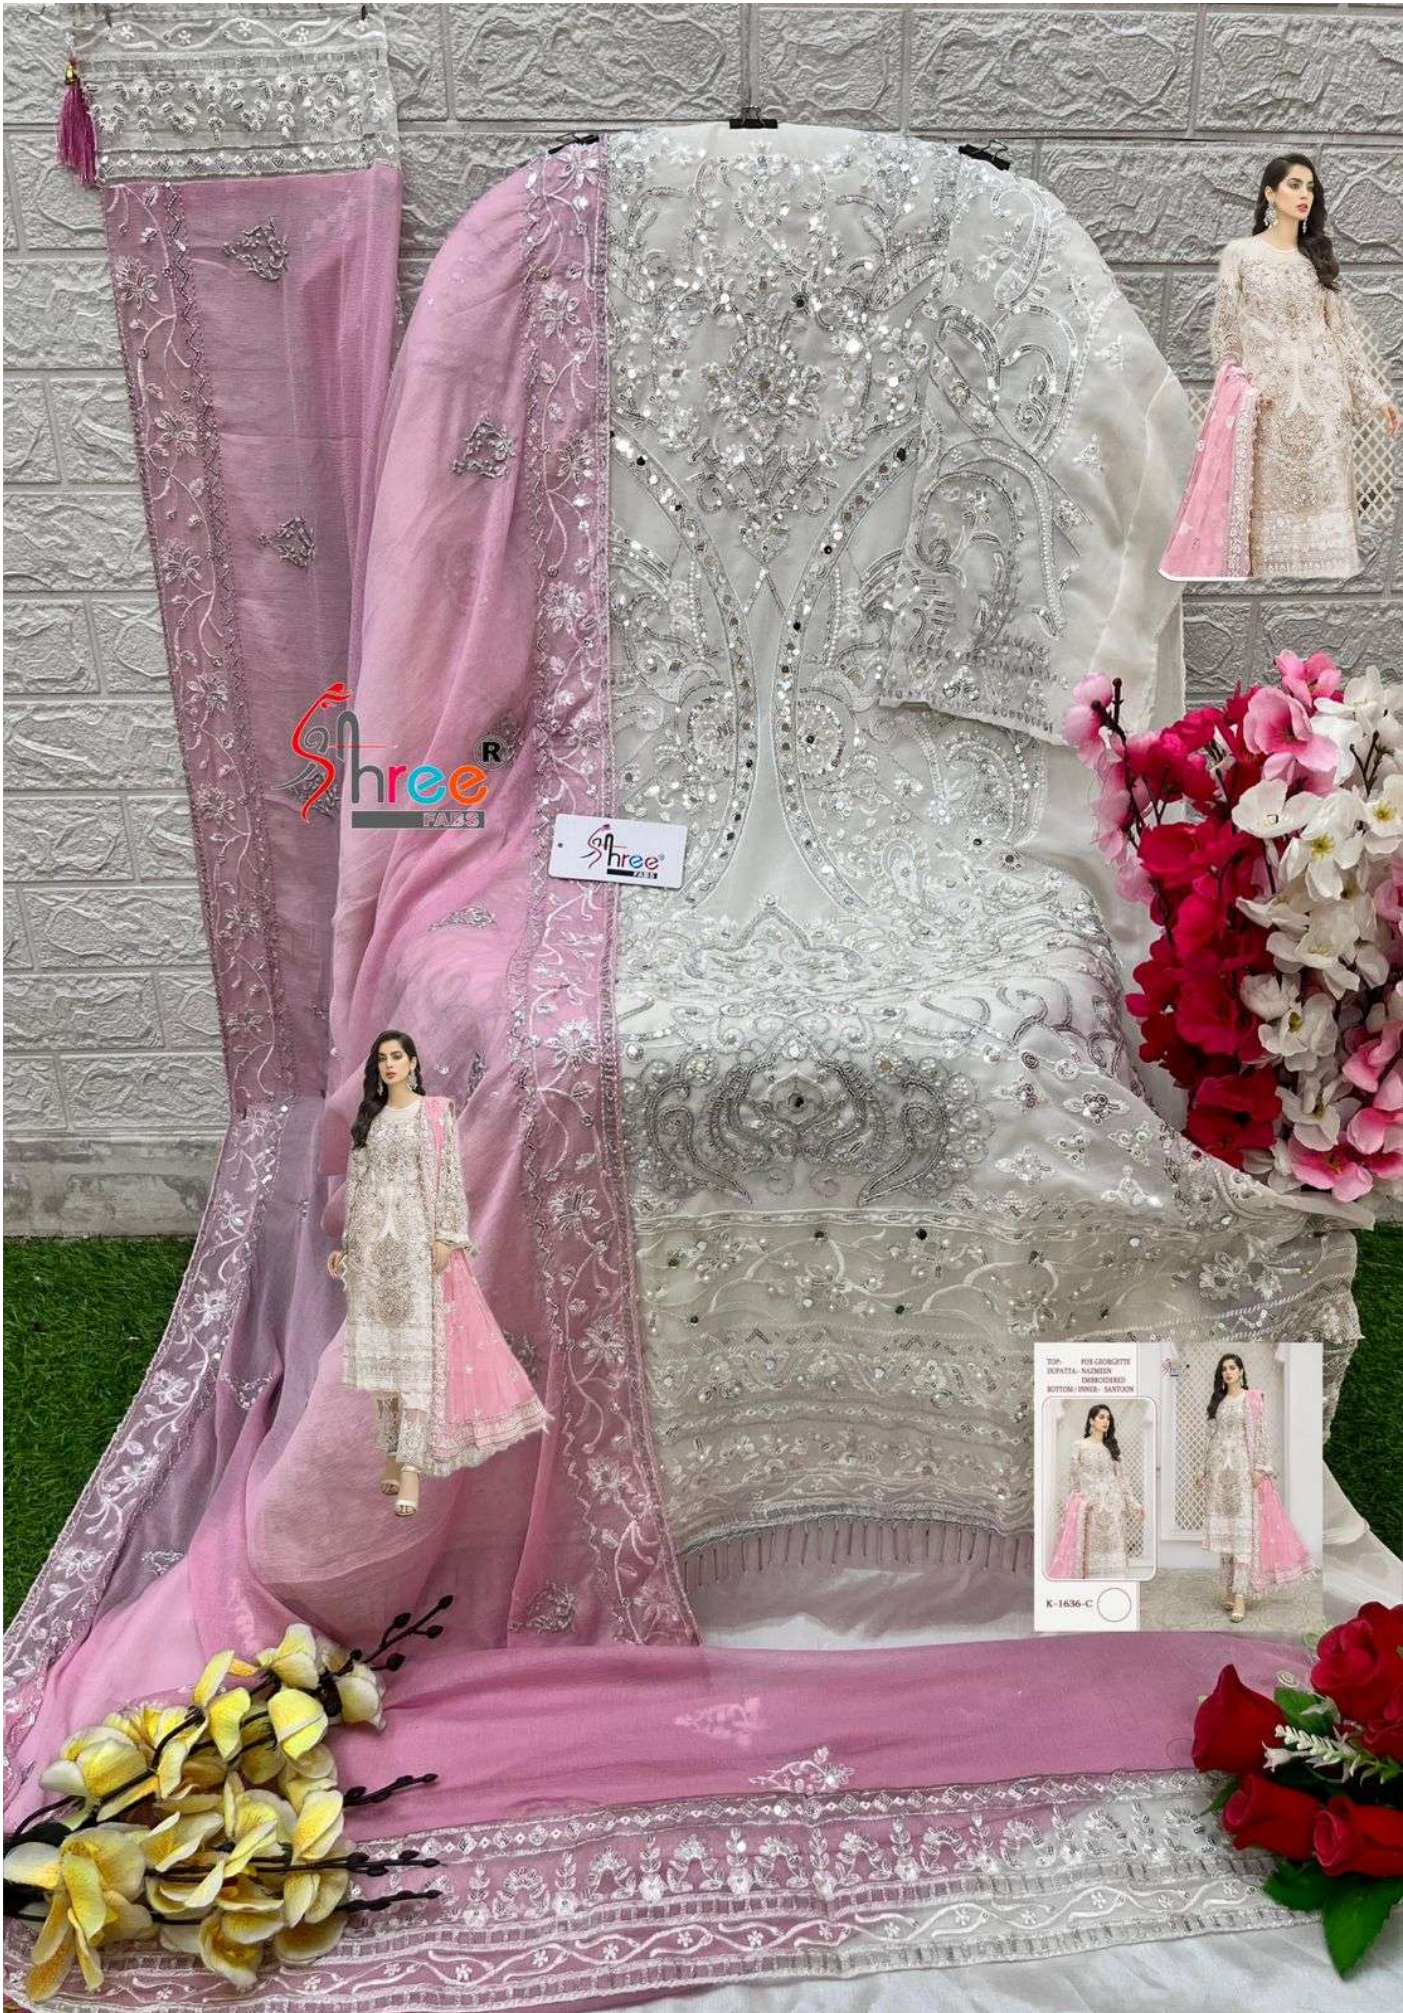

TOP:- FOX GEORGETTE
DUPATTA:- NAZMEEN
EMBROIDERED
BOTTOM / INNER:- SANTOON

K-1636-B

Shree[®]
FABRS

Shree
FABRS

TOP - FOX CROUNETTE
DUPATTA - NAJWEN
CAMBRIDGE
BOTTOM - JINER - SANDOZ

K-1636-C

TOP:- FOX GEORGETTE
DUPATTA:- NAZMEEN
EMBROIDERED
BOTTOM / INNER:- SANTOON

K-1636-C

TOP:- FOX GEORGETTE
DUPATTA:- NAZMEEN
EMBROIDERED
BOTTOM / INNER:- SANTOON

K-1636-D

TOP:- FOX GEORGETTE
DUPATTA:- NAZMEEN
EMBROIDERED
BOTTOM / INNER:- SANTOON

K-1636-B

TOP:- FOX GEORGETTE
DUPATTA:- NAZMEEN
EMBROIDERED
BOTTOM / INNER:- SANTOON

K-1636

TOP:- FOX GEORGETTE
DUPATTA:- NAZMEEN
EMBROIDERED
BOTTOM / INNER:- SANTOON

K-1636

K-1636-B

K-1636-C

K-1636-D