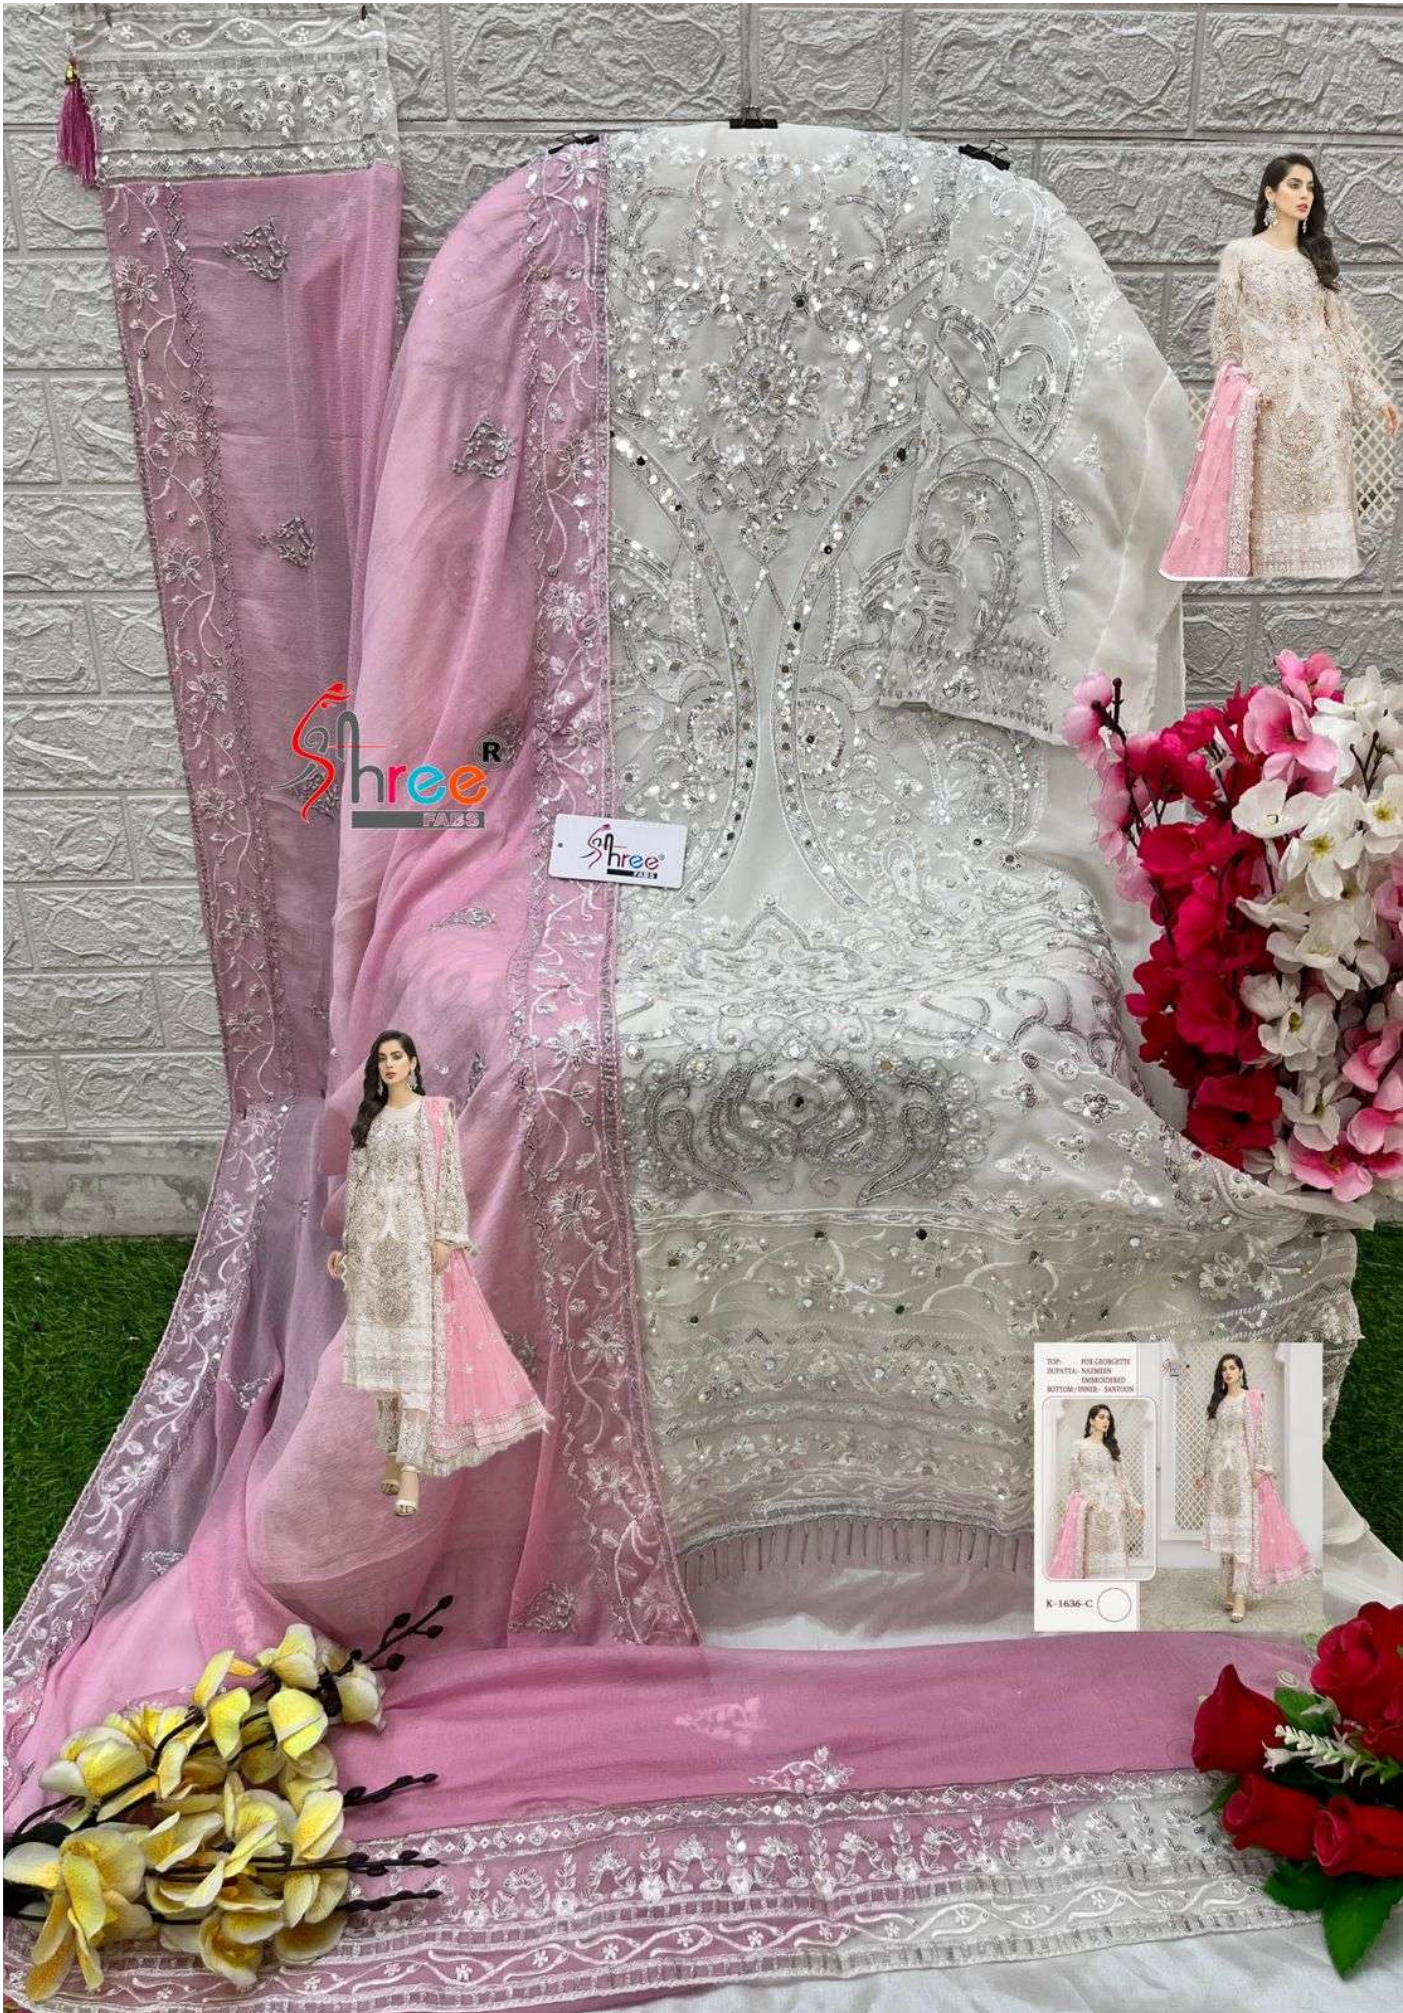

TOP:- FOX GEORGETTE
DUPATTA:- NAZMEEN
EMBROIDERED
BOTTOM / INNER:- SANTOON

K-1636-B

Shree[®]
FABS

Shree
FABS

TOP - FOX CROUNETTE
DUPATTA - NAJWAEN
CHAMUSHEED
BOTTOM - JINER - SANDOON

K-1636-C

TOP:- FOX GEORGETTE
DUPATTA:- NAZMEEN
EMBROIDERED
BOTTOM / INNER:- SANTOON

K-1636-C

TOP:- FOX GEORGETTE
DUPATTA:- NAZMEEN
EMBROIDERED
BOTTOM / INNER:- SANTOON

K-1636-D

TOP:- FOX GEORGETTE
DUPATTA:- NAZMEEN
EMBROIDERED
BOTTOM / INNER:- SANTOON

K-1636-B

TOP:- FOX GEORGETTE
DUPATTA:- NAZMEEN
EMBROIDERED
BOTTOM / INNER:- SANTOON

K-1636

TOP:- FOX GEORGETTE
DUPATTA:- NAZMEEN
EMBROIDERED
BOTTOM / INNER:- SANTOON

K-1636

K-1636-B

K-1636-C

K-1636-D