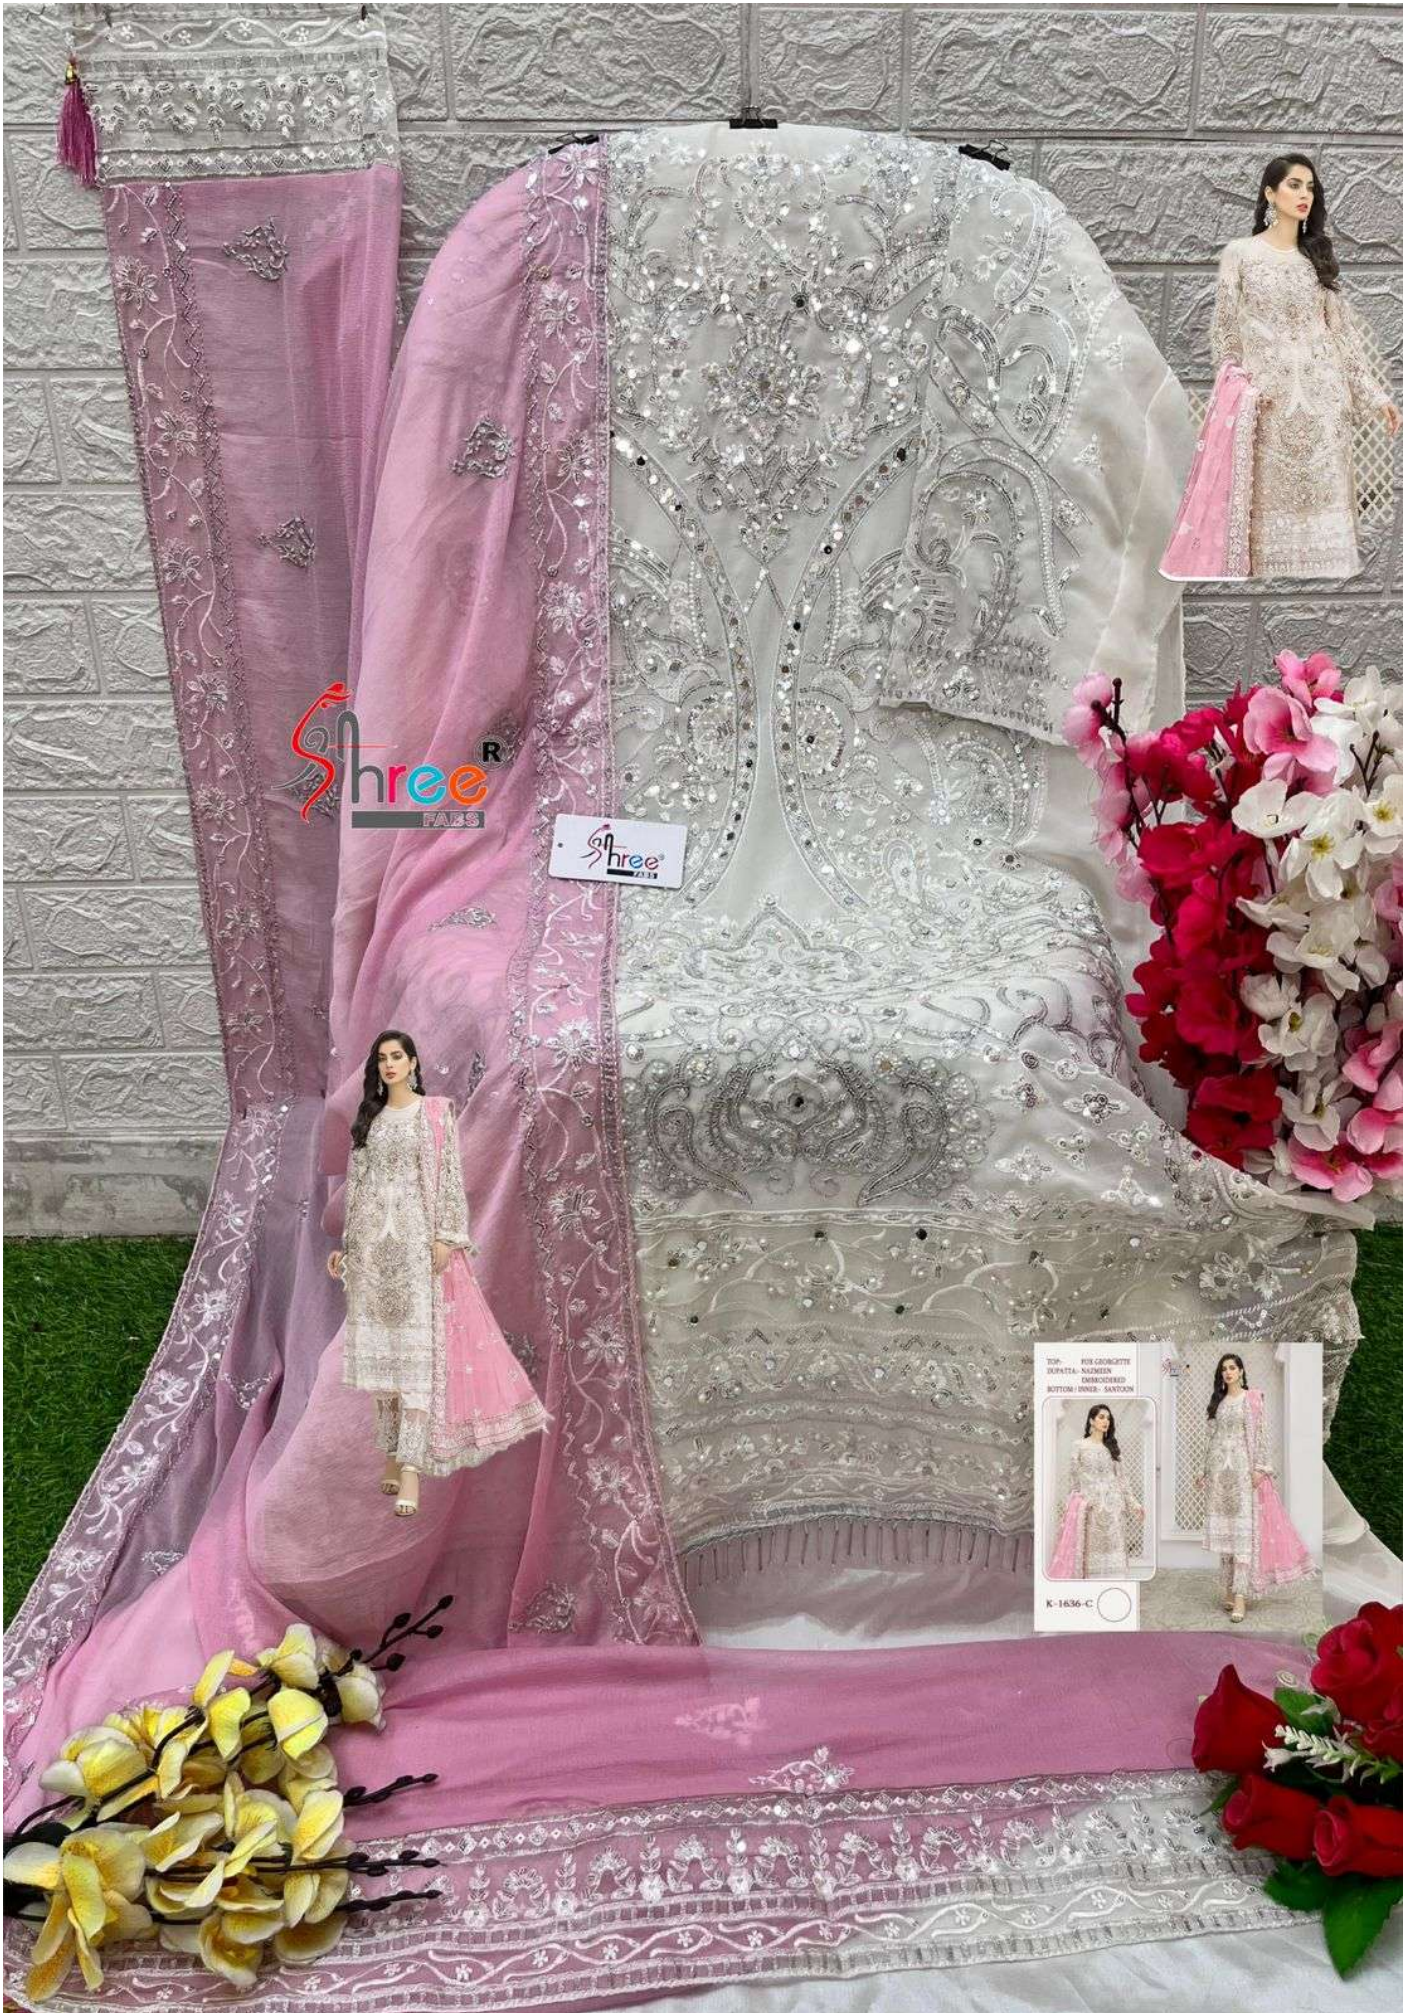

TOP:- FOX GEORGETTE
DUPATTA:- NAZMEEN
EMBROIDERED
BOTTOM / INNER:- SANTOON

K-1636-B

Shree[®]
FABRS

Shree
FABRS

TOP - FOX CROUNETTE
DUPATTA - NAUMEN
CAMBRIDGE
BOTTOM - JINER - SANDOZ

K-1636-C

TOP:- FOX GEORGETTE
DUPATTA:- NAZMEEN
EMBROIDERED
BOTTOM / INNER:- SANTOON

K-1636-C

TOP:- FOX GEORGETTE
DUPATTA:- NAZMEEN
EMBROIDERED
BOTTOM / INNER:- SANTOON

K-1636-D

TOP:- FOX GEORGETTE
DUPATTA:- NAZMEEN
EMBROIDERED
BOTTOM / INNER:- SANTOON

K-1636-B

TOP:- FOX GEORGETTE
DUPATTA:- NAZMEEN
EMBROIDERED
BOTTOM / INNER:- SANTOON

K-1636

TOP:- FOX GEORGETTE
DUPATTA:- NAZMEEN
EMBROIDERED
BOTTOM / INNER:- SANTOON

K-1636

K-1636-B

K-1636-C

K-1636-D