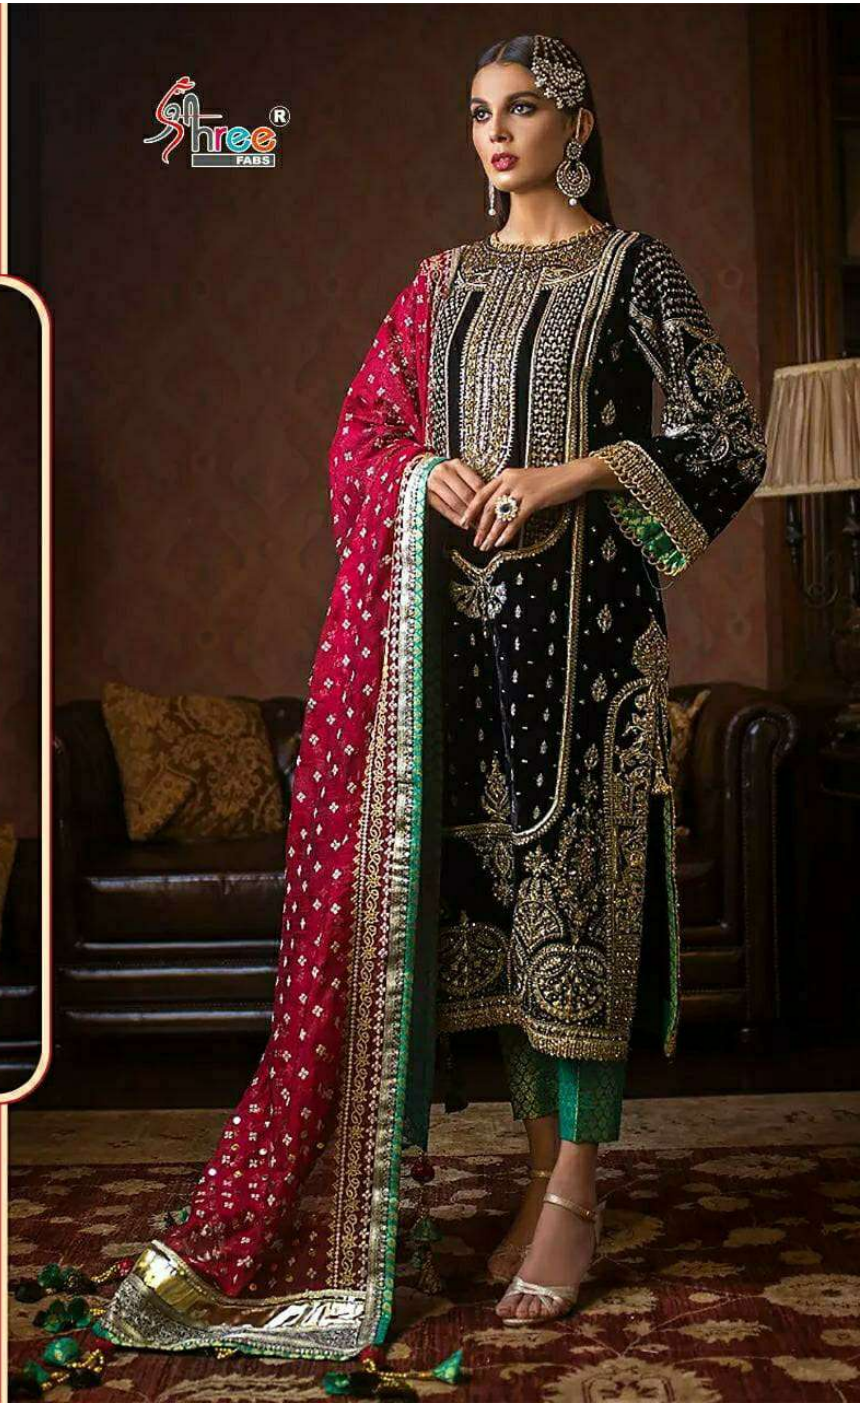

TOP:- 9000 VELVET
DUPATTA:- CHINON WITH WORK
BOTTOM / INNER:- JACOUARD

K-1628