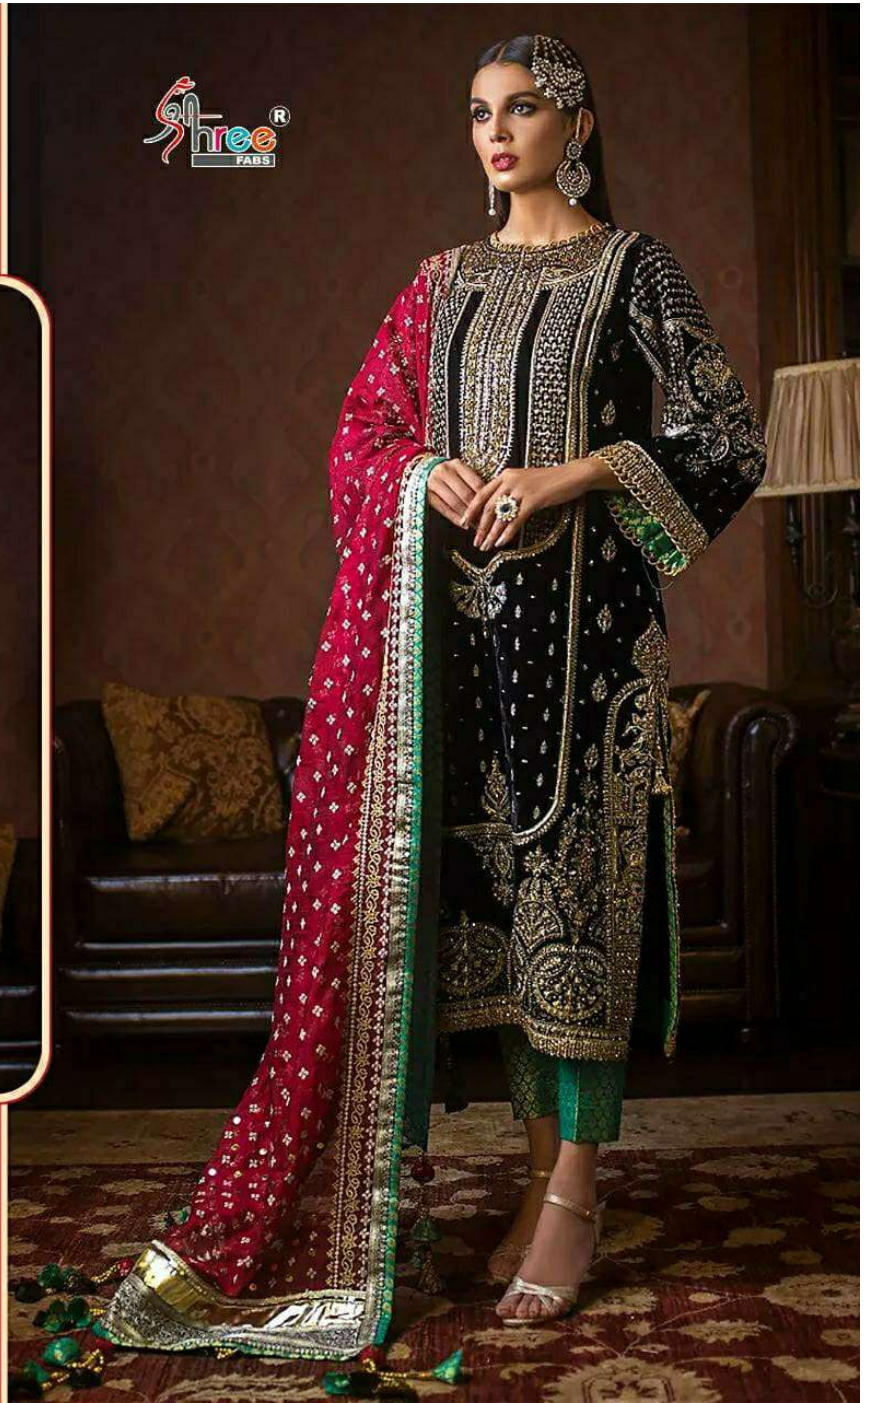

TOP:- 9000 VELVET
DUPATTA:- CHINON WITH WORK
BOTTOM / INNER:- JACOUARD

K-1628