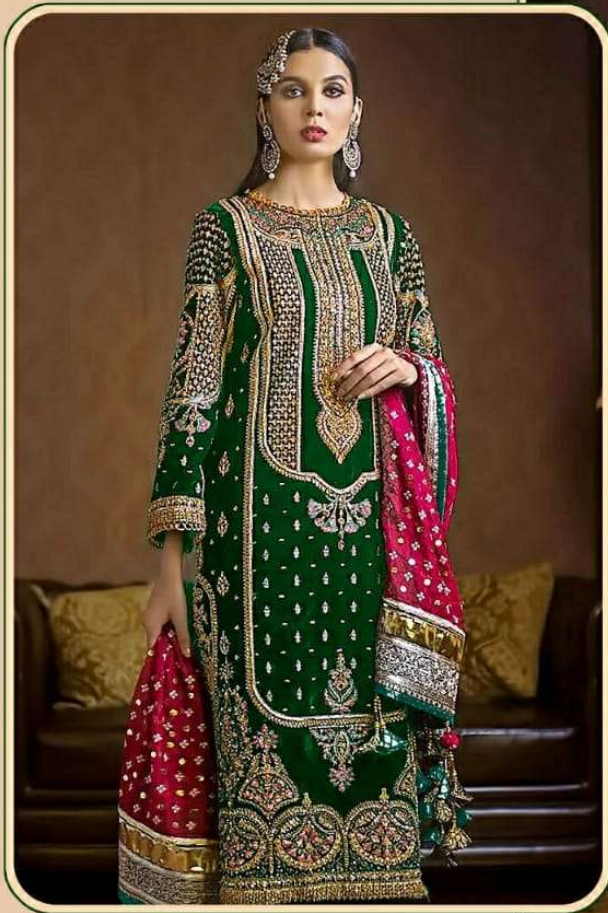

TOP:- 9000 VELVET
DUPATTA:- CHINON WITH WORK
BOTTOM / INNER:- JACOUARD

K-1628-F