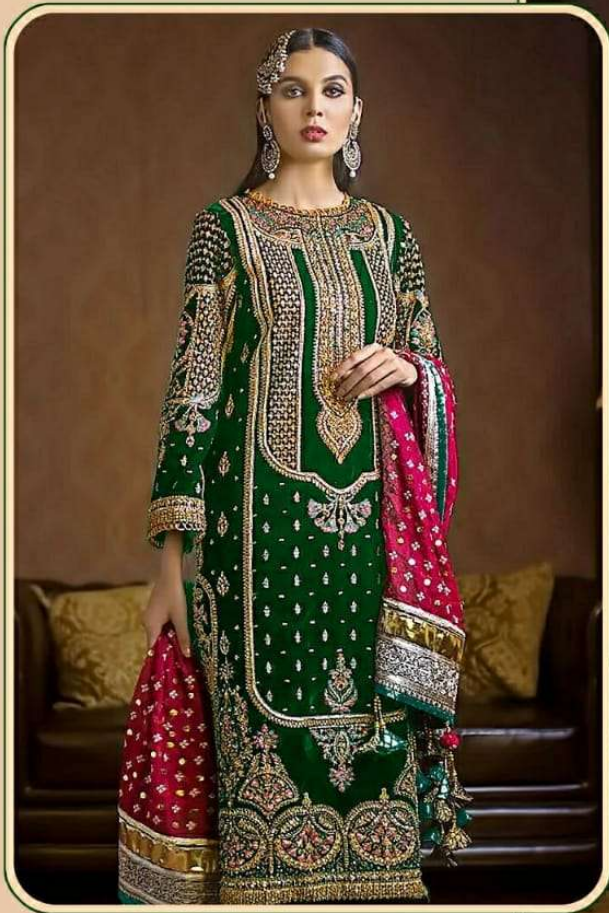

TOP:- 9000 VELVET
DUPATTA:- CHINON WITH WORK
BOTTOM / INNER:- JACOUARD

K-1628-F