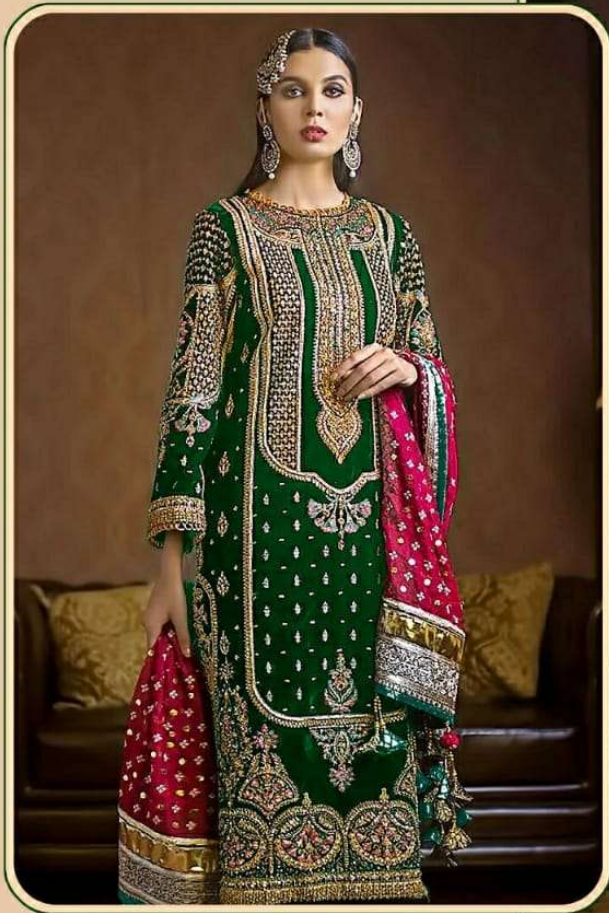

TOP:- 9000 VELVET  
DUPATTA:- CHINON WITH WORK  
BOTTOM / INNER:- JACOUARD

K-1628-F

TOP:- 9000 VELLVET  
DUPATTA:- NET EMBROIDERED  
BOTTOM / INNER:- SANTOON

Shree<sup>®</sup>  
FABS

K-1625-B

TOP:- VELVET  
DUPATTA:- NET WITH  
EMBROIDERY  
BOTTOM / INNER:- SANTOON

K-1451

MARIYA B EMBROIDERED  
VELVET EDITION - 23  
VOL-2

**MARIYA B EMBROIDERED  
VELVET EDITION - 23  
VOL-2**

3259

MARIYA B EMBROIDERED  
VELVET EDITION - 23  
VOL-2

TOP:- 9000 VELVET  
DUPATTA:- CHINON WITH WORK  
BOTTOM / INNER:- JACOUARD

K-1628-G

TOP:- 9000 VELVET  
DUPATTA:- CHINON WITH WORK  
BOTTOM / INNER:- JACOUARD

K-1628-F

TOP:- 9000 VELVET  
DUPATTA:- CHINON WITH WORK  
BOTTOM / INNER:- JACOUARD

K-1628-E

TOP:- 9000 VELVET  
DUPATTA:- CHINON WITH WORK  
BOTTOM / INNER:- JACOUARD