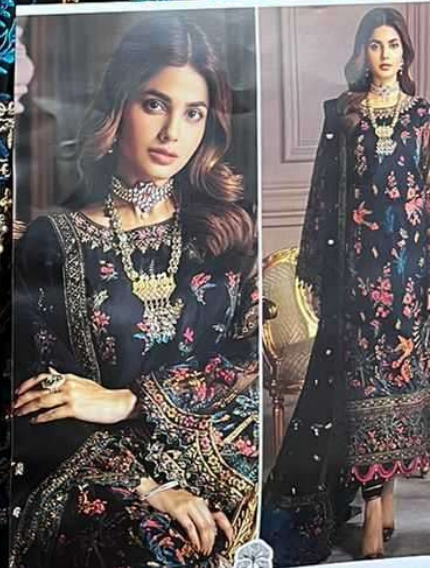

**Aadab**  
Vol-1

**ZAHA**

D.No.10205

**TOP** Faux Georgette  
with Embroidery

**BOTTOM-INNER** Dull santoon

**DUPATTA** Georgette  
with Embroidery

**Aadab ZAHA** D.No.10205  
Vol-1  
TOP Faux Georgette with Embroidery  
BOTTOM-INNER Dull Satoon  
DUPATTA Nazmi with Embroidery

**Aadab**  
Vol-1

**ZAHA**

D.No.10205

**TOP** Faux Georgette  
with Embroidery

**BOTTOM-INNER** Dull santoon

**DUPATTA** Georgette  
with Embroidery

**Aadab ZAHN** D.No. 1020  
Vol-1  
TOP Faux Georgette with Embroidery BOTTOM-INNER Dull santoon DUPATTA Nazm Emb