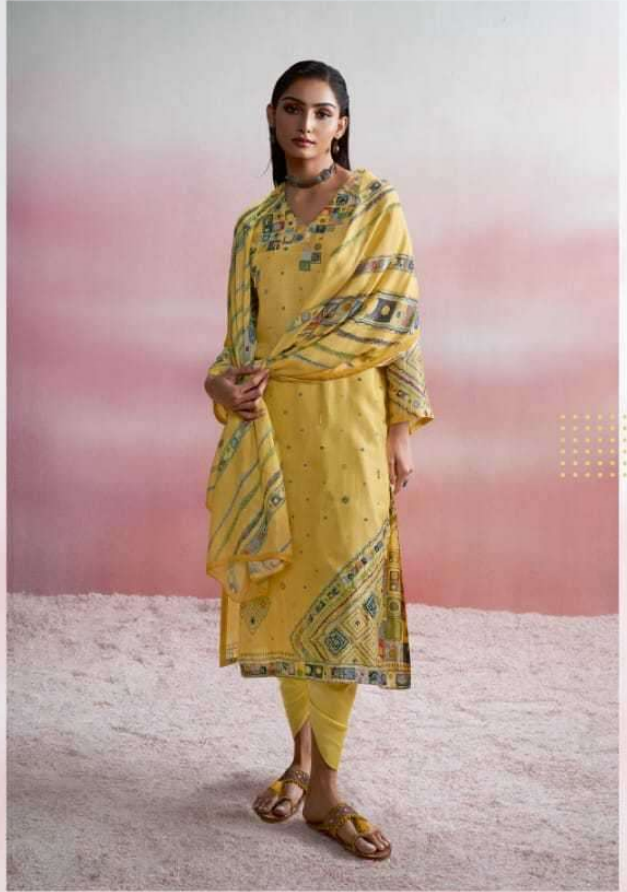

GAMES

// 1057

INDULGE IN ELEGANCE

// 1031

// 1001

// 1057

// 1041

// 1011

## DESCRIPTION

**TOP - UNIQUE MUSLIN SILK DIGITAL PRINT WITH HAND WORK  
AND LACE**

**BOTTOM - MULBERRY SATIN**

**DUPATTA - MUSLIN SILK DUPATTA DIGITAL PRINTED**

**{ RATE }**  
**{ RS, 1995/- }**

**TOTAL SUITS = 06 TOTAL AMOUNT - 11970/- AVG. RATE - 1995/-**