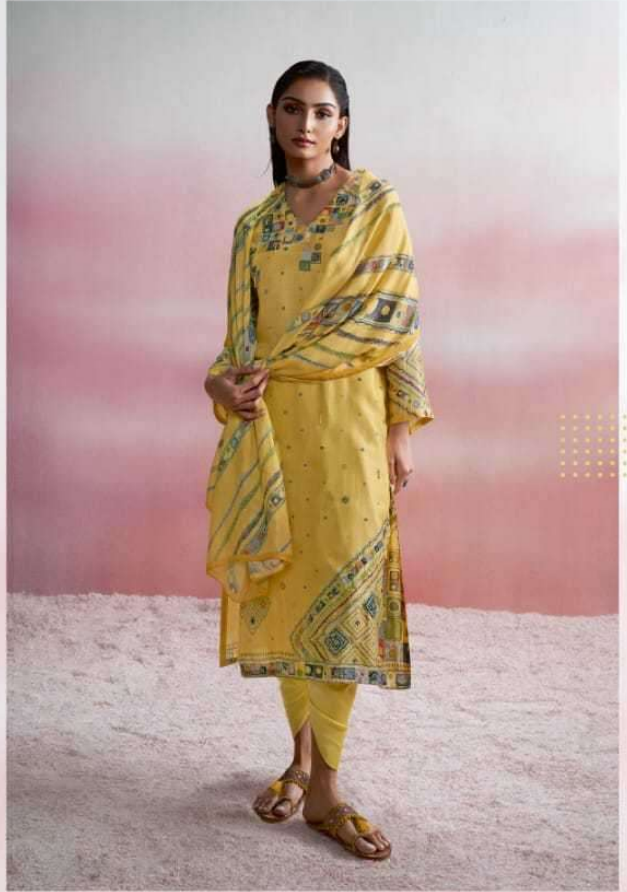

GAMES

// 1057

INDULGE IN ELEGANCE

// 1031

// 1001

// 1057

// 1041

// 1011

1031-1001

1057-1011

1041-1021

DESCRIPTION

**TOP - UNIQUE MUSLIN SILK DIGITAL PRINT WITH HAND WORK
AND LACE**

BOTTOM - MULBERRY SATIN

DUPATTA - MUSLIN SILK DUPATTA DIGITAL PRINTED

{ RATE }
{ RS, 1995/- }