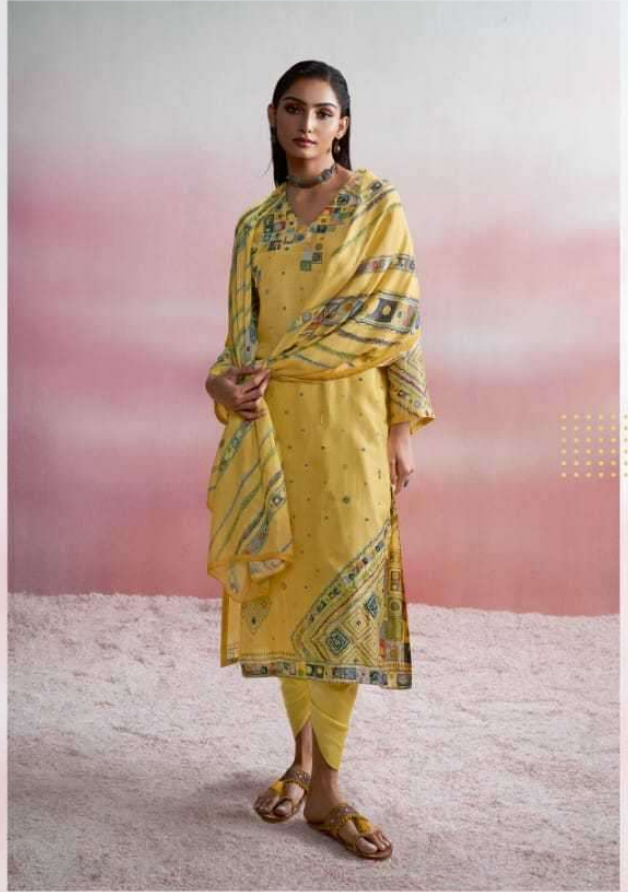

GAMES

// 1057

INDULGE IN ELEGANCE

// 1031

// 1001

// 1057

// 1041

// 1011

## DESCRIPTION

**TOP - UNIQUE MUSLIN SILK DIGITAL PRINT WITH HAND WORK  
AND LACE**

**BOTTOM - MULBERRY SATIN**

**DUPATTA - MUSLIN SILK DUPATTA DIGITAL PRINTED**

**{ RATE }**  
**{ RS, 1995/- }**

**TOTAL SUITS = 06 TOTAL AMOUNT - 11970/- AVG. RATE - 1995/-**