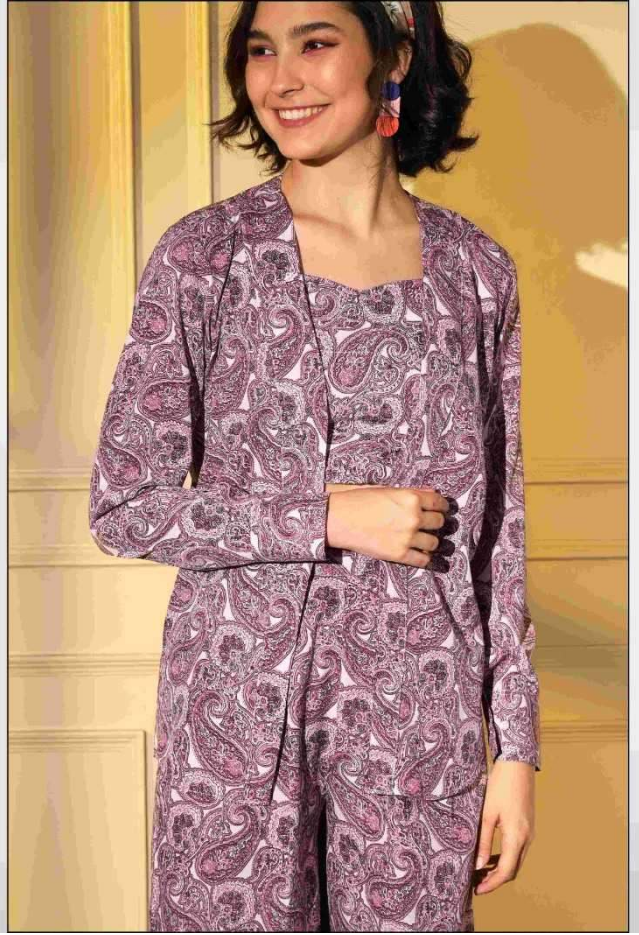

शुभदरशु

FEMELLA VOL. 4

5643

शिवसूत्र

5646

शुभवस्त्र

5645

5642

शुभचरित्र

5644

शुभवस्तु

5643

शुभदरशु

FEMELLA VOL. 4

FEMELLA VOL. 4

Design NO. (SKU)	TOP - BOTTOM Color	TOP - PALZZO Fabric	Type READY TO WEAR SIZE	TOP MEASUREMENT TOP BUST				BOTTOM MEASUREMENT BOTTOM WAIST					TOP MEASUREMENT TOP LENGTH					BLOUSE MEASUREMENT BLOUSE LENGTH					BOTTOM MEASUREMENT BOTTOM LENGTH					TOP - BOTTOM Work	Pattern	KG	
				S	M	L	XL	XXL	S	M	L	XL	XXL	S	M	L	XL	XXL	S	M	L	XL	XXL	S	M	L	XL				XXL
5641	Grey	Platinum Creap	S M L XL XXL	36	38	40	42	44	28	30	32	34	36	24	24	25	25.5	26	-	-	-	-	-	39	39	39	39	39	Print	DESIGNER CO-ORDS	0.5 KG
5642	Green	Platinum Creap	S M L XL XXL	38	40	42	44	46	28	30	32	34	36	27	27	27	27	27	14.5	14.5	15	15	15.5	39	39	39	39	39	Print	DESIGNER CO-ORDS	0.5 KG
5643	Pink	Platinum Creap	S M L XL XXL	38	40	42	44	46	28	30	32	34	36	27	27	27	27	27	14.5	14.5	15	15	15.5	39	39	39	39	39	Print	DESIGNER CO-ORDS	0.5 KG
5644	Maroon	Platinum Creap	S M L XL XXL	36	38	40	42	44	28	30	32	34	36	15	15	15.5	15.5	16	-	-	-	-	-	39	39	39	39	39	Print	DESIGNER CO-ORDS	0.5 KG
5645	Beige	Platinum Creap	S M L XL XXL	36	38	40	42	44	28	30	32	34	36	15	15	15.5	15.5	16	-	-	-	-	-	39	39	39	39	39	Print	DESIGNER CO-ORDS	0.5 KG
5646	Blue	Platinum Creap	S M L XL XXL	36	38	40	42	44	28	30	32	34	36	15	15	15.5	15.5	16	-	-	-	-	-	39	39	39	39	39	Print	DESIGNER CO-ORDS	0.5 KG