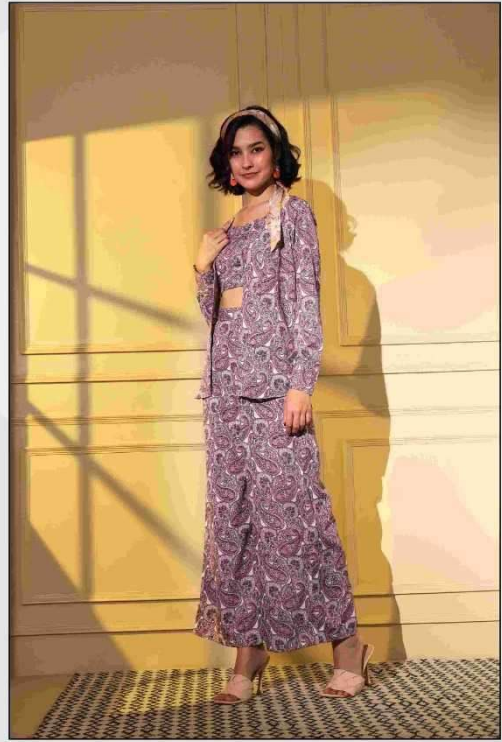

शुभकरज्जु

FEMELLA VOL. 4

5643

शुभवस्त्र

5646

शुभवस्त्र

5645

5642

शुभचरित्र

5644

शुभवस्तु

5643

शुभकरज्जु

FEMELLA VOL. 4

FEMELLA VOL. 4

Design NO. (SKU)	TOP - BOTTOM Color	TOP - PALZZO Fabric	Type READY TO WEAR SIZE	TOP MEASUREMENT TOP BUST					BOTTOM MEASUREMENT BOTTOM WAIST					TOP MEASUREMENT TOP LENGTH					BLOUSE MEASUREMENT BLOUSE LENGTH					BOTTOM MEASUREMENT BOTTOM LENGTH					TOP - BOTTOM Work	Pattern	KG
				S	M	L	XL	XXL	S	M	L	XL	XXL	S	M	L	XL	XXL	S	M	L	XL	XXL	S	M	L	XL	XXL			
5641	Grey	Platinum Creap	S M L XL XXL	36	38	40	42	44	28	30	32	34	36	24	24	25	25.5	26	-	-	-	-	-	39	39	39	39	39	Print	DESIGNER CO-ORDS	0.5 KG
5642	Green	Platinum Creap	S M L XL XXL	38	40	42	44	46	28	30	32	34	36	27	27	27	27	27	14.5	14.5	15	15	15.5	39	39	39	39	39	Print	DESIGNER CO-ORDS	0.5 KG
5643	Pink	Platinum Creap	S M L XL XXL	38	40	42	44	46	28	30	32	34	36	27	27	27	27	27	14.5	14.5	15	15	15.5	39	39	39	39	39	Print	DESIGNER CO-ORDS	0.5 KG
5644	Maroon	Platinum Creap	S M L XL XXL	36	38	40	42	44	28	30	32	34	36	15	15	15.5	15.5	16	-	-	-	-	-	39	39	39	39	39	Print	DESIGNER CO-ORDS	0.5 KG
5645	Beige	Platinum Creap	S M L XL XXL	36	38	40	42	44	28	30	32	34	36	15	15	15.5	15.5	16	-	-	-	-	-	39	39	39	39	39	Print	DESIGNER CO-ORDS	0.5 KG
5646	Blue	Platinum Creap	S M L XL XXL	36	38	40	42	44	28	30	32	34	36	15	15	15.5	15.5	16	-	-	-	-	-	39	39	39	39	39	Print	DESIGNER CO-ORDS	0.5 KG