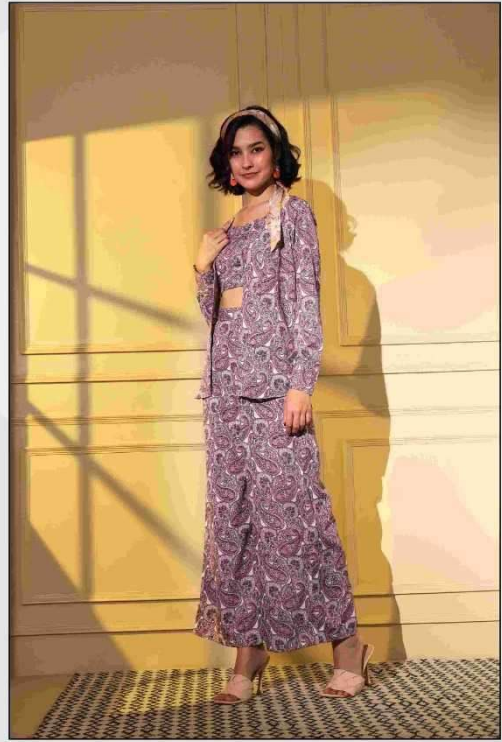

शुभकरज्जु

FEMELLA VOL. 4

5643

शिवसूत्र

5646

शुभवस्त्र

5645

5642

शुभचरित्र

5644

शुभवस्तु

5643

शुभदरशु

FEMELLA VOL. 4

FEMELLA VOL. 4

Design NO. (SKU)	TOP - BOTTOM Color	TOP - PALZZO Fabric	Type READY TO WEAR SIZE	TOP MEASUREMENT TOP BUST					BOTTOM MEASUREMENT BOTTOM WAIST					TOP MEASUREMENT TOP LENGTH					BLOUSE MEASUREMENT BLOUSE LENGTH					BOTTOM MEASUREMENT BOTTOM LENGTH					TOP - BOTTOM Work	Pattern	KG
				S	M	L	XL	XXL	S	M	L	XL	XXL	S	M	L	XL	XXL	S	M	L	XL	XXL	S	M	L	XL	XXL			
5641	Grey	Platinum Creap	S M L XL XXL	36	38	40	42	44	28	30	32	34	36	24	24	25	25.5	26	-	-	-	-	-	39	39	39	39	39	Print	DESIGNER CO-ORDS	0.5 KG
5642	Green	Platinum Creap	S M L XL XXL	38	40	42	44	46	28	30	32	34	36	27	27	27	27	27	14.5	14.5	15	15	15.5	39	39	39	39	39	Print	DESIGNER CO-ORDS	0.5 KG
5643	Pink	Platinum Creap	S M L XL XXL	38	40	42	44	46	28	30	32	34	36	27	27	27	27	27	14.5	14.5	15	15	15.5	39	39	39	39	39	Print	DESIGNER CO-ORDS	0.5 KG
5644	Maroon	Platinum Creap	S M L XL XXL	36	38	40	42	44	28	30	32	34	36	15	15	15.5	15.5	16	-	-	-	-	-	39	39	39	39	39	Print	DESIGNER CO-ORDS	0.5 KG
5645	Beige	Platinum Creap	S M L XL XXL	36	38	40	42	44	28	30	32	34	36	15	15	15.5	15.5	16	-	-	-	-	-	39	39	39	39	39	Print	DESIGNER CO-ORDS	0.5 KG
5646	Blue	Platinum Creap	S M L XL XXL	36	38	40	42	44	28	30	32	34	36	15	15	15.5	15.5	16	-	-	-	-	-	39	39	39	39	39	Print	DESIGNER CO-ORDS	0.5 KG