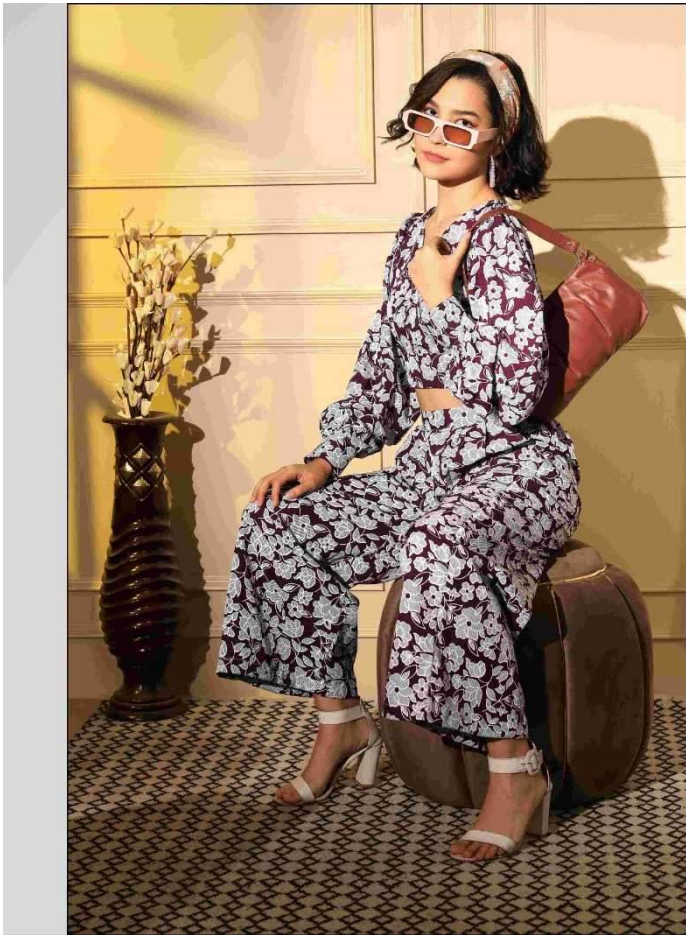

शाहवस्त्रु

5644