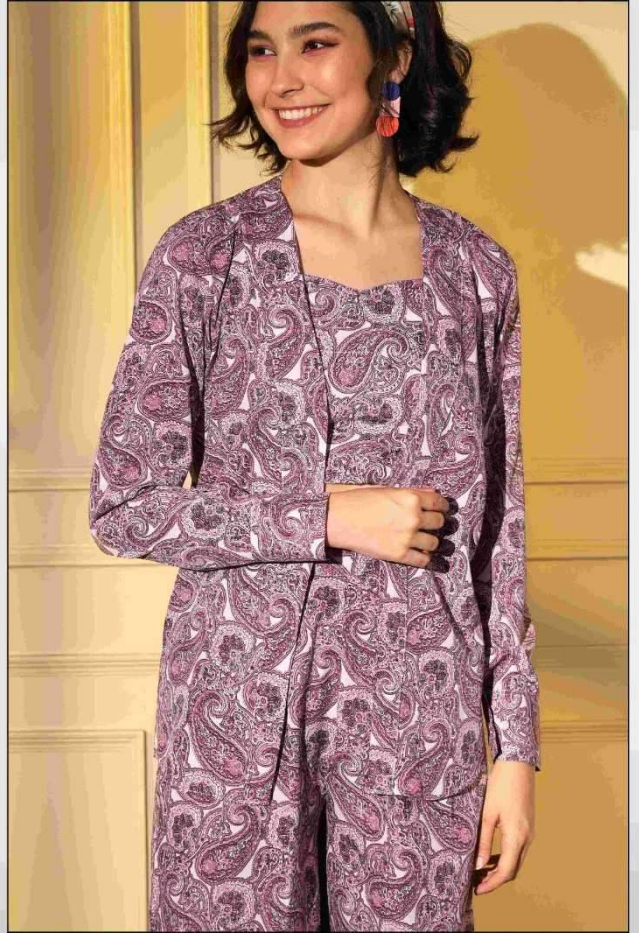

शुभकरज्जु

FEMELLA VOL. 4

5643

शुभवस्त्र

5646

शुभवस्त्र

5645

5642

शुभचरित्र

5644

शुभवस्तु

5643

शुभकरज्जु

FEMELLA VOL. 4

FEMELLA VOL. 4

Design NO. (SKU)	TOP - BOTTOM Color	TOP - PALZZO Fabric	Type READY TO WEAR SIZE	TOP MEASUREMENT TOP BUST					BOTTOM MEASUREMENT BOTTOM WAIST					TOP MEASUREMENT TOP LENGTH					BLOUSE MEASUREMENT BLOUSE LENGTH					BOTTOM MEASUREMENT BOTTOM LENGTH					TOP - BOTTOM Work	Pattern	KG
				S	M	L	XL	XXL	S	M	L	XL	XXL	S	M	L	XL	XXL	S	M	L	XL	XXL	S	M	L	XL	XXL			
5641	Grey	Platinum Creap	S M L XL XXL	36	38	40	42	44	28	30	32	34	36	24	24	25	25.5	26	-	-	-	-	-	39	39	39	39	39	Print	DESIGNER CO-ORDS	0.5 KG
5642	Green	Platinum Creap	S M L XL XXL	38	40	42	44	46	28	30	32	34	36	27	27	27	27	27	14.5	14.5	15	15	15.5	39	39	39	39	39	Print	DESIGNER CO-ORDS	0.5 KG
5643	Pink	Platinum Creap	S M L XL XXL	38	40	42	44	46	28	30	32	34	36	27	27	27	27	27	14.5	14.5	15	15	15.5	39	39	39	39	39	Print	DESIGNER CO-ORDS	0.5 KG
5644	Maroon	Platinum Creap	S M L XL XXL	36	38	40	42	44	28	30	32	34	36	15	15	15.5	15.5	16	-	-	-	-	-	39	39	39	39	39	Print	DESIGNER CO-ORDS	0.5 KG
5645	Beige	Platinum Creap	S M L XL XXL	36	38	40	42	44	28	30	32	34	36	15	15	15.5	15.5	16	-	-	-	-	-	39	39	39	39	39	Print	DESIGNER CO-ORDS	0.5 KG
5646	Blue	Platinum Creap	S M L XL XXL	36	38	40	42	44	28	30	32	34	36	15	15	15.5	15.5	16	-	-	-	-	-	39	39	39	39	39	Print	DESIGNER CO-ORDS	0.5 KG