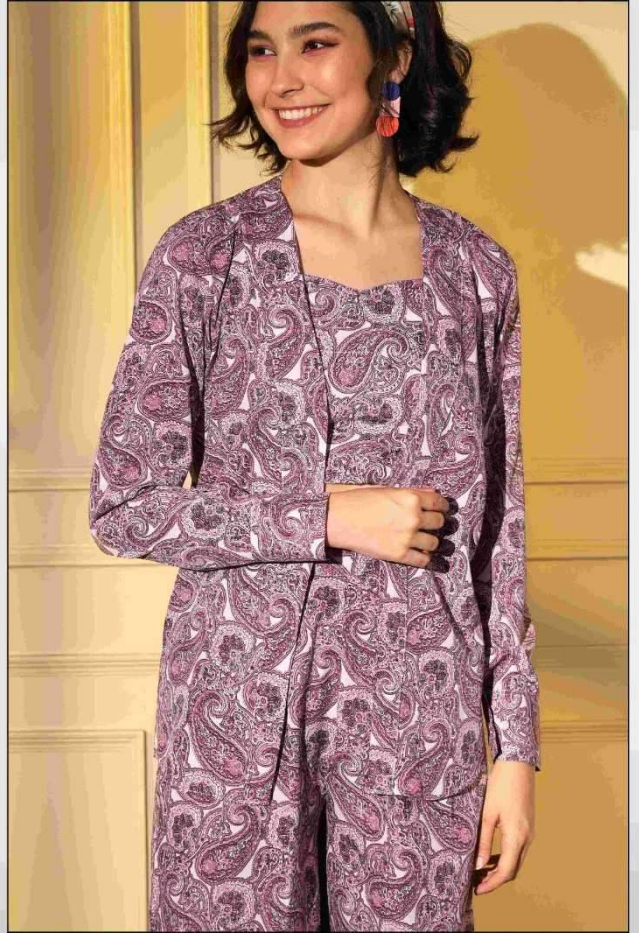

शुभकरज्जु

FEMELLA VOL. 4

5643

शिवसूत्र

5646

शुभवस्त्र

5645

5642

शुभचरित्र

5644

शुभवस्तु

5643

शुभदरशु

FEMELLA VOL. 4

FEMELLA VOL. 4

Design NO. (SKU)	TOP - BOTTOM Color	TOP - PALZZO Fabric	Type READY TO WEAR SIZE	TOP MEASUREMENT TOP BUST					BOTTOM MEASUREMENT BOTTOM WAIST					TOP MEASUREMENT TOP LENGTH					BLOUSE MEASUREMENT BLOUSE LENGTH					BOTTOM MEASUREMENT BOTTOM LENGTH					TOP - BOTTOM Work	Pattern	KG
				S	M	L	XL	XXL	S	M	L	XL	XXL	S	M	L	XL	XXL	S	M	L	XL	XXL	S	M	L	XL	XXL			
5641	Grey	Platinum Creap	S M L XL XXL	36	38	40	42	44	28	30	32	34	36	24	24	25	25.5	26	-	-	-	-	-	39	39	39	39	39	Print	DESIGNER CO-ORDS	0.5 KG
5642	Green	Platinum Creap	S M L XL XXL	38	40	42	44	46	28	30	32	34	36	27	27	27	27	27	14.5	14.5	15	15	15.5	39	39	39	39	39	Print	DESIGNER CO-ORDS	0.5 KG
5643	Pink	Platinum Creap	S M L XL XXL	38	40	42	44	46	28	30	32	34	36	27	27	27	27	27	14.5	14.5	15	15	15.5	39	39	39	39	39	Print	DESIGNER CO-ORDS	0.5 KG
5644	Maroon	Platinum Creap	S M L XL XXL	36	38	40	42	44	28	30	32	34	36	15	15	15.5	15.5	16	-	-	-	-	-	39	39	39	39	39	Print	DESIGNER CO-ORDS	0.5 KG
5645	Beige	Platinum Creap	S M L XL XXL	36	38	40	42	44	28	30	32	34	36	15	15	15.5	15.5	16	-	-	-	-	-	39	39	39	39	39	Print	DESIGNER CO-ORDS	0.5 KG
5646	Blue	Platinum Creap	S M L XL XXL	36	38	40	42	44	28	30	32	34	36	15	15	15.5	15.5	16	-	-	-	-	-	39	39	39	39	39	Print	DESIGNER CO-ORDS	0.5 KG