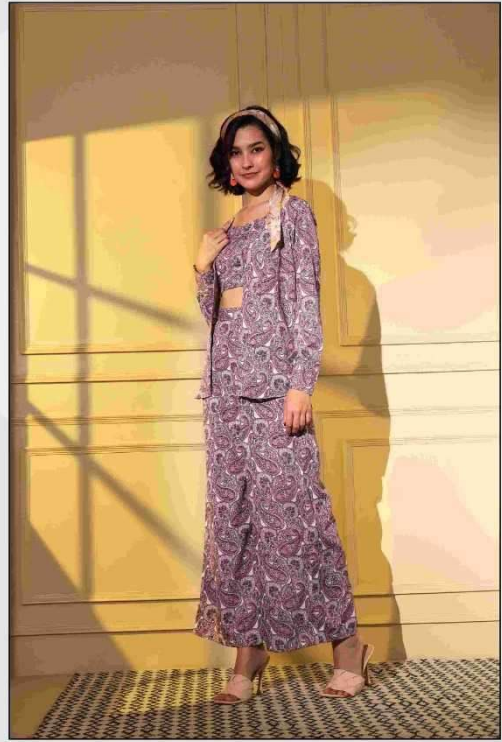

शुभदरशु

FEMELLA VOL. 4

5643

शिवसूत्र

5646

शुभवस्त्र

5645

5642

शुभचरित्र

5644

शुभवस्तु

5643

शुभदरशु

FEMELLA VOL. 4

FEMELLA VOL. 4

Design NO. (SKU)	TOP - BOTTOM Color	TOP - PALZZO Fabric	Type READY TO WEAR SIZE	TOP MEASUREMENT TOP BUST				BOTTOM MEASUREMENT BOTTOM WAIST					TOP MEASUREMENT TOP LENGTH					BLOUSE MEASUREMENT BLOUSE LENGTH					BOTTOM MEASUREMENT BOTTOM LENGTH					TOP - BOTTOM Work	Pattern	KG	
				S	M	L	XL	XXL	S	M	L	XL	XXL	S	M	L	XL	XXL	S	M	L	XL	XXL	S	M	L	XL				XXL
5641	Grey	Platinum Creap	S M L XL XXL	36	38	40	42	44	28	30	32	34	36	24	24	25	25.5	26	-	-	-	-	-	39	39	39	39	39	Print	DESIGNER CO-ORDS	0.5 KG
5642	Green	Platinum Creap	S M L XL XXL	38	40	42	44	46	28	30	32	34	36	27	27	27	27	27	14.5	14.5	15	15	15.5	39	39	39	39	39	Print	DESIGNER CO-ORDS	0.5 KG
5643	Pink	Platinum Creap	S M L XL XXL	38	40	42	44	46	28	30	32	34	36	27	27	27	27	27	14.5	14.5	15	15	15.5	39	39	39	39	39	Print	DESIGNER CO-ORDS	0.5 KG
5644	Maroon	Platinum Creap	S M L XL XXL	36	38	40	42	44	28	30	32	34	36	15	15	15.5	15.5	16	-	-	-	-	-	39	39	39	39	39	Print	DESIGNER CO-ORDS	0.5 KG
5645	Beige	Platinum Creap	S M L XL XXL	36	38	40	42	44	28	30	32	34	36	15	15	15.5	15.5	16	-	-	-	-	-	39	39	39	39	39	Print	DESIGNER CO-ORDS	0.5 KG
5646	Blue	Platinum Creap	S M L XL XXL	36	38	40	42	44	28	30	32	34	36	15	15	15.5	15.5	16	-	-	-	-	-	39	39	39	39	39	Print	DESIGNER CO-ORDS	0.5 KG