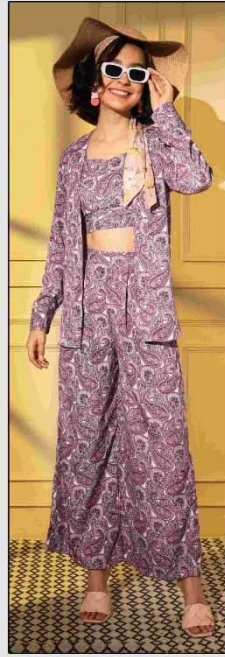

5641

5642

5643

5644

5645

5646

शुभचरित्र

FEMELLA VOL. 4