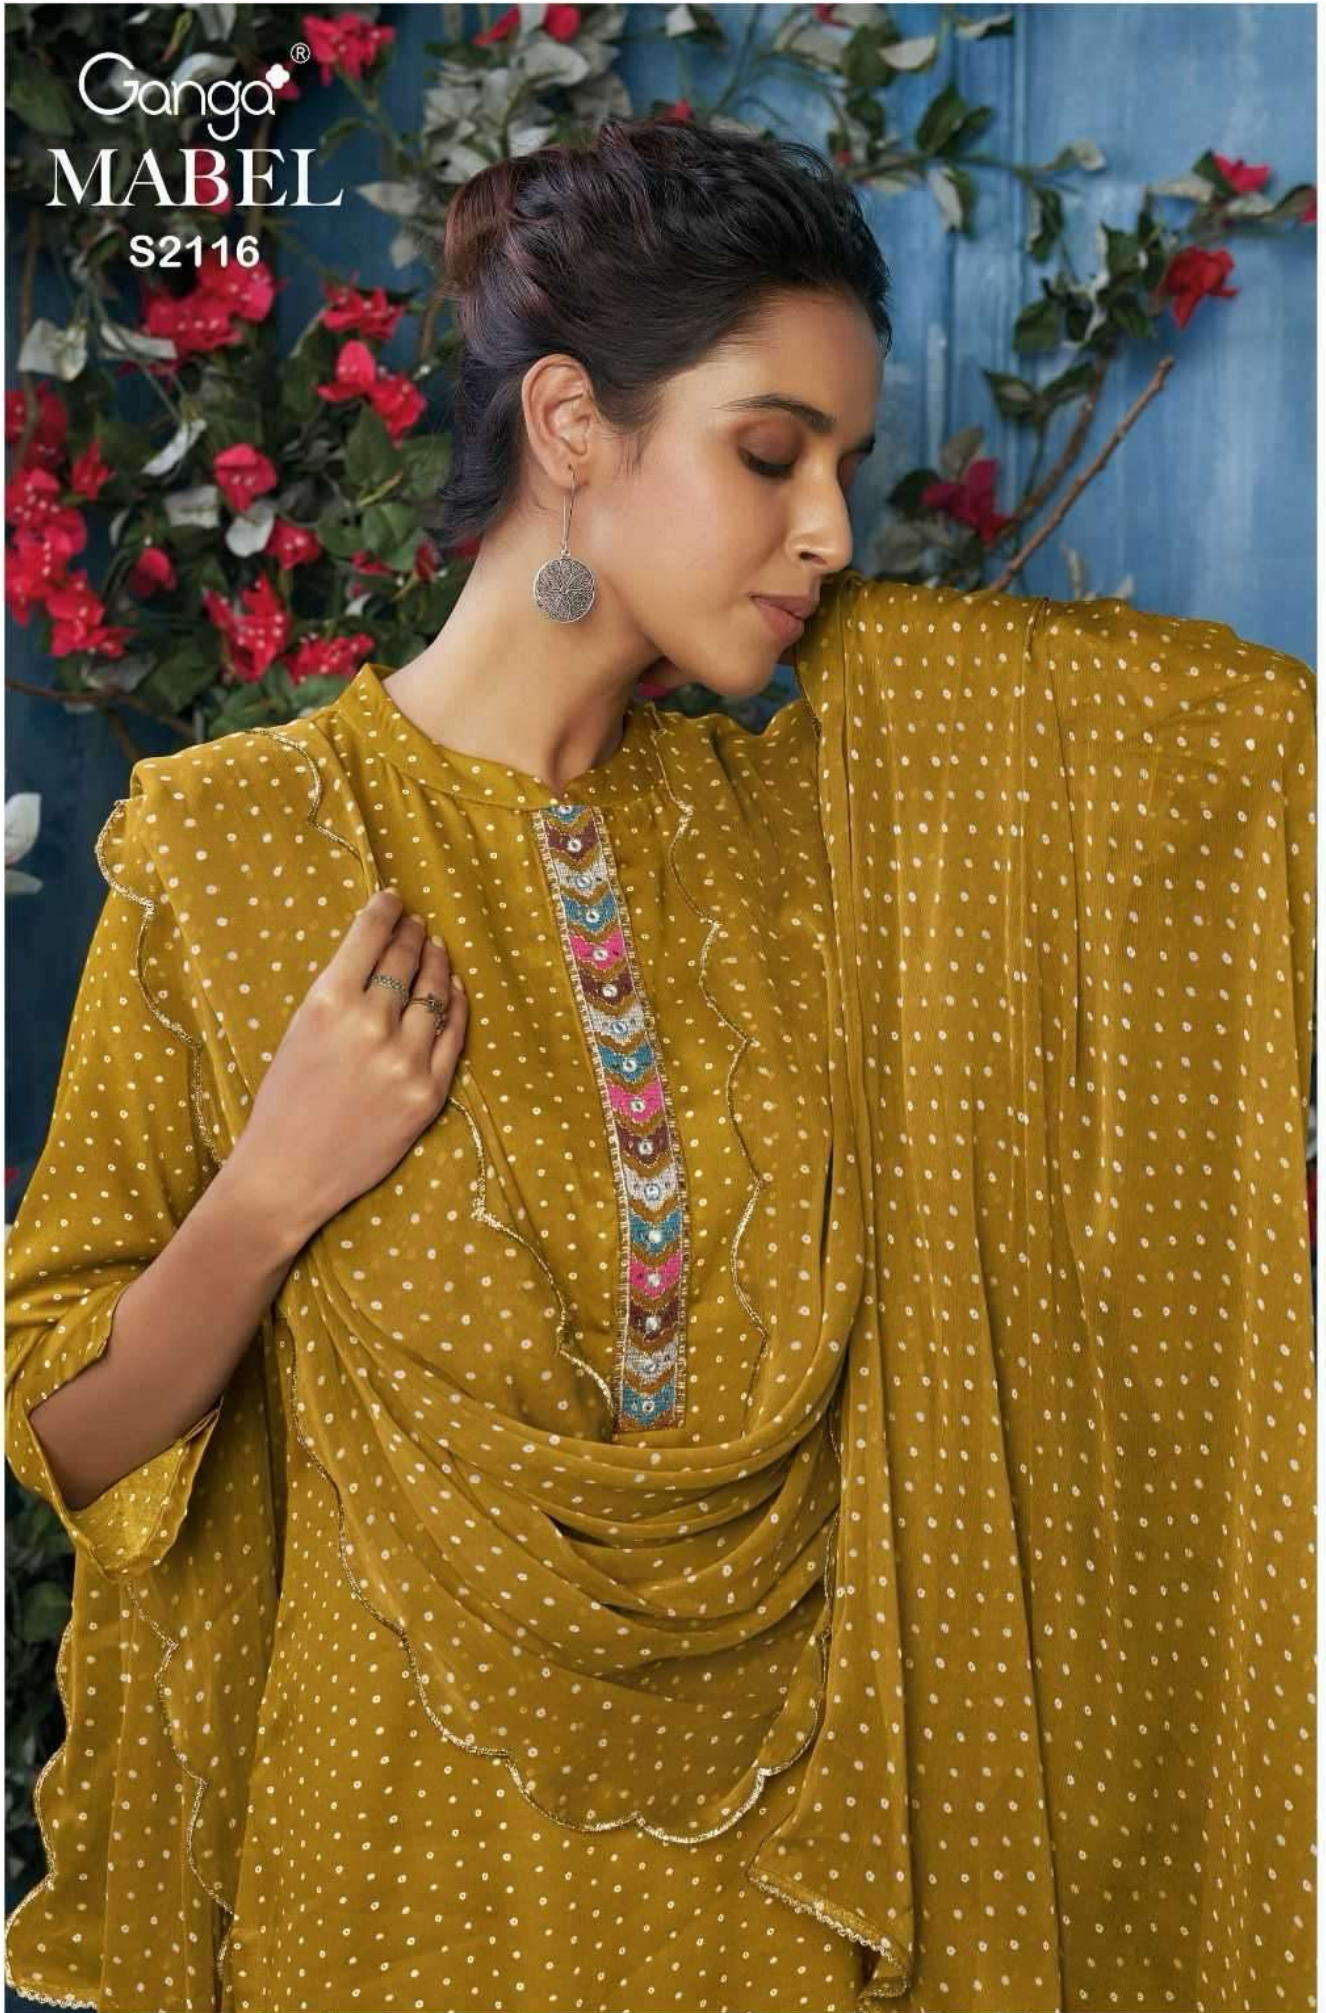

Ganga<sup>®</sup>  
MABEL  
S2116

S2116-A

Ganga®

S2116-D

S2116-A

S2116-B

S2116-C

S2116-D

Ganga®  
**MABEL**  
S2116- A/B/C/D

Ganga®

S2116-C

Ganga®

PRODUCT NAME	<b>MABEL</b>
D.NO.	S2116
DESCRIPTION	<p><b>TOP</b> PREMIUM COTTON SILK PRINTED WITH EMBROIDERY PLACKET WITH HAND WORK &amp; DAMAN REDY LACE</p> <p><b>BOTTOM</b> PREMIUM COTTON SILK SOLID COLOUR</p> <p><b>DUPATTA</b> PURE CHIFFON PRINTED WITH SCALLOP EMBROIDERY</p>
HSN CODE	<b>520851</b>
WHOLESALE PRICE	<b>1525/- EACH+GST(EXTRA)</b>