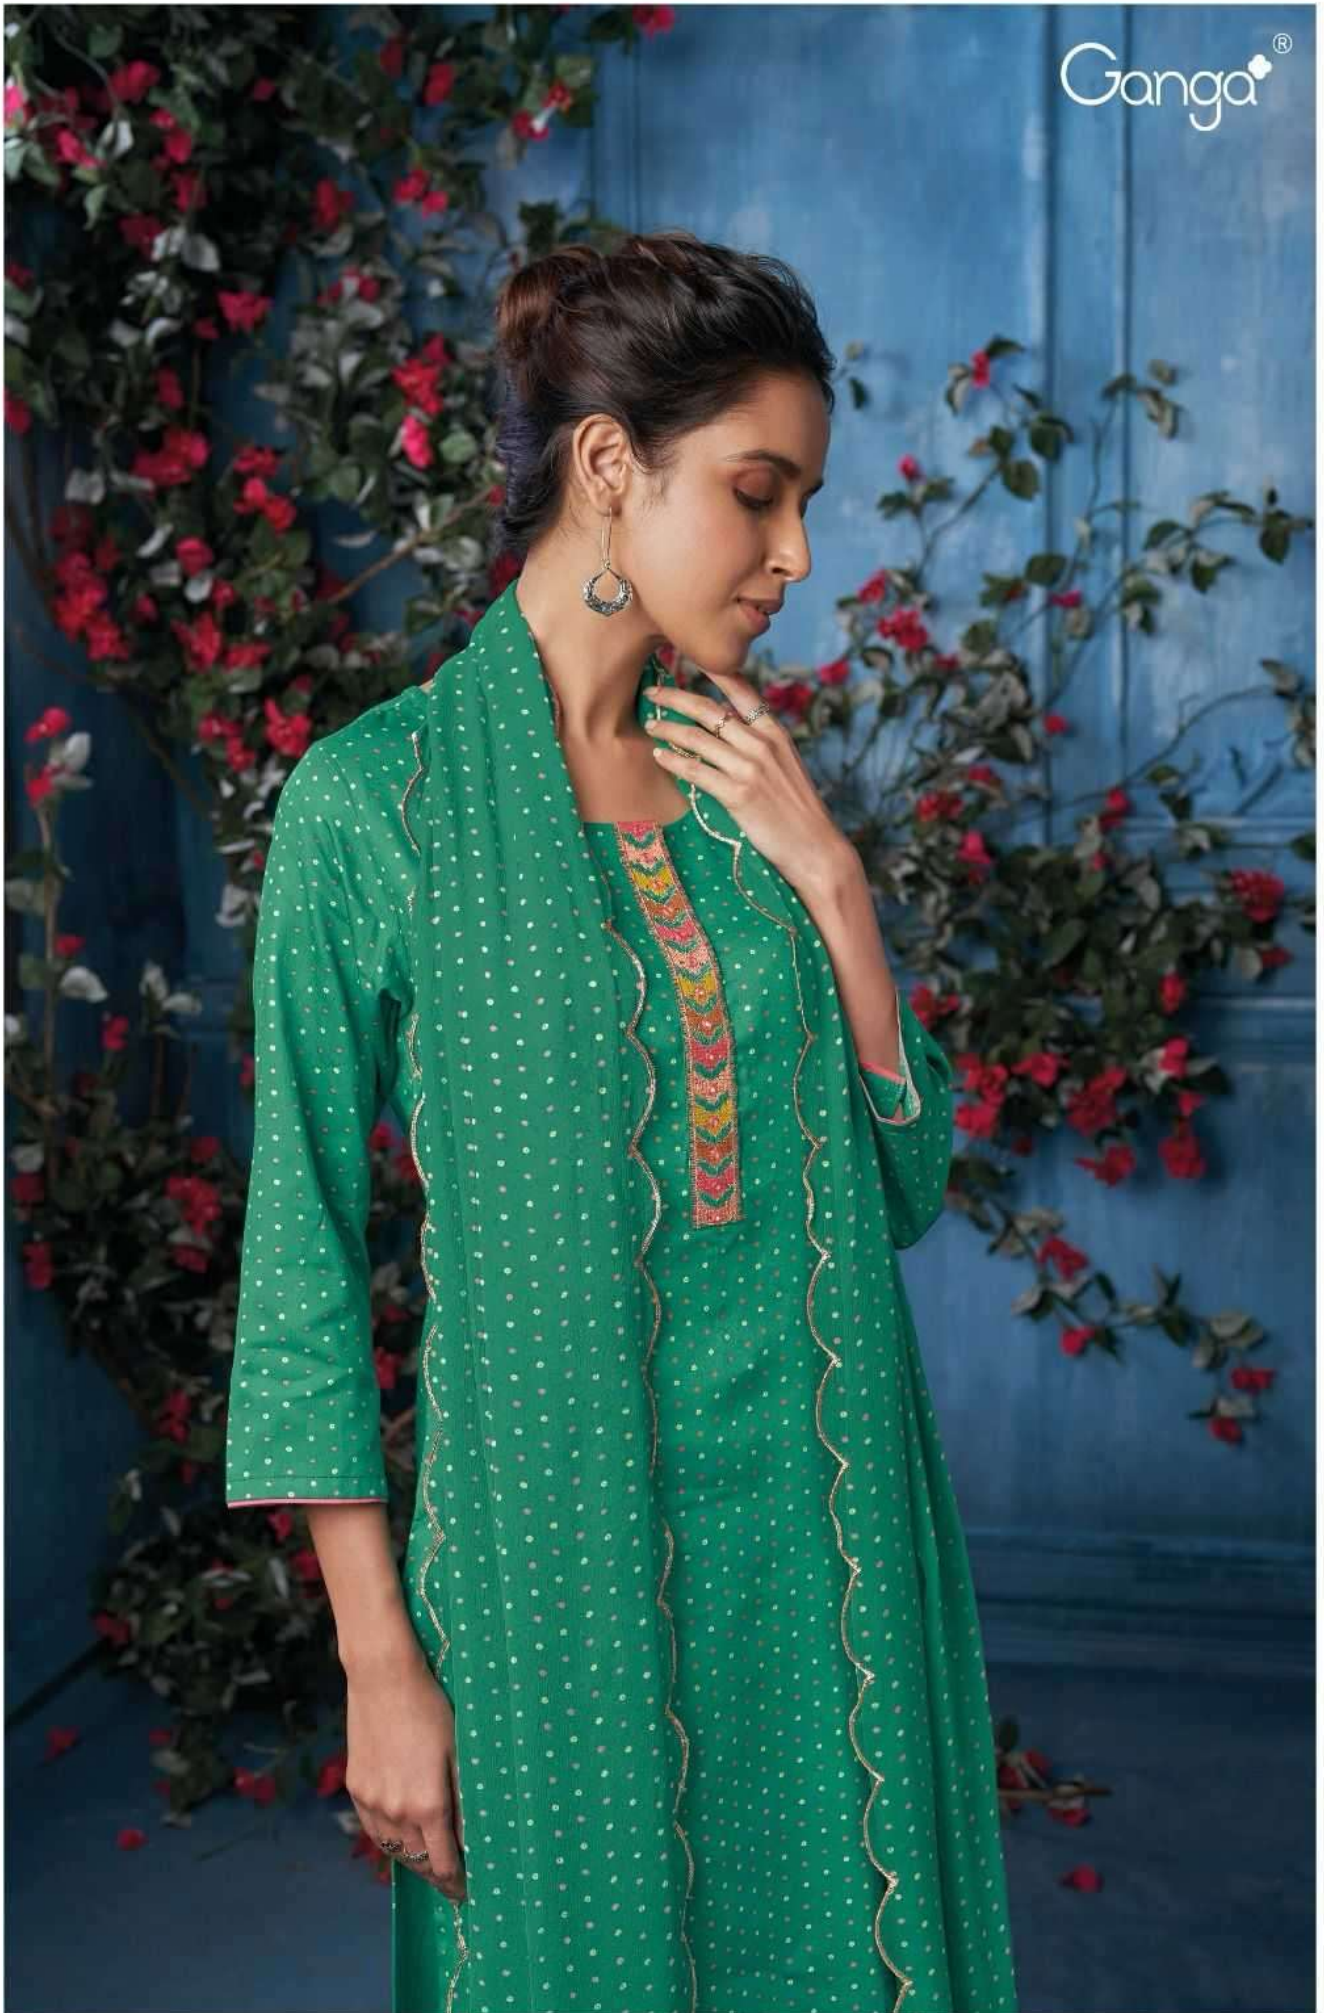

Ganga<sup>®</sup>  
MABEL  
S2116

S2116-A

Ganga®

S2116-D

S2116-A

S2116-B

S2116-C

S2116-D

Ganga®  
**MABEL**  
S2116- A/B/C/D

Ganga®

S2116-C

Ganga®

PRODUCT NAME	<b>MABEL</b>
D.NO.	S2116
DESCRIPTION	<p><b>TOP</b> PREMIUM COTTON SILK PRINTED WITH EMBROIDERY PLACKET WITH HAND WORK &amp; DAMAN REDY LACE</p> <p><b>BOTTOM</b> PREMIUM COTTON SILK SOLID COLOUR</p> <p><b>DUPATTA</b> PURE CHIFFON PRINTED WITH SCALLOP EMBROIDERY</p>
HSN CODE	<b>520851</b>
WHOLESALE PRICE	<b>1525/- EACH+GST(EXTRA)</b>