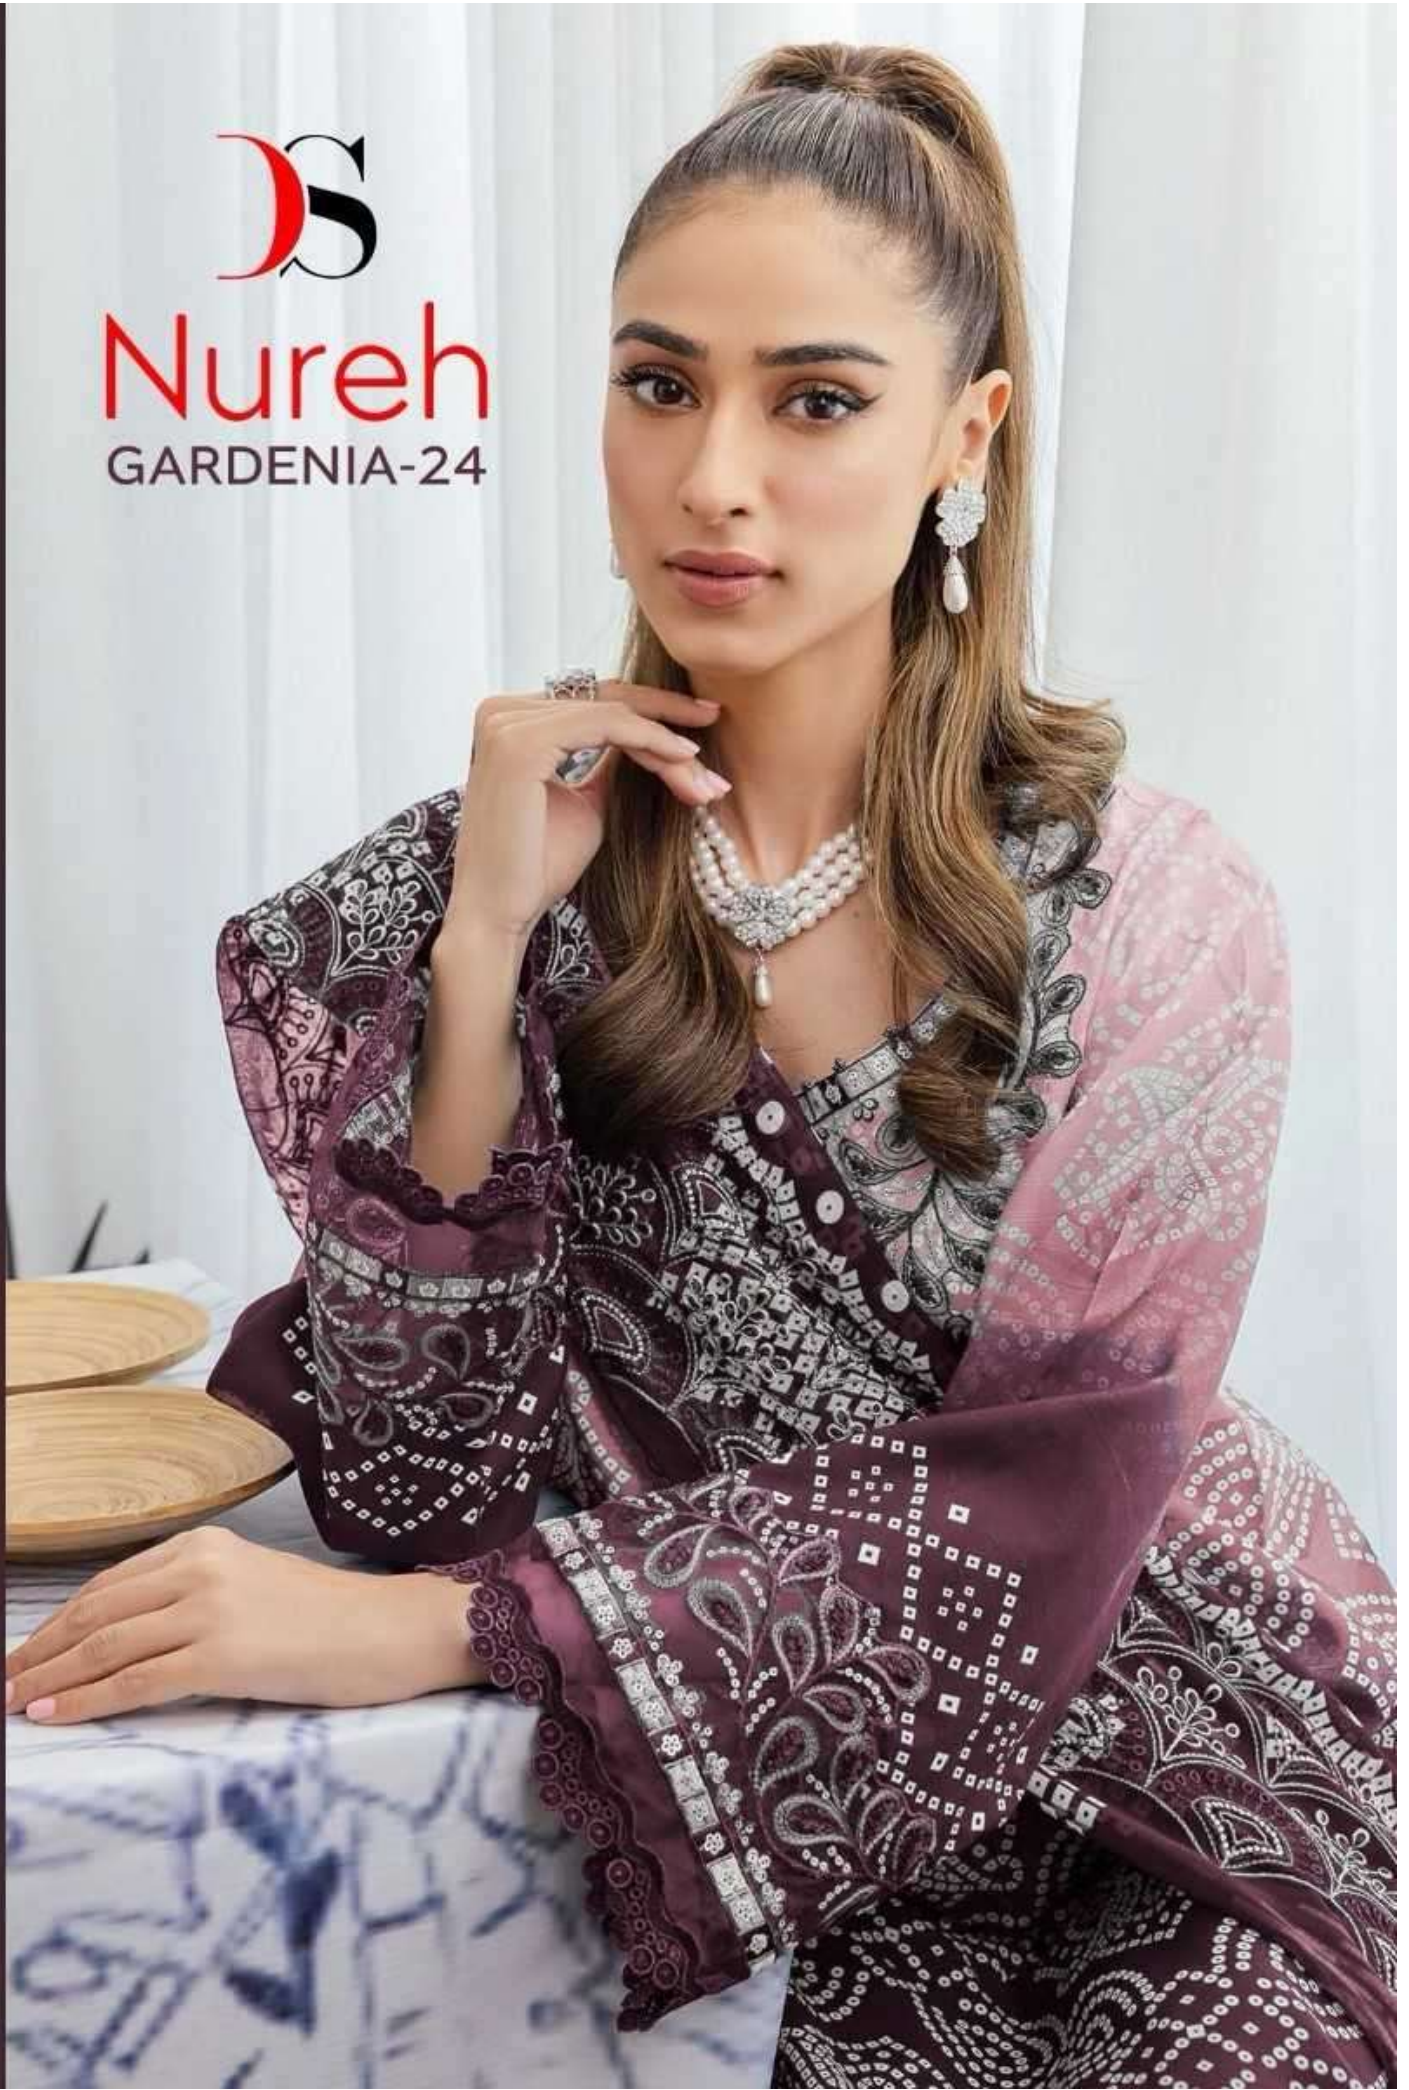

# Nureh

GARDENIA-24