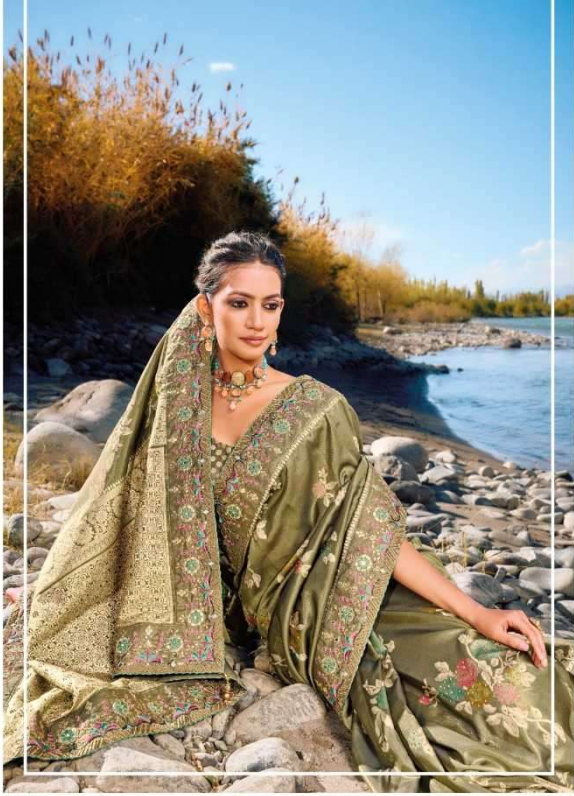

Reality
EVERYDAY