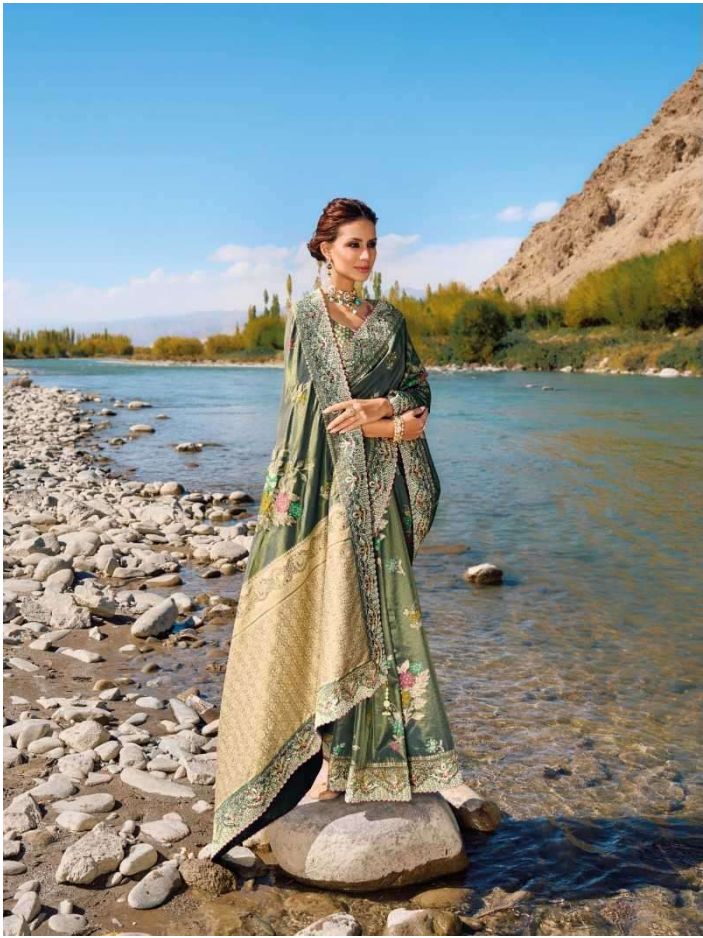

an expression of woman™

*M. N. Sarees*

*Magantlal Nathubhai & sons*

an expression of woman™  
  
*M. N. Curves*

**M.N.Sarees**

## KACCHI BANARASI

D.NO	DESCRIPTION	BLOUSE	PRICE
7305	BANARASI PURE ZARI FABRICS	PURE ZARI FABRICS	5250/-
7306	BANARASI PURE ZARI FABRICS	PURE ZARI FABRICS	5250/-
7307	BANARASI PURE ZARI FABRICS	PURE ZARI FABRICS	5250/-
7308	BANARASI PURE ZARI FABRICS	PURE ZARI FABRICS	5250/-
7309	BANARASI PURE ZARI FABRICS	PURE ZARI FABRICS	5250/-
7310	BANARASI PURE ZARI FABRICS	PURE ZARI FABRICS	5250/-
	<b>NOTE : 05% GST EXTRA ON ABOVE RATE</b>	<b>TOTAL</b>	<b>31500/-</b>

7308

7309

7310

7308

M. N. Chatterjee

an expression of woman™

*M. N. Sarees*

*Magantlal Nathubhai & sons*