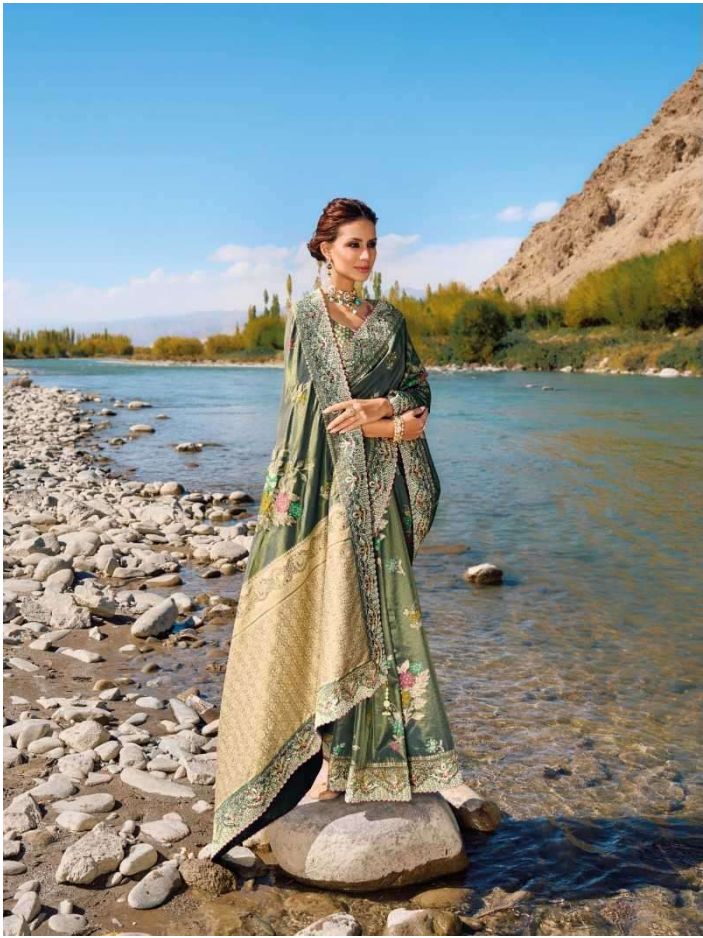

an expression of woman™

*M. N. Sarees*

*Magantlal Nathubhai & sons*

an expression of woman™  
  
*M. N. Curves*

**M.N.Sarees**

## KACCHI BANARASI

D.NO	DESCRIPTION	BLOUSE	PRICE
7305	BANARASI PURE ZARI FABRICS	PURE ZARI FABRICS	5250/-
7306	BANARASI PURE ZARI FABRICS	PURE ZARI FABRICS	5250/-
7307	BANARASI PURE ZARI FABRICS	PURE ZARI FABRICS	5250/-
7308	BANARASI PURE ZARI FABRICS	PURE ZARI FABRICS	5250/-
7309	BANARASI PURE ZARI FABRICS	PURE ZARI FABRICS	5250/-
7310	BANARASI PURE ZARI FABRICS	PURE ZARI FABRICS	5250/-
	<b>NOTE : 05% GST EXTRA ON ABOVE RATE</b>	<b>TOTAL</b>	<b>31500/-</b>