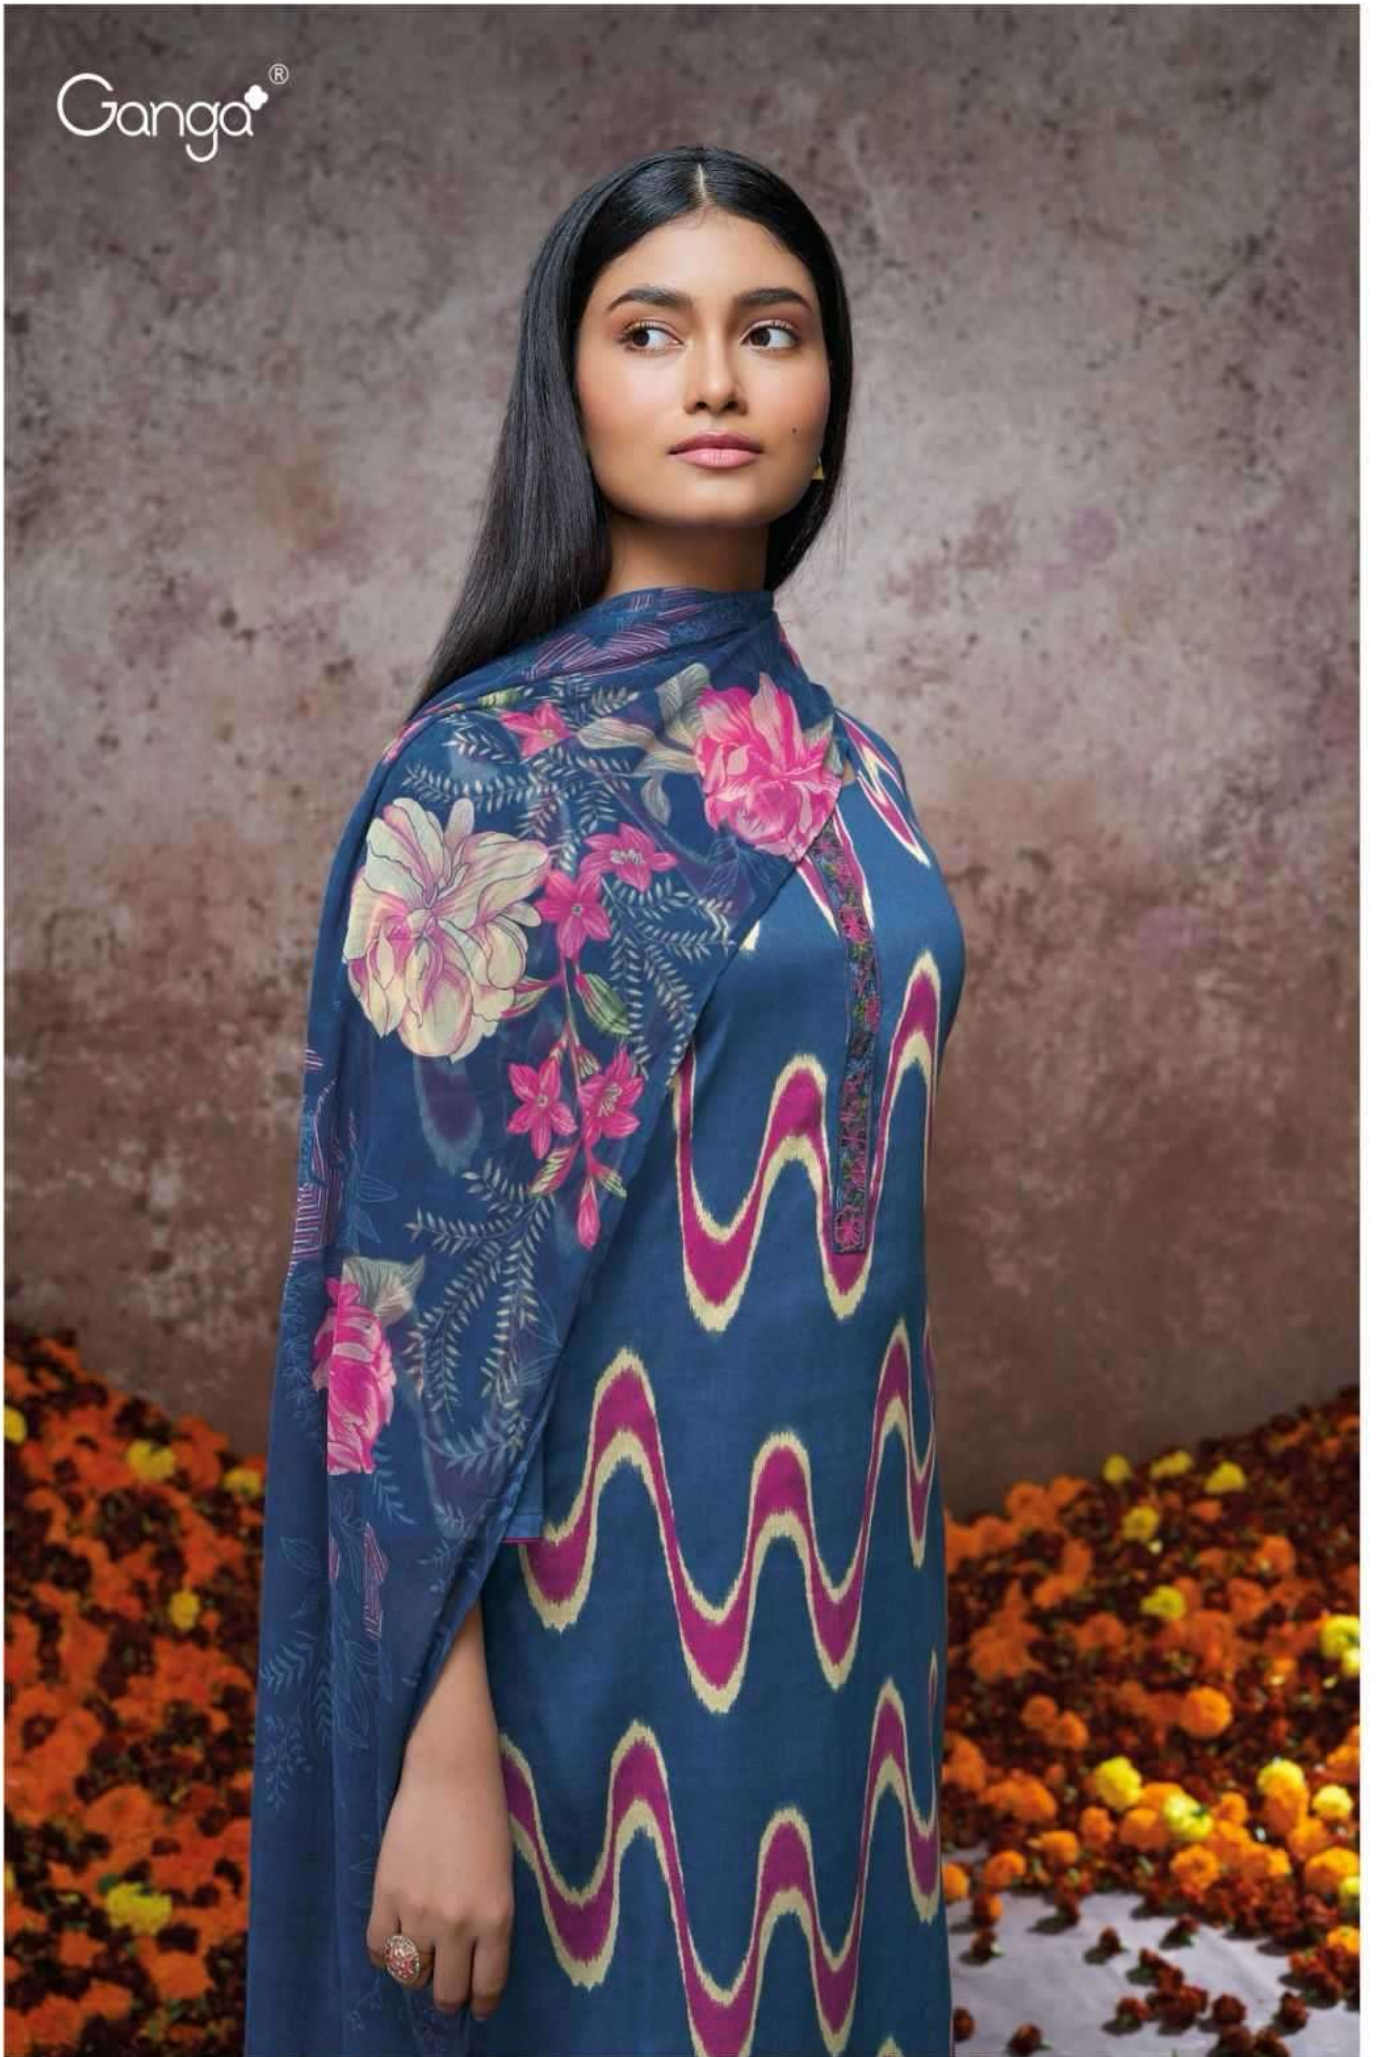

Ganga<sup>®</sup>  
Sallie  
S2115

Ganga®

Ganga®

Ganga®  
Sallie  
S2115

S2115-A

S2115-B

S2115-C

S2115-D

Ganga®  
Sallie  
S2115-A/B/C/D

Ganga®

S2115-B

PRODUCT NAME	<b>SALLIE</b>
D.NO.	S2115
DESCRIPTION	<p><b>TOP</b> PREMIUM COTTON SILK PRINTED WITH NECK PLACKET AND EMBROIDERY AND SOLID BORDER</p> <p><b>BOTTOM</b> PREMIUM COTTON SILK SOLID COLOUR</p> <p><b>DUPATTA</b> PURE CHIFFON PRINTED</p>
HSN CODE	<b>520851</b>
WHOLESALE PRICE	<b>1525/- EACH+GST(EXTRA)</b>