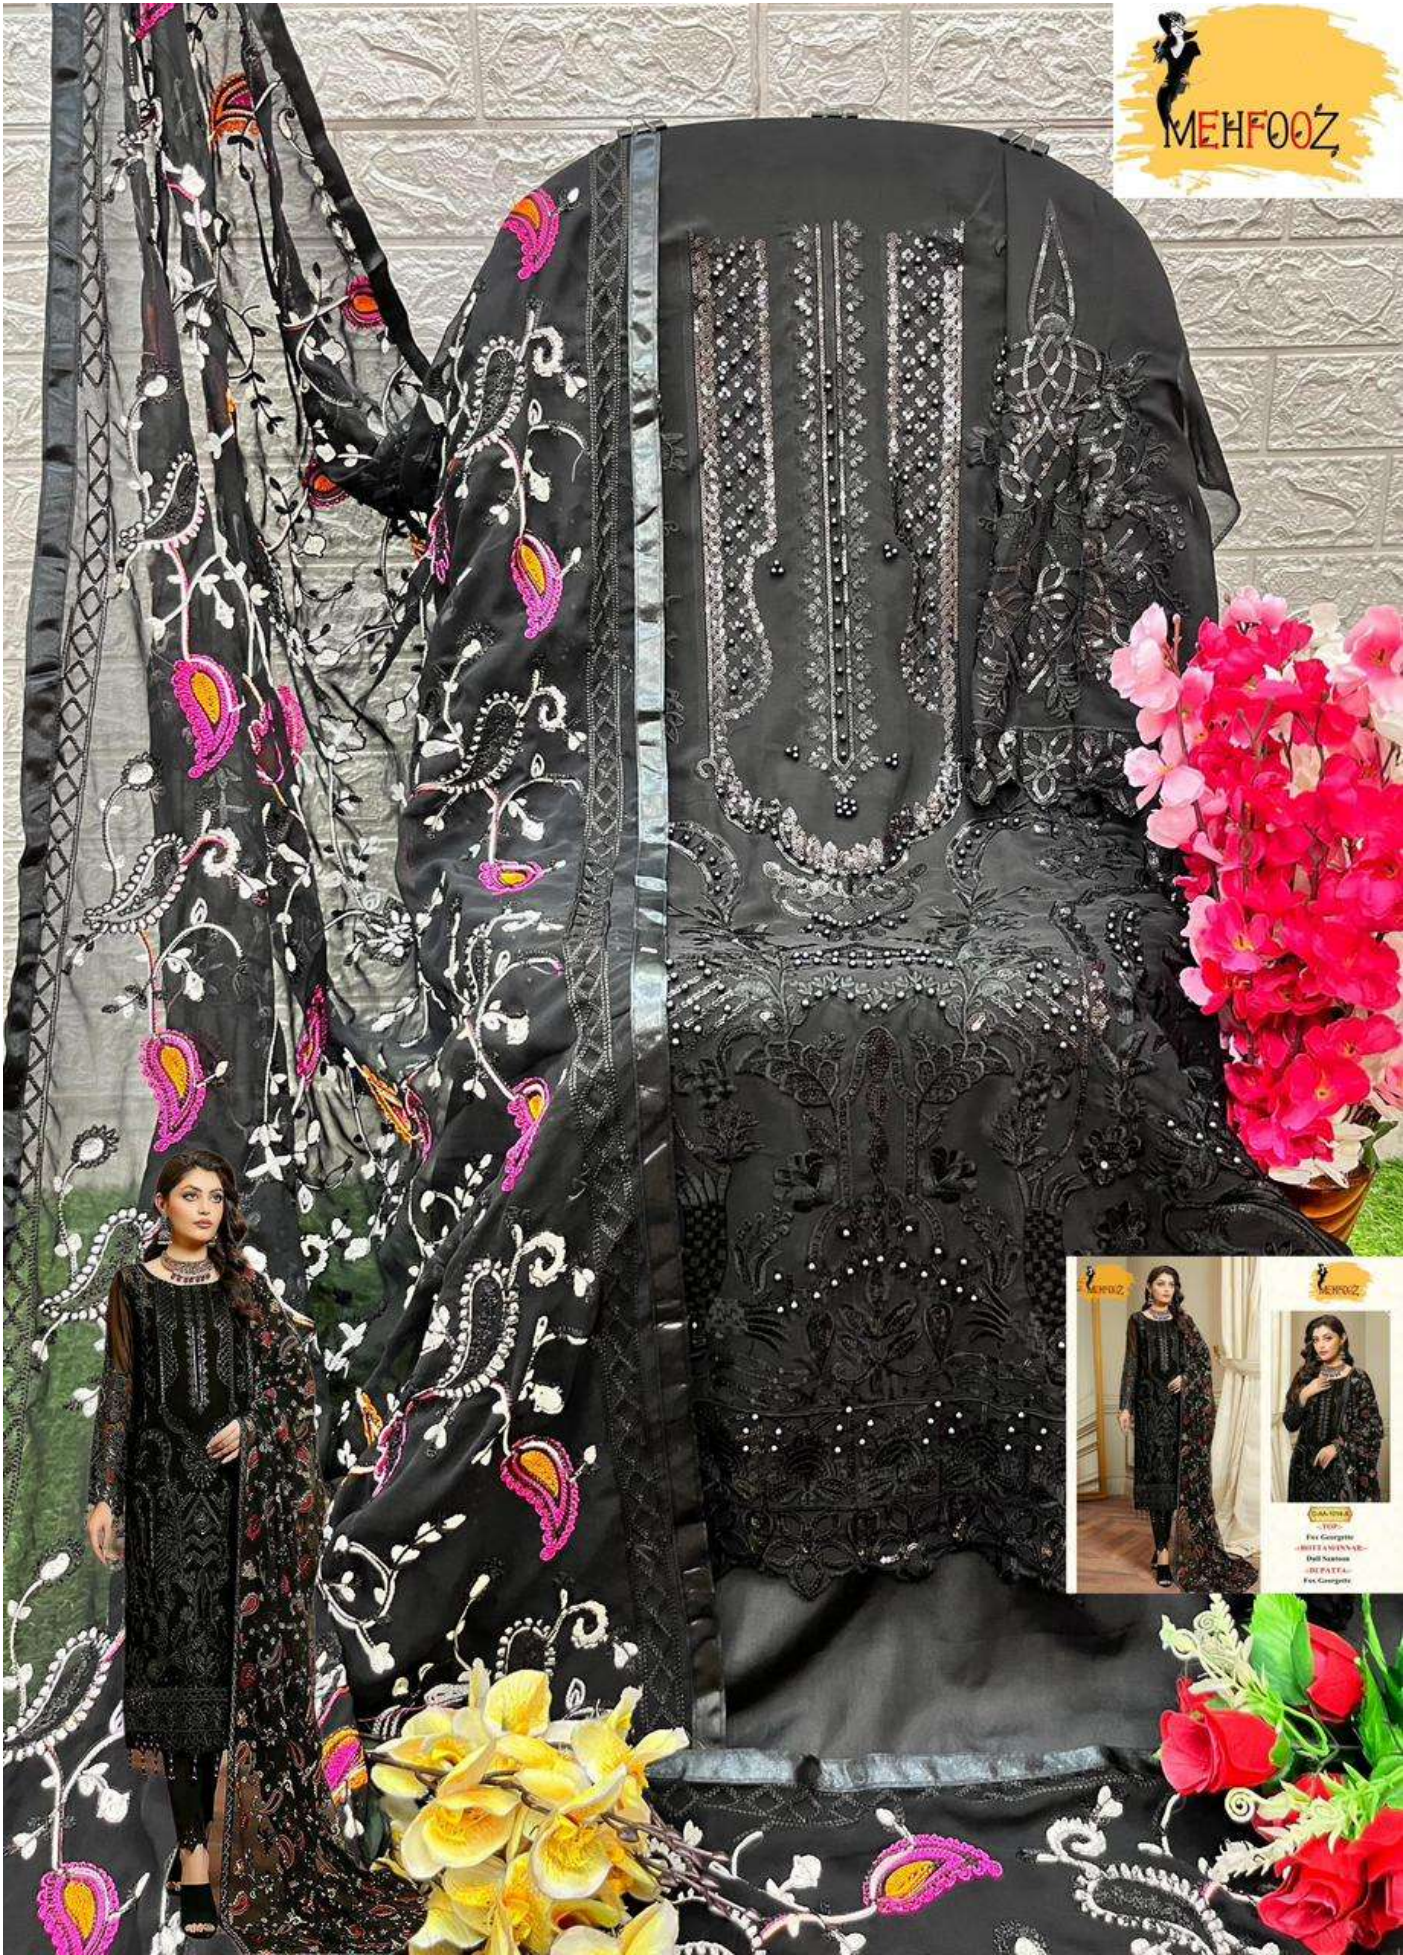

Fox Georgette

D-AA-1014-D

-:TOP:-

Fox Georgette

-:BOTTAM/INNAR:-

Dull Santoon

-:DUPATTA:-

Fox Georgette

GA-2042
-TOP-
Fas Georgette
-BOTTOMSARE-
Dull Satton
-DUPATTA-
Fas Georgette

D.no-AA 1014-A

D.no-AA 1014-B

D.no-AA 1014-C

D.no-AA 1014-D

-:TOP:-
Fox Georgette

-:BOTTAM/INNER:-
Dull Santoon

-:DUPATTA:-
Fox Georgette