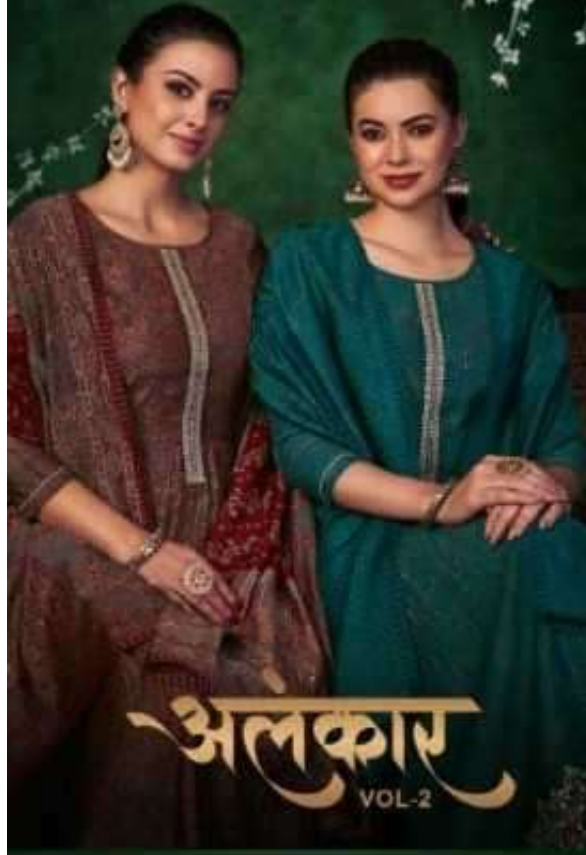

KESSI  
Kurti & Saree

Rang  
रंग रंगिनी है

अलंकार  
VOL-2

TOP - MUSLIN FOIL PRINT WITH SEQUENCE WORK  
BOTTOM - RAYON | DUPPATA - MUSLIN PRINT

# अलंकार

VOL-2

4242