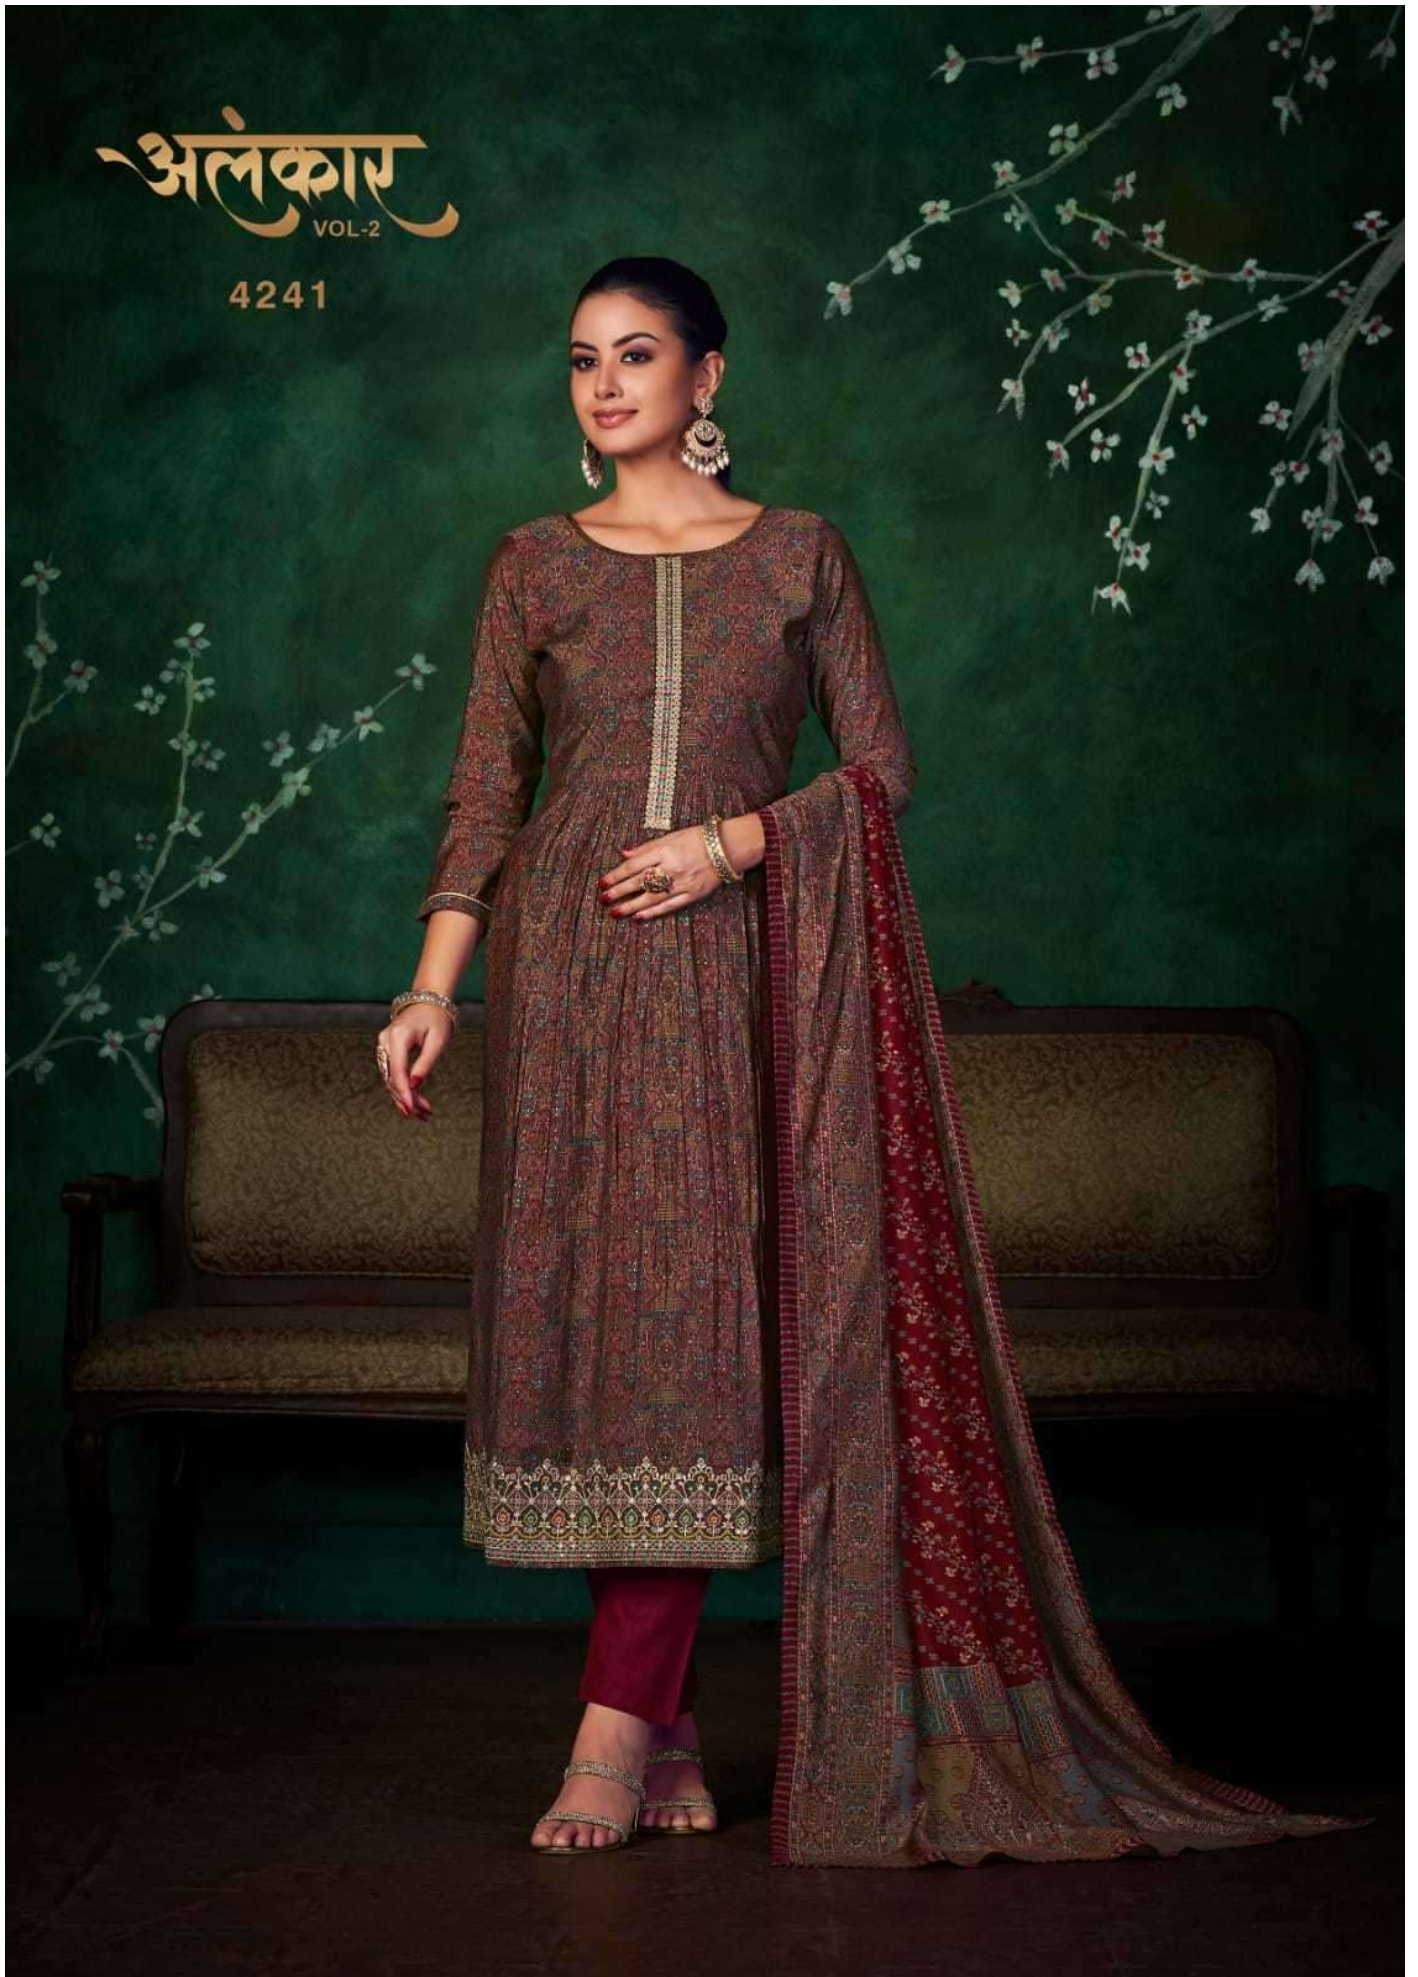

अलंकार

VOL-2

4241