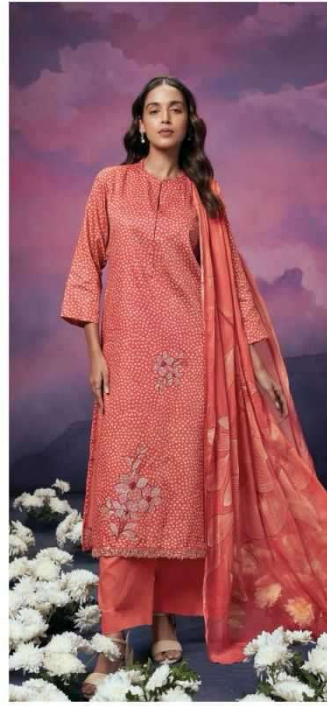

S2167 -C

Ganga®
ELSIE
S2167- A/B/C/D