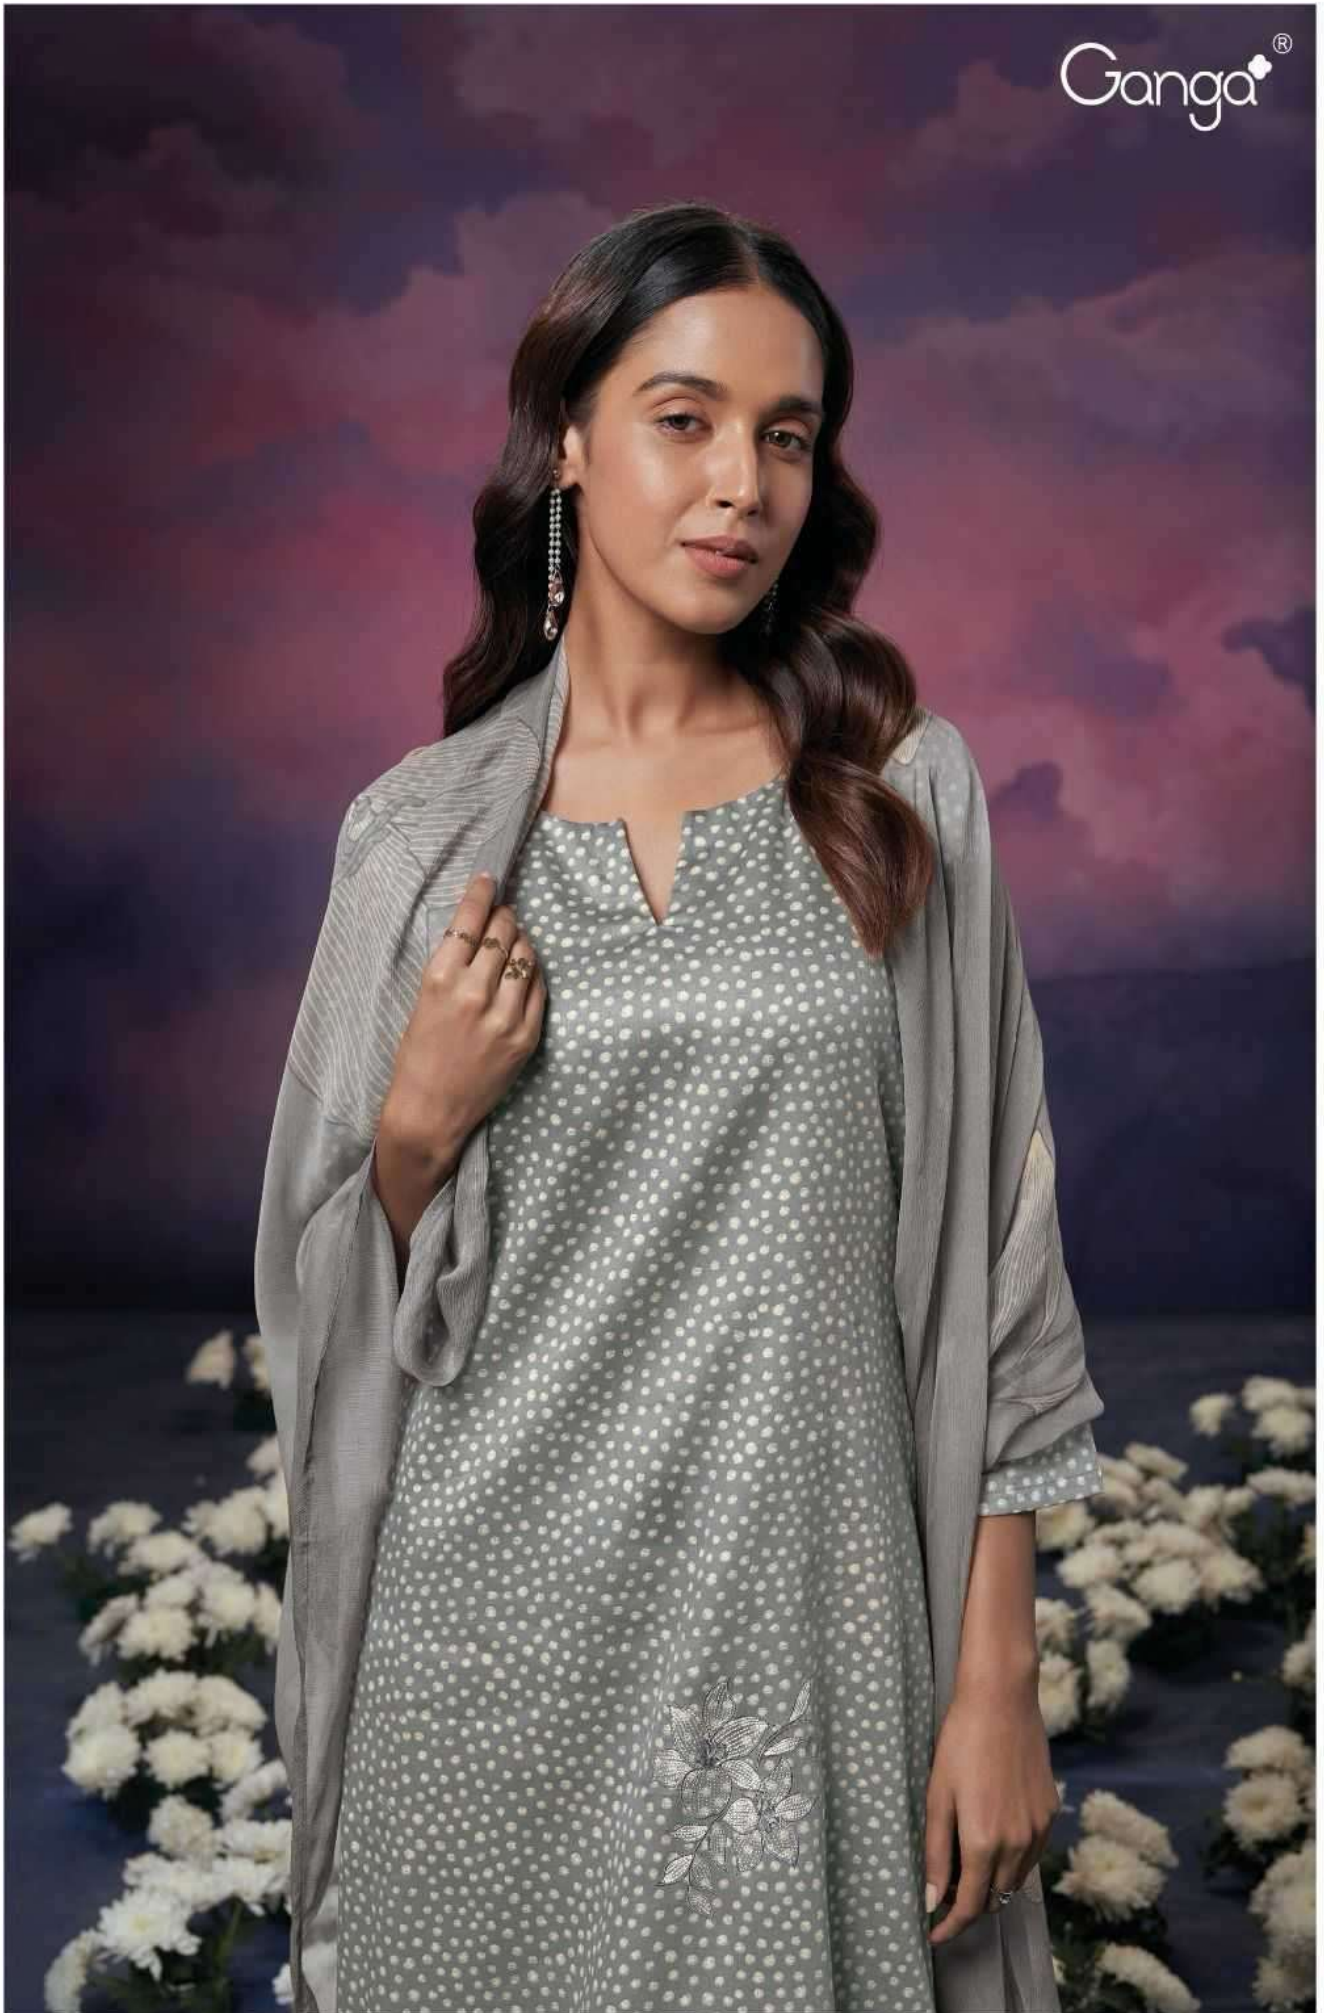

Ganga®

ELSIE

S2167

Ganga®

Ganga®

ELSIE

S2167

Ganga®

Ganga®

S2167-B

S2167-A

PRODUCT NAME	<b><i>ELSIE</i></b>
D.NO.	S2167
DESCRIPTION	<b>TOP</b> PREMIUM COTTON SILK PRINTED WITH EMBROIDERY AND LACE ON DAMAN  <b>BOTTOM</b> PREMIUM COTTON SILK SOLID COLOUR  <b>DUPATTA</b> PURE CHIFFON PRINTED
HSN CODE	<b>520851</b>
WHOLESALE PRICE	<b>1525/- EACH+GST(EXTRA)</b>