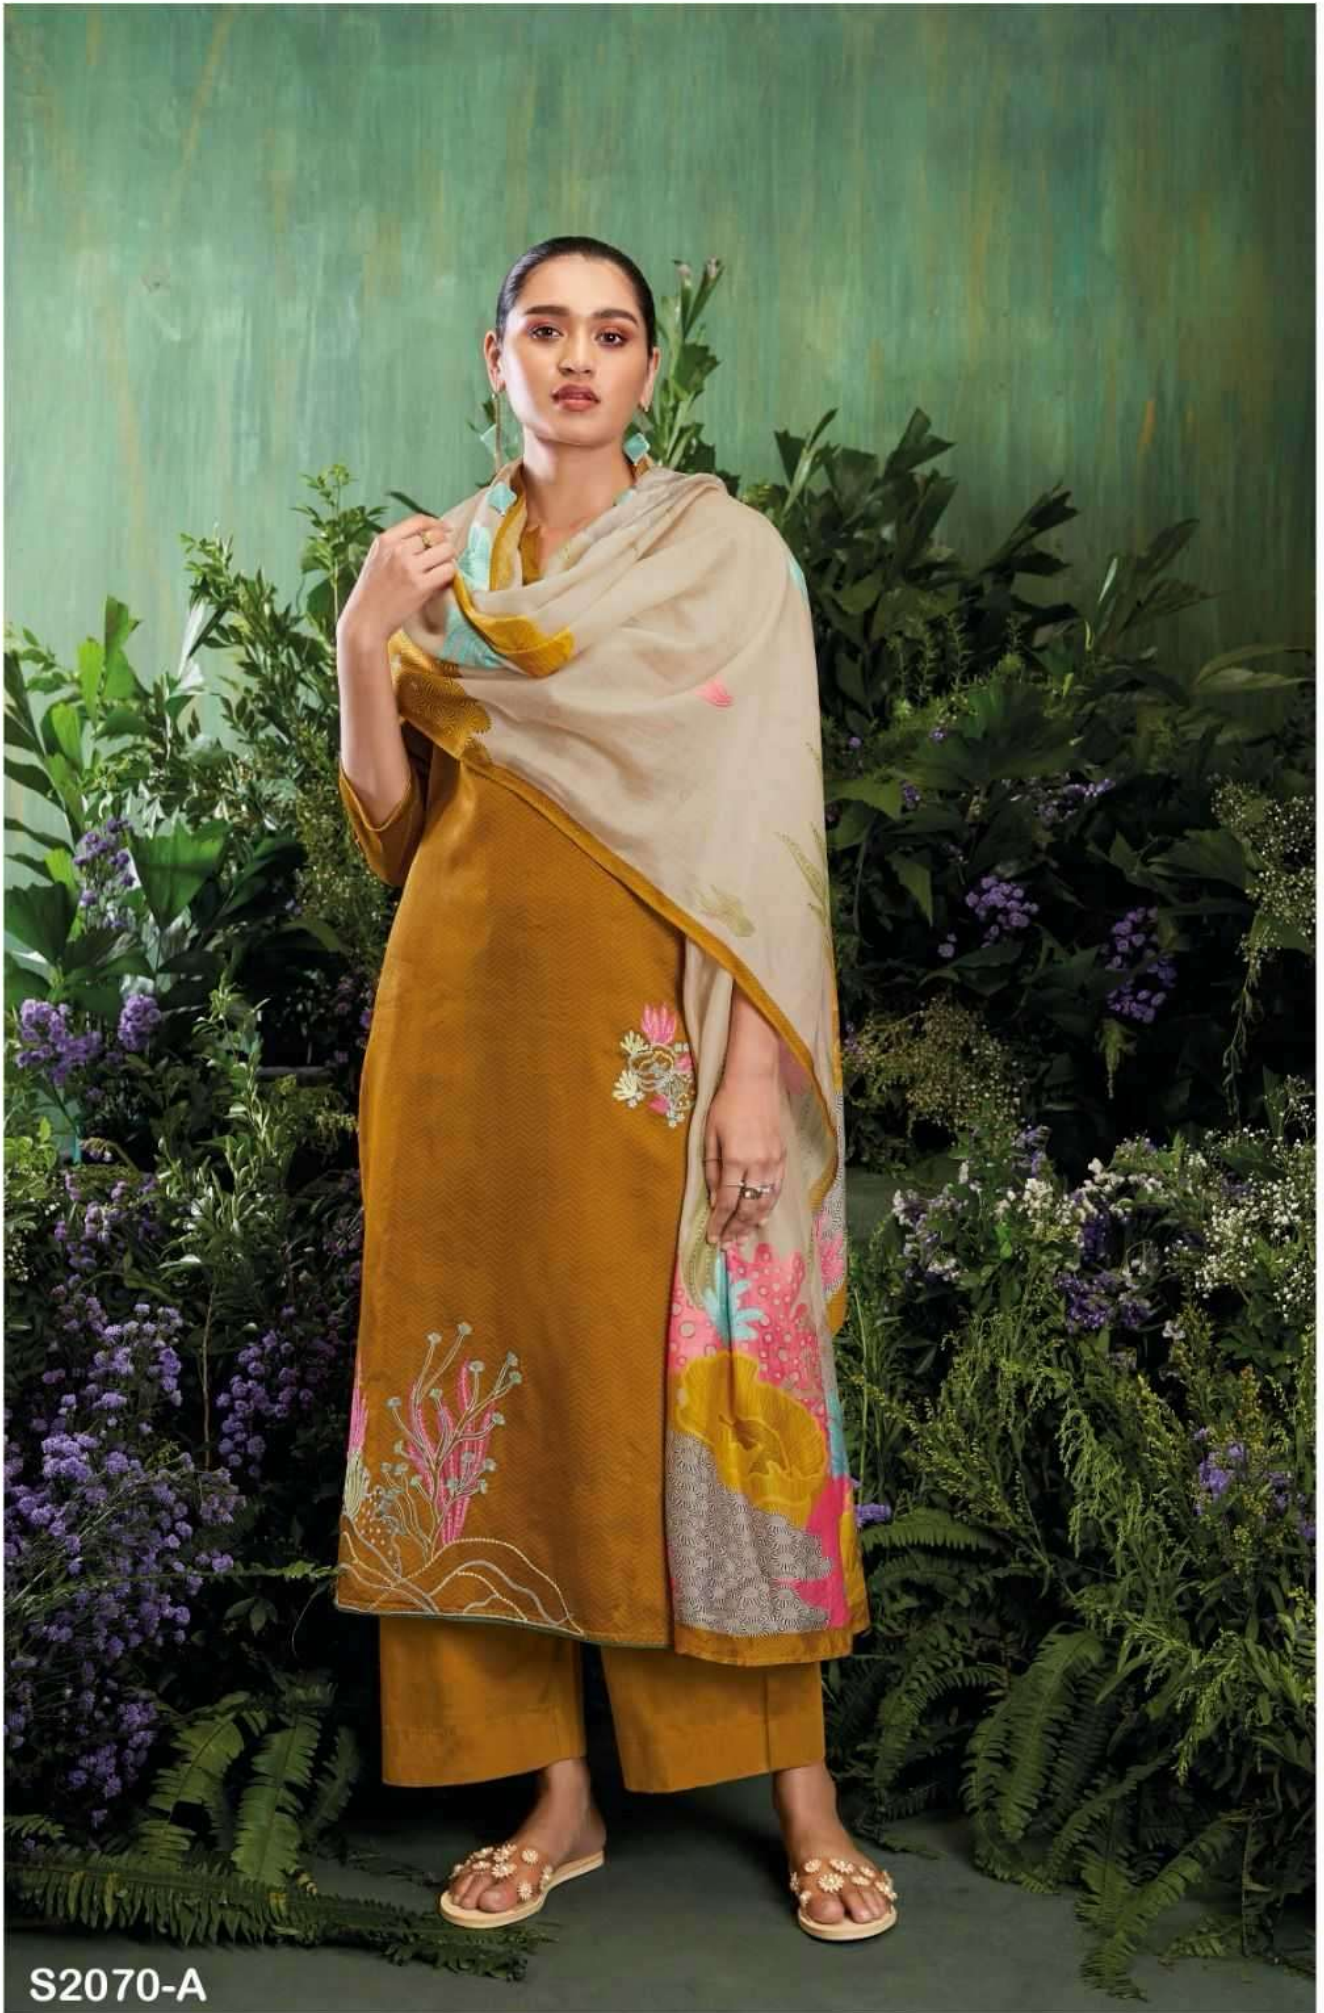

Ganga®

Ganga®

S2070-B

S2070-A

Ganga®

S2070-D

|                 |  |
|-----------------|--|
| PRODUCT NAME    | <b><i>CORALIE</i></b>  |
| D.NO.           | S2070  |
| DESCRIPTION     | <p><b>TOP</b><br/>PREMIUM COTTON SILK PRINTED WITH EMBROIDERY AND SOLID BORDER</p> <p><b>BOTTOM</b><br/>PREMIUM COTTON SILK SOLID COLOUR</p> <p><b>DUPATTA</b><br/>FINEST BEMBERG LAWN PRINTED</p> |
| HSN CODE        | <b>520851</b>  |
| WHOLESALE PRICE | <b>1695/- EACH+GST(EXTRA)</b>  |