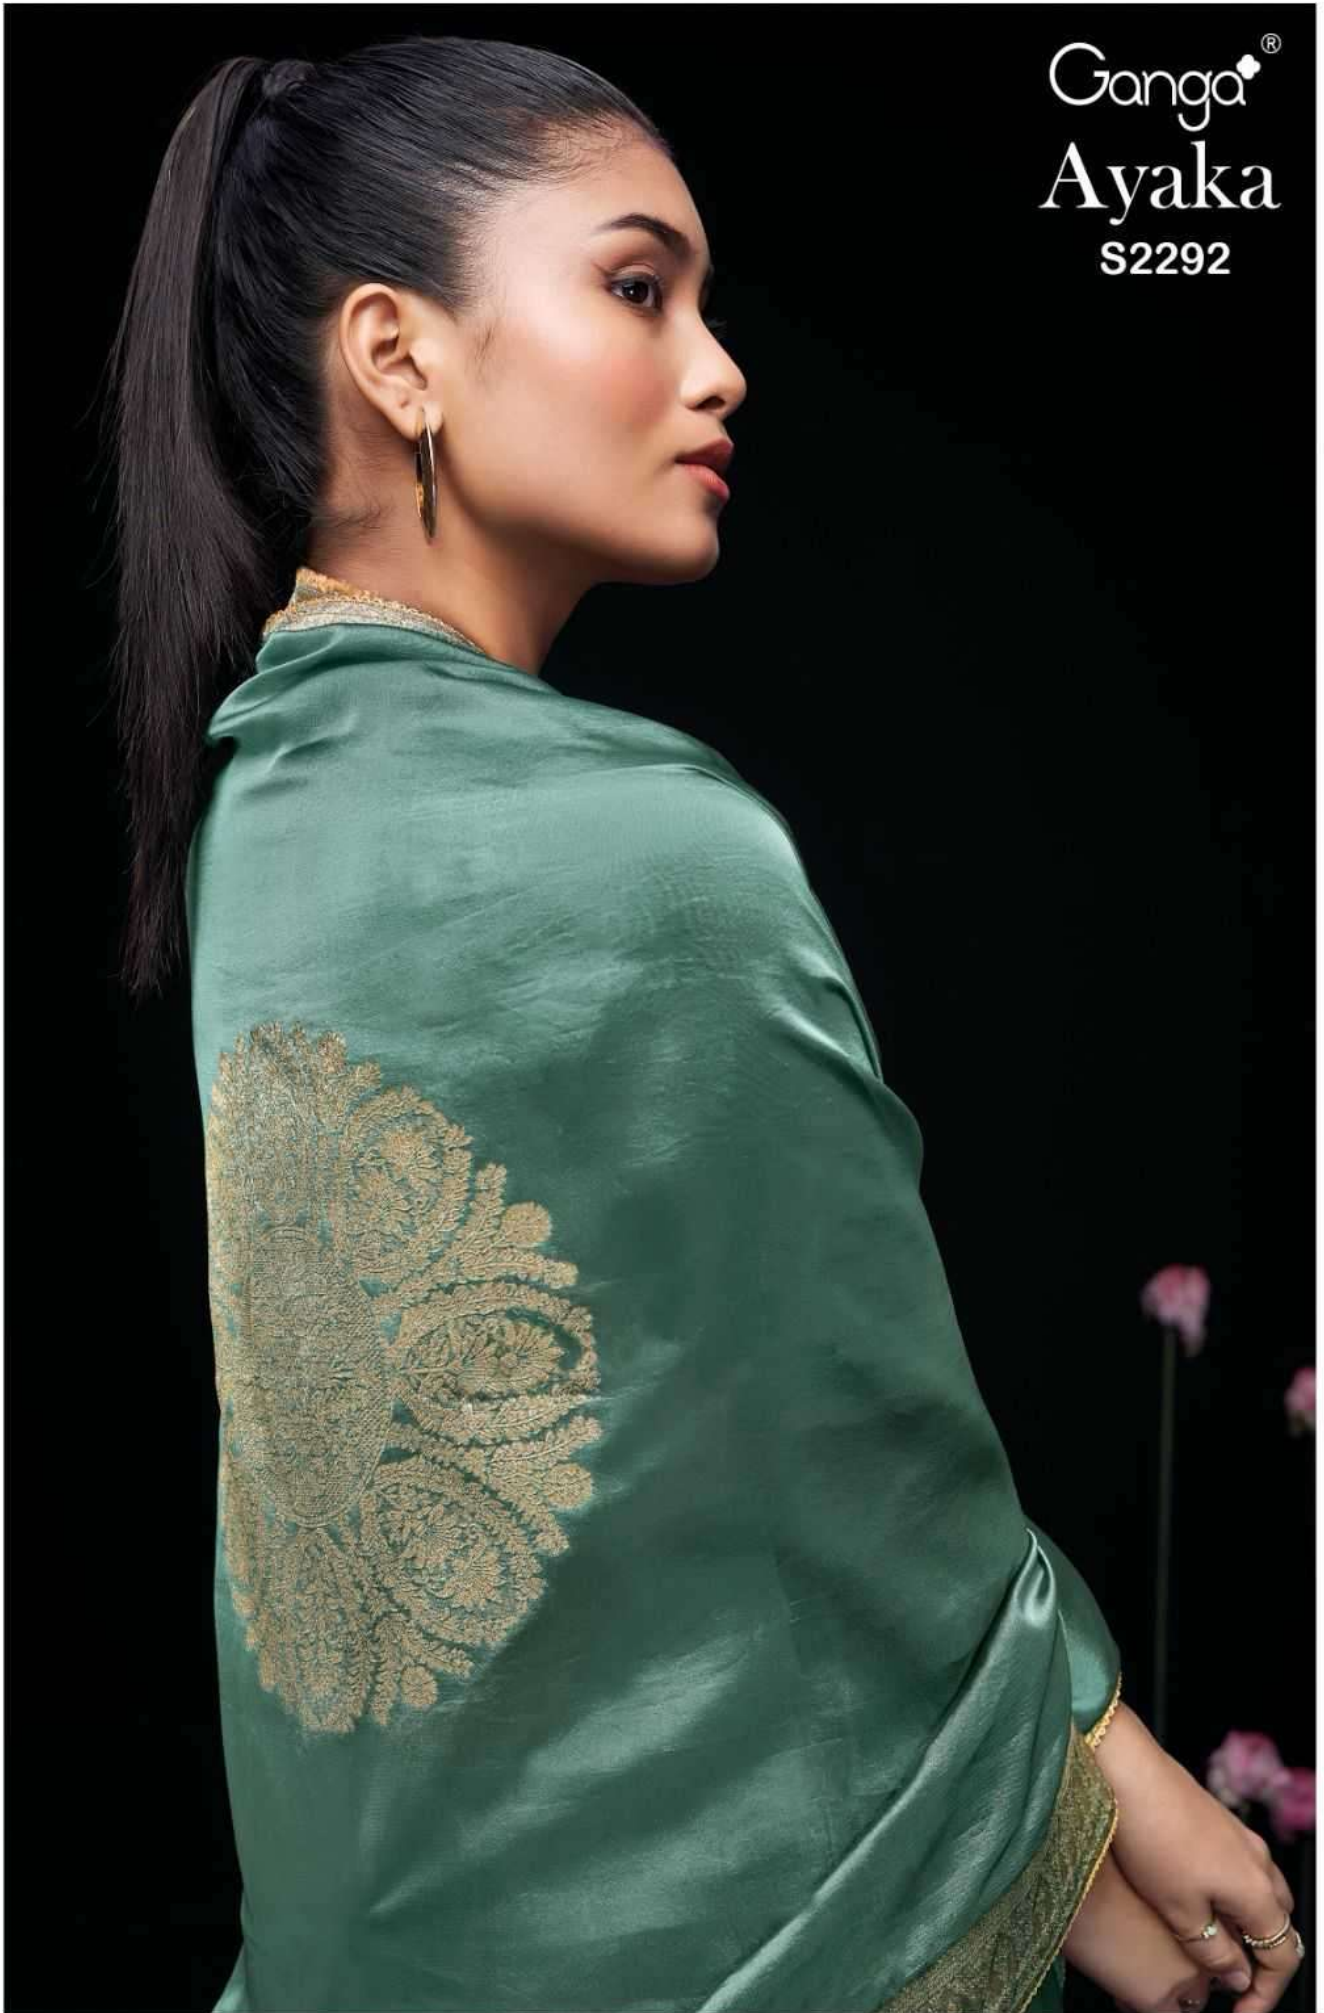

Ganga®  
Ayaka  
S2292

Ganga®

S2292-A

S2292-B

Ganga®

Ganga®

Ganga®  
Ayaka  
S2292

S2292-F

Ganga®

S2292-D

Ganga®

S2292-C

PRODUCT NAME	<b>AYAKA</b>
D.NO.	S2292
DESCRIPTION	<p><b>TOP</b> PREMIUM VISCOSE WOVEN SILK JACQUARD WITH HAND WORK</p> <p><b>BOTTOM</b> PREMIUM COTTON SATIN SOLID COLOUR</p> <p><b>DUPATTA</b> PREMIUM VISCOSE WOVEN SILK JACQUARD WITH JARI LACE</p>
HSN CODE	<b>540834</b>
WHOLESALE PRICE	<b>2465/- EACH+GST(EXTRA)</b>