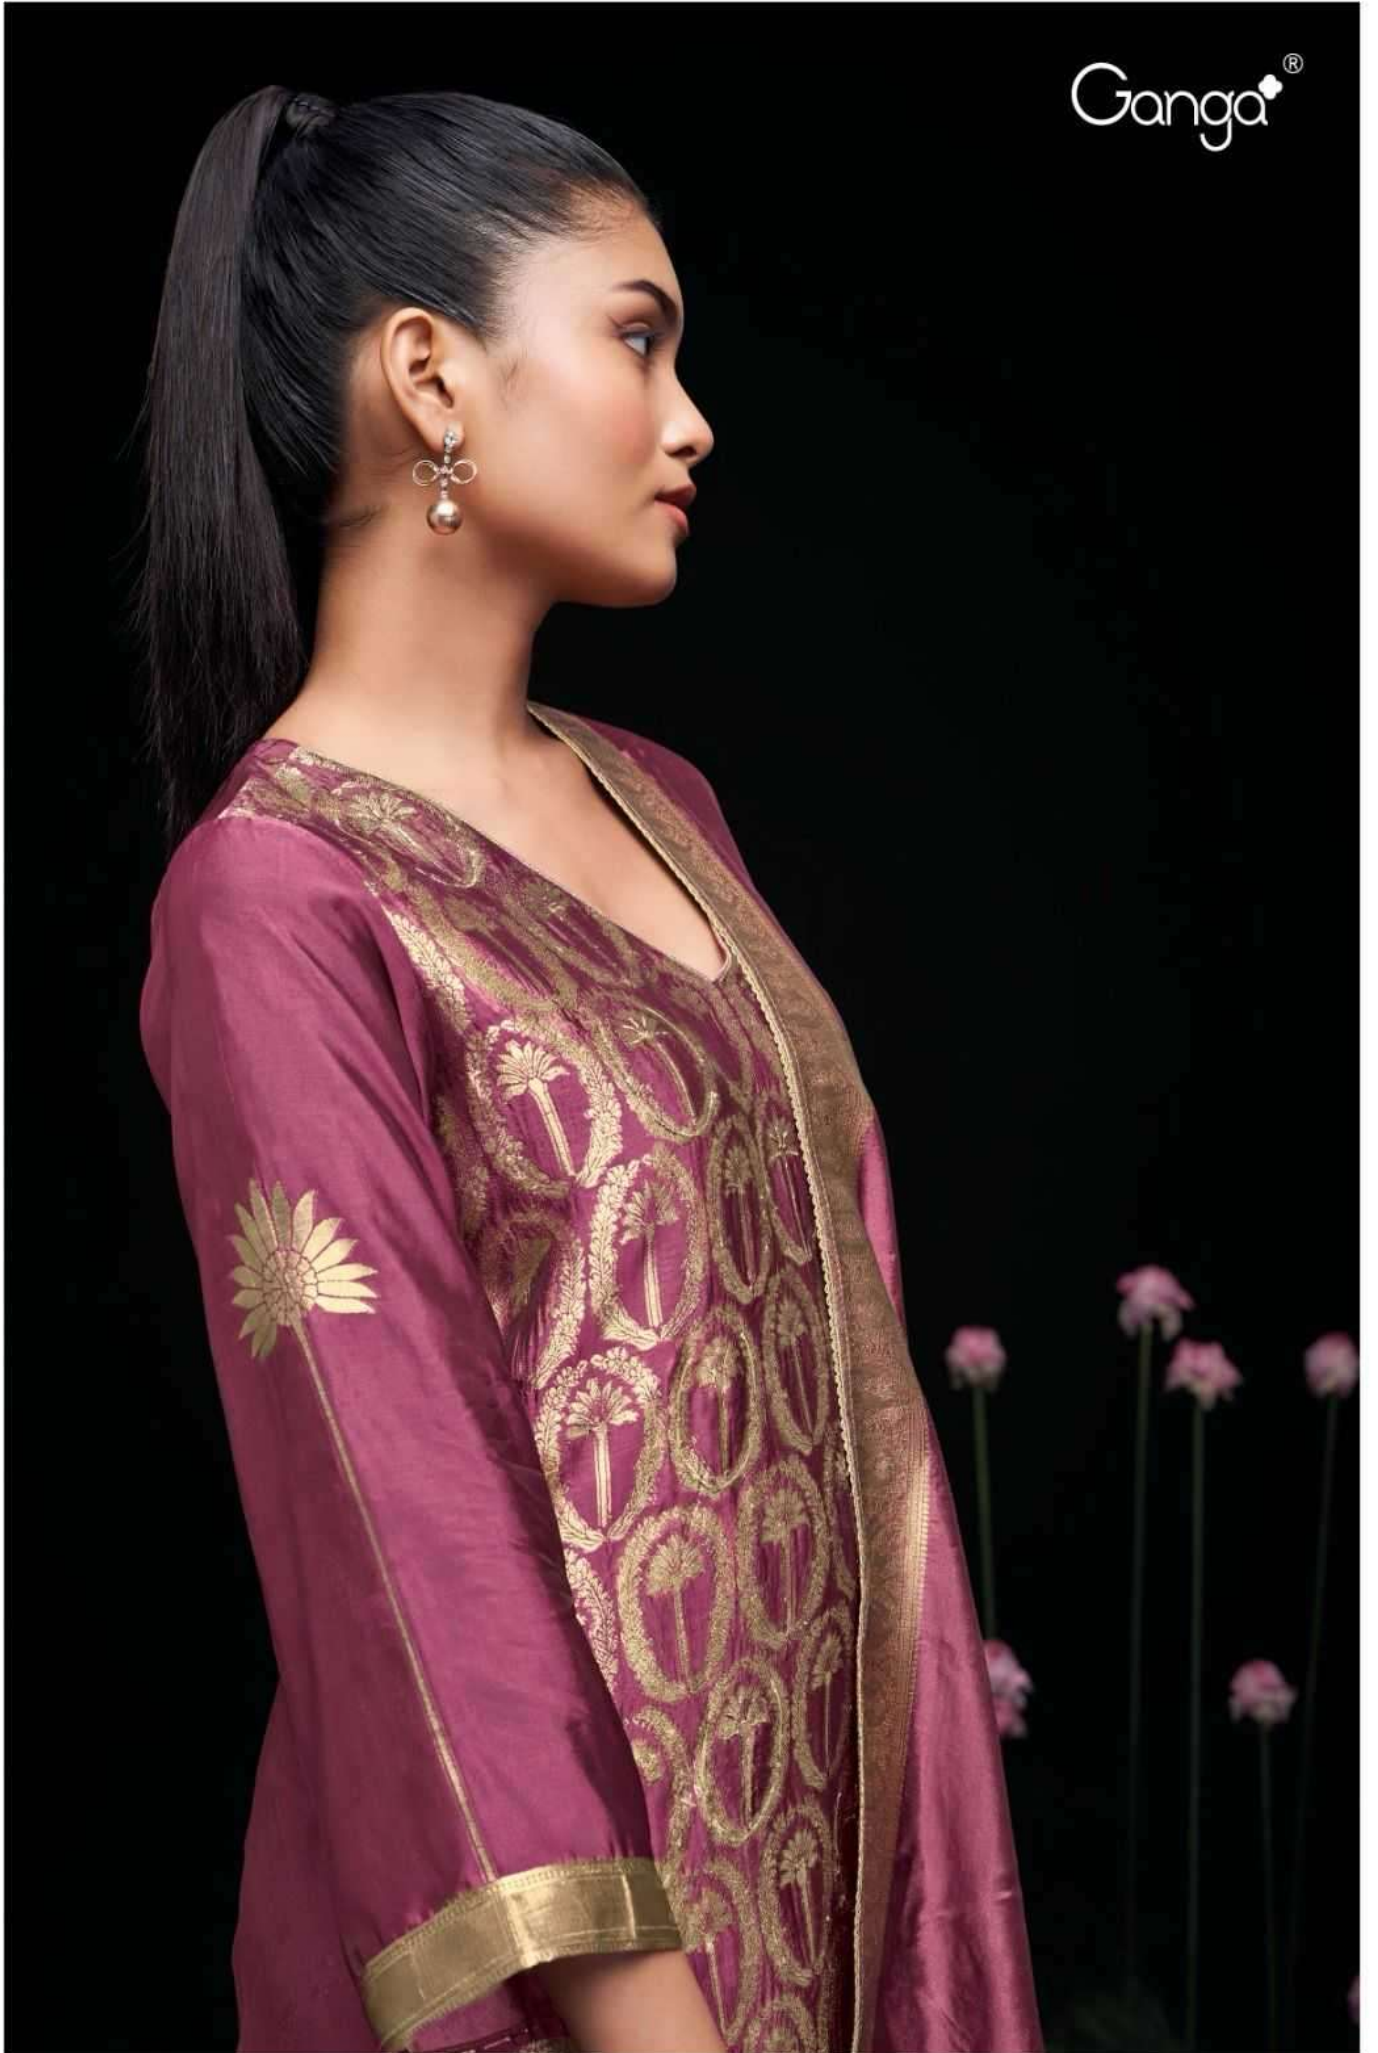

Ganga®  
Ayaka  
S2292

Ganga®

S2292-A

S2292-B

Ganga®

Ganga®

Ganga®  
Ayaka  
S2292

S2292-F

Ganga®

S2292-D

Ganga®

S2292-C

PRODUCT NAME	<b>AYAKA</b>
D.NO.	S2292
DESCRIPTION	<p><b>TOP</b> PREMIUM VISCOSE WOVEN SILK JACQUARD WITH HAND WORK</p> <p><b>BOTTOM</b> PREMIUM COTTON SATIN SOLID COLOUR</p> <p><b>DUPATTA</b> PREMIUM VISCOSE WOVEN SILK JACQUARD WITH JARI LACE</p>
HSN CODE	<b>540834</b>
WHOLESALE PRICE	<b>2465/- EACH+GST(EXTRA)</b>