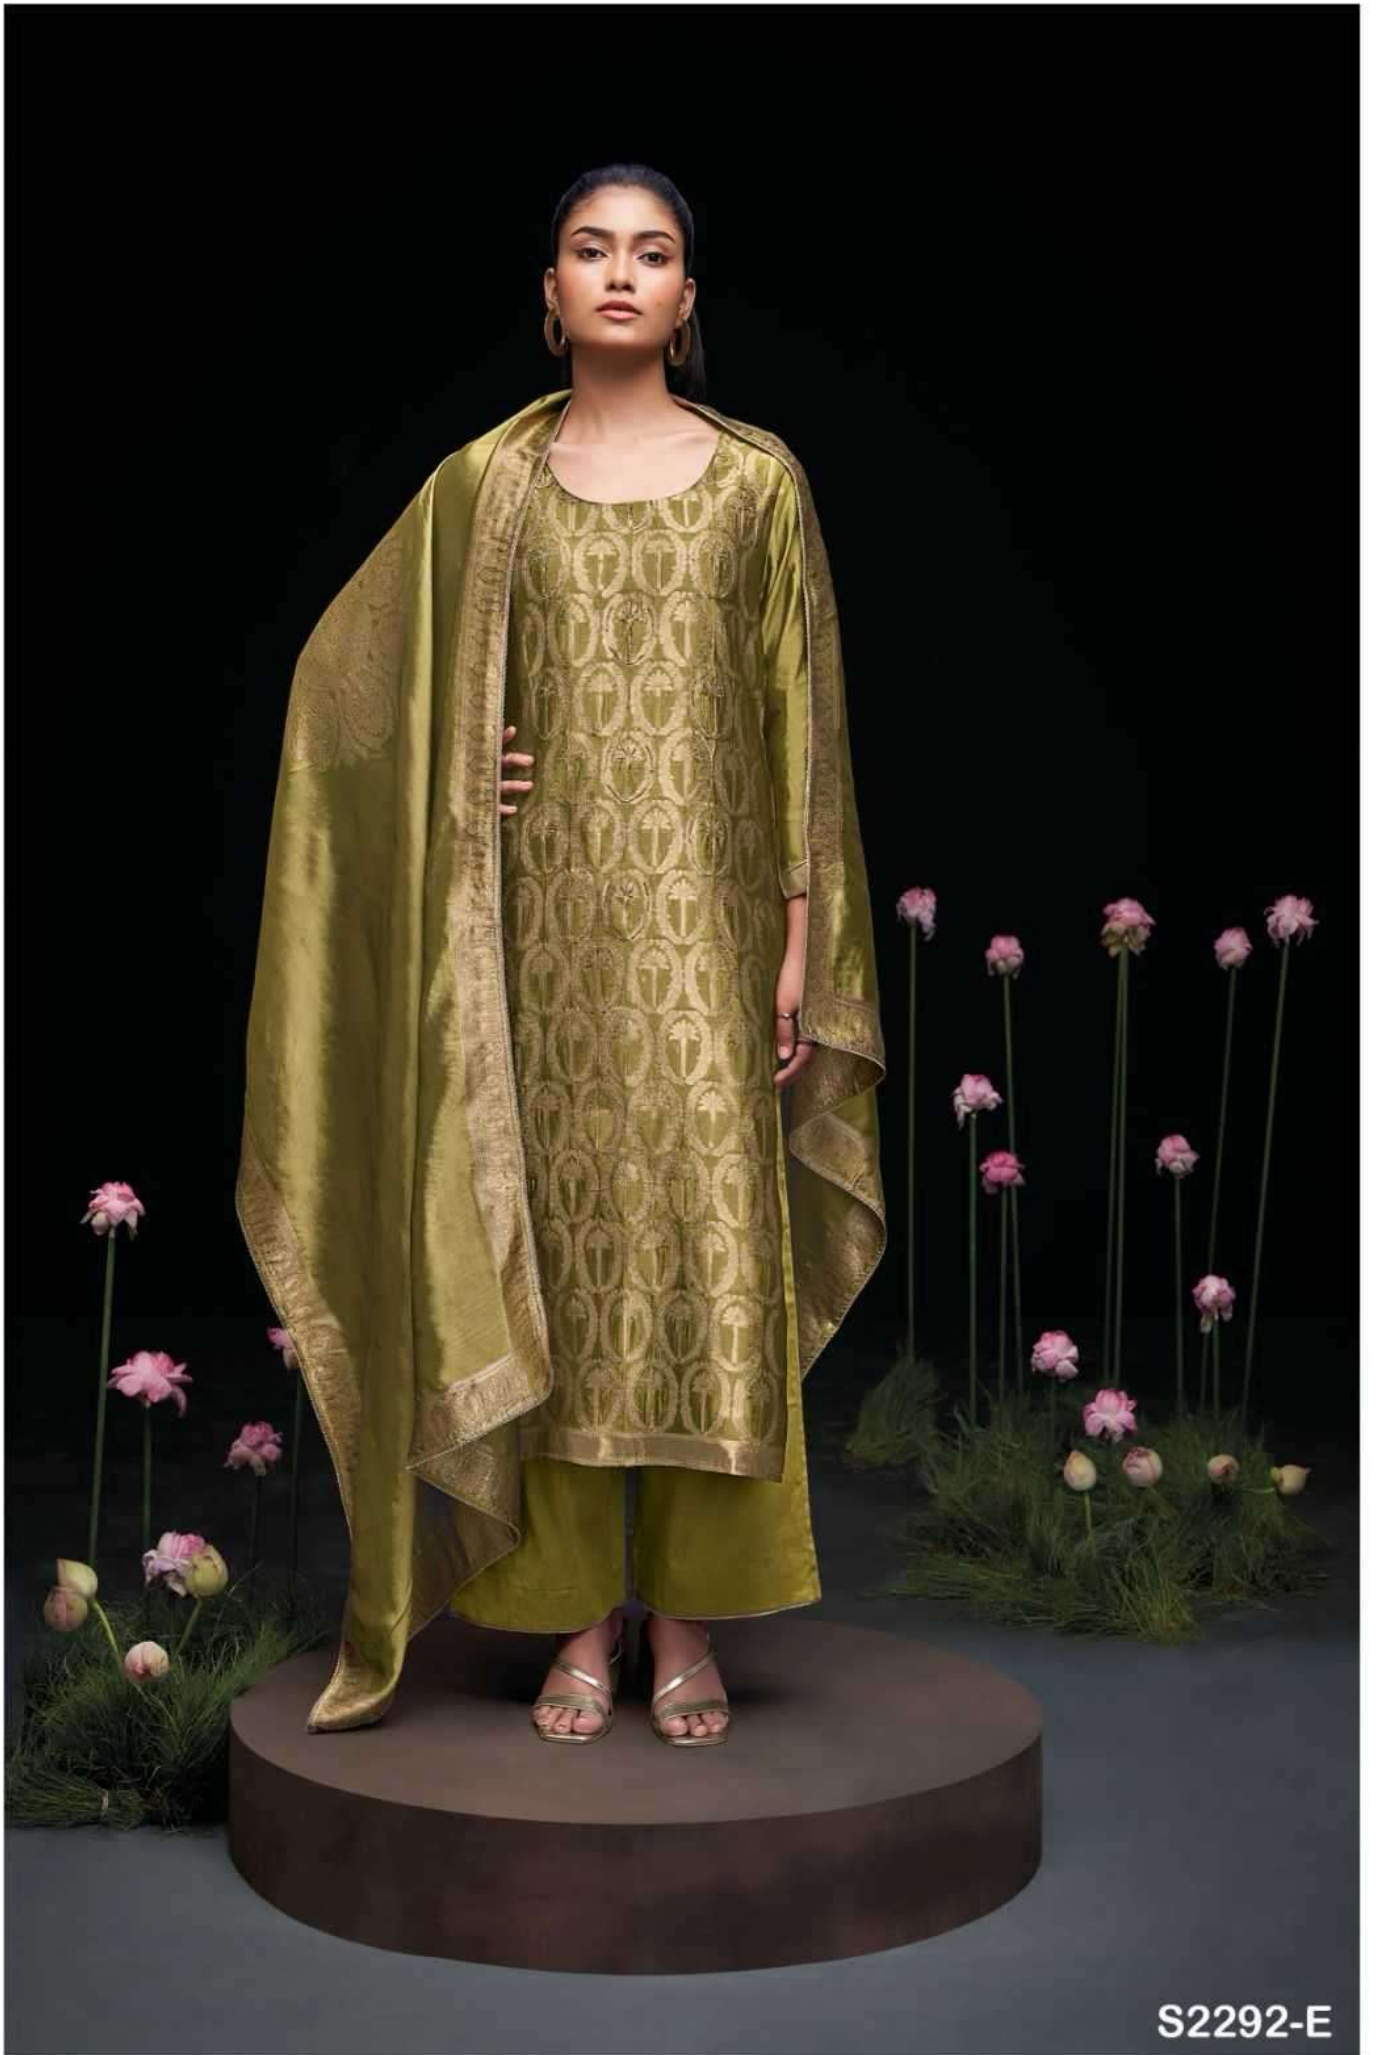

Ganga®  
Ayaka  
S2292

Ganga®

S2292-A

S2292-B

Ganga®

Ganga®

Ganga®  
Ayaka  
S2292

S2292-F

Ganga®

S2292-D

Ganga®

S2292-C

PRODUCT NAME	<b>AYAKA</b>
D.NO.	S2292
DESCRIPTION	<p><b>TOP</b> PREMIUM VISCOSE WOVEN SILK JACQUARD WITH HAND WORK</p> <p><b>BOTTOM</b> PREMIUM COTTON SATIN SOLID COLOUR</p> <p><b>DUPATTA</b> PREMIUM VISCOSE WOVEN SILK JACQUARD WITH JARI LACE</p>
HSN CODE	<b>540834</b>
WHOLESALE PRICE	<b>2465/- EACH+GST(EXTRA)</b>