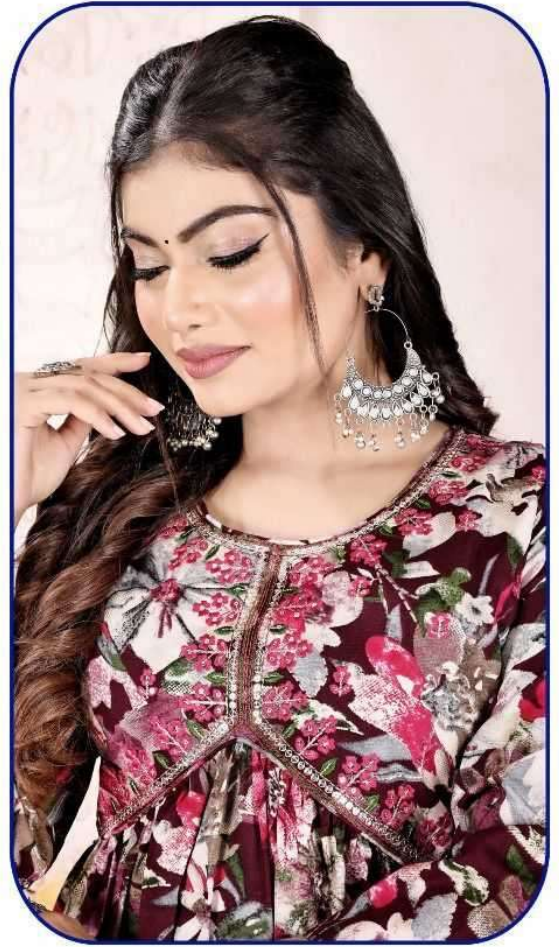

**D.NO-1123**

M  
L  
XL  
XXL

**ALIA COMBO  
RAYON FOIL  
PRINTALIA  
WORK GHERA  
(FULL INTERLOCK)**

*pretty*  
**POSE**

**D.NO-1123**

M  
L  
XL  
XXL

**ALIA COMBO  
RAYON FOIL  
PRINTALIA  
WORK GHERA  
(FULL INTERLOCK)**

*pretty*  
**POSE**