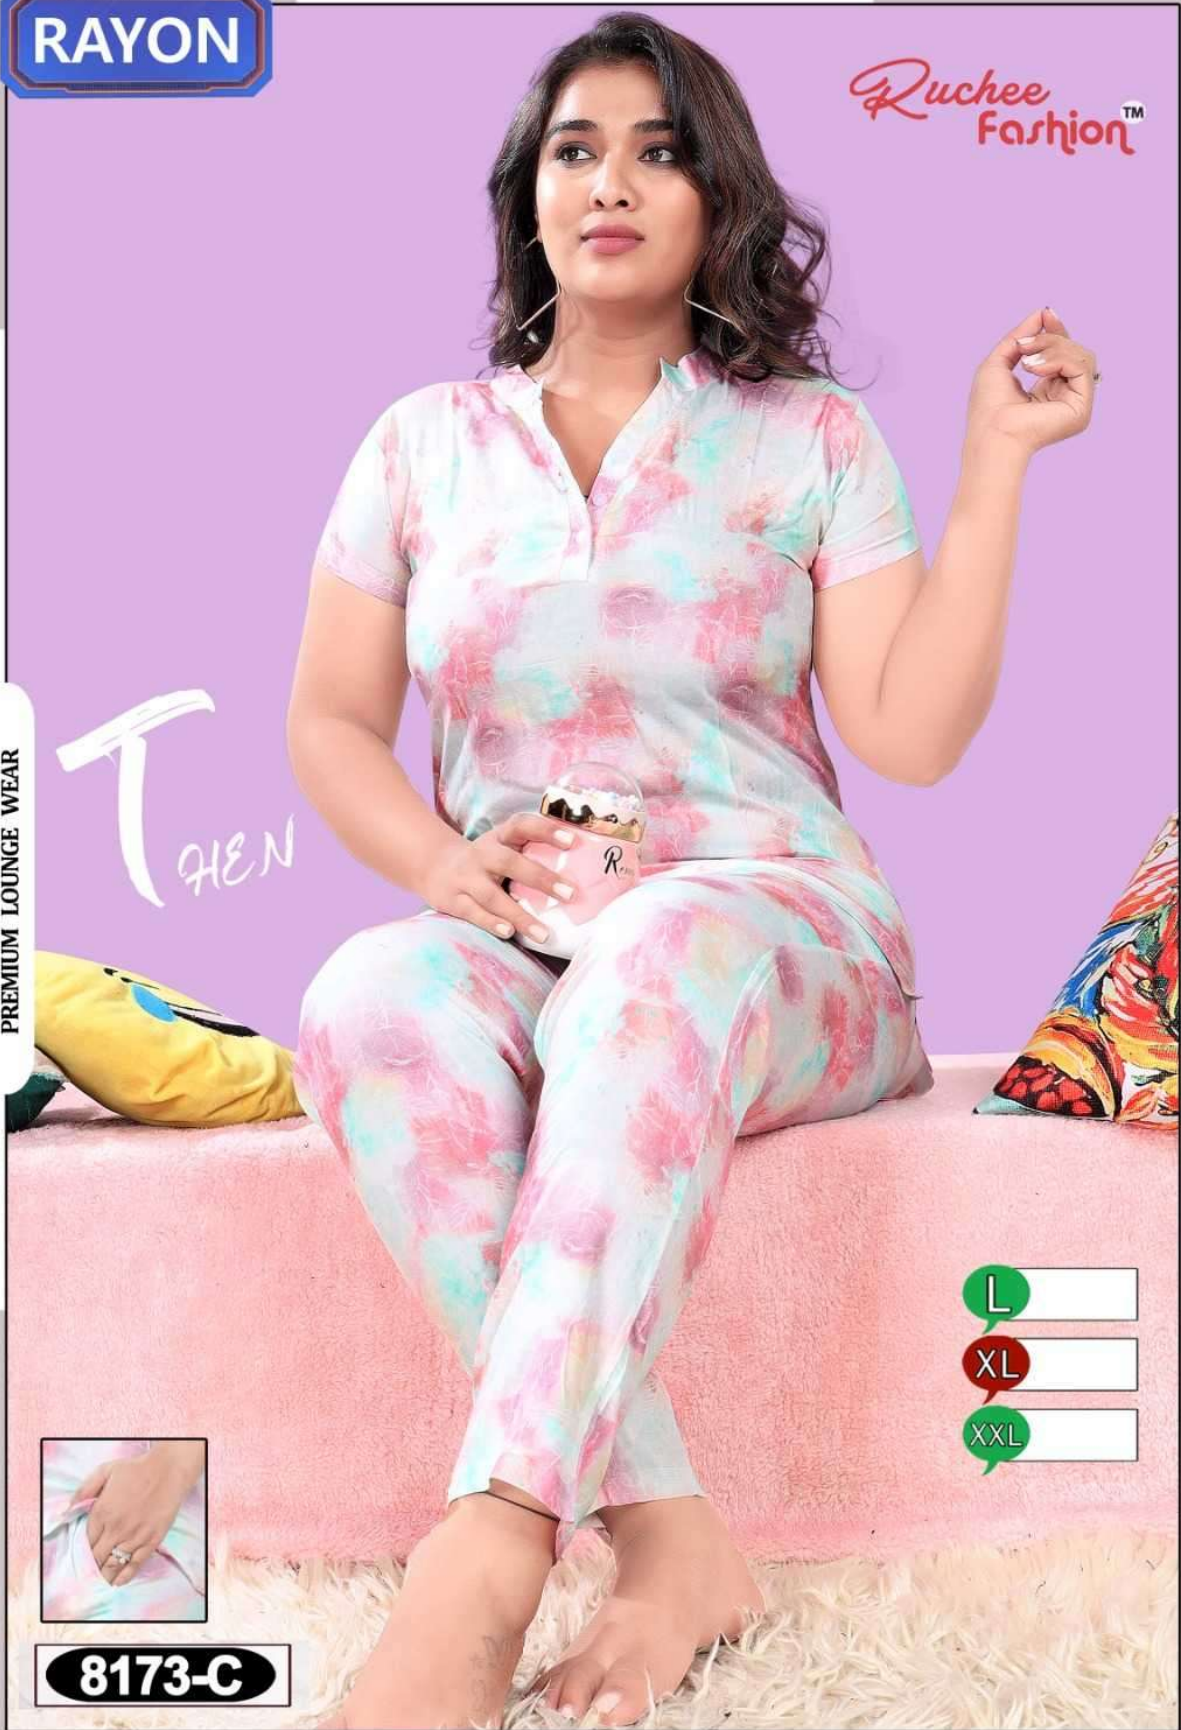

RAYON

Ruchee
Fashion™

PREMIUM LOUNGE WEAR

T
HEN

8173-C

- L ☐
- XL ☐
- XXL ☐