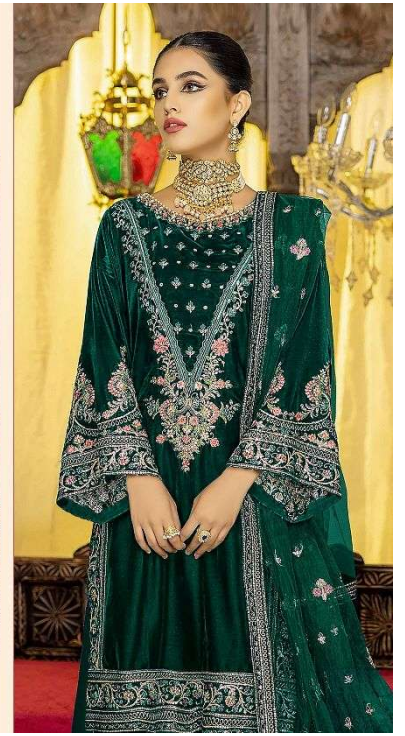

TOP:- 9000 VELVET
DUPATTA:- NET EMBROIDERED
BOTTOM / INNER:- DULL SANTOON

S-932-C

TOP:- 9000 VELVET
DUPATTA:- NET EMBROIDERED
BOTTOM / INNER:- DULL SANTOON

S-932-B

TOP:- 9000 VELVET
DUPATTA:- NET EMBROIDERED
BOTTOM / INNER:- DULL SANTOON

S-932

S-932-B

S-932-C

S-932-D

TOP:- 9000 VELVET
DUPATTA:- NET EMBROIDERED
BOTTOM / INNER:- DULL SANTOON

S-932-C

TOP:- 9000 VELVET
DUPATTA:- NET EMBROIDERED
BOTTOM / INNER:- DULL SANTOON

S-932-D

TOP:- 9000 VELVET
DUPATTA:- NET EMBROIDERED
BOTTOM / INNER:- DULL SANTOON

S-932