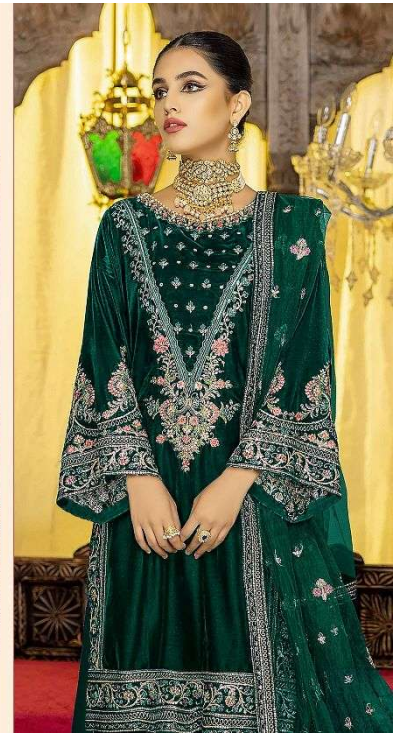

TOP:- 9000 VELVET  
DUPATTA:- NET EMBROIDERED  
BOTTOM / INNER:- DULL SANTOON

S-932-C

TOP:- 9000 VELVET  
DUPATTA:- NET EMBROIDERED  
BOTTOM / INNER:- DULL SANTOON

S-932-B

TOP:- 9000 VELVET  
DUPATTA:- NET EMBROIDERED  
BOTTOM / INNER:- DULL SANTOON

S-932

S-932-B

S-932-C

S-932-D

TOP:- 9000 VELVET  
DUPATTA:- NET EMBROIDERED  
BOTTOM / INNER:- DULL SANTOON

S-932-C

TOP:- 9000 VELVET  
DUPATTA:- NET EMBROIDERED  
BOTTOM / INNER:- DULL SANTOON

S-932-D

TOP:- 9000 VELVET  
DUPATTA:- NET EMBROIDERED  
BOTTOM / INNER:- DULL SANTOON

S-932