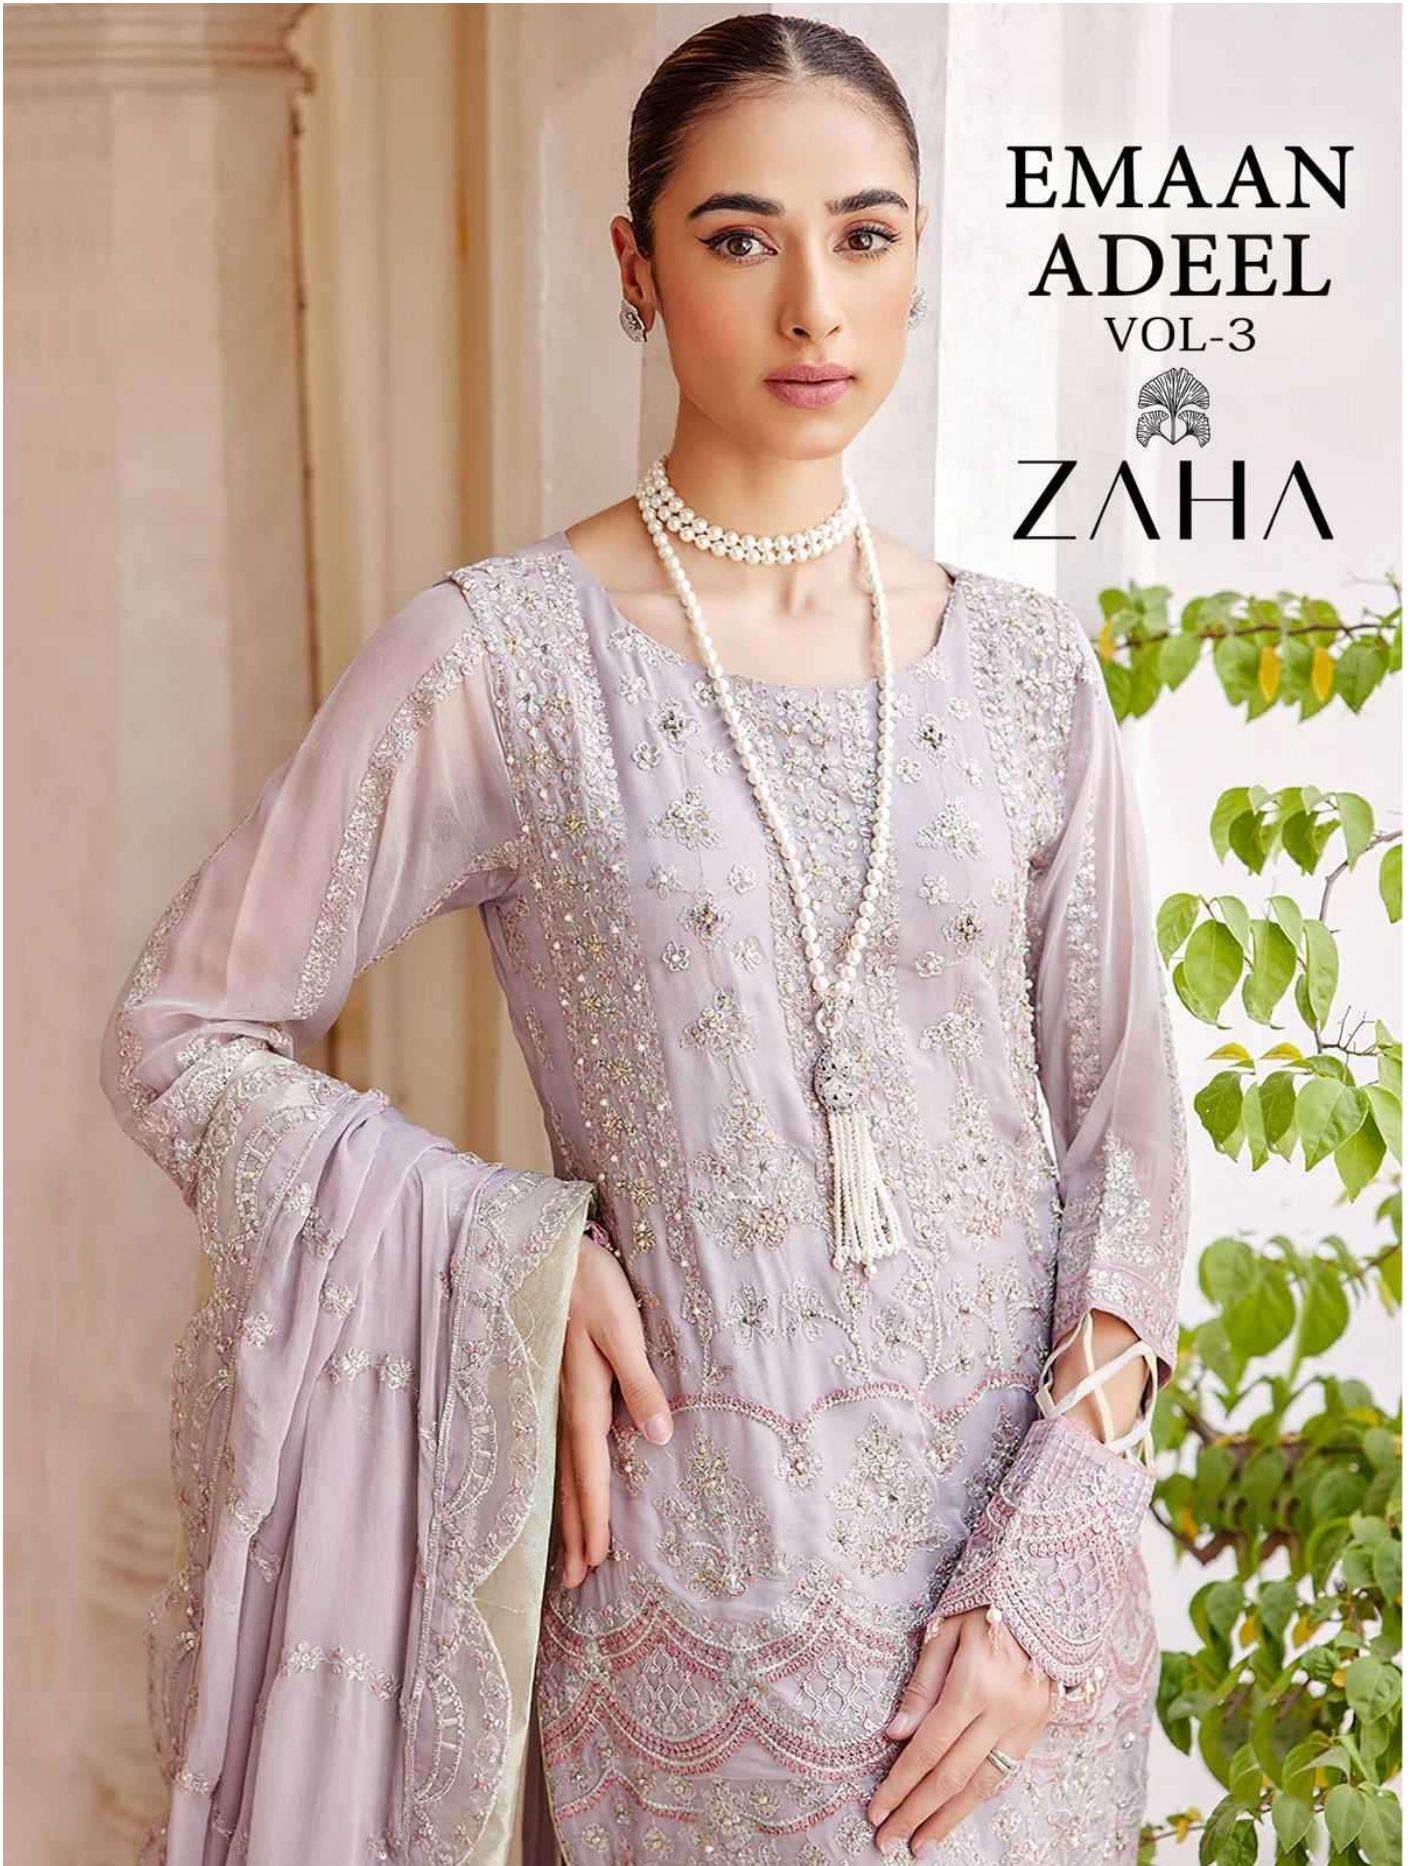

EMAAN
ADEEL
VOL-3

ZAHA