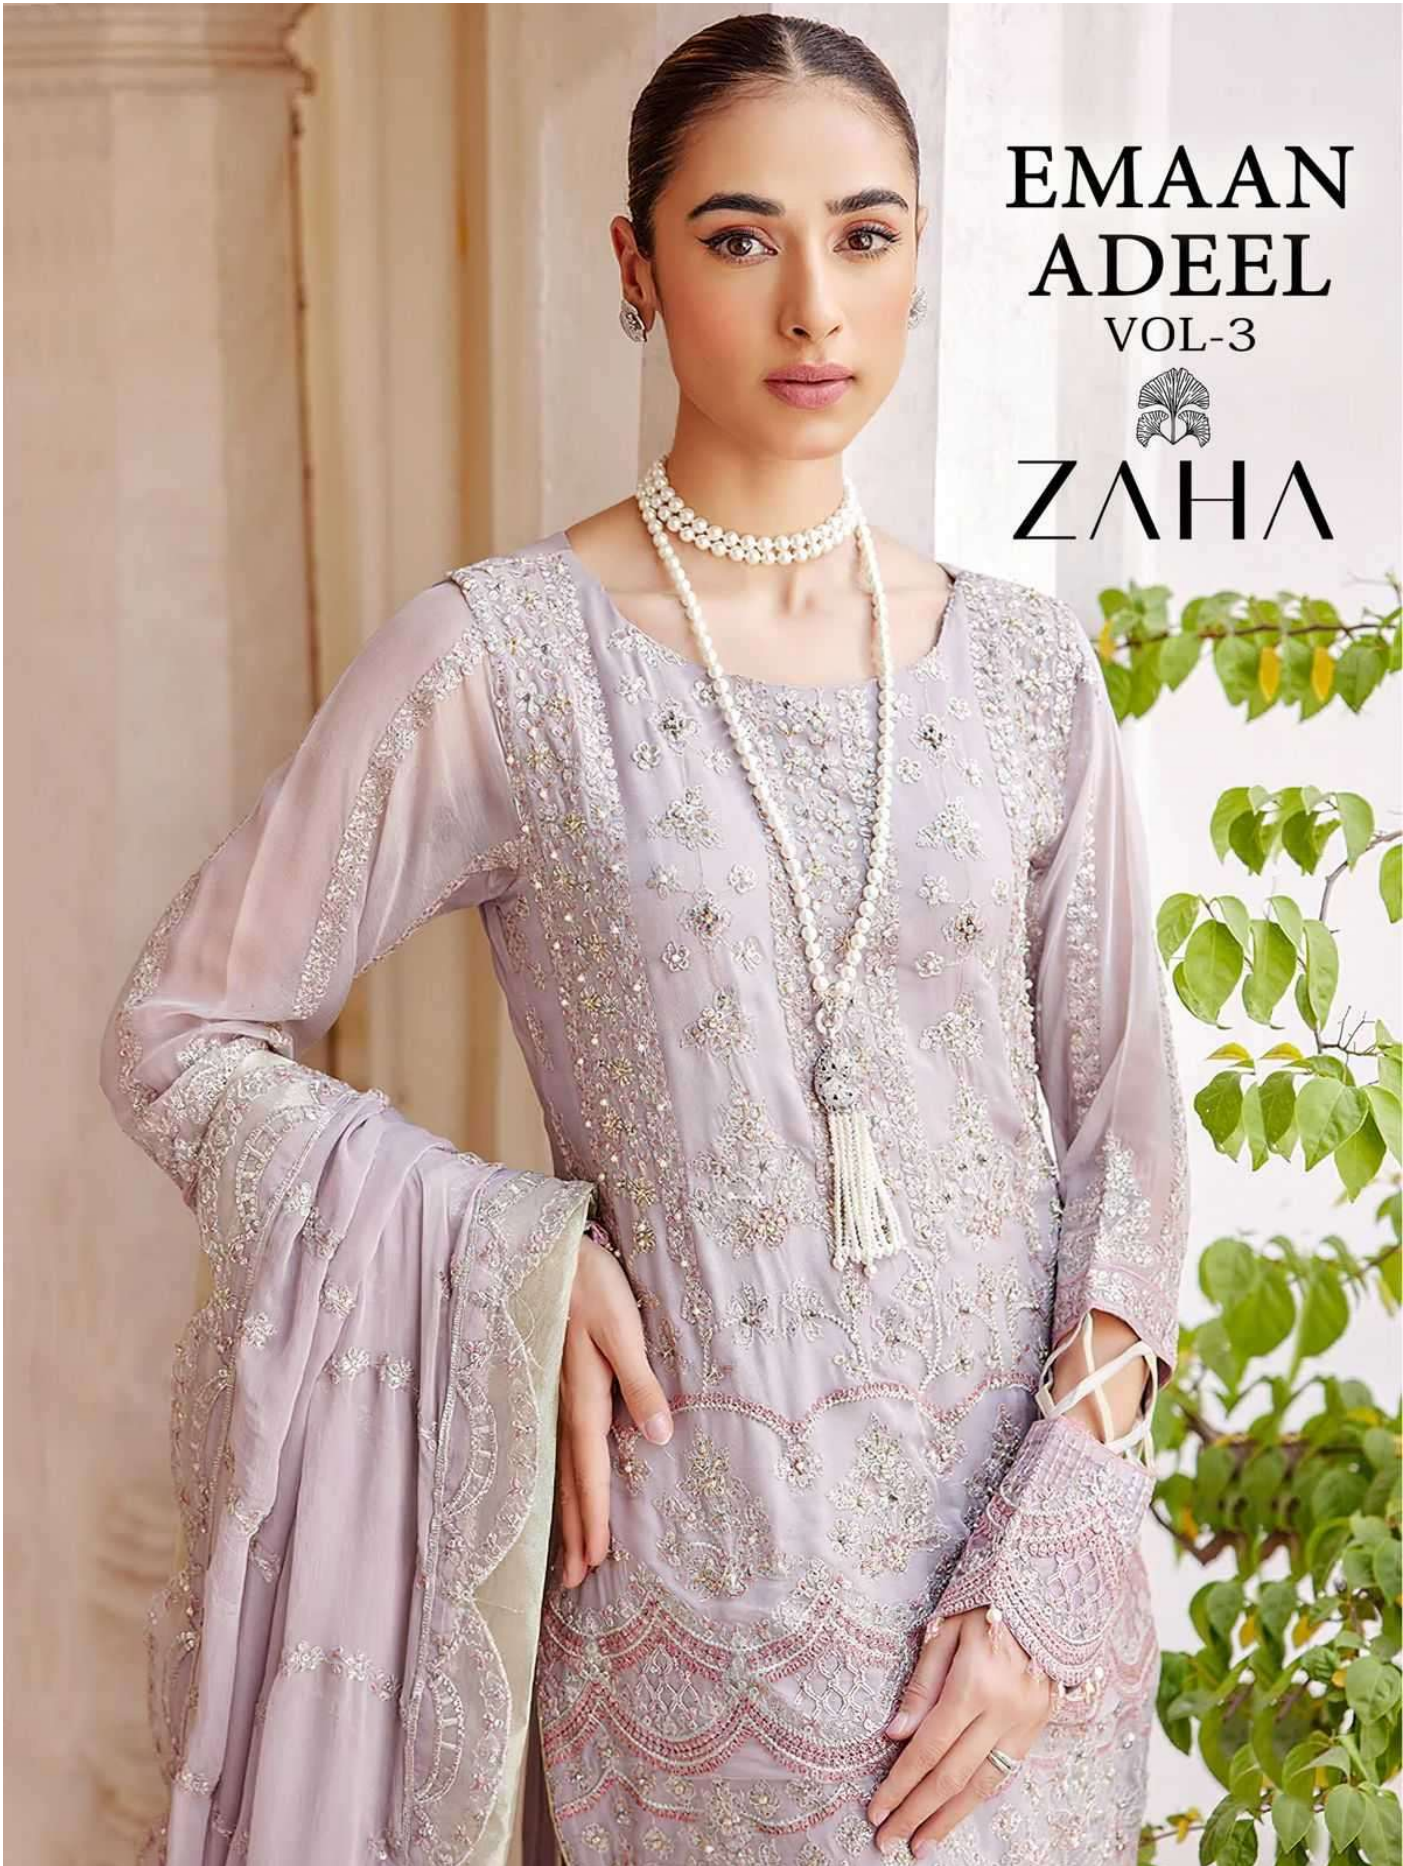

EMAAN
ADEEL
VOL-3

ZAHA

EMAAN ADEEL
VOL-3

ZAHA

D.No.10183

TOP Faux Georgette
with Embroidery

BOTTOM-INNER Dull santoon

DUPATTA Nazmin with
Embroidery

EMAAN ADEEL

VOL-3

**ZAHA**

TOP

Faux Georgette
with Embroidery

BOTTOM-INNER

Dull santoon

DUPATTA

Nazmin with
Embroidery

10182

10183

10184

EMAAN ADEEL VOL-3 ZAHIA D.No.10182
TOP: Pure Georgette with Embroidery BOTTOM-INNER: Cotton DUPATTA: Nazmi Embroidery

EMAAN ADEEL
VO. 3
TOP - Feux G...
with Emb...
ZAHA D.N
BOTTOM-INNER Dull santoon
DU