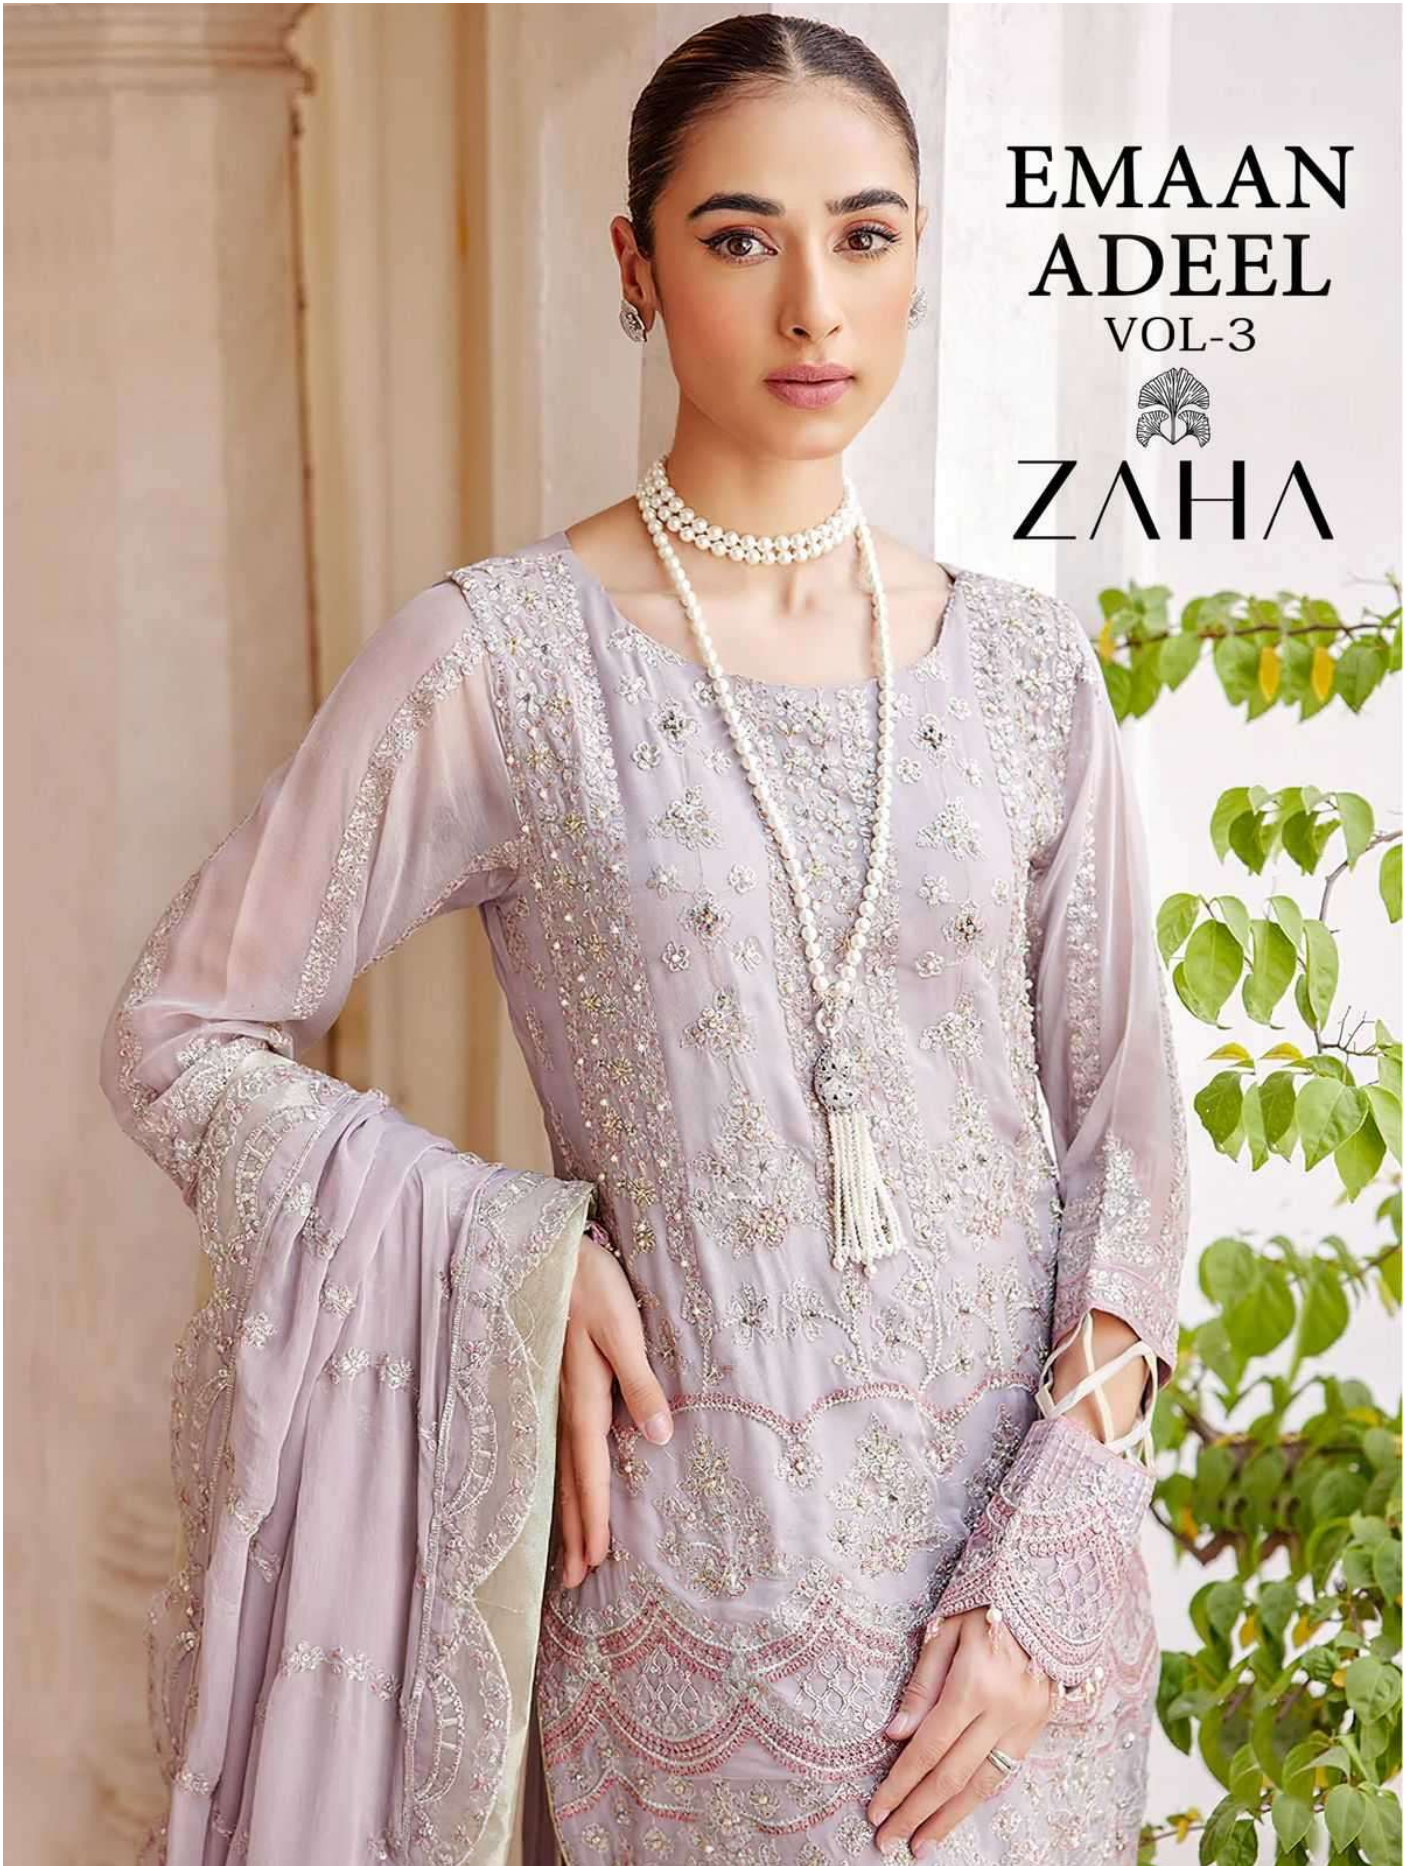

EMAAN  
ADEEL  
VOL-3

ZAHA

EMAAN ADEEL  
VOL-3

ZAHA

D.No.10183

**TOP** Faux Georgette  
with Embroidery

**BOTTOM-INNER** Dull santoon

**DUPATTA** Nazmin with  
Embroidery

# EMAAN ADEEL

VOL-3

  
**ZAHA**

**TOP**

Faux Georgette  
with Embroidery

**BOTTOM-INNER**

Dull santoon

**DUPATTA**

Nazmin with  
Embroidery

10182

10183

10184

EMAAN ADEEL VOL-3 ZAHIA D.No.10182  
TOP: Pure Georgette with Embroidery  
BOTTOM-INNER: Cotton  
DUPATTA: Nazmi Embroid

EMAAN ADEEL  
VO 3  
TOP - Feux G...  
with Emb...  
**ZAHA** D.N  
BOTTOM-INNER Dull santoon  
DU