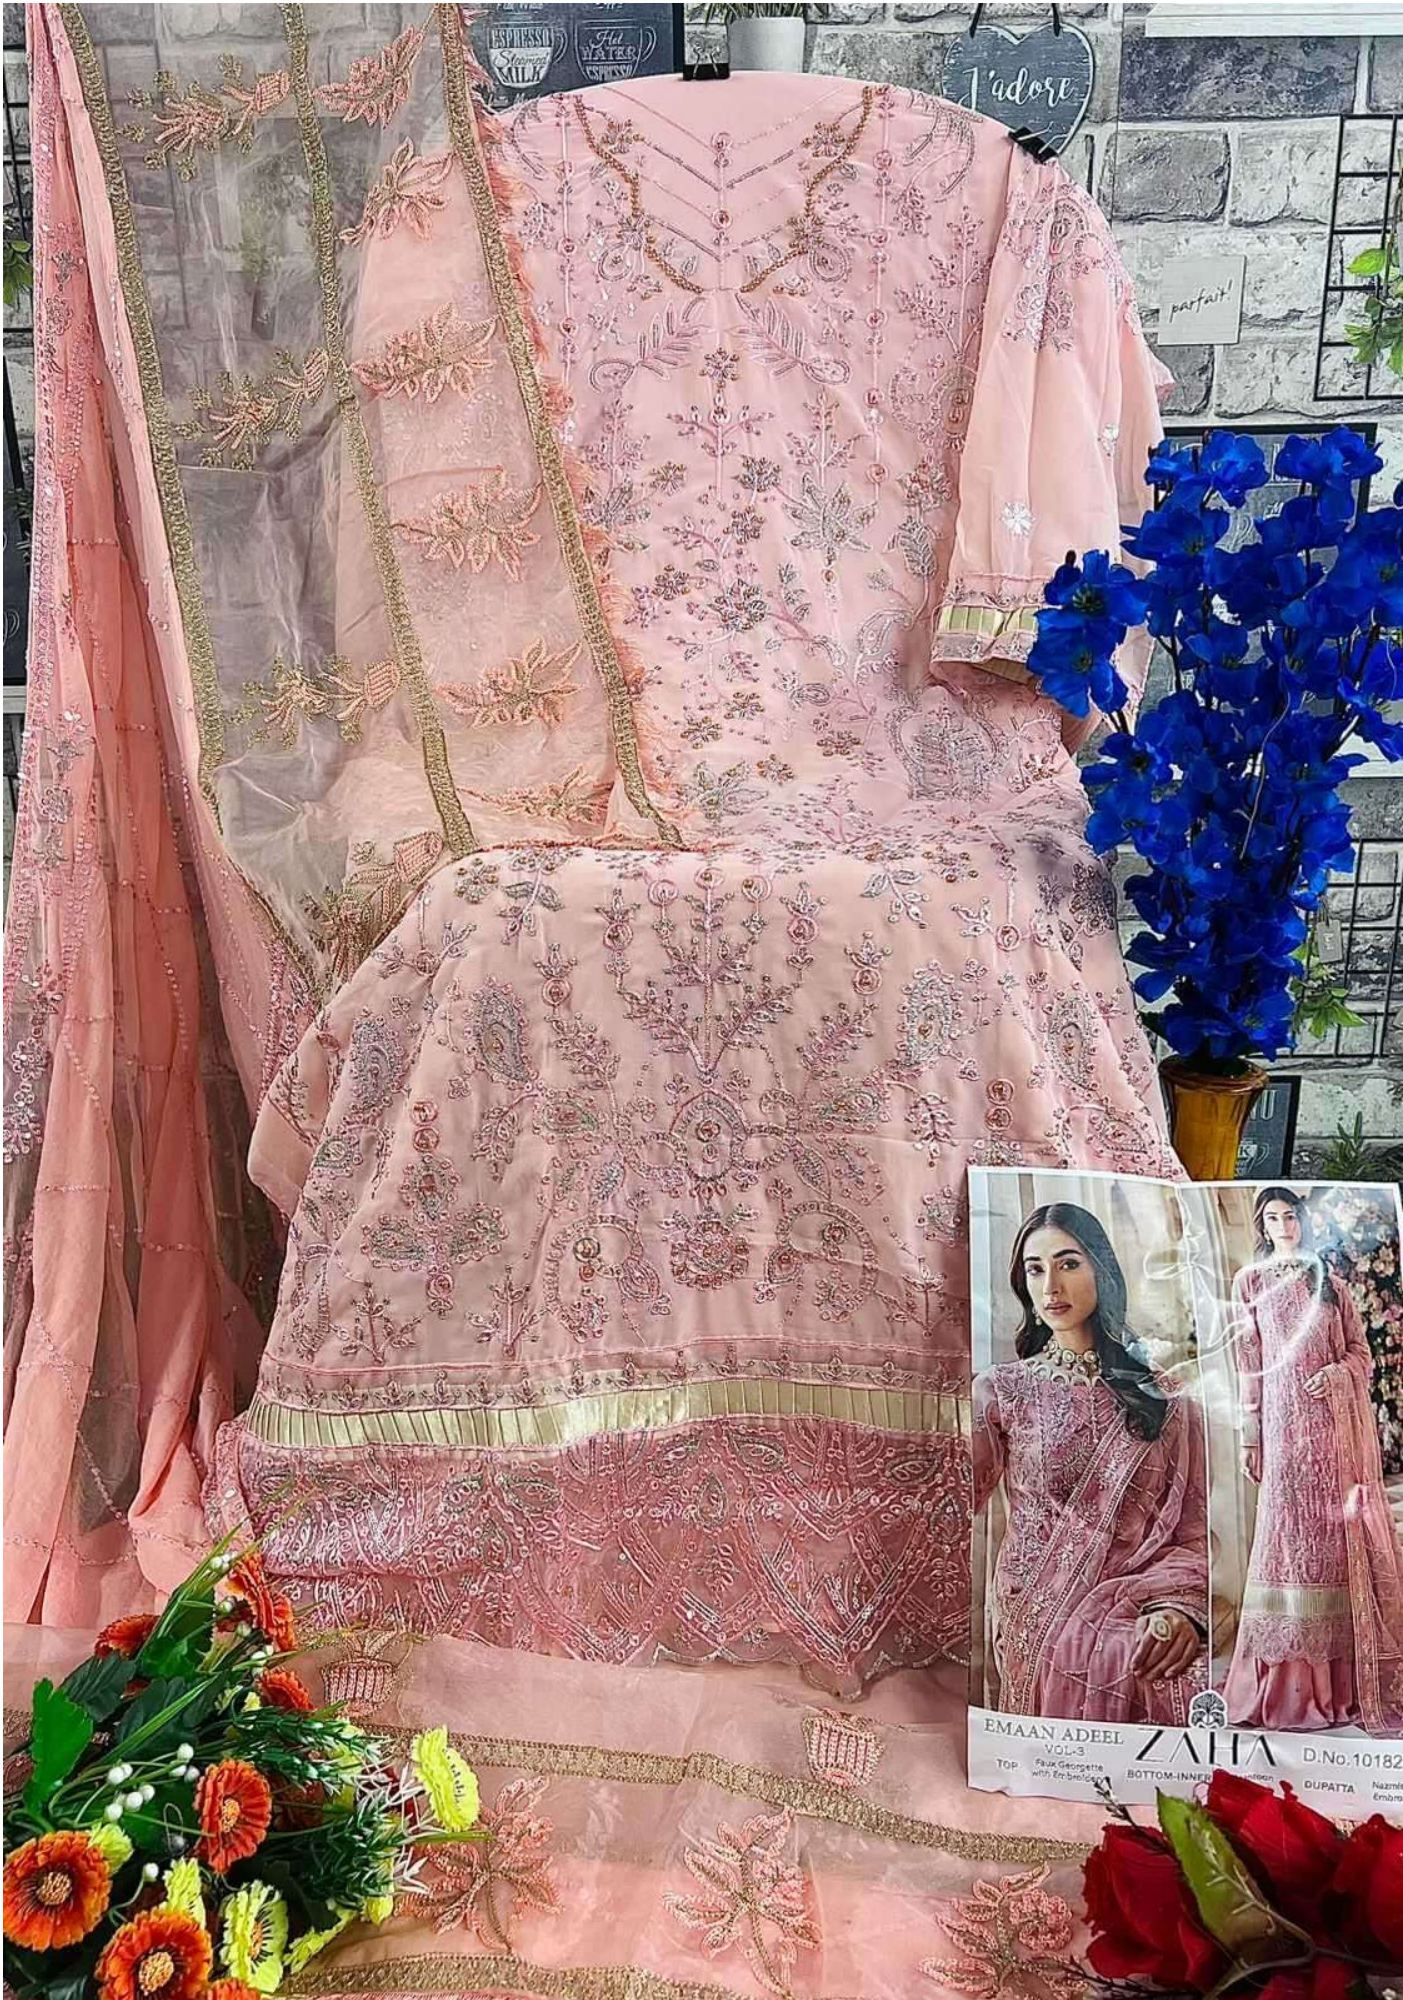

EMAAN ADEEL

VOL-3

**ZAHA**

TOP

Faux Georgette
with Embroidery

BOTTOM-INNER

Dull santoon

DUPATTA

Nazmin with
Embroidery

10182

10183

10184

EMAAN ADEEL VOL-3 ZAHIA D.No.10182
TOP: Pure Georgette with Embroidery BOTTOM-INNER: Cotton DUPATTA: Nazmi Embroidery

EMAAN ADEEL
VO. 3
TOP - Feux G...
with Emb...
ZAHA D.N
BOTTOM-INNER Dull santoon
DU