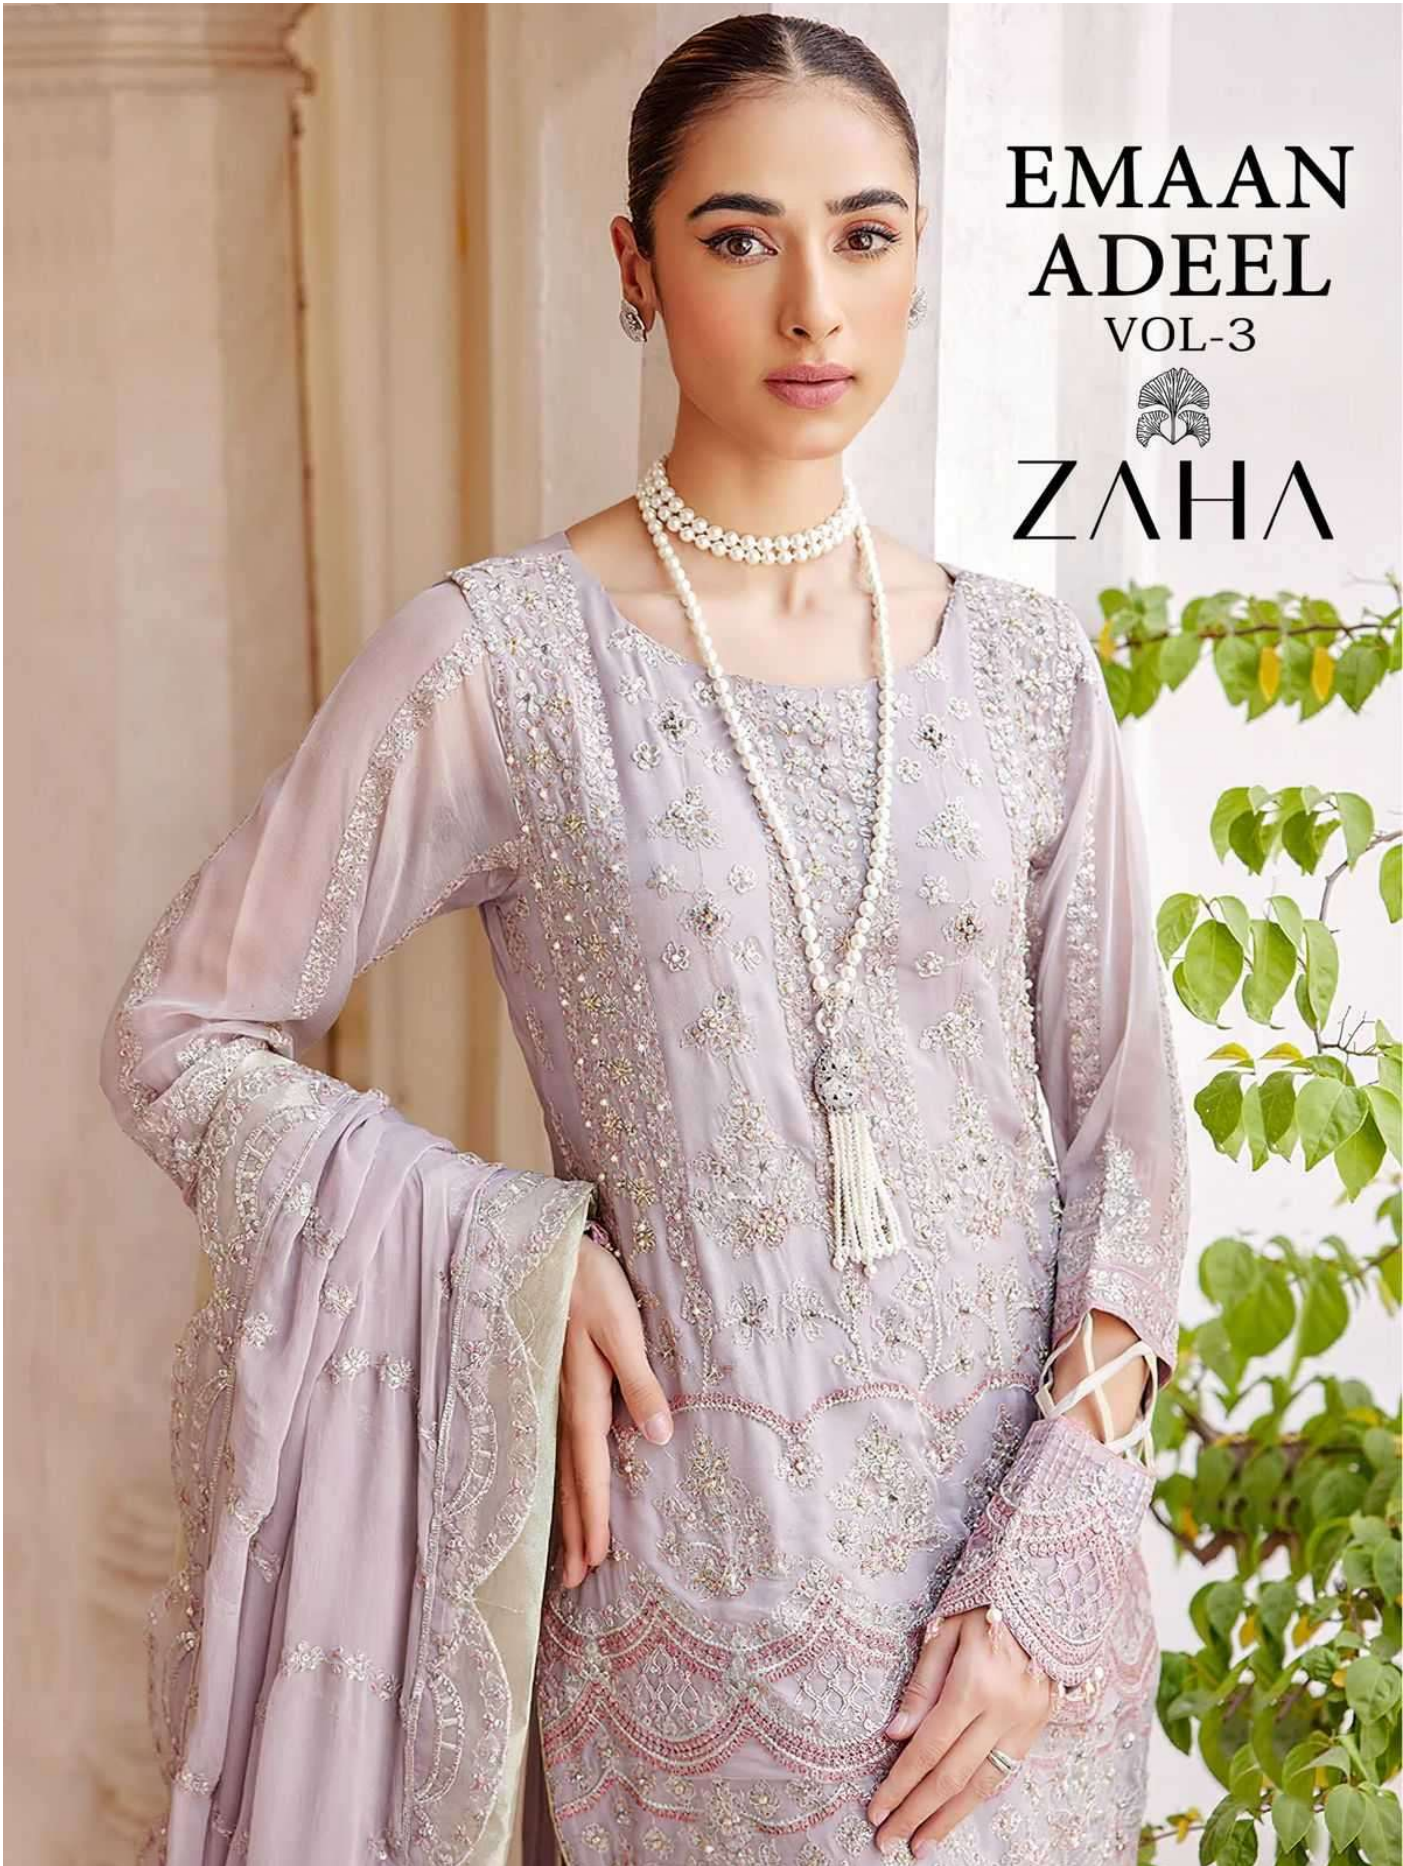

EMAAN
ADEEL
VOL-3

ZAHA