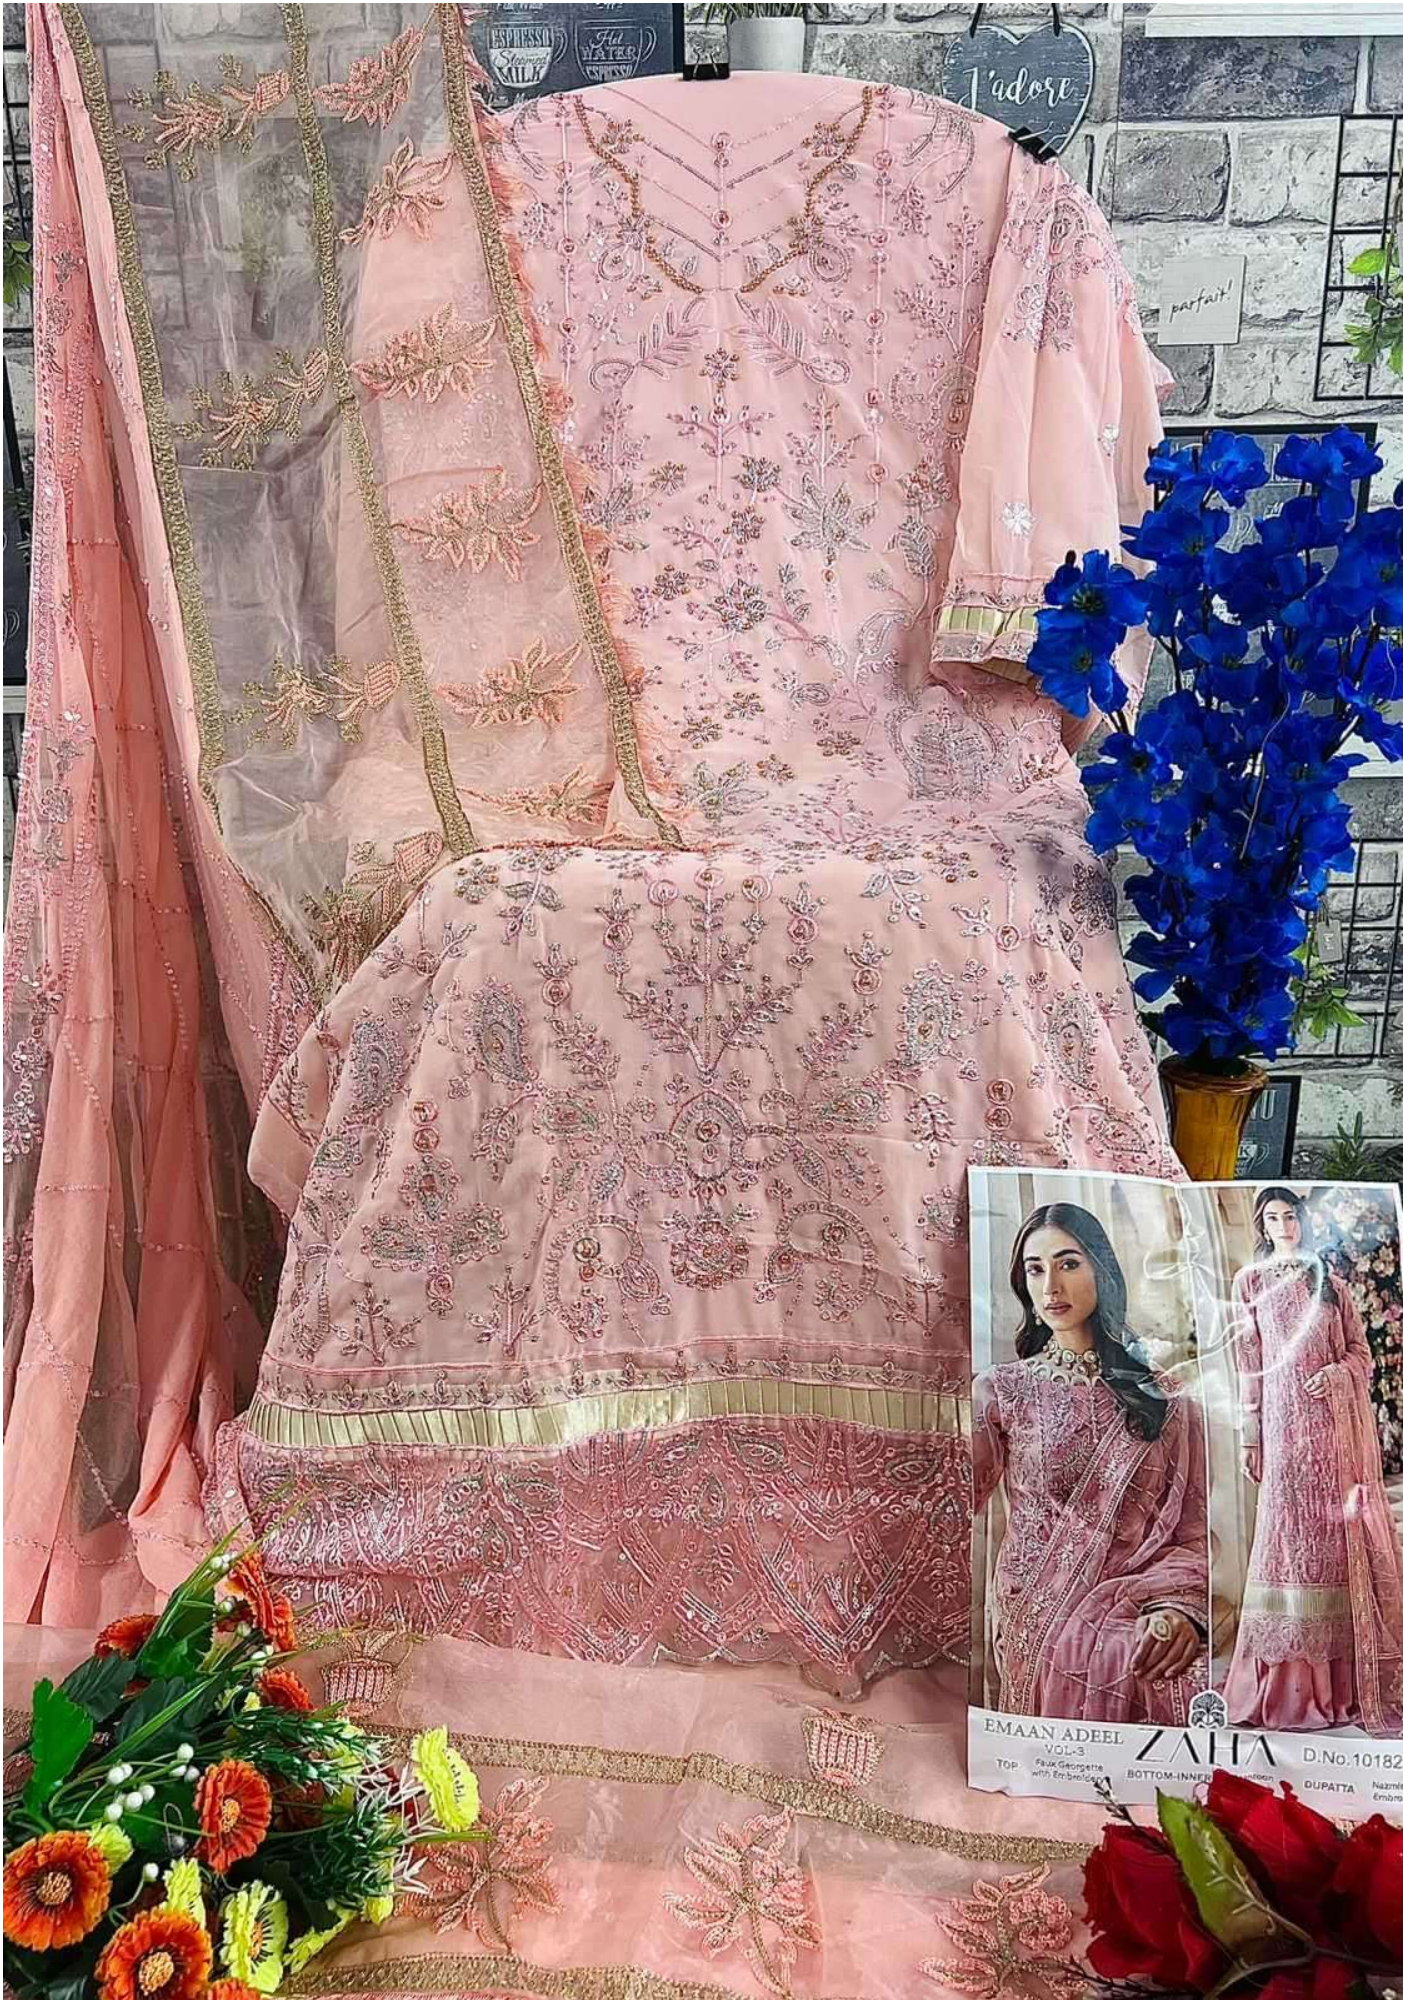

EMAAN  
ADEEL  
VOL-3

ZAHA

EMAAN ADEEL  
VOL-3

ZAHA

D.No.10183

**TOP** Faux Georgette  
with Embroidery

**BOTTOM-INNER** Dull santoon

**DUPATTA** Nazmin with  
Embroidery

# EMAAN ADEEL

VOL-3

  
**ZAHA**

**TOP**

Faux Georgette  
with Embroidery

**BOTTOM-INNER**

Dull santoon

**DUPATTA**

Nazmin with  
Embroidery

10182

10183

10184

EMAAN ADEEL VOL-3 ZAHIA D.No.10182  
TOP: Pure Georgette with Embroidery  
BOTTOM-INNER: Cotton  
DUPATTA: Nazmi Embroid

EMAAN ADEEL  
VO 3  
TOP - Feux G...  
with Emb...  
**ZAHA** D.N  
BOTTOM-INNER Dull santoon  
DU