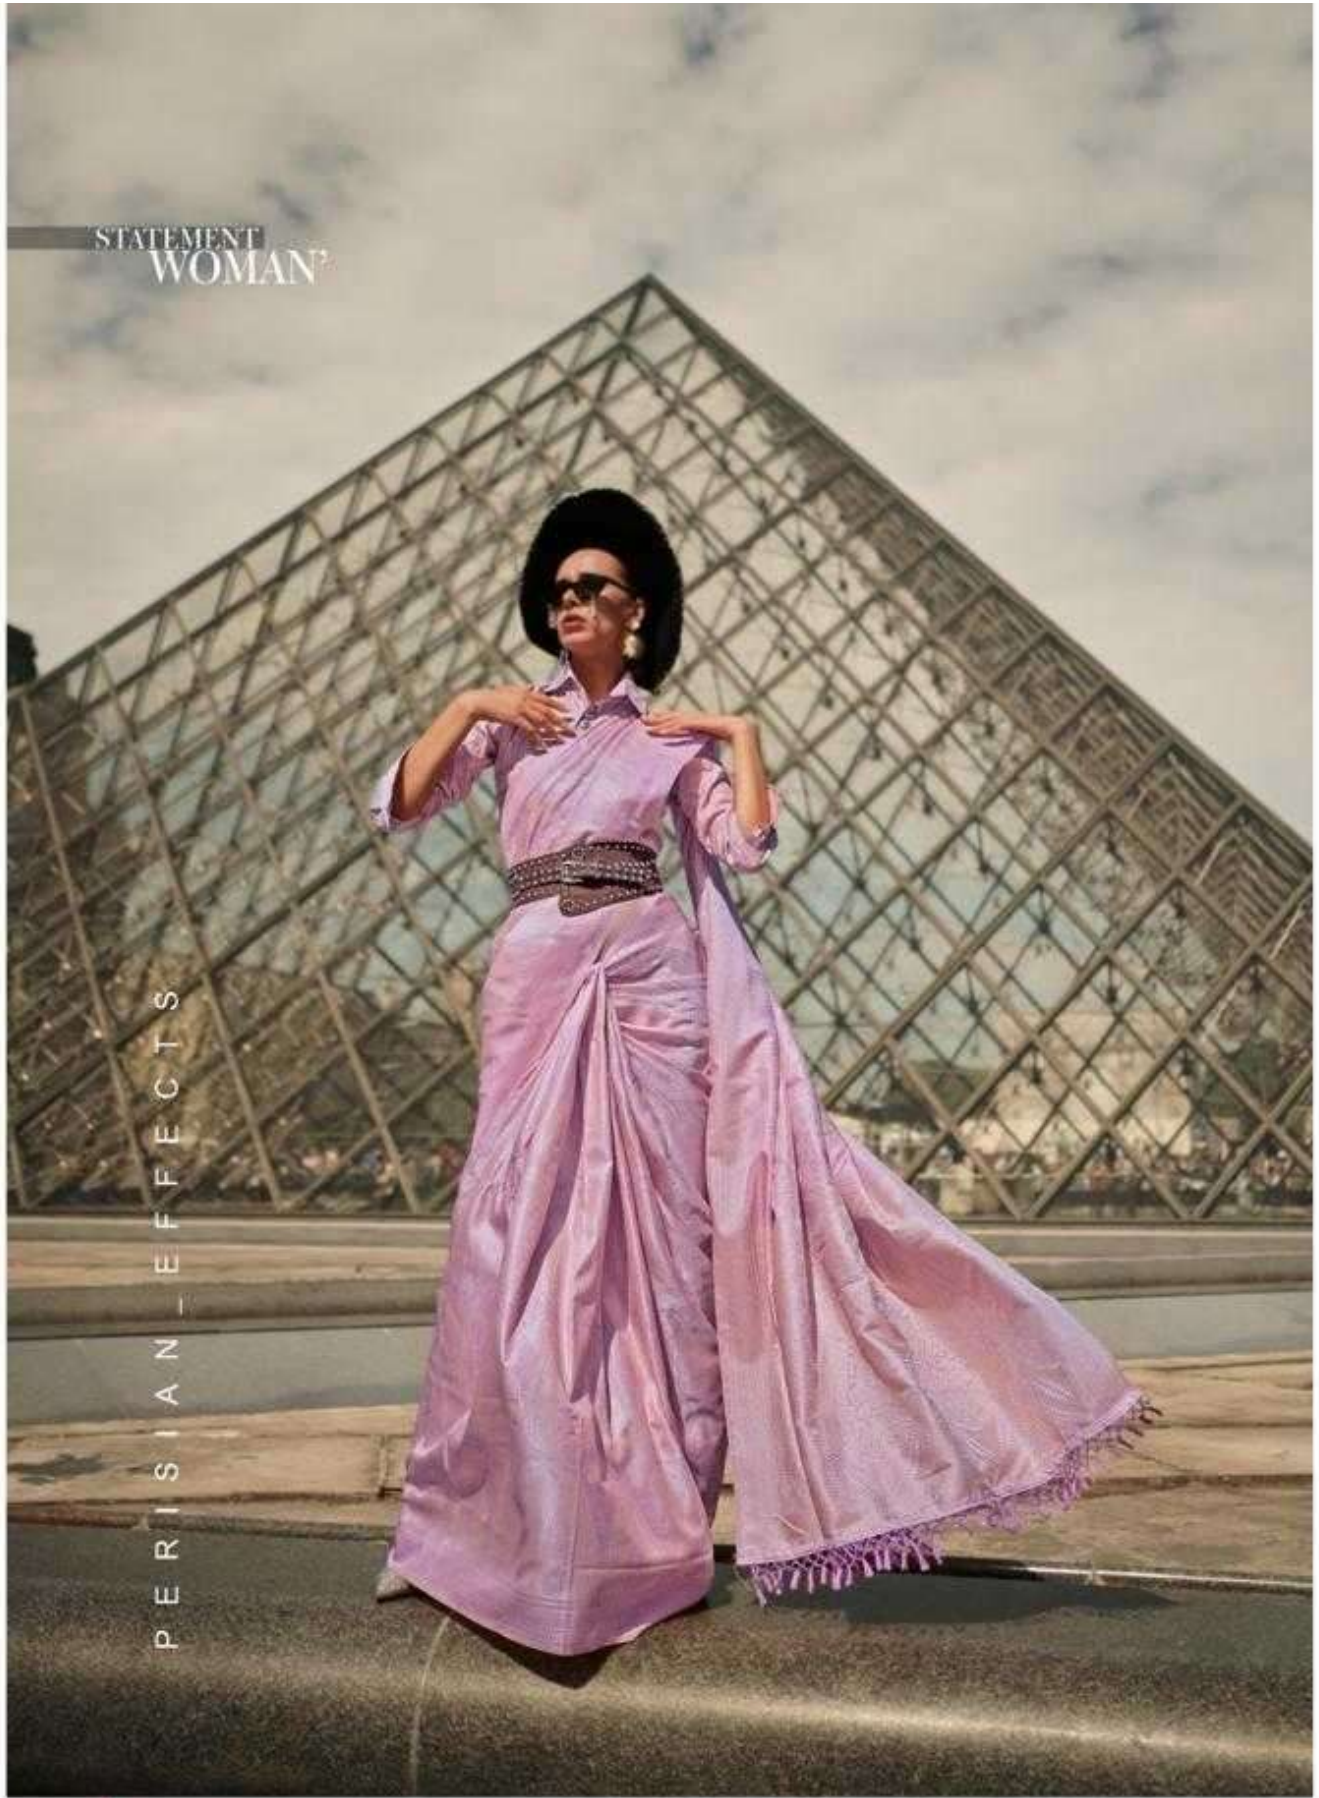

STATEMENT  
WOMAN?

PERISIAN\_EFFECTS

  
**RAJTEX**  
*Salazim*  
First class | Length | 18 colors

**KYHA\_SILK**

PURE SATIN HANDLOOM WEAVING 336006

STATEMENT  
WOMAN?

P E R I S I A N - E F F E C T S

  
**RAJTEX**  
*Indonesian*  
Pintasan | Lingerie | Silk saree