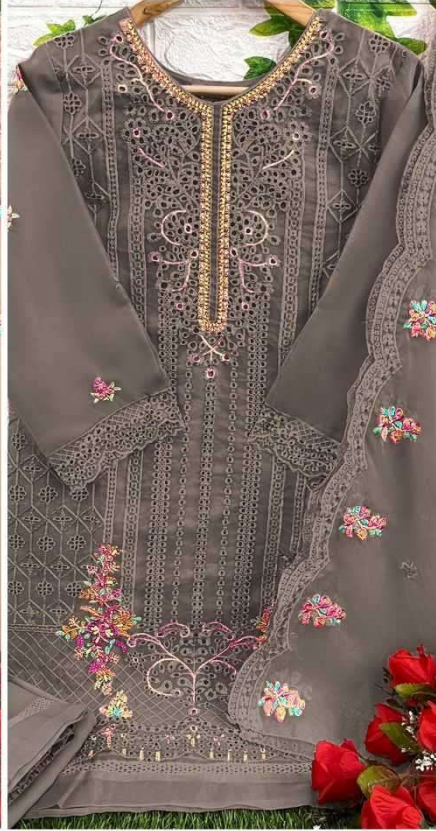

TOP
Pure Orgenza
With Embroidery

INNER
Dull santoon

BOTTOM
Pure silk Pant

DUPATTA
Pure Orgenza
With Embroidery

READYMADE

080-E