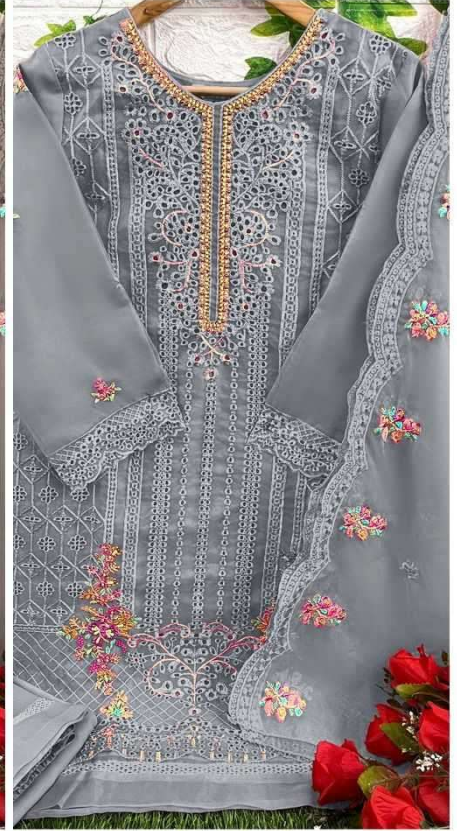

TOP
Pure Orgenza
With Embroidery

INNER
Dull santoon

BOTTOM
Pure silk Pant

DUPATTA
Pure Orgenza
With Embroidery

READYMADE

080-F