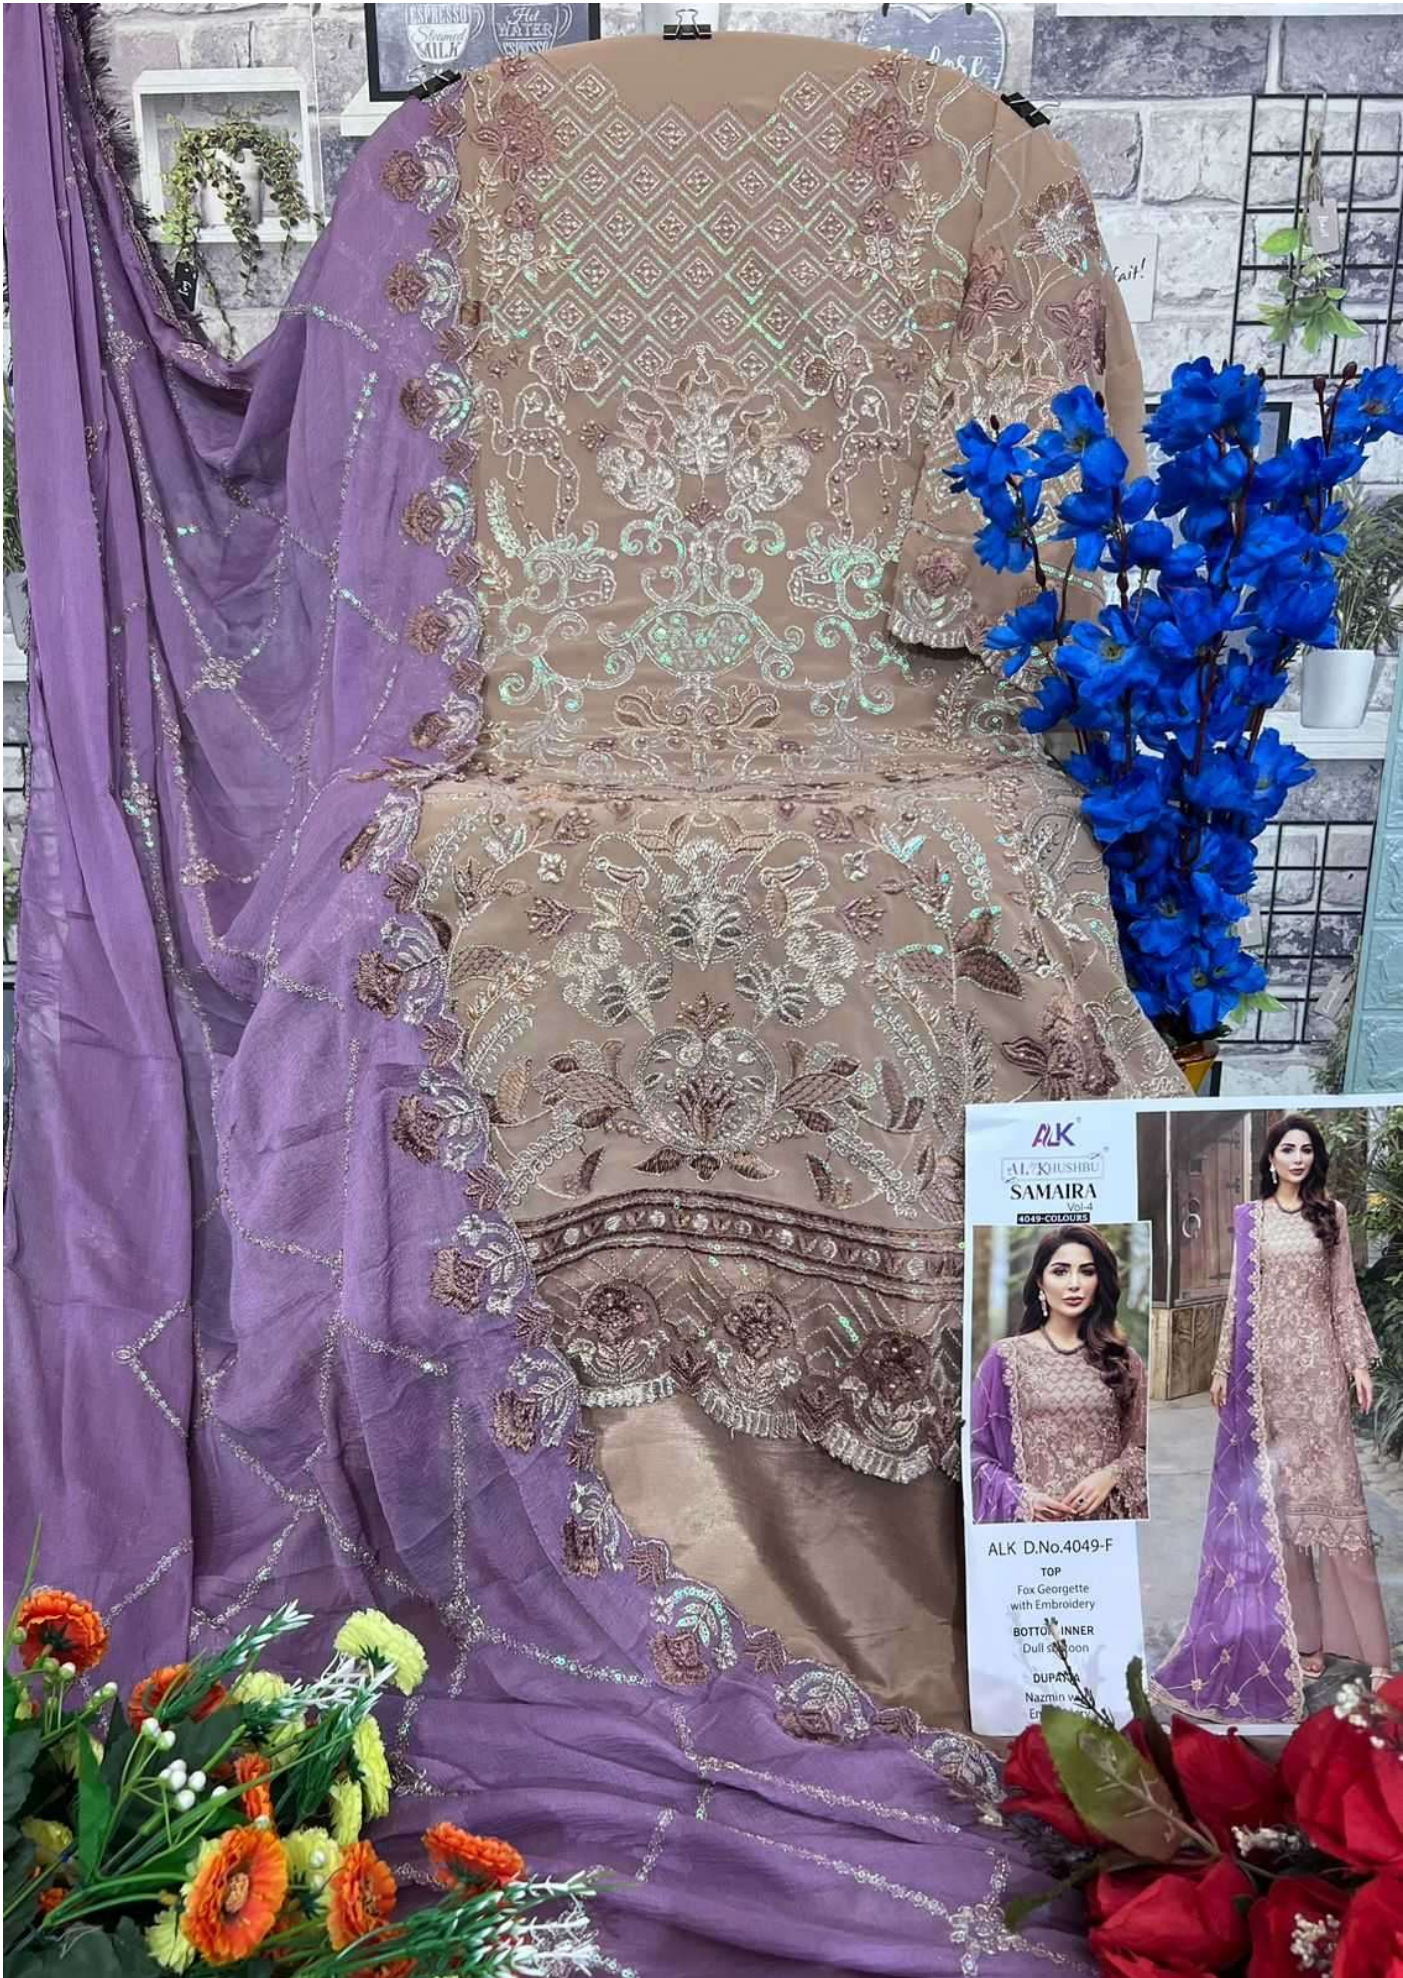

ALK
AL KHUSHBU
SAMAIRA
100%
100% COLOUR

ALK D.No.4049-F
TOP
Fox Georgette
with Embroidery
BOTTOM INNER
Dull Satoon
DUPATTA
Nazmin
Embroidery