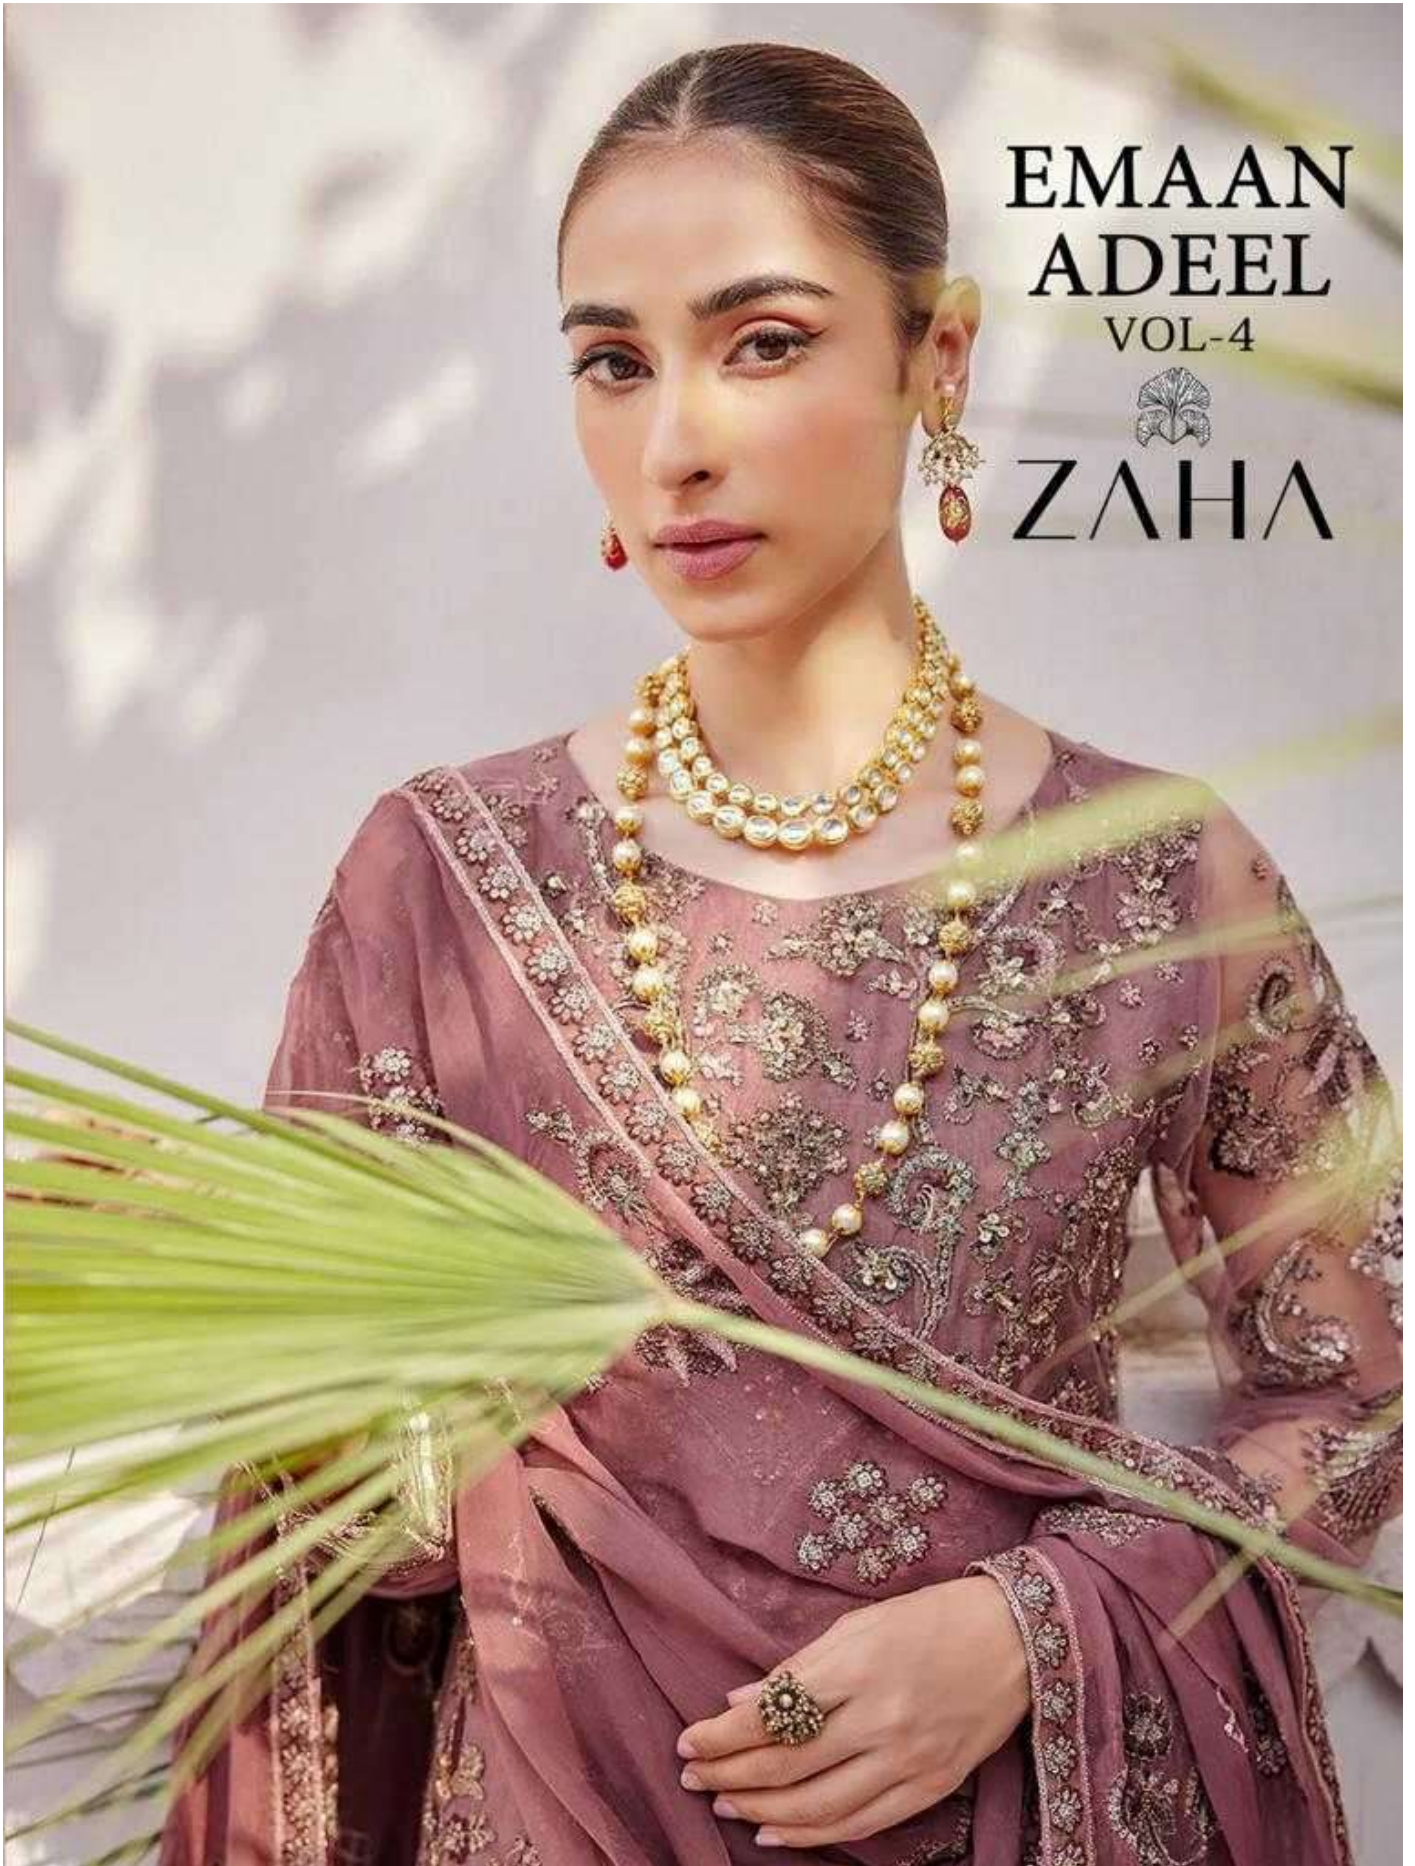

EMAAN
ADEEL

VOL-4

ZAHA