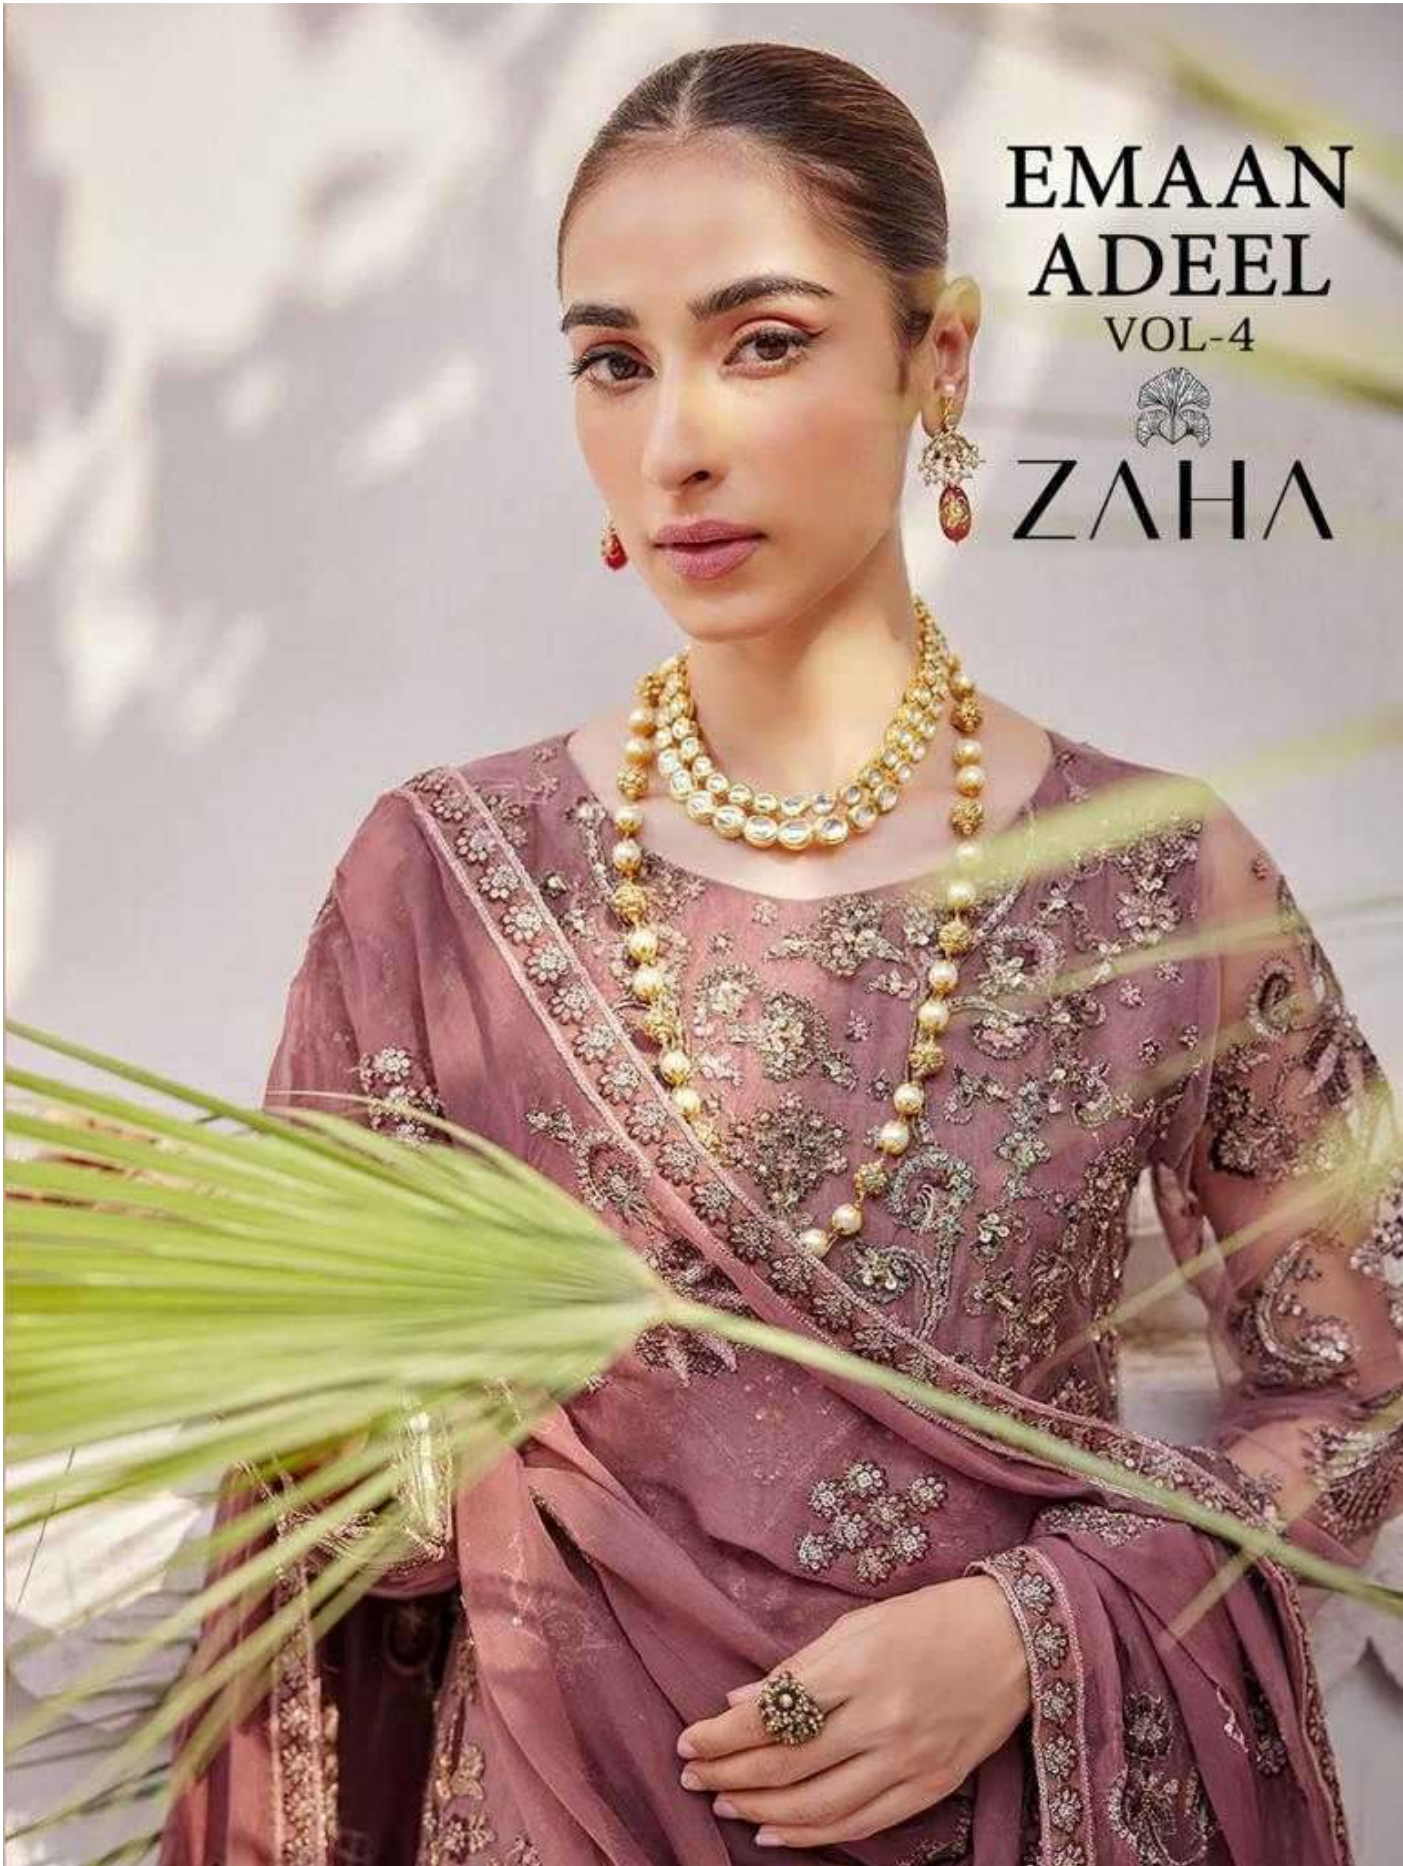

EMAAN
ADEEL
VOL-4

ZAHA

EMAAN ADEEL
VOL-4

ZAHA

D.No.10186

TOP Faux Georgette
with Embroidery

BOTTOM-INNER Dull santoon

DUPATTA Nazmin with
Embroidery

EMAAN ADEEL
VOL-4

ZAHA

D.No.10187

TOP Faux Georgette
with Embroidery

BOTTOM-INNER Dull santoon

DUPATTA Nazmin with
Embroidery

EMAAN ADEEL

VOL-4

ZAHA

TOP Faux Georgette with Embroidery

BOTTOM-INNER Dull santoon

DUPATTA Nazmin with Embroidery

10185

10186

10187

EMAAN ADEEL VOL.4
TOP Faux Georgette with Embroidery
BOTTOM-INNER Dull Satoon
DUPAT... with embroidery
ZAHA
D.No.10186