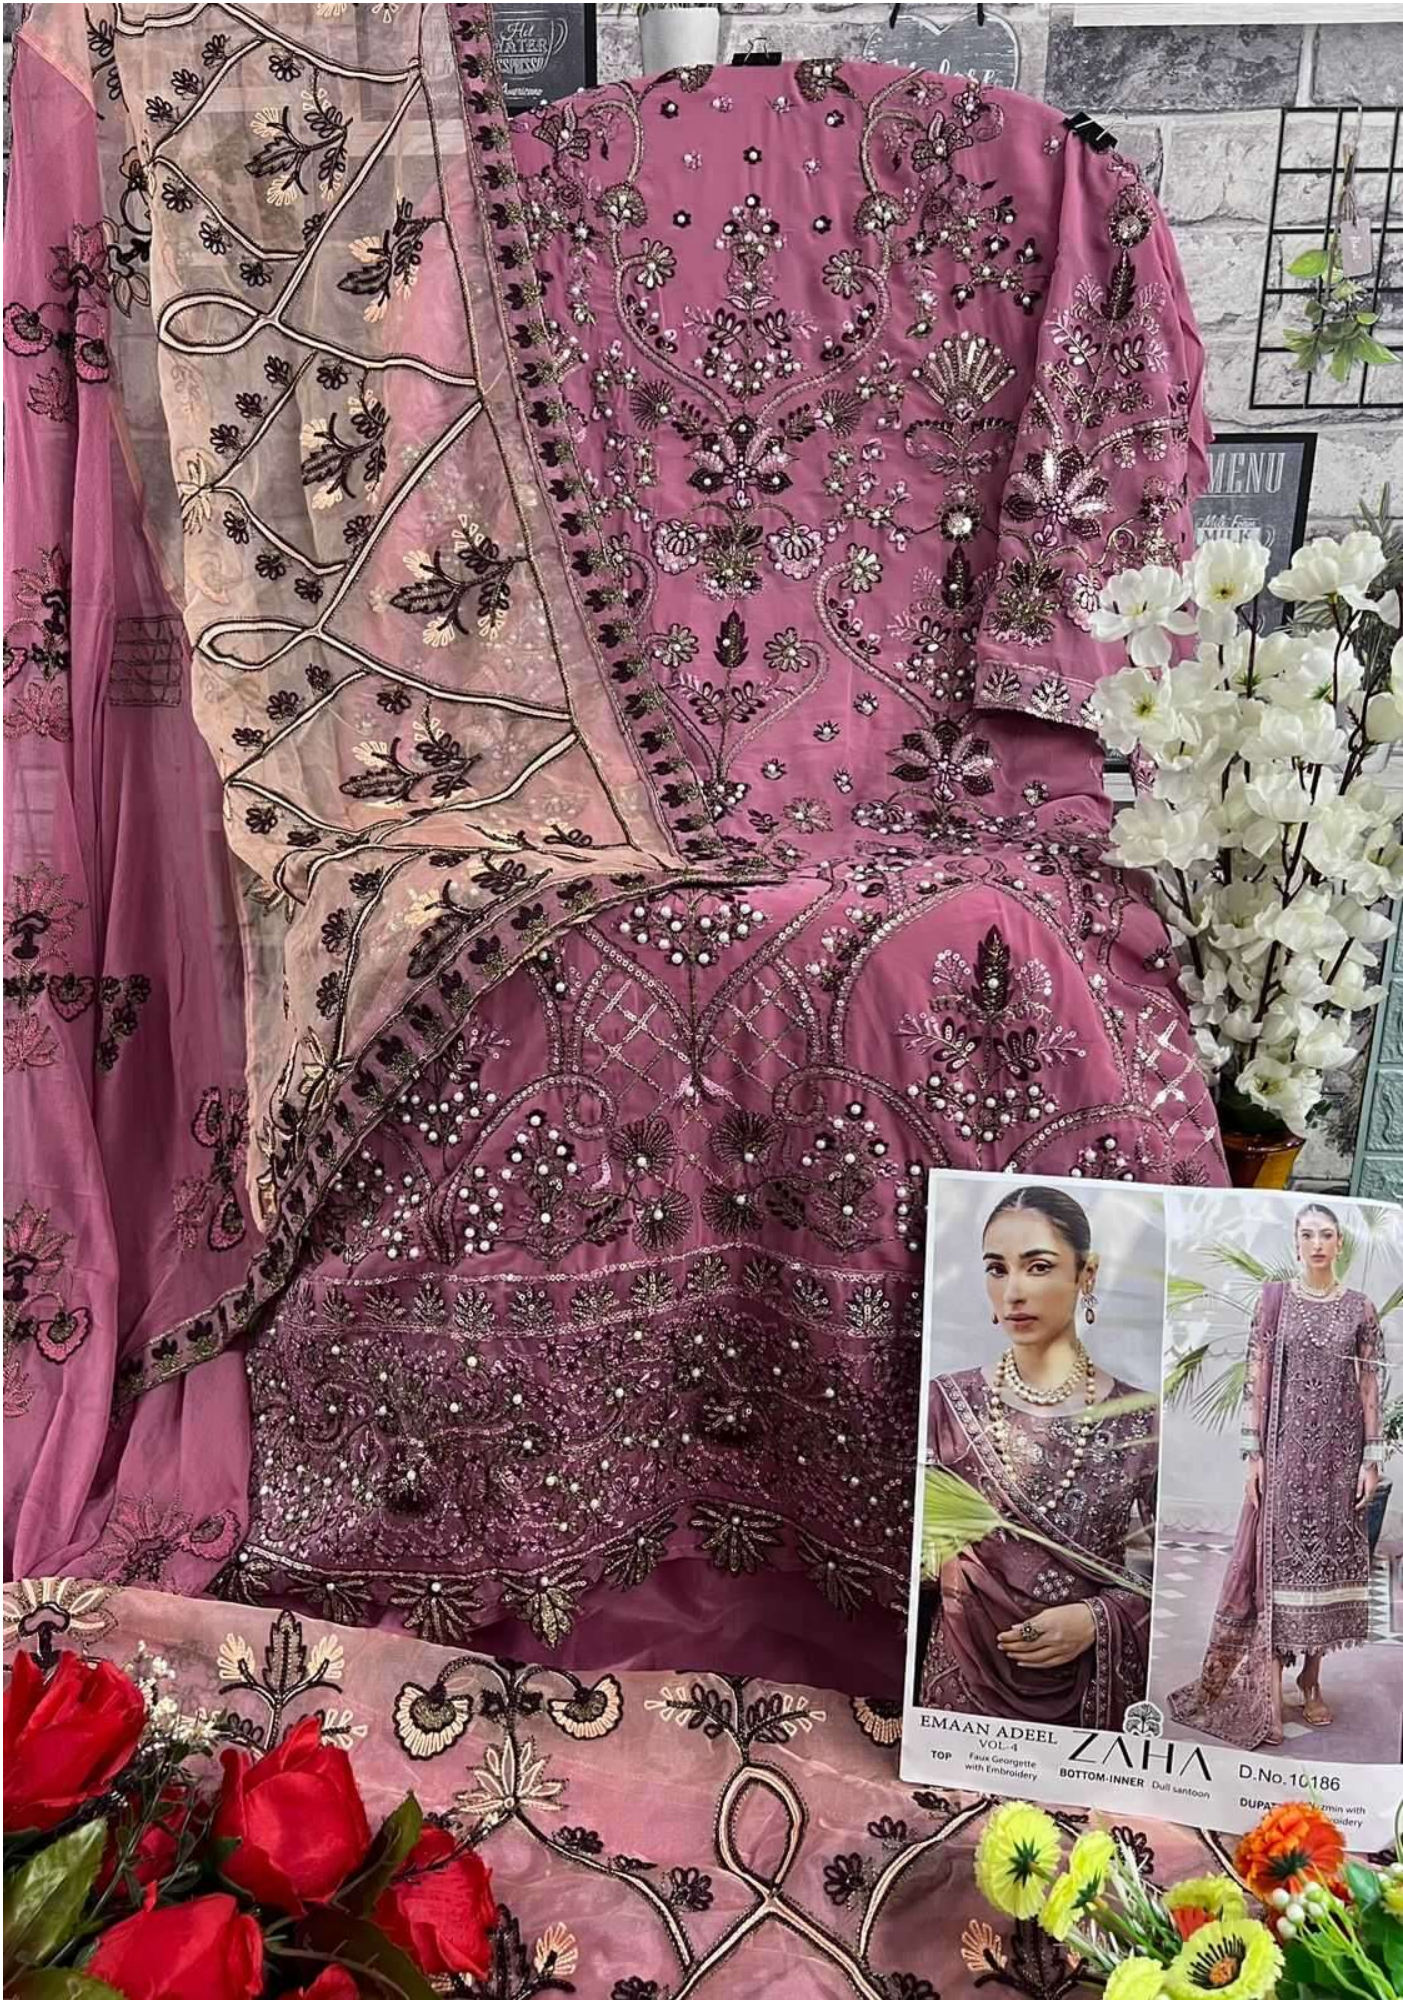

EMAAN
ADEEL

VOL-4

ZAHA

EMAAN ADEEL
VOL-4

ZAHA

D.No.10186

TOP Faux Georgette
with Embroidery

BOTTOM-INNER Dull santoon

DUPATTA Nazmin with
Embroidery

EMAAN ADEEL
VOL-4

ZAHA

D.No.10187

TOP Faux Georgette
with Embroidery

BOTTOM-INNER Dull santoon

DUPATTA Nazmin with
Embroidery

EMAAN ADEEL

VOL-4

ZAHA

TOP Faux Georgette
with Embroidery

BOTTOM-INNER Dull santoon

DUPATTA Nazmin with
Embroidery

10185

10186

10187

EMAAN ADEEL
VOL.4
TOP Faux Georgette with Embroidery
ZAHA
BOTTOM-INNER Dull Lantoon
DUPAT...min with embroidery
D.No.10186

EMAAN ADEEL VOL-1 ZAHA D.No.10187
TOP Faux Georgette with Embroidery BOTTOM-INNER Dull tansoon DUPATTA Nazmin with Embroidery