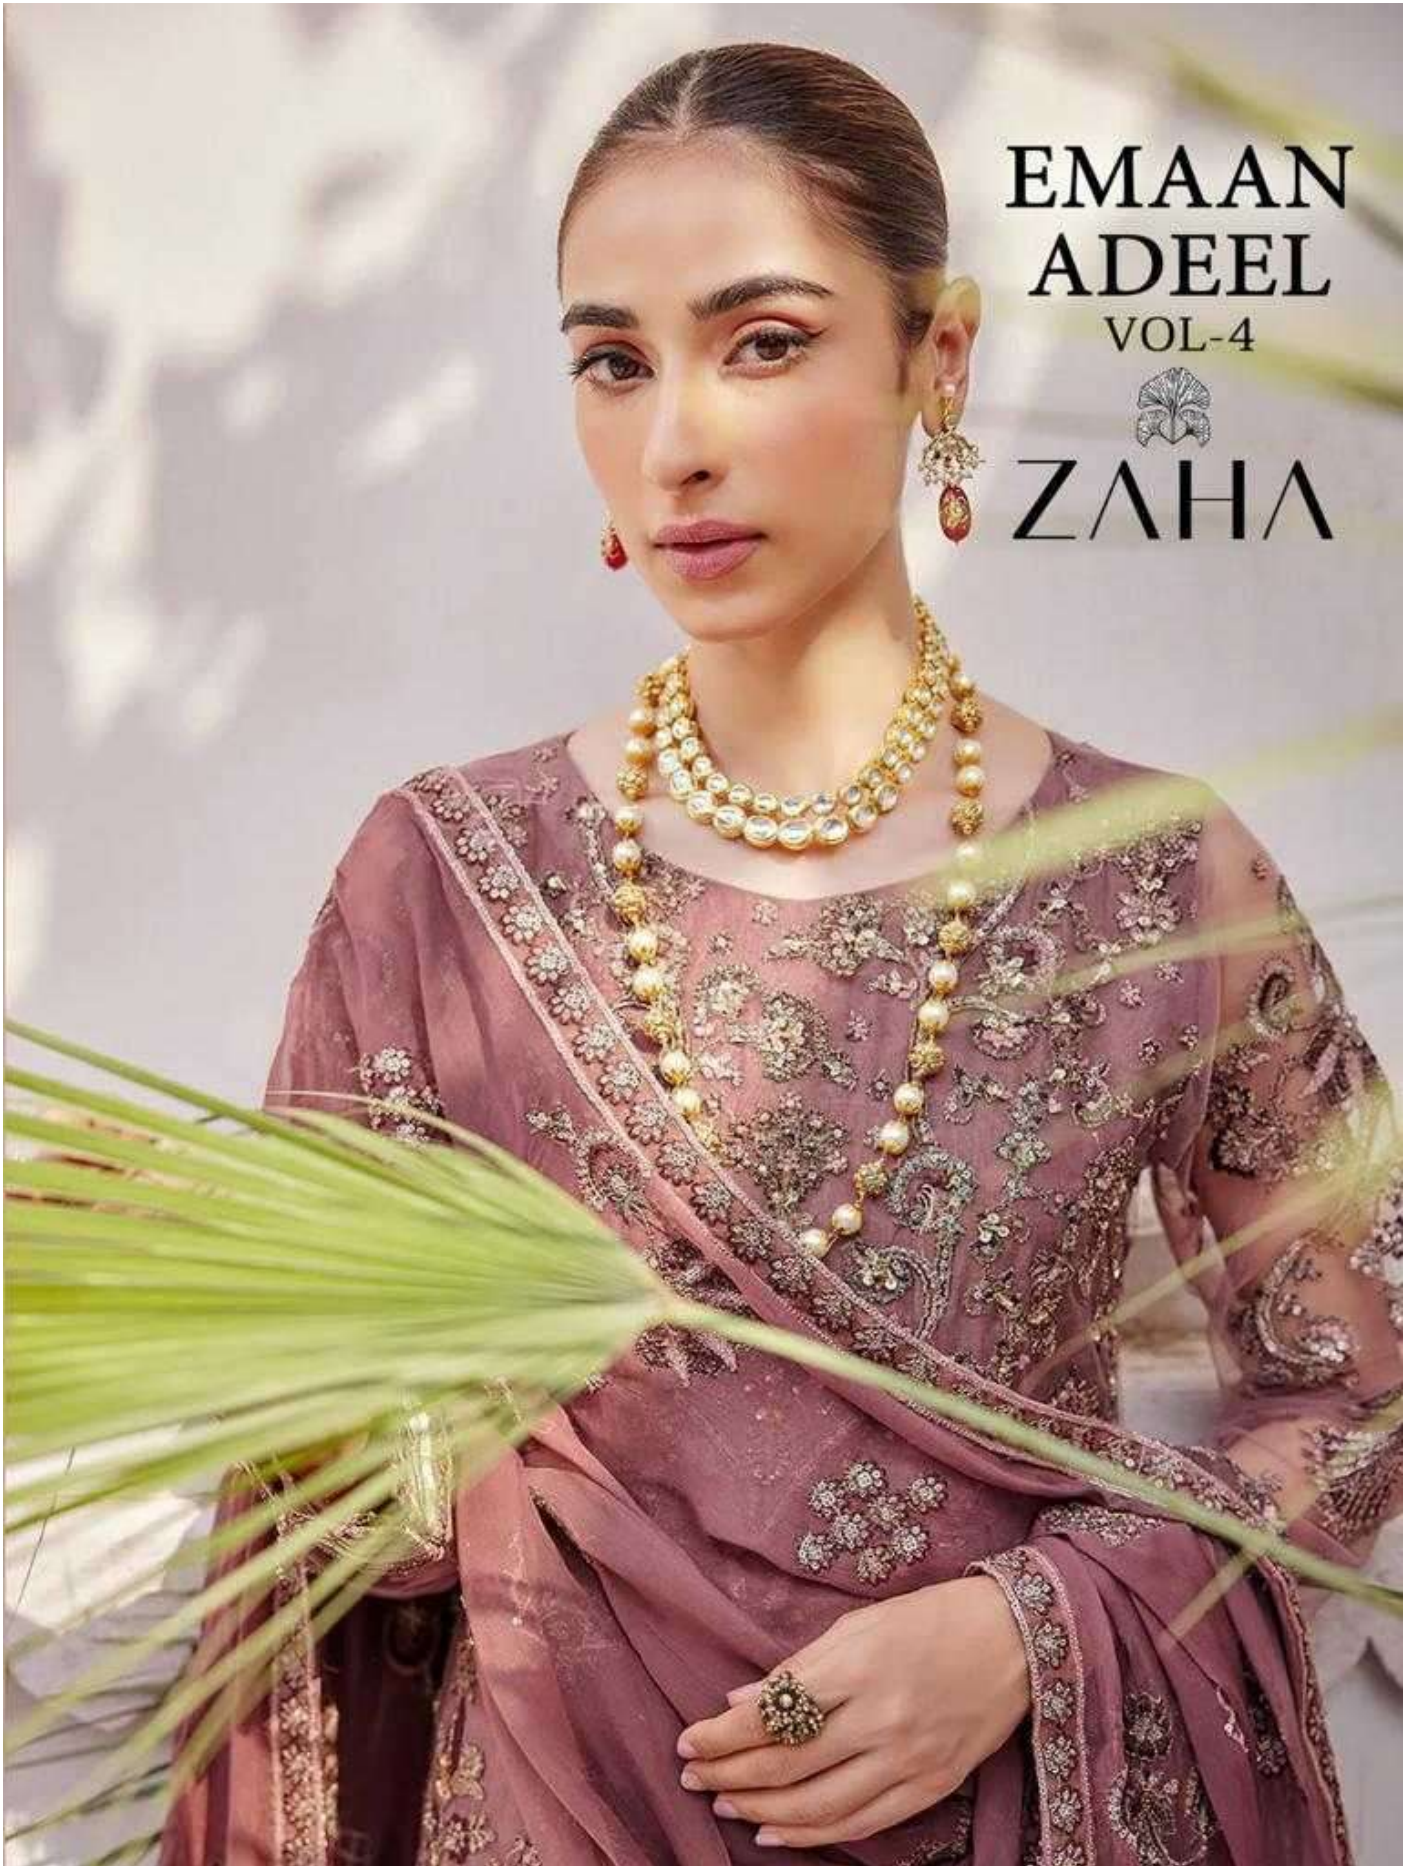

EMAAN
ADEEL
VOL-4

ZAHA