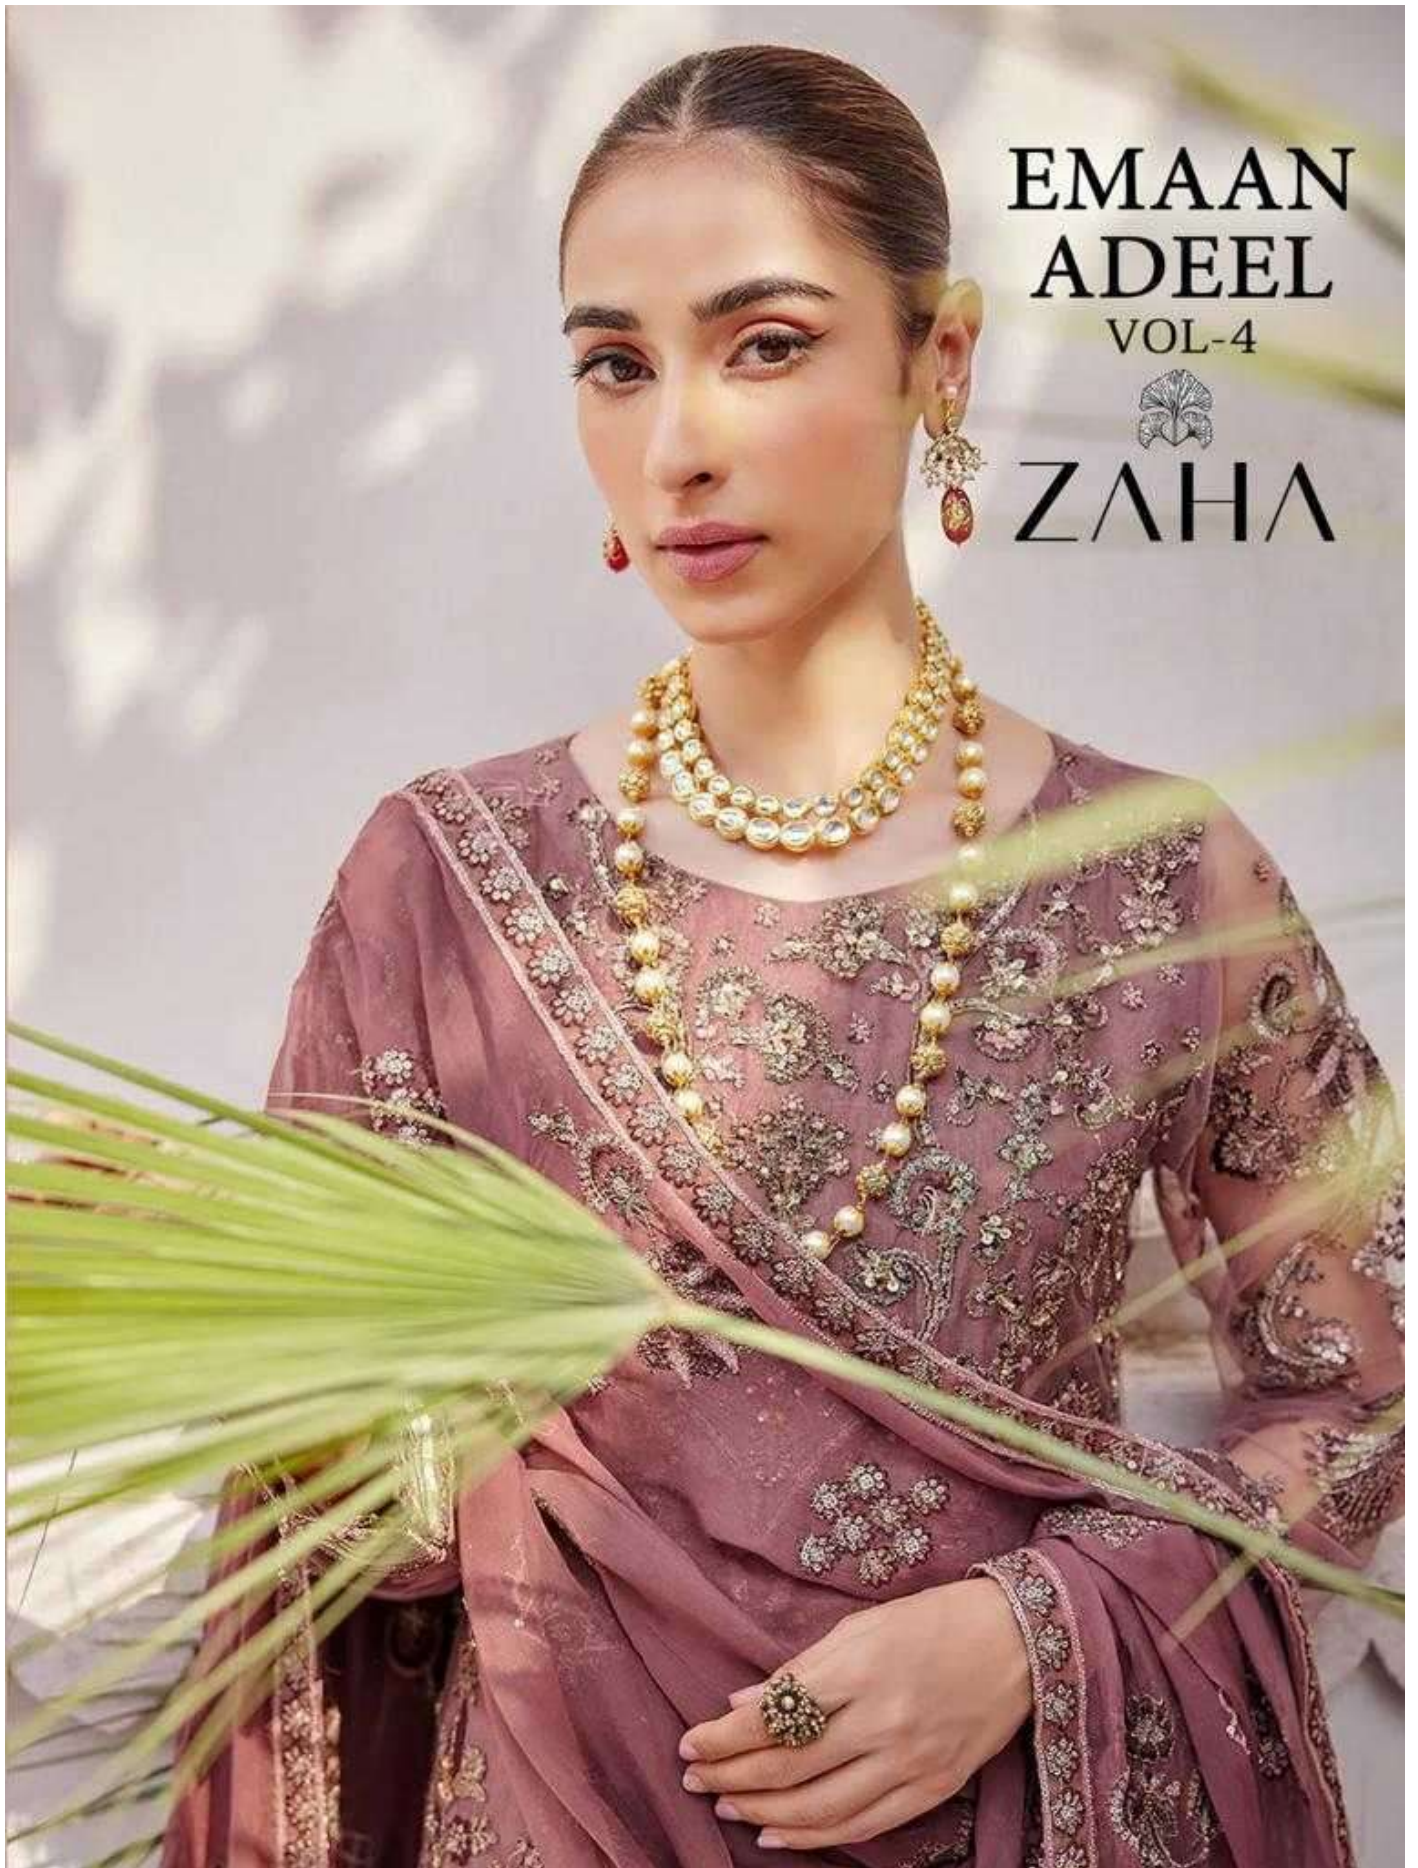

EMAAN
ADEEL
VOL-4

ZAHA