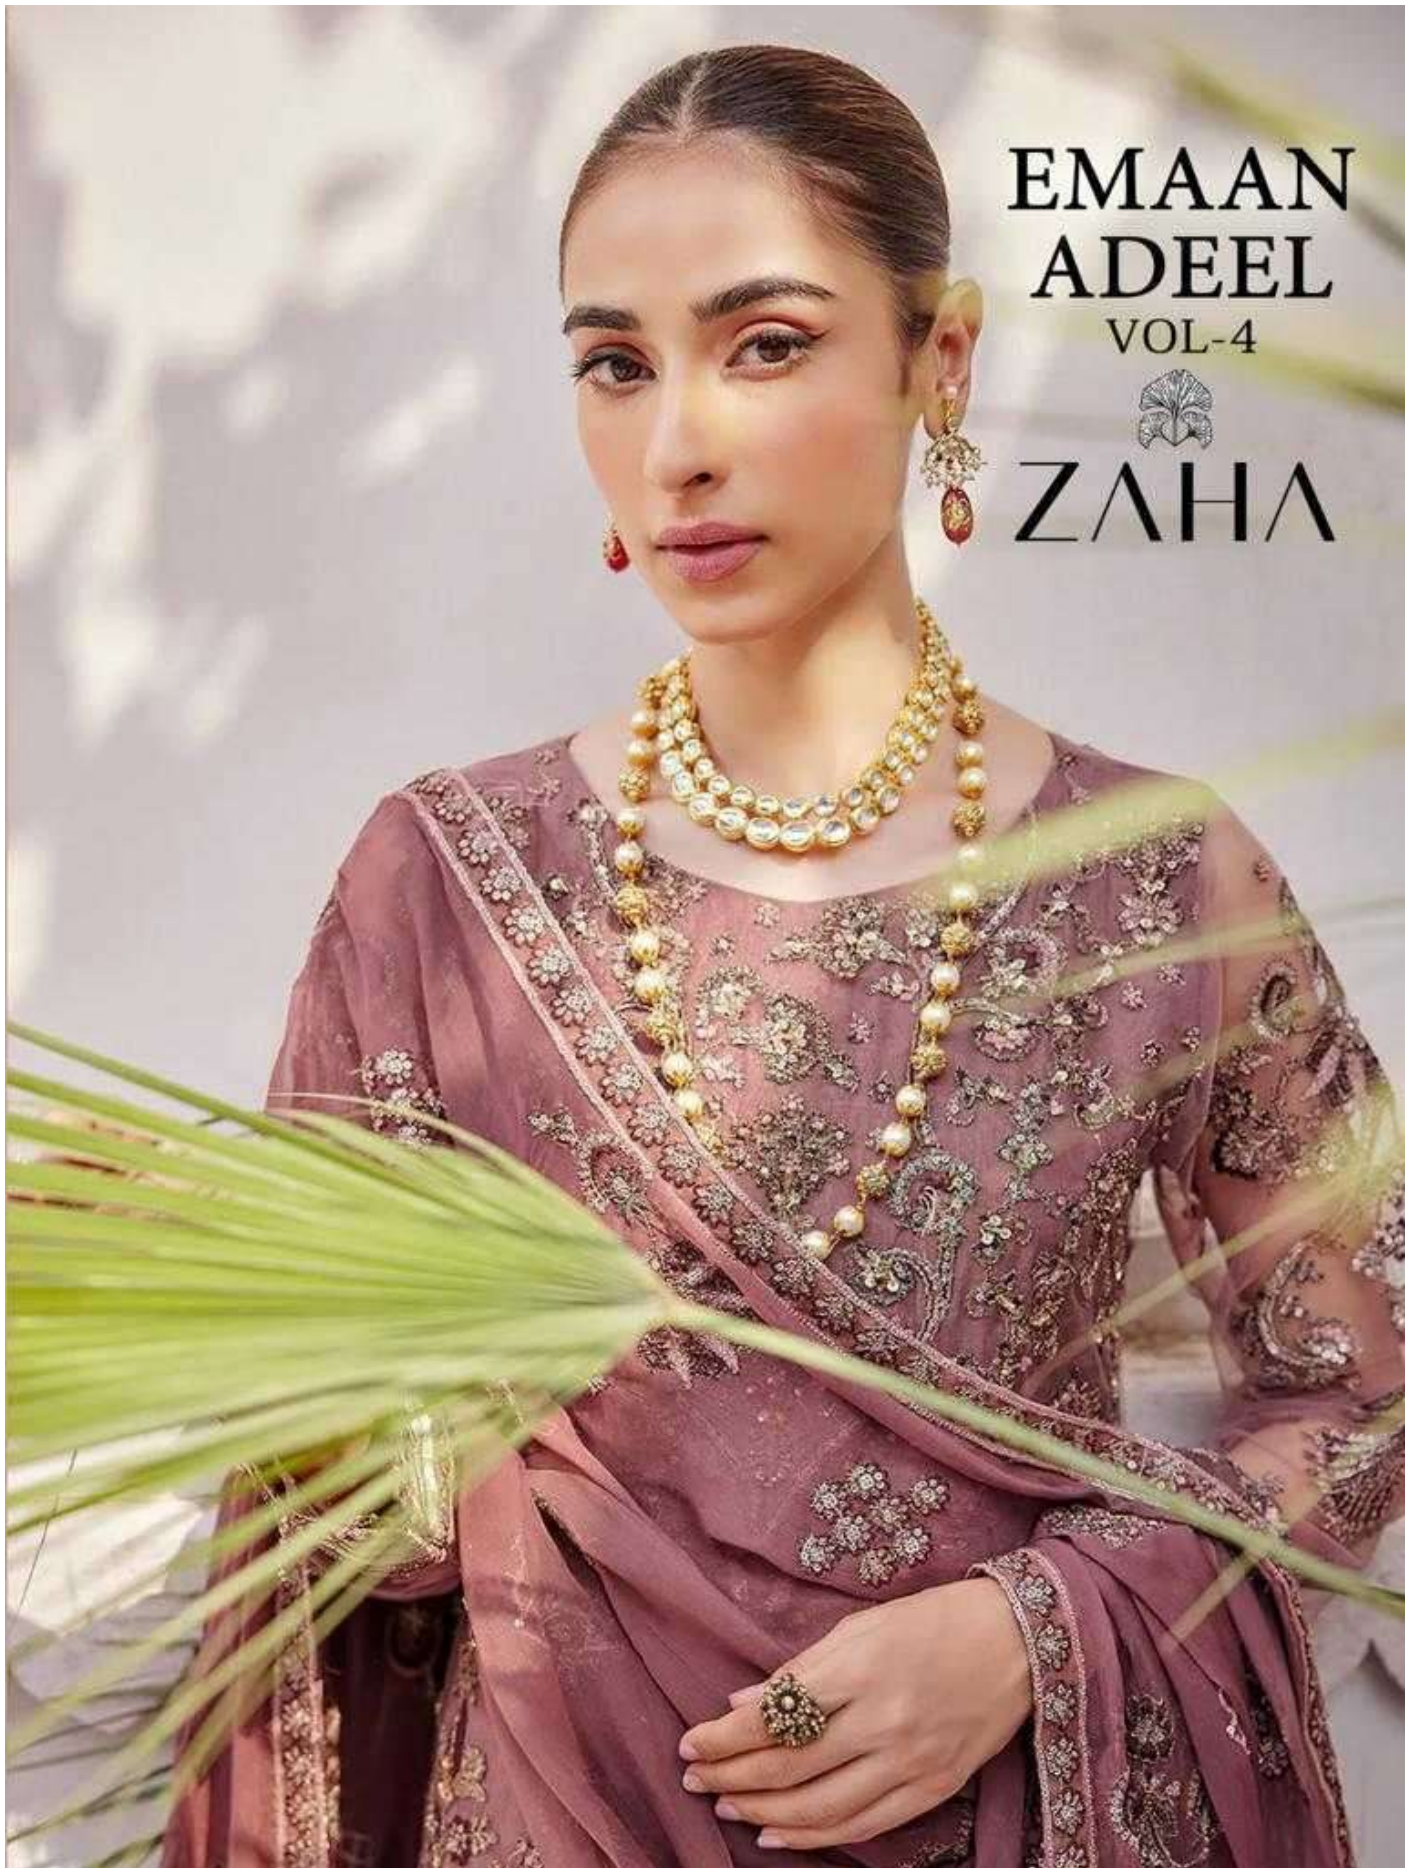

EMAAN
ADEEL

VOL-4

ZAHA

EMAAN ADEEL
VOL-4

ZAHA

D.No.10186

TOP Faux Georgette
with Embroidery

BOTTOM-INNER Dull santoon

DUPATTA Nazmin with
Embroidery

EMAAN ADEEL
VOL-4

ZAHA

D.No.10187

TOP Faux Georgette
with Embroidery

BOTTOM-INNER Dull santoon

DUPATTA Nazmin with
Embroidery

EMAAN ADEEL

VOL-4

ZAHA

TOP Faux Georgette
with Embroidery

BOTTOM-INNER Dull santoon

DUPATTA Nazmin with
Embroidery

10185

10186

10187