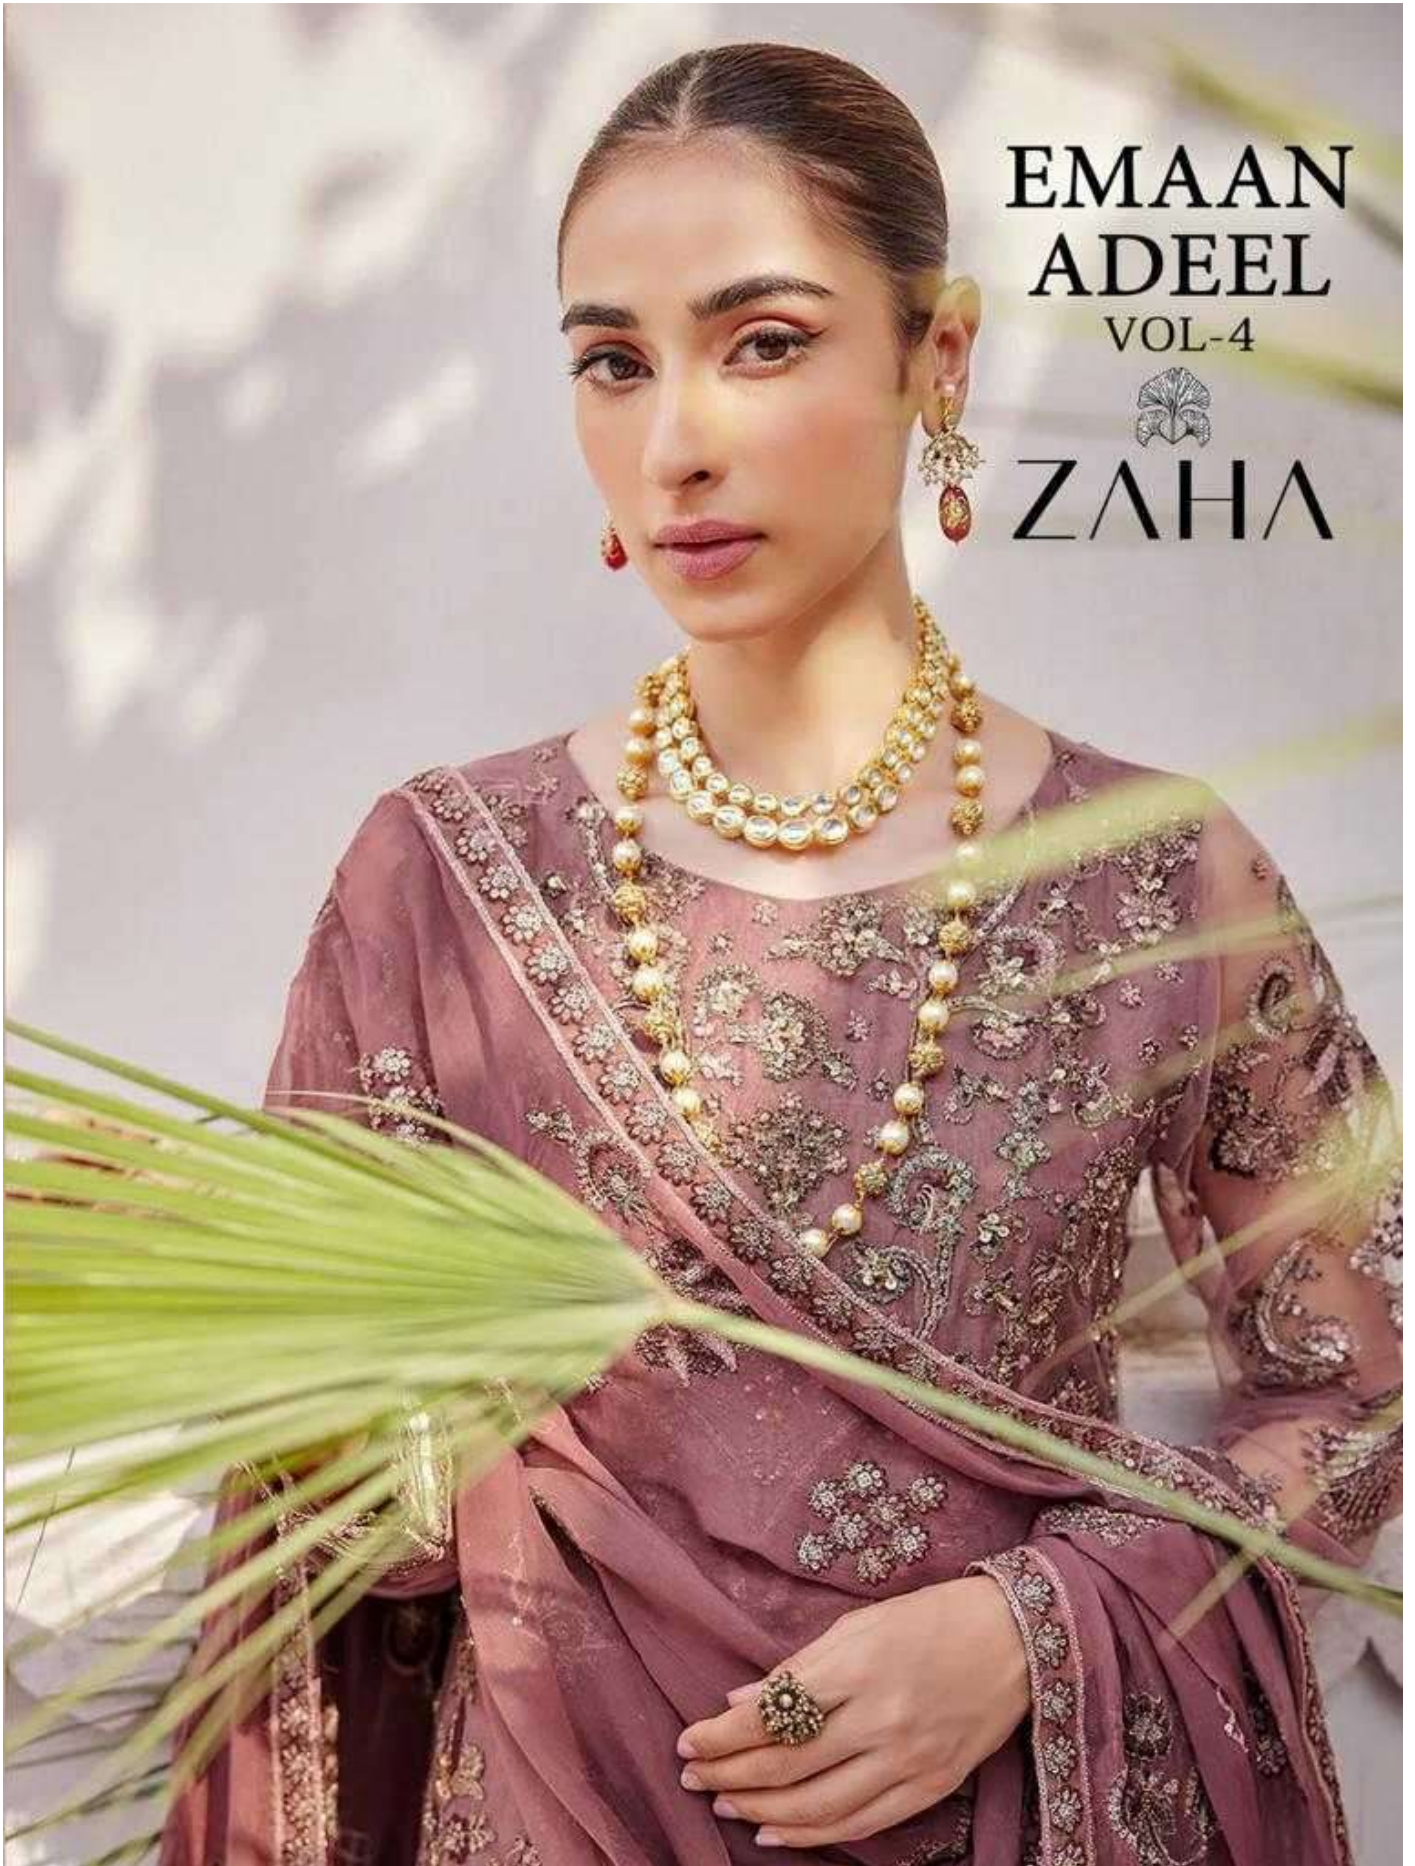

EMAAN
ADEEL

VOL-4

ZAHA

EMAAN ADEEL
VOL-4

ZAHA

D.No.10186

TOP Faux Georgette
with Embroidery

BOTTOM-INNER Dull santoon

DUPATTA Nazmin with
Embroidery

EMAAN ADEEL
VOL-4

ZAHA

D.No.10187

TOP Faux Georgette
with Embroidery

BOTTOM-INNER Dull santoon

DUPATTA Nazmin with
Embroidery

EMAAN ADEEL

VOL-4

ZAHA

TOP Faux Georgette
with Embroidery

BOTTOM-INNER Dull santoon

DUPATTA Nazmin with
Embroidery

10185

10186

10187