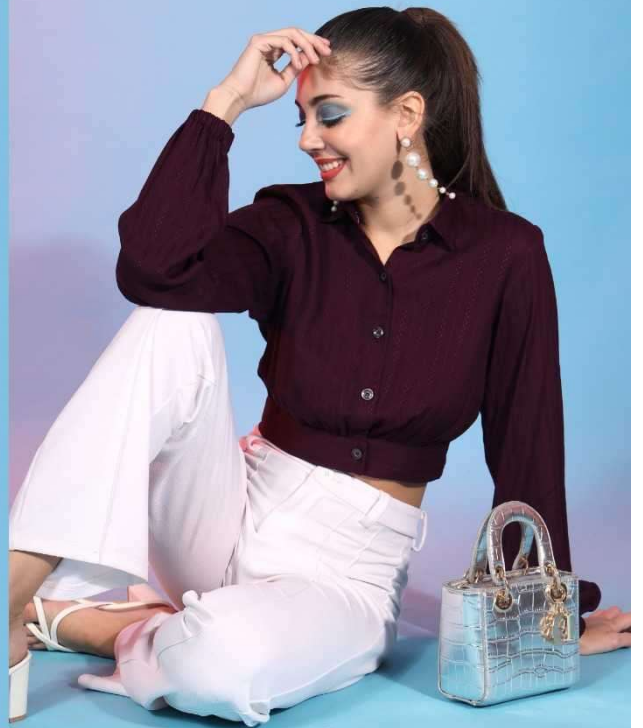

*Femella vol. 11*

5711

5711

*Femella vol. 11*

5713

5712

5714

5714

# Femella vol. 11

Design NO. (SKU)	TOP Color	TOP Fabric	Type READY TO WEAR SIZE					TOP MEASUREMENT TOP BUST					TOP MEASUREMENT TOP WAIST					Top Work	Pattern	Weight	RATE
			S	M	L	XL	XXL	S	M	L	XL	XXL	S	M	L	XL	XXL				
<b>5711</b>	Black	Crepe	S	M	L	XL	XXL	38	40	42	44	46	16	16	16.5	16.5	17	Print	Designer TOP	0.5 KG	<b>250</b>
<b>5712</b>	Multi	Crepe	S	M	L	XL	XXL	38	40	42	44	46	16	16	16.5	16.5	17	Print	Designer TOP	0.5 KG	<b>250</b>
<b>5713</b>	Pista	Viscose Rayon	S	M	L	XL	XXL	38	40	42	44	46	16	16	16.5	16.5	17	Self Design	Designer TOP	0.5 KG	<b>350</b>
<b>5714</b>	Purple	Viscose Rayon	S	M	L	XL	XXL	38	40	42	44	46	16	16	16.5	16.5	17	Self Design	Designer TOP	0.5 KG	<b>350</b>
<b>5715</b>	Navy Blue	Viscose Rayon	S	M	L	XL	XXL	38	40	42	44	46	16	16	16.5	16.5	17	Self Design	Designer TOP	0.5 KG	<b>350</b>