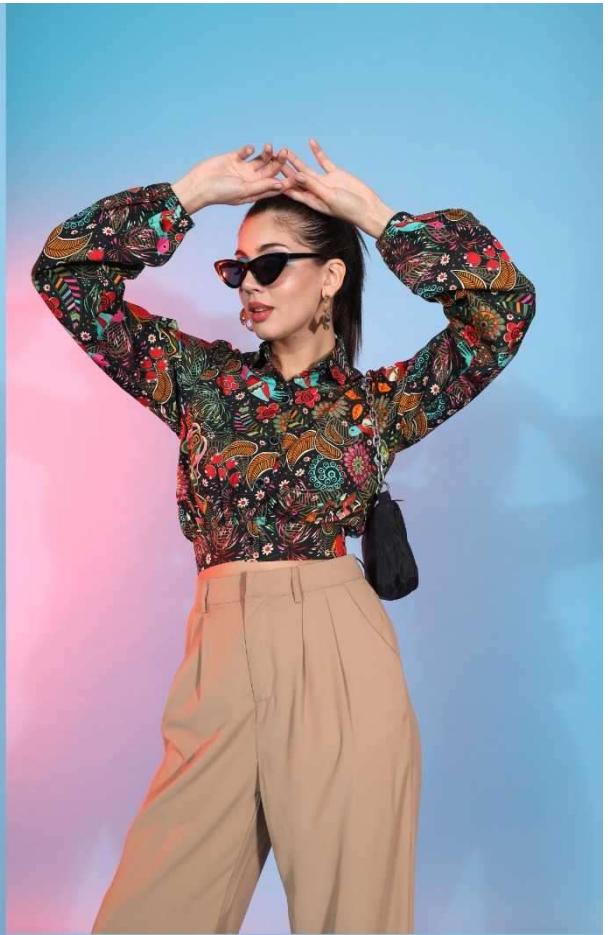

*Femella vol. 11*

5711

5711

*Femella vol. 11*

5713

5712

5714

5714

# Femella vol. 11

Design NO. (SKU)	TOP Color	TOP Fabric	Type READY TO WEAR SIZE					TOP MEASUREMENT TOP BUST					TOP MEASUREMENT TOP WAIST					Top Work	Pattern	Weight	RATE
			S	M	L	XL	XXL	S	M	L	XL	XXL	S	M	L	XL	XXL				
<b>5711</b>	Black	Crepe	S	M	L	XL	XXL	38	40	42	44	46	16	16	16.5	16.5	17	Print	Designer TOP	0.5 KG	<b>250</b>
<b>5712</b>	Multi	Crepe	S	M	L	XL	XXL	38	40	42	44	46	16	16	16.5	16.5	17	Print	Designer TOP	0.5 KG	<b>250</b>
<b>5713</b>	Pista	Viscose Rayon	S	M	L	XL	XXL	38	40	42	44	46	16	16	16.5	16.5	17	Self Design	Designer TOP	0.5 KG	<b>350</b>
<b>5714</b>	Purple	Viscose Rayon	S	M	L	XL	XXL	38	40	42	44	46	16	16	16.5	16.5	17	Self Design	Designer TOP	0.5 KG	<b>350</b>
<b>5715</b>	Navy Blue	Viscose Rayon	S	M	L	XL	XXL	38	40	42	44	46	16	16	16.5	16.5	17	Self Design	Designer TOP	0.5 KG	<b>350</b>