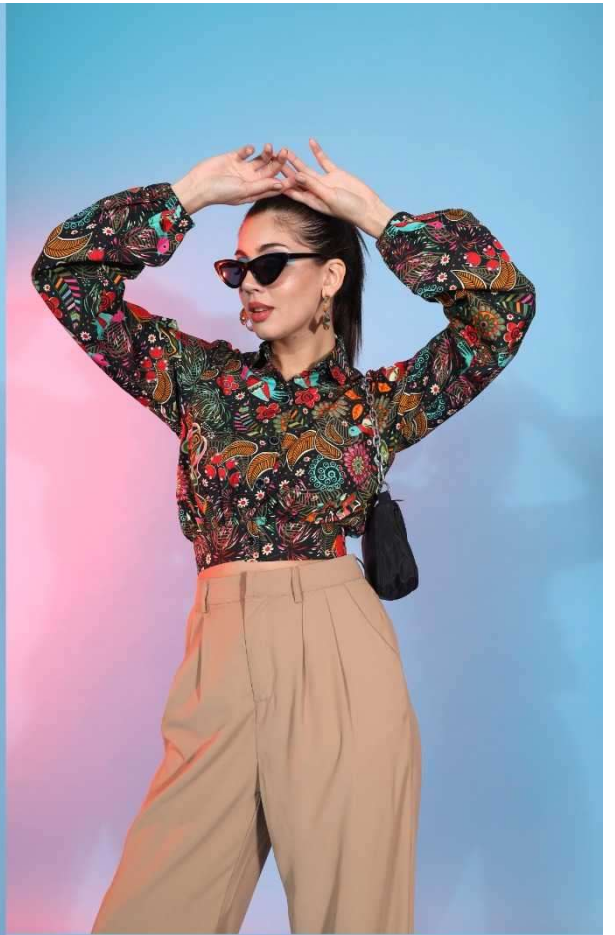

*Femella vol. 11*

5712

5711

5711

*Femella vol. 11*

5713

5712

5714

# Femella vol. 11

Design NO. (SKU)	TOP Color	TOP Fabric	Type READY TO WEAR SIZE					TOP MEASUREMENT TOP BUST					TOP MEASUREMENT TOP WAIST					Top Work	Pattern	Weight	RATE
			S	M	L	XL	XXL	S	M	L	XL	XXL	S	M	L	XL	XXL				
<b>5711</b>	Black	Crepe	S	M	L	XL	XXL	38	40	42	44	46	16	16	16.5	16.5	17	Print	Designer TOP	0.5 KG	<b>250</b>
<b>5712</b>	Multi	Crepe	S	M	L	XL	XXL	38	40	42	44	46	16	16	16.5	16.5	17	Print	Designer TOP	0.5 KG	<b>250</b>
<b>5713</b>	Pista	Viscose Rayon	S	M	L	XL	XXL	38	40	42	44	46	16	16	16.5	16.5	17	Self Design	Designer TOP	0.5 KG	<b>350</b>
<b>5714</b>	Purple	Viscose Rayon	S	M	L	XL	XXL	38	40	42	44	46	16	16	16.5	16.5	17	Self Design	Designer TOP	0.5 KG	<b>350</b>
<b>5715</b>	Navy Blue	Viscose Rayon	S	M	L	XL	XXL	38	40	42	44	46	16	16	16.5	16.5	17	Self Design	Designer TOP	0.5 KG	<b>350</b>