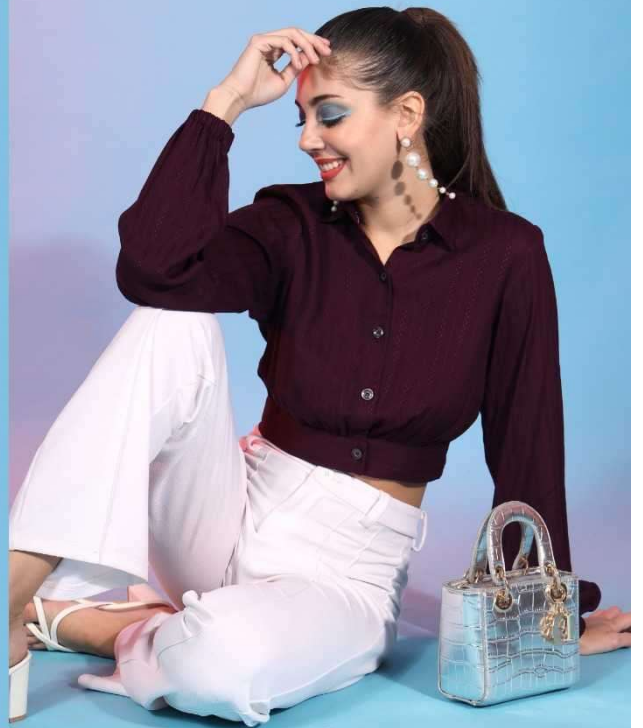

Femella vol. 11

5712

5711

5711

Femella vol. 11

5713

5712

5714

5715

Femella vol. 11

Design NO. (SKU)	TOP Color	TOP Fabric	Type READY TO WEAR SIZE					TOP MEASUREMENT TOP BUST					TOP MEASUREMENT TOP WAIST					Top Work	Pattern	Weight	RATE
								S	M	L	XL	XXL	S	M	L	XL	XXL				
5711	Black	Crepe	S	M	L	XL	XXL	38	40	42	44	46	16	16	16.5	16.5	17	Print	Designer TOP	0.5 KG	250
5712	Multi	Crepe	S	M	L	XL	XXL	38	40	42	44	46	16	16	16.5	16.5	17	Print	Designer TOP	0.5 KG	250
5713	Pista	Viscose Rayon	S	M	L	XL	XXL	38	40	42	44	46	16	16	16.5	16.5	17	Self Design	Designer TOP	0.5 KG	350
5714	Purple	Viscose Rayon	S	M	L	XL	XXL	38	40	42	44	46	16	16	16.5	16.5	17	Self Design	Designer TOP	0.5 KG	350
5715	Navy Blue	Viscose Rayon	S	M	L	XL	XXL	38	40	42	44	46	16	16	16.5	16.5	17	Self Design	Designer TOP	0.5 KG	350