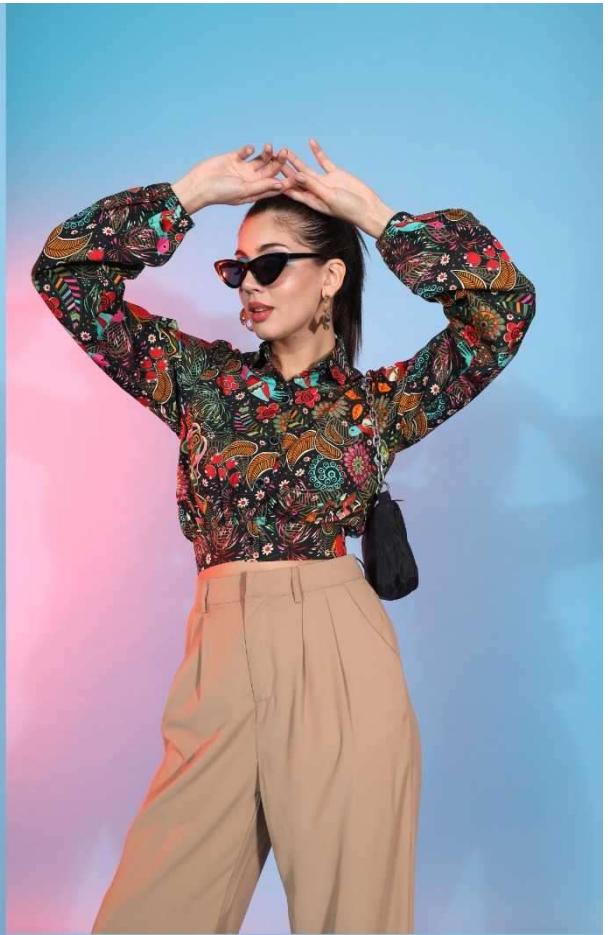

Femella vol. 11

5712

5711

5711

Femella vol. 11

5713

5712

5714

5715

Femella vol. 11

Design NO. (SKU)	TOP Color	TOP Fabric	Type READY TO WEAR SIZE					TOP MEASUREMENT TOP BUST					TOP MEASUREMENT TOP WAIST					Top Work	Pattern	Weight	RATE
								S	M	L	XL	XXL	S	M	L	XL	XXL				
5711	Black	Crepe	S	M	L	XL	XXL	38	40	42	44	46	16	16	16.5	16.5	17	Print	Designer TOP	0.5 KG	250
5712	Multi	Crepe	S	M	L	XL	XXL	38	40	42	44	46	16	16	16.5	16.5	17	Print	Designer TOP	0.5 KG	250
5713	Pista	Viscose Rayon	S	M	L	XL	XXL	38	40	42	44	46	16	16	16.5	16.5	17	Self Design	Designer TOP	0.5 KG	350
5714	Purple	Viscose Rayon	S	M	L	XL	XXL	38	40	42	44	46	16	16	16.5	16.5	17	Self Design	Designer TOP	0.5 KG	350
5715	Navy Blue	Viscose Rayon	S	M	L	XL	XXL	38	40	42	44	46	16	16	16.5	16.5	17	Self Design	Designer TOP	0.5 KG	350