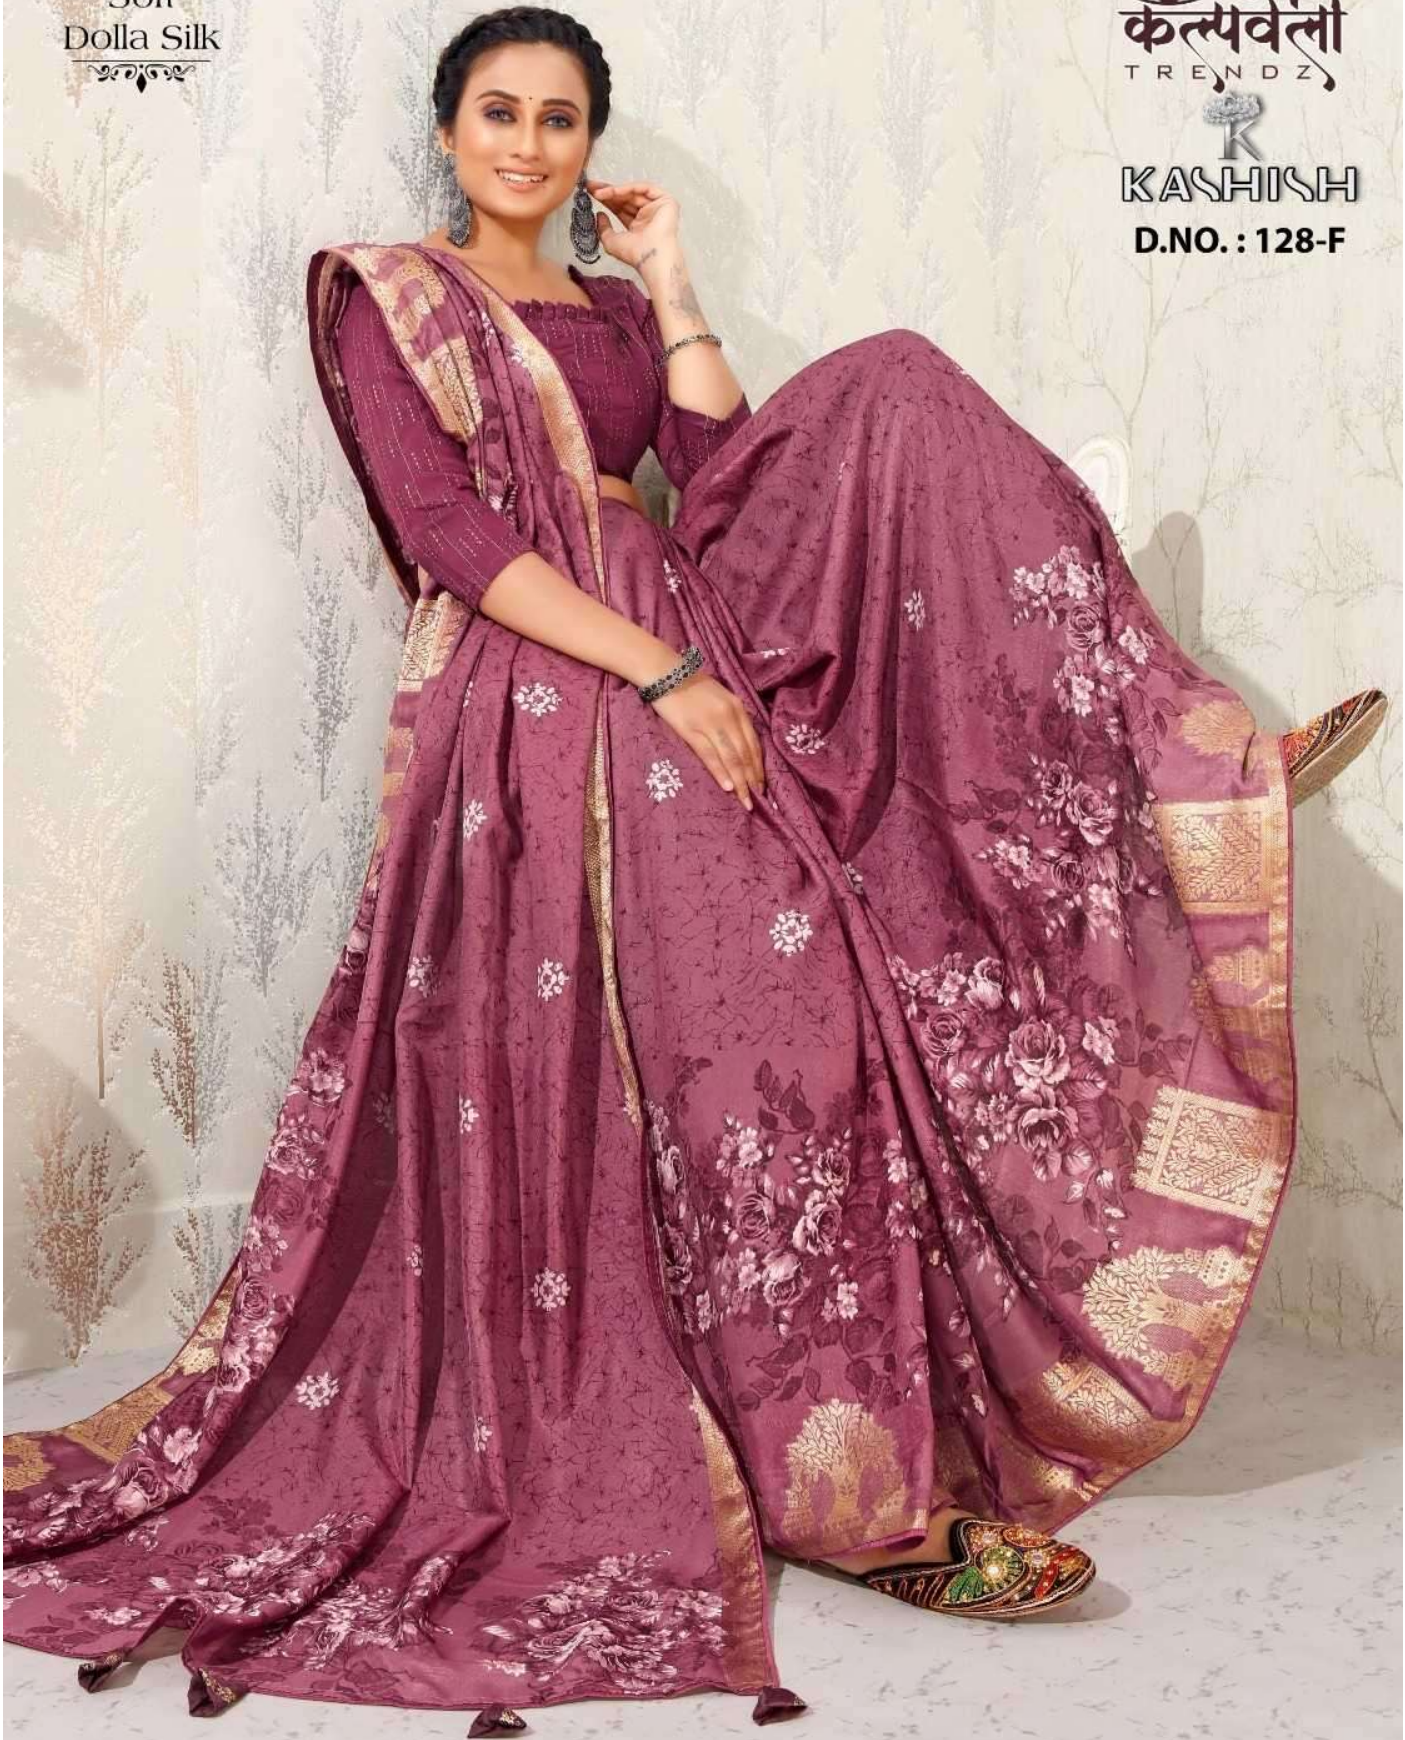

Soft
Dolla Silk

कल्पवेली
TRENDS
KASHISH
D.NO. : 128-F