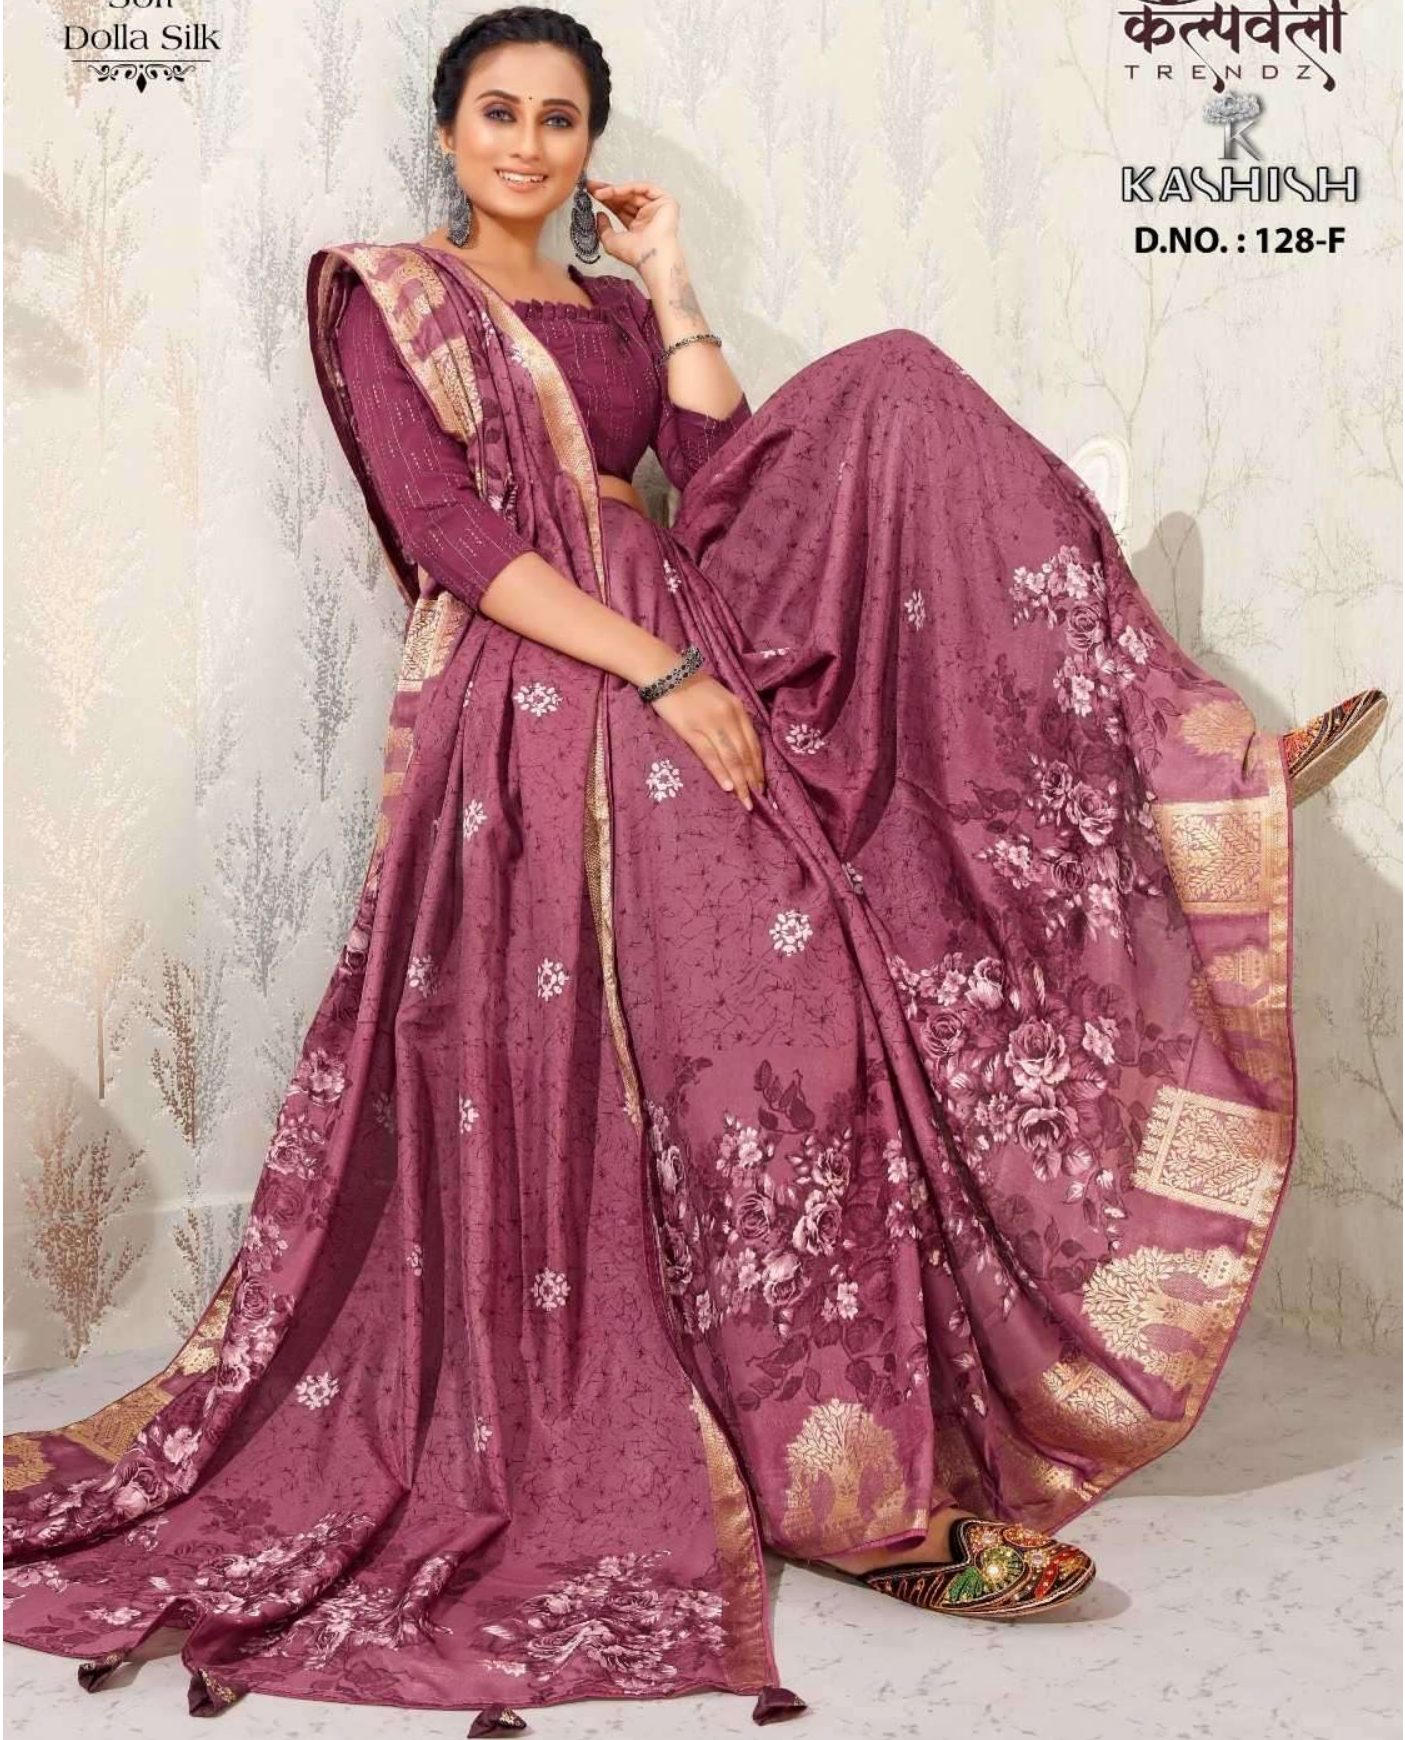

Soft
Dolla Silk

कल्पवेली
TRENDS
KASHISH
D.NO. : 128-D

KASHISH -128

Soft
Dolla Silk

कल्पवेली
TRENDS
KASHISH
D.NO. : 128-D

Soft
Dolla Silk

कल्पवेली
TRENDZ

KASHISH
D.NO.: 128-E

Soft
Dolla Silk

कल्पवेली
TRENDS
KASHISH
D.NO.: 128-C

Soft
Dolla Silk

कल्पवेली
TRENDS
KASHISH
D.NO. : 128-B

Soft
Dolla Silk

कल्पवेली
TRENDS
KASHISH
D.NO. : 128-F

Soft
Dolla Silk

कल्पवेली
TRENDZ