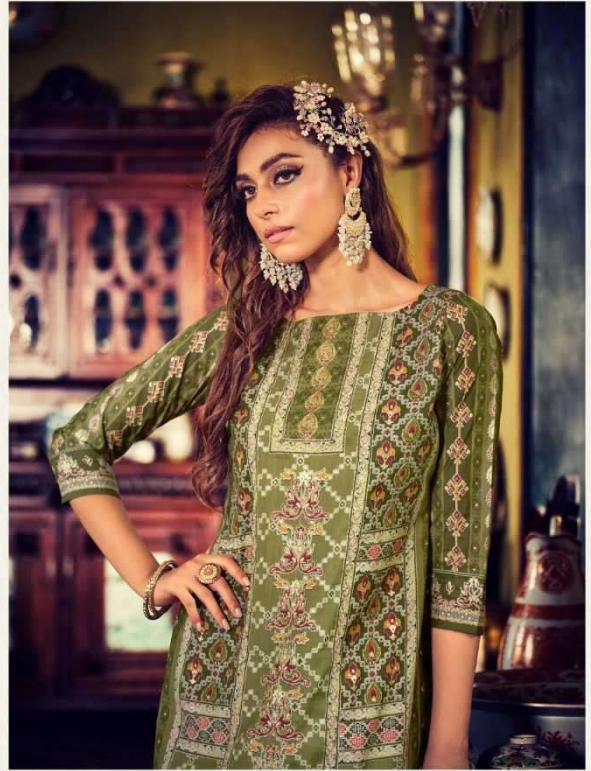

BOTTOM

100% PURE MODAL MUSLIN. (3 MTR APX)

*BelliZa*<sup>®</sup>  
Designer Studio

Belliza®  
Designer Studio

849-005

*Belliza*<sup>®</sup>  
Designer Studio

849-006

*BelliZa*<sup>®</sup>  
Designer Studio