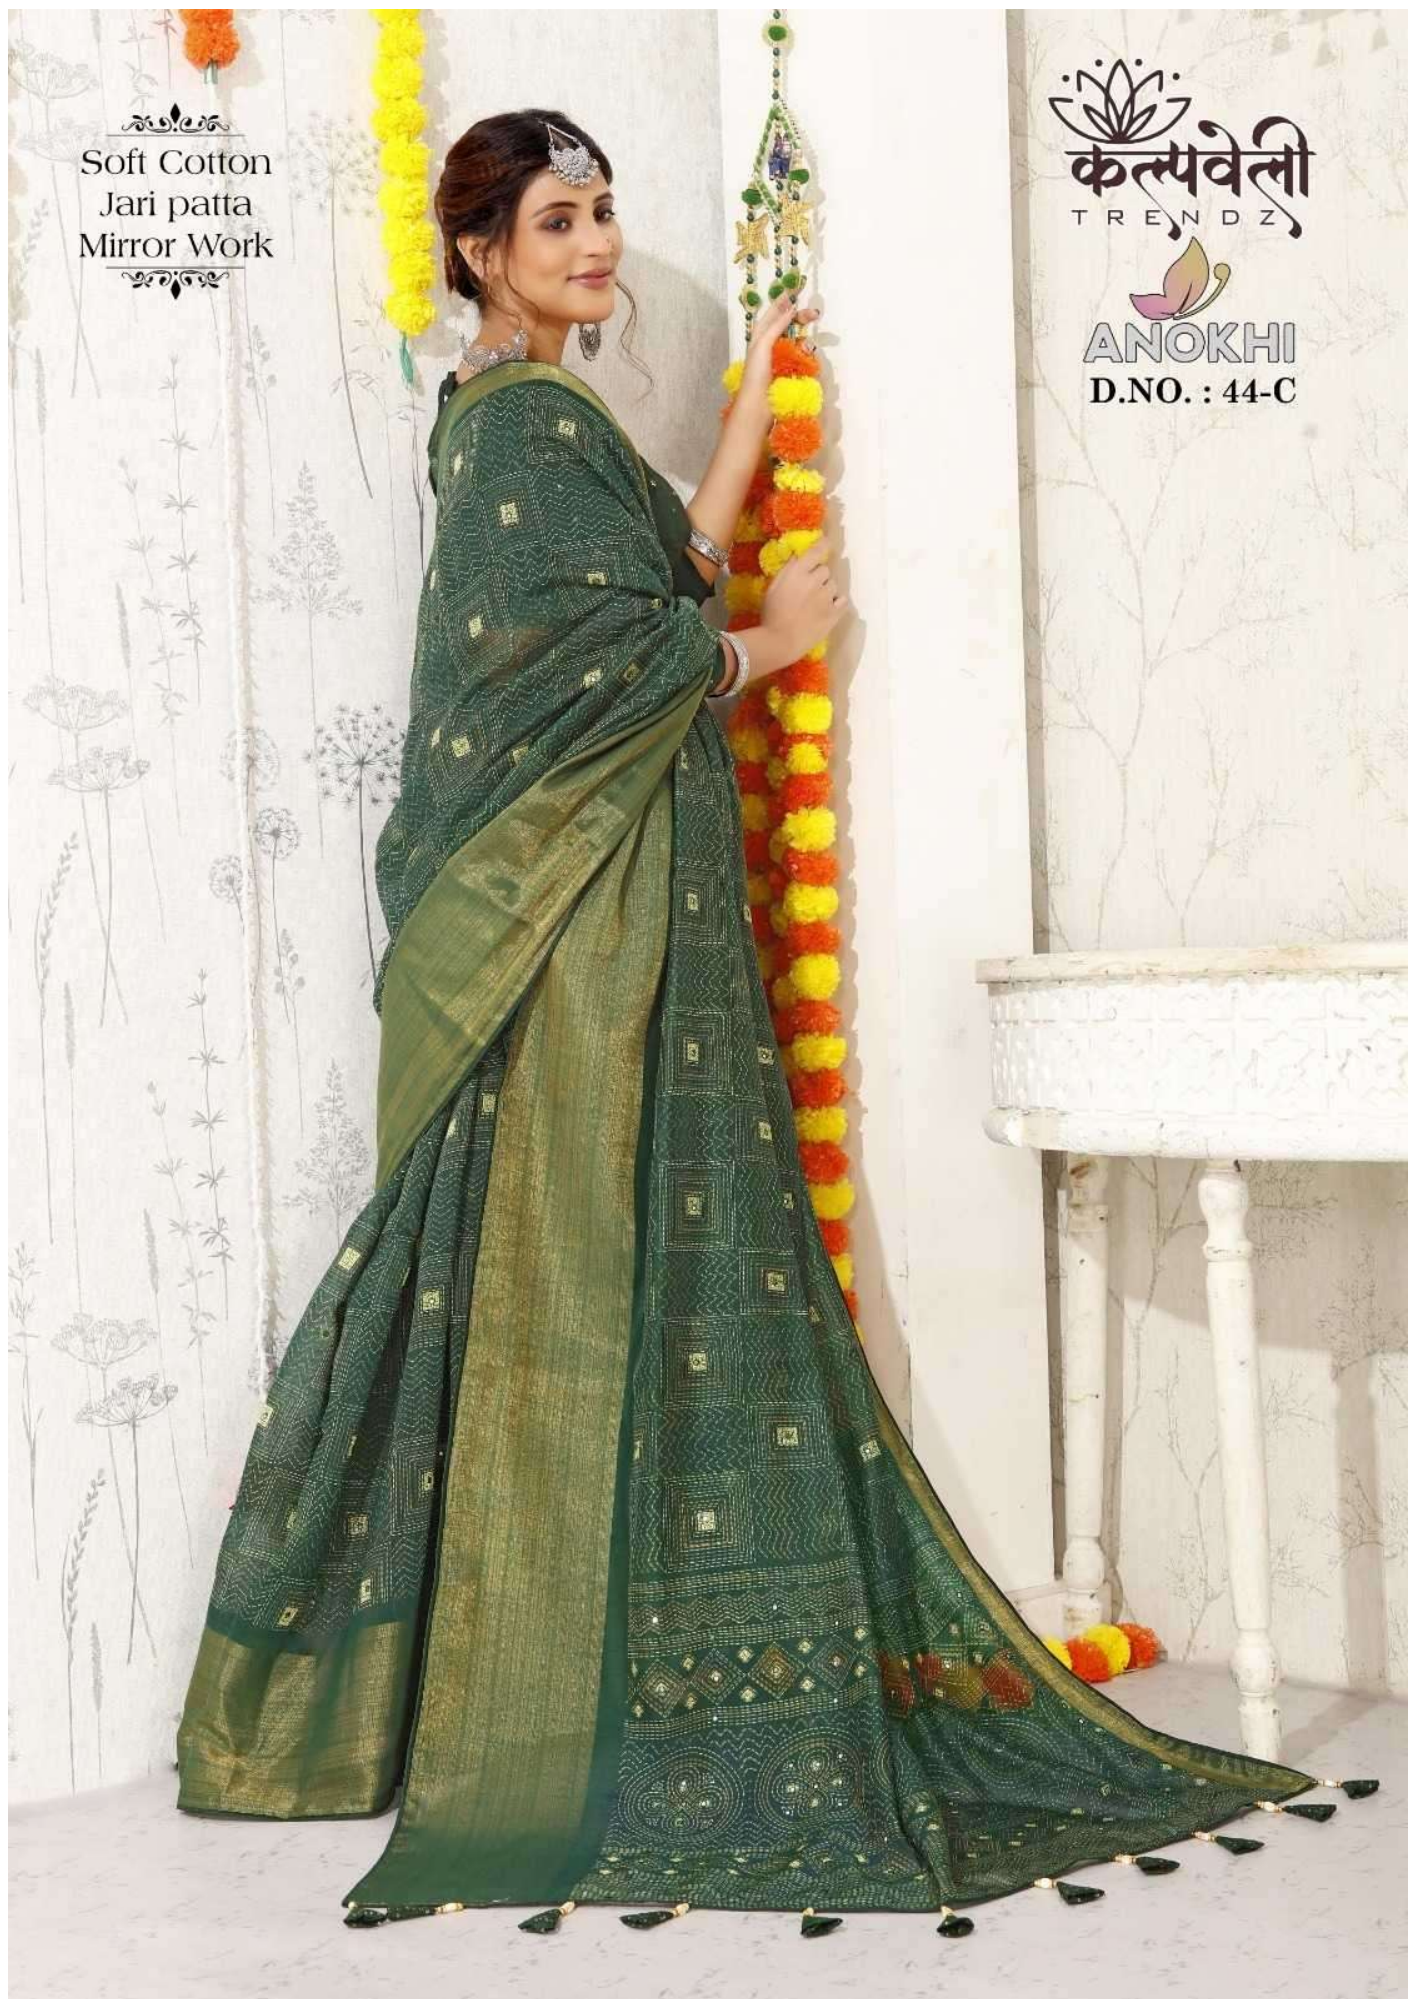

Soft Cotton
Jari patta
Mirror Work

कल्पवेली
TRENDZ

ANOKHI
D.NO. : 44-C