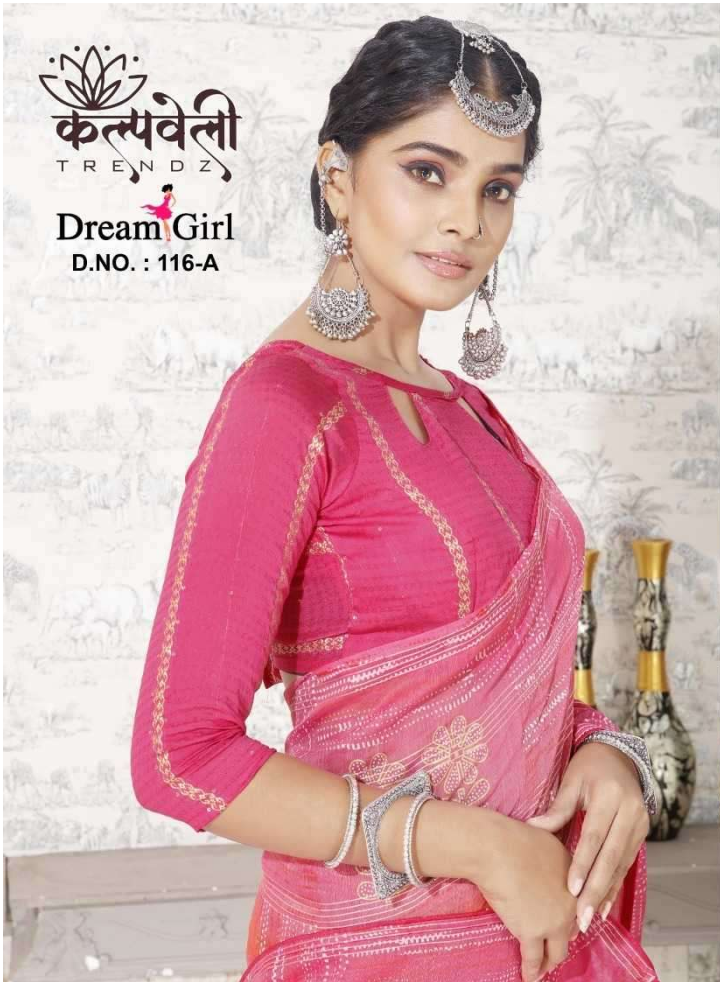

Soft Cotton
Mirror
Work

कल्पवेली
TRENZ

Dream Girl
D.NO. : 116-D

Dream girl-116

कल्पवेली
TRENDZ

Dream Girl
D.NO. : 116-F

Soft Cotton
Mirror
Work

कल्पवेली
TRENDZ
Dream Girl
D.NO. : 116-A

Soft Cotton
Mirror
Work

कल्पवेली
TRENDZ

Dream Girl
D.NO. : 116-B

Soft Cotton
Mirror
Work

कल्पवेली
TRENDS

Dream Girl
D.NO. : 116-C

Soft Cotton
Mirror
Work

Soft Cotton
Mirror
Work