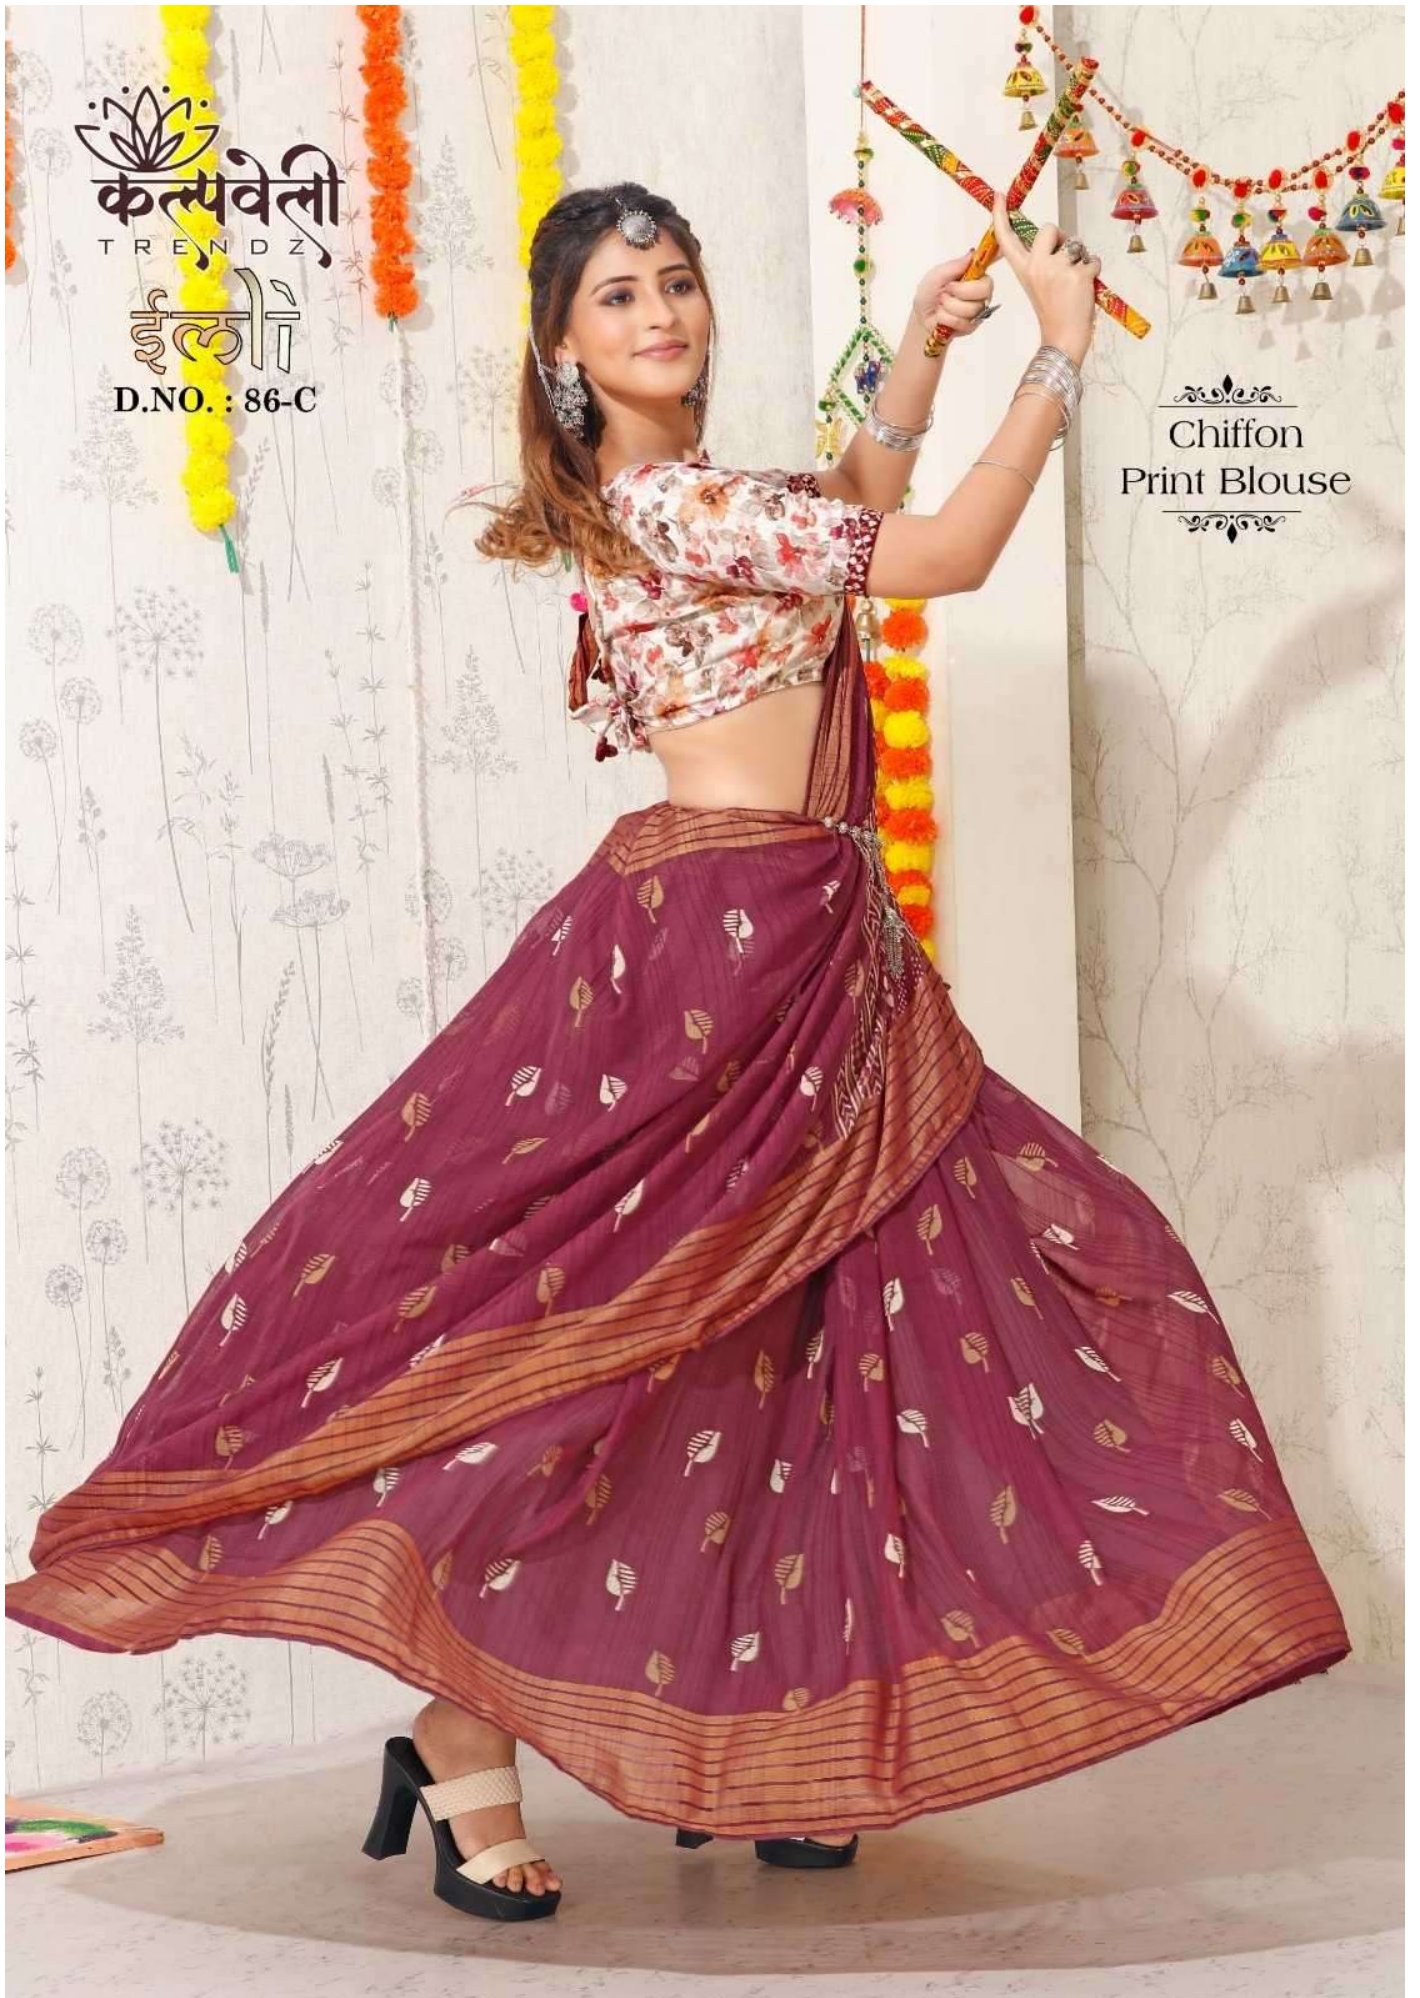

कल्पवेली  
TRENDS

ईली

D.NO. : 86-F

Chiffon  
Print Blouse

कल्पवेली  
TRENDZ

ईली

D.NO. : 86-C

Chiffon  
Print Blouse