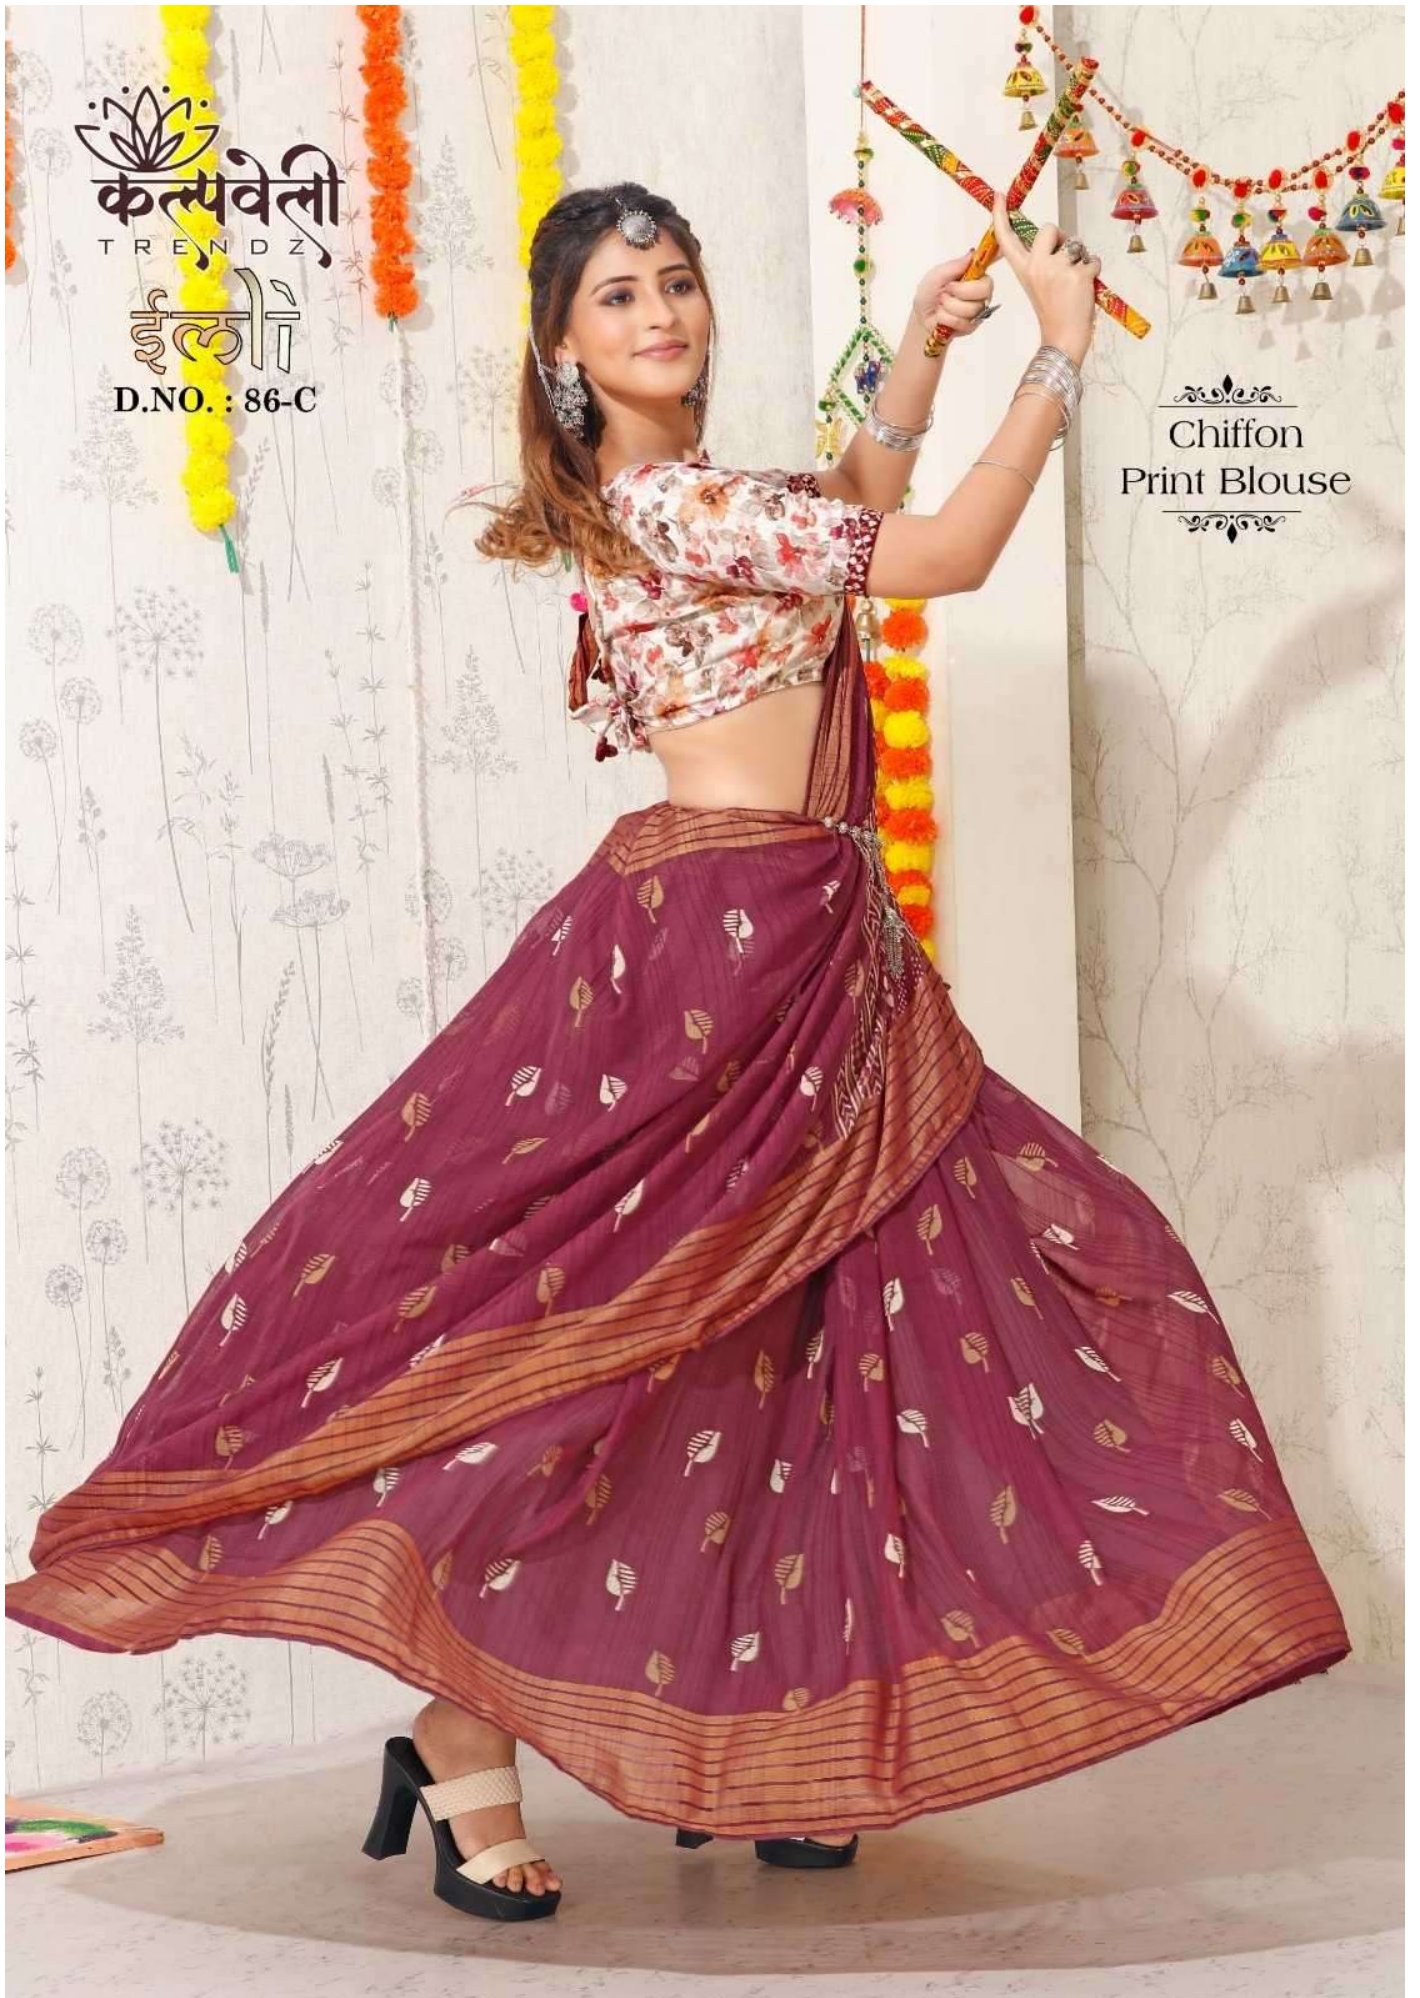

कल्पवेली
TRENDS

ईली

D.NO. : 86-F

Chiffon
Print Blouse

कल्पवेली
TRENDZ

ईली

D.NO. : 86-C

Chiffon
Print Blouse