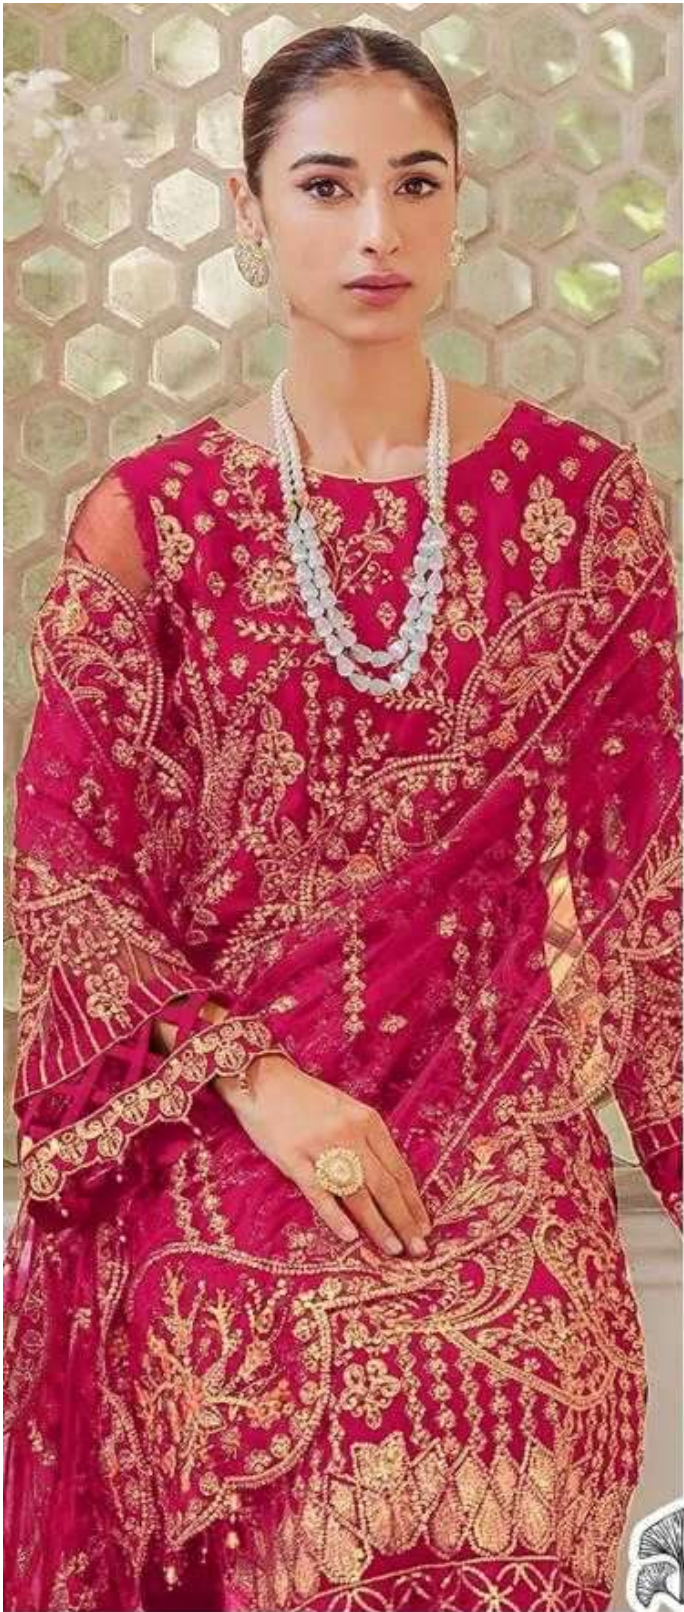

ZAHA
Ayzal

Ayzal ZAHA D.No. 10221-A
TOP Faux Georgette with Embroidery
BOTTOM-INNER Dull santoon
DUPATTA

Ayzal ZAHA D.No.10221-D
TOP Dull santoon with Embroidery
BOTTOM Dull santoon
DUPATTA Nazmin with Embroidery

Ayzal ZAHA D.No.10221-B
TOP
Dull Santoon
DUPATTA
Nazmin with Embroidery

ZAHA
Ayzal

Ayzal

ZAHA

D.No.10221-B

TOP

Faux Georgette
with Embroidery

BOTTOM-INNER Dull santoon

DUPATTA

Nazmin with
Embroidery

Ayzal

ZAHA

D.No.10221-A

TOP

Faux Georgette
with Embroidery

BOTTOM-INNER Dull santoon

DUPATTA

Nazmin with
Embroidery

Ayzal

ZAHA

D.No.10221-C

TOP

Faux Georgette
with Embroidery

BOTTOM-INNER