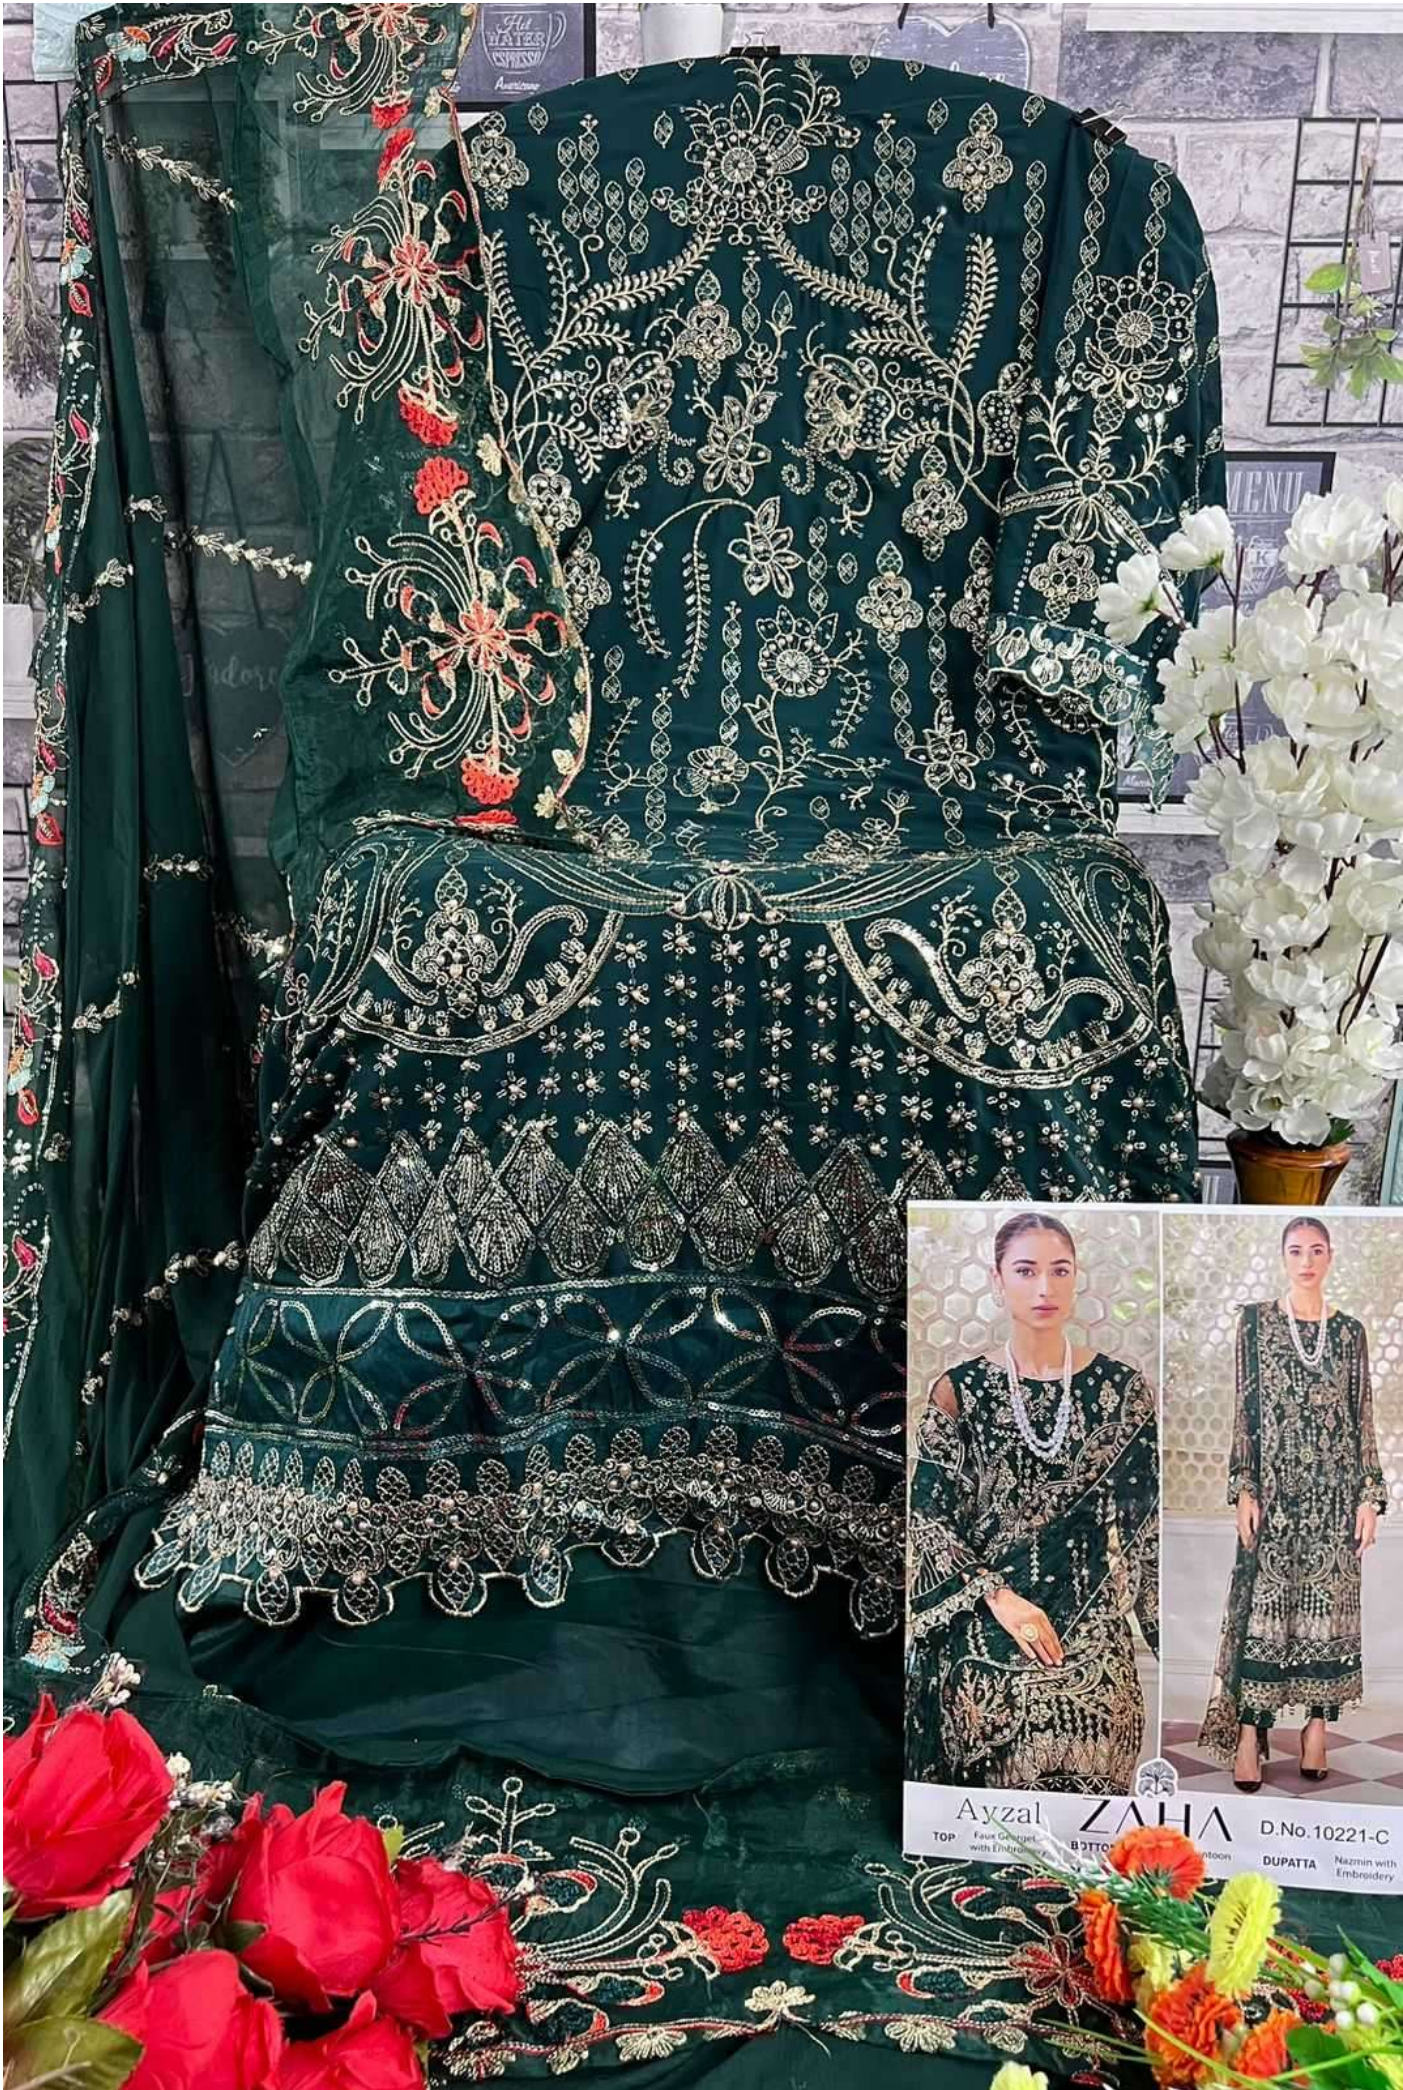

ZAHA
Ayzal

Ayzal ZAHA D.No. 10221-A
TOP Faux Georgette with Embroidery
BOTTOM-INNER Dull santoon
DUPATTA

Ayzal ZAHA D.No.10221-D
TOP Dull santoon with Embroidery
BOTTOM Dull santoon
DUPATTA Nazmin with Embroidery

Ayzal ZAHA D.No.10221-B
TOP
Dull Santoon
DUPATTA
Nazmin with Embroidery

ZAHA
Ayzal

Ayzal

ZAHA

D.No.10221-B

TOP

Faux Georgette
with Embroidery

BOTTOM-INNER

ZAHA

D.No.10221-D

TOP

Faux Georgette
with Embroidery

BOTTOM-INNER Dull santoon

DUPATTA

Nazmin with
Embroidery

TOP Faux Georgette with Embroidery BOTTOM-INNER Dull santoon DUPATTA Nazmin with Embroidery

10221-A

10221-B

10221-C

10221-D

Ayzal **ZAHA** D.No.10221-C
TOP Faux Georgette with Embroidery
DUPATTA Nazam with Embroidery