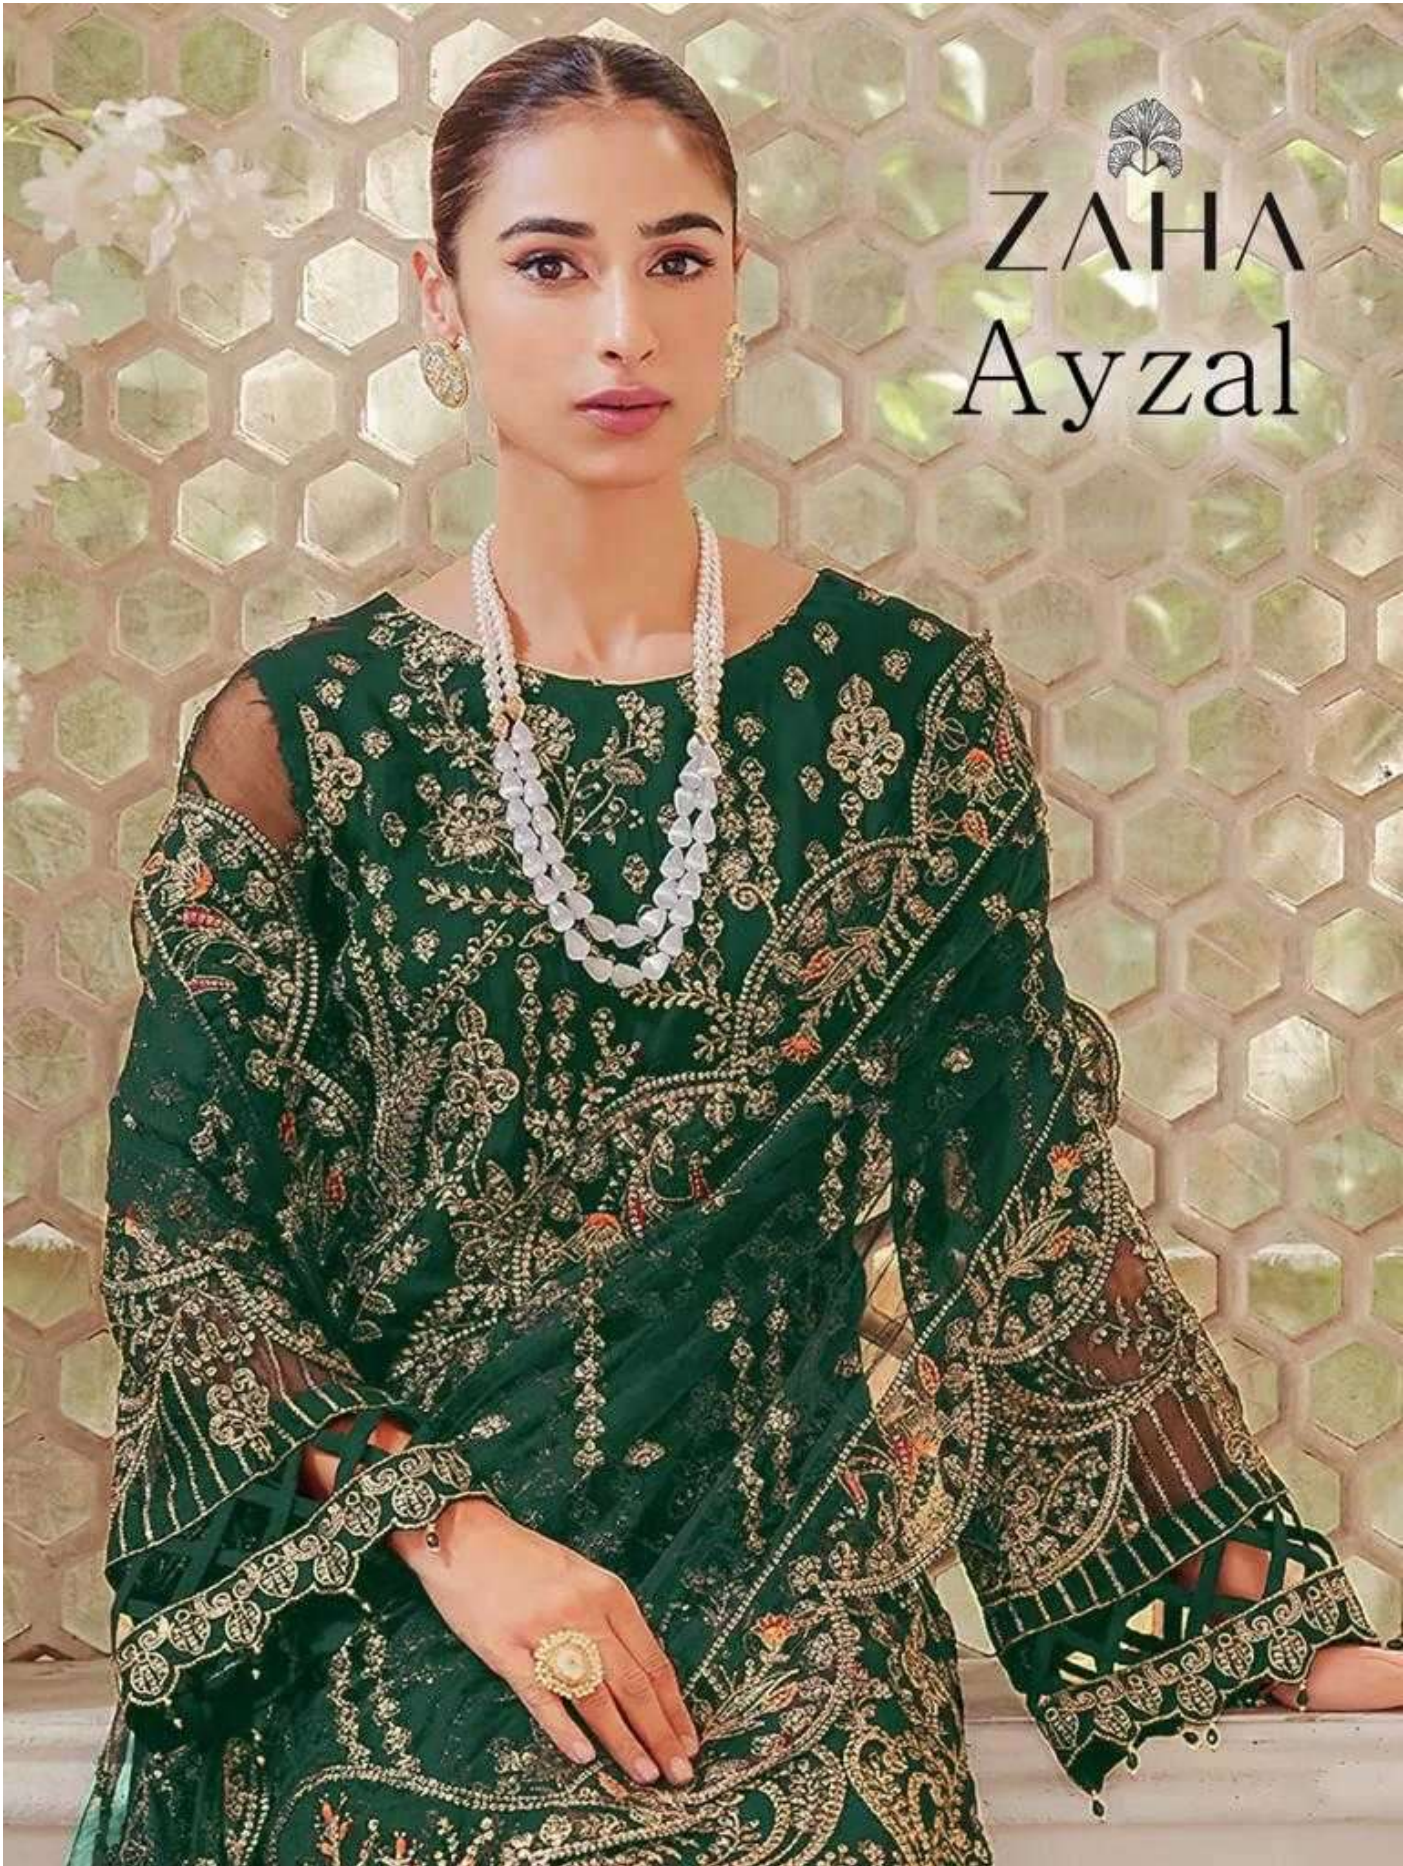

ZAHA
Ayzal

Ayzal ZAHA D.No. 10221-A
TOP Faux Georgette with Embroidery
BOTTOM-INNER Dull santoon
DUPATTA

Ayzal ZAHA D.No.10221-D
TOP Dull santoon with Embroidery
BOTTOM Dull santoon
DUPATTA Nazmin with Embroidery

Ayzal ZAHA D.No.10221-B
TOP
Dull Santoon
DUPATTA
Nazmin with Embroidery

ZAHA
Ayzal

Ayzal

ZAHA

D.No.10221-B

TOP

Faux Georgette
with Embroidery

BOTTOM-INNER Dull santoon

DUPATTA

Nazmin with
Embroidery

Ayzal

ZAHA

D.No.10221-A

TOP

Faux Georgette
with Embroidery

BOTTOM-INNER Dull santoon