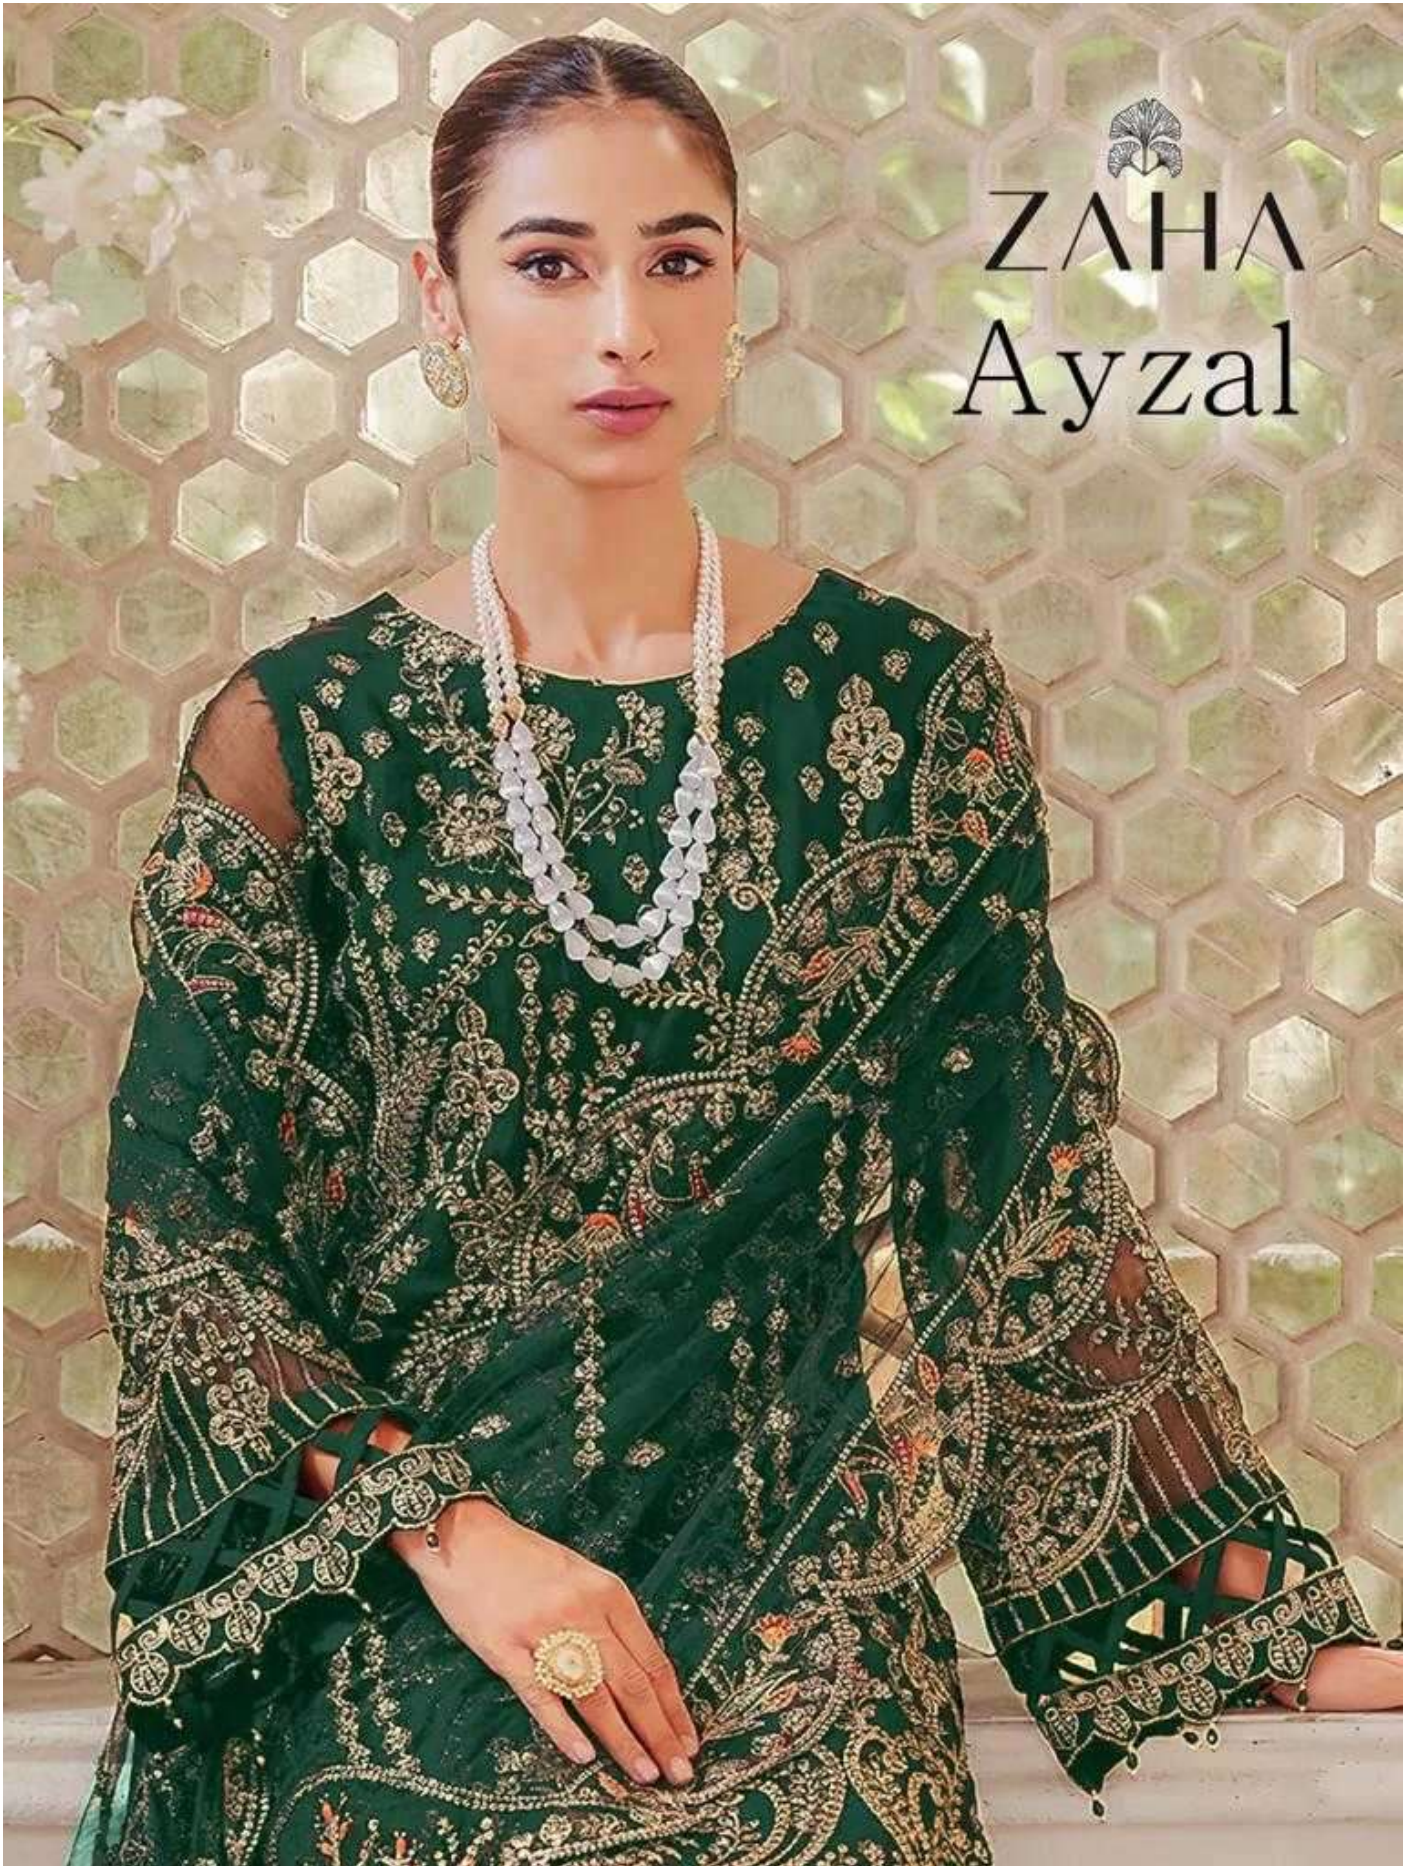

ZAHA
Ayzal

Ayzal ZAHA D.No. 10221-A
TOP Faux Georgette with Embroidery
BOTTOM-INNER Dull santoon
DUPATTA

Ayzal ZAHA D.No.10221-D
TOP Dull santoon with Embroidery
BOTTOM Dull santoon
DUPATTA Nazmin with Embroidery

Ayzal ZAHA D.No.10221-B
TOP
Dull Santoon
DUPATTA
Nazmin with Embroidery

ZAHA
Ayzal

Ayzal

ZAHA

D.No.10221-B

TOP

Faux Georgette
with Embroidery

BOTTOM-INNER

Dull santoon

DUPATTA

Nazmin with
Embroidery

Ayzal

ZAHA

D.No.10221-A

TOP Faux Georgette with Embroidery

BOTTOM-INNER Dull santoon

DUPATTA Nazmin with Embroidery

Ayzal

ZAHA

D.No.10221-C

TOP Faux Georgette
with Embroidery

BOTTOM-INNER Dull santoon

DUPATTA Nazmin with
Embroidery

Ayzal