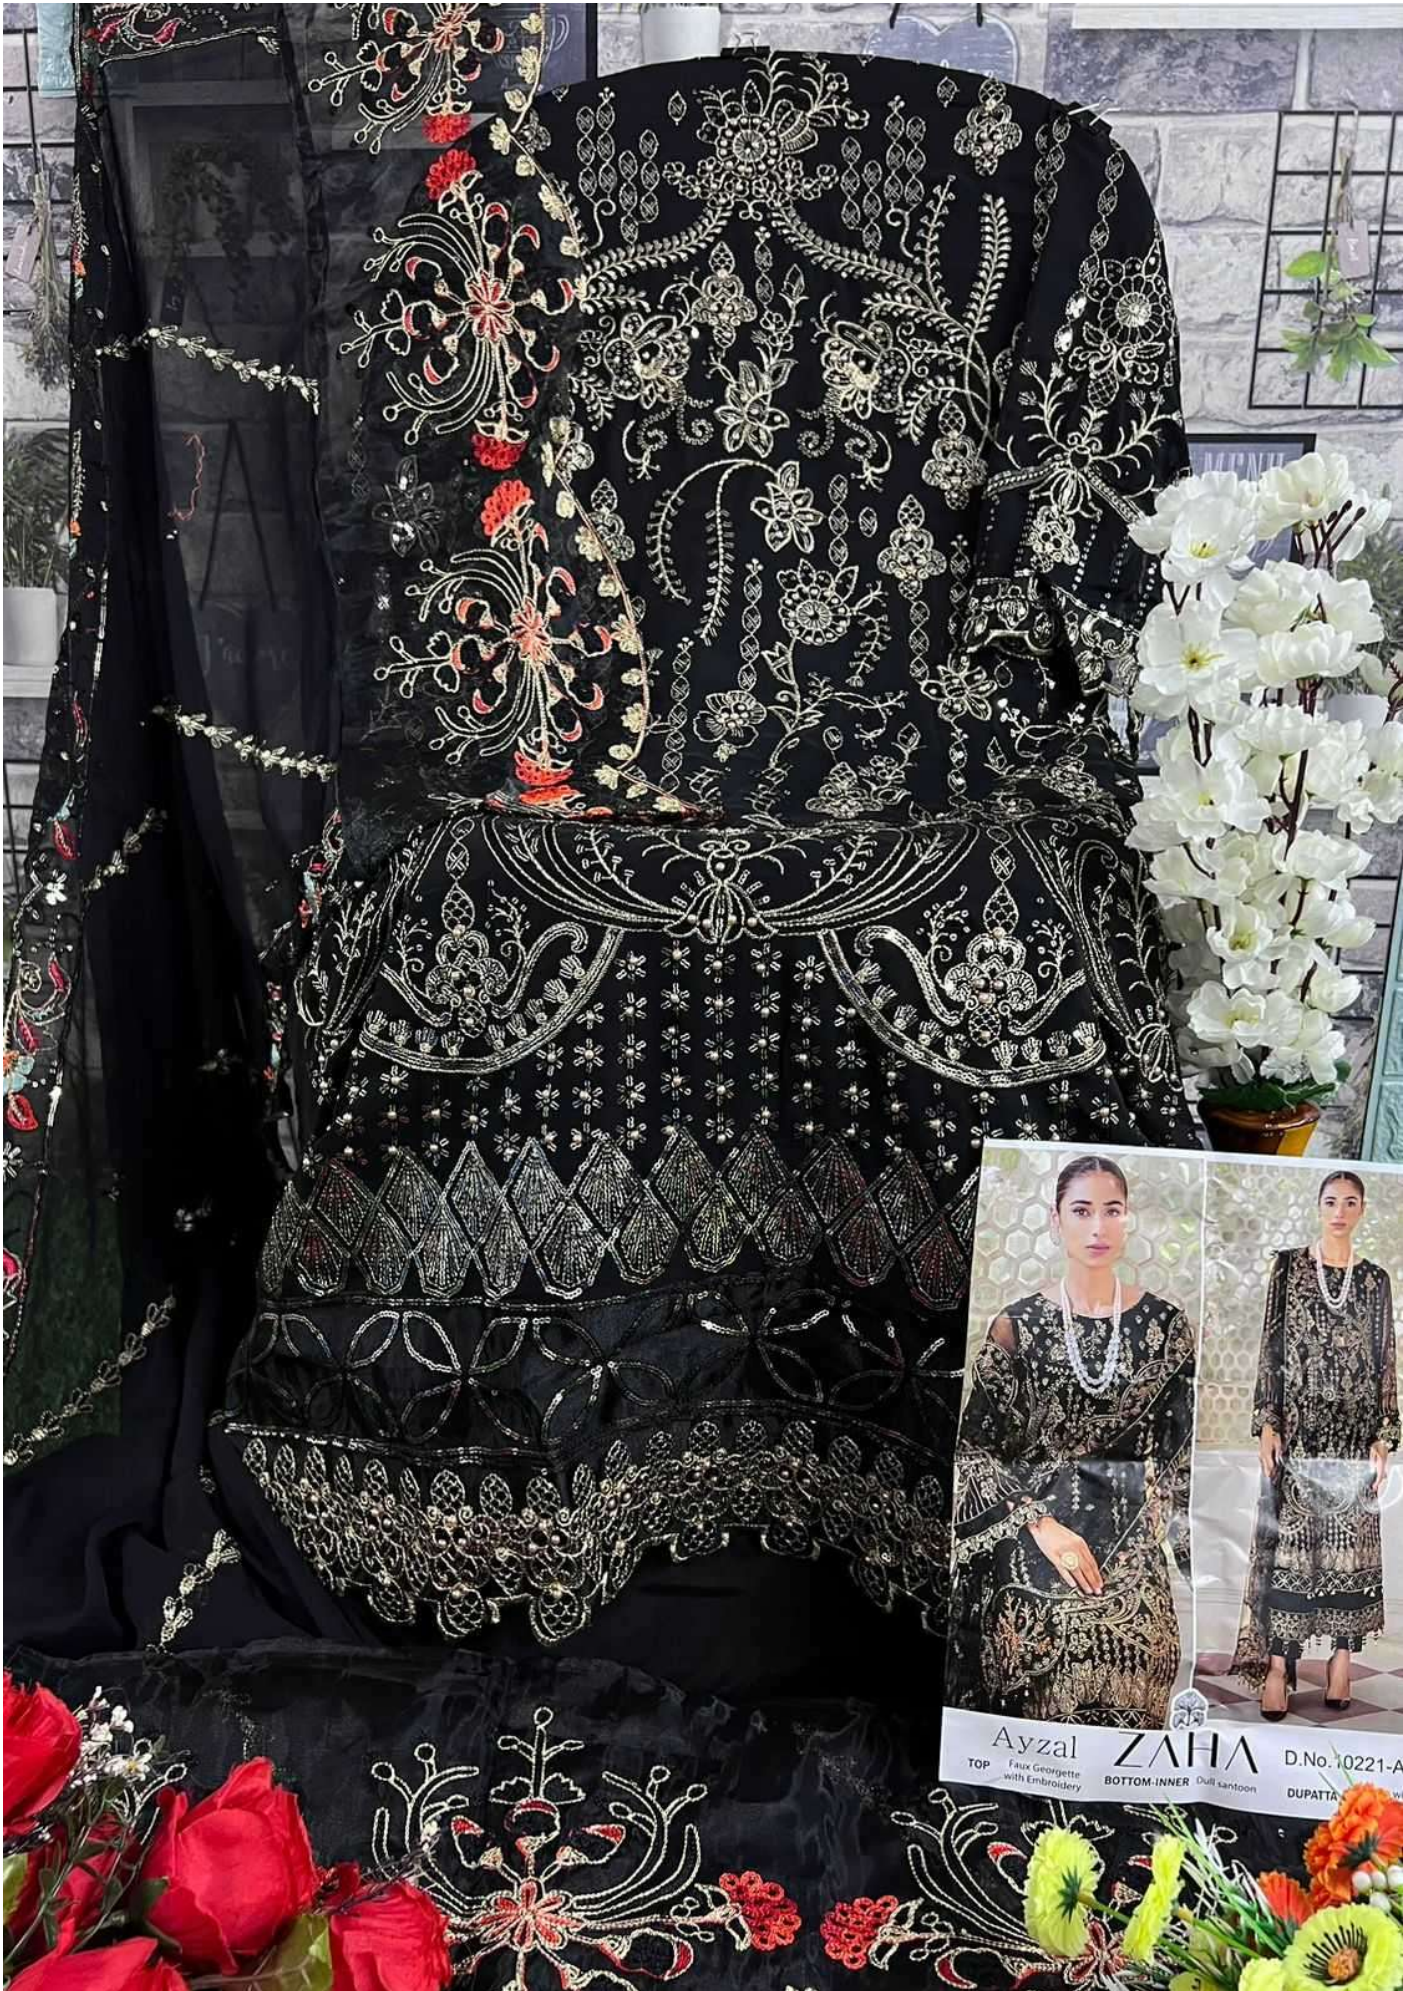

ZAHA
Ayzal

Ayzal ZAHA D.No. 10221-A
TOP Faux Georgette with Embroidery
BOTTOM-INNER Dull santoon
DUPATTA

Ayzal ZAHA D.No.10221-D
TOP Dull santoon with Embroidery
BOTTOM Dull santoon
DUPATTA Nazmin with Embroidery

Ayzal ZAHA D.No.10221-B
TOP
Dull Santoon
DUPATTA
Nazmin with Embroidery

ZAHA
Ayzal

Ayzal

ZAHA

D.No.10221-B

TOP

Faux Georgette
with Embroidery

BOTTOM-INNER

Dull santoon

DUPATTA

Nazmin with
Embroidery

Ayzal

ZAHA

D.No.10221-A

TOP Faux Georgette with Embroidery

BOTTOM-INNER Dull santoon

DUPATTA Nazmin with Embroidery

Ayzal

ZAHA

D.No.10221-C

TOP Faux Georgette
with Embroidery

BOTTOM-INNER Dull santoon

DUPATTA Nazmin with
Embroidery

Ayzal