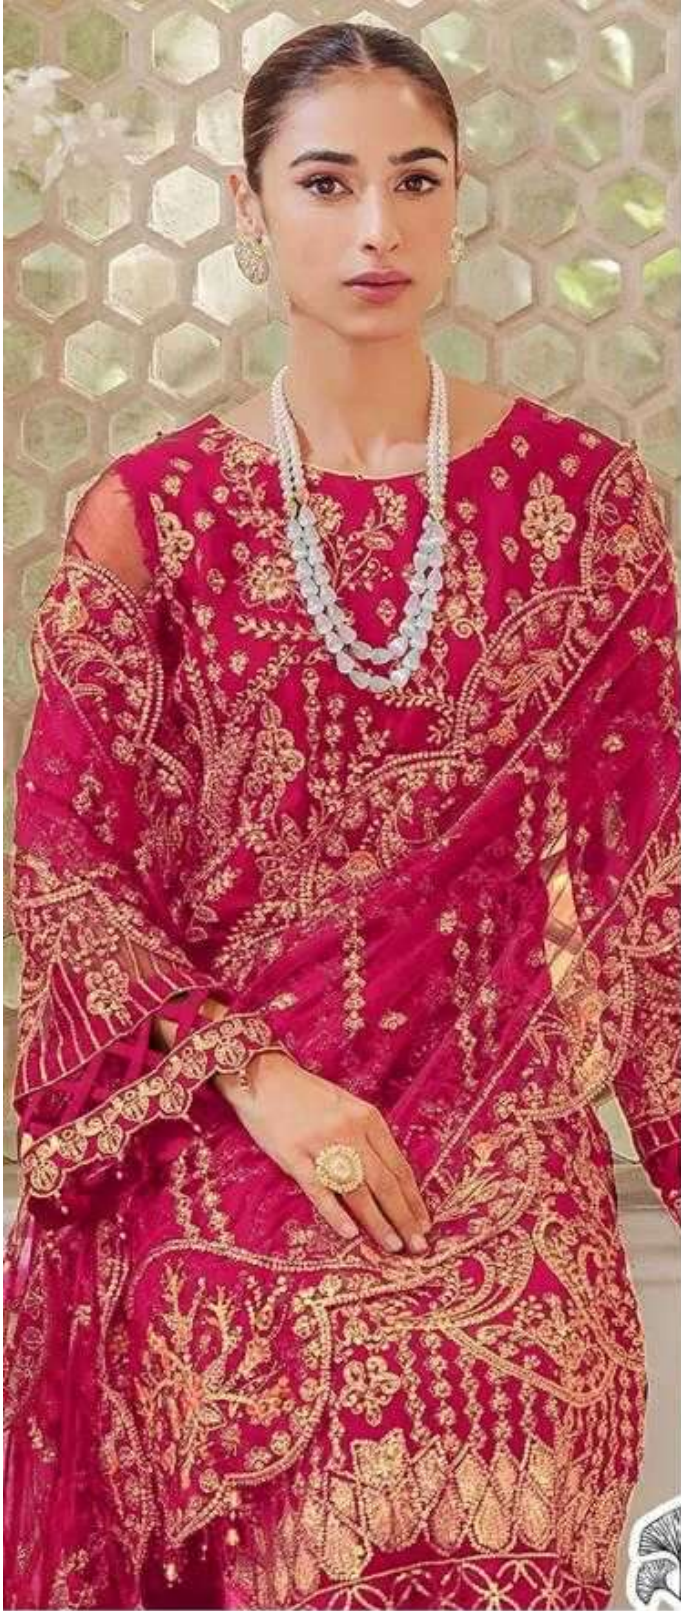

ZAHA
Ayzal

Ayzal ZAHA D.No. 10221-A
TOP Faux Georgette with Embroidery
BOTTOM-INNER Dull santoon
DUPATTA

Ayzal ZAHA D.No.10221-D
TOP Dull santoon with Embroidery
BOTTOM Dull santoon
DUPATTA Nazmin with Embroidery

Ayzal ZAHA D.No.10221-B
TOP
Dull Santoon
DUPATTA
Nazmin with Embroidery

ZAHA
Ayzal

Ayzal

ZAHA

D.No.10221-B

TOP

Faux Georgette
with Embroidery

BOTTOM-INNER

Dull santoon

DUPATTA

Nazmin with
Embroidery

Ayzal

ZAHA

D.No.10221-A

TOP Faux Georgette with Embroidery

BOTTOM-INNER Dull santoon

DUPATTA Nazmin with Embroidery

Ayzal

ZAHA

D.No.10221-C

TOP Faux Georgette
with Embroidery

BOTTOM-INNER Dull santoon

DUPATTA Nazmin with
Embroidery

Ayzal