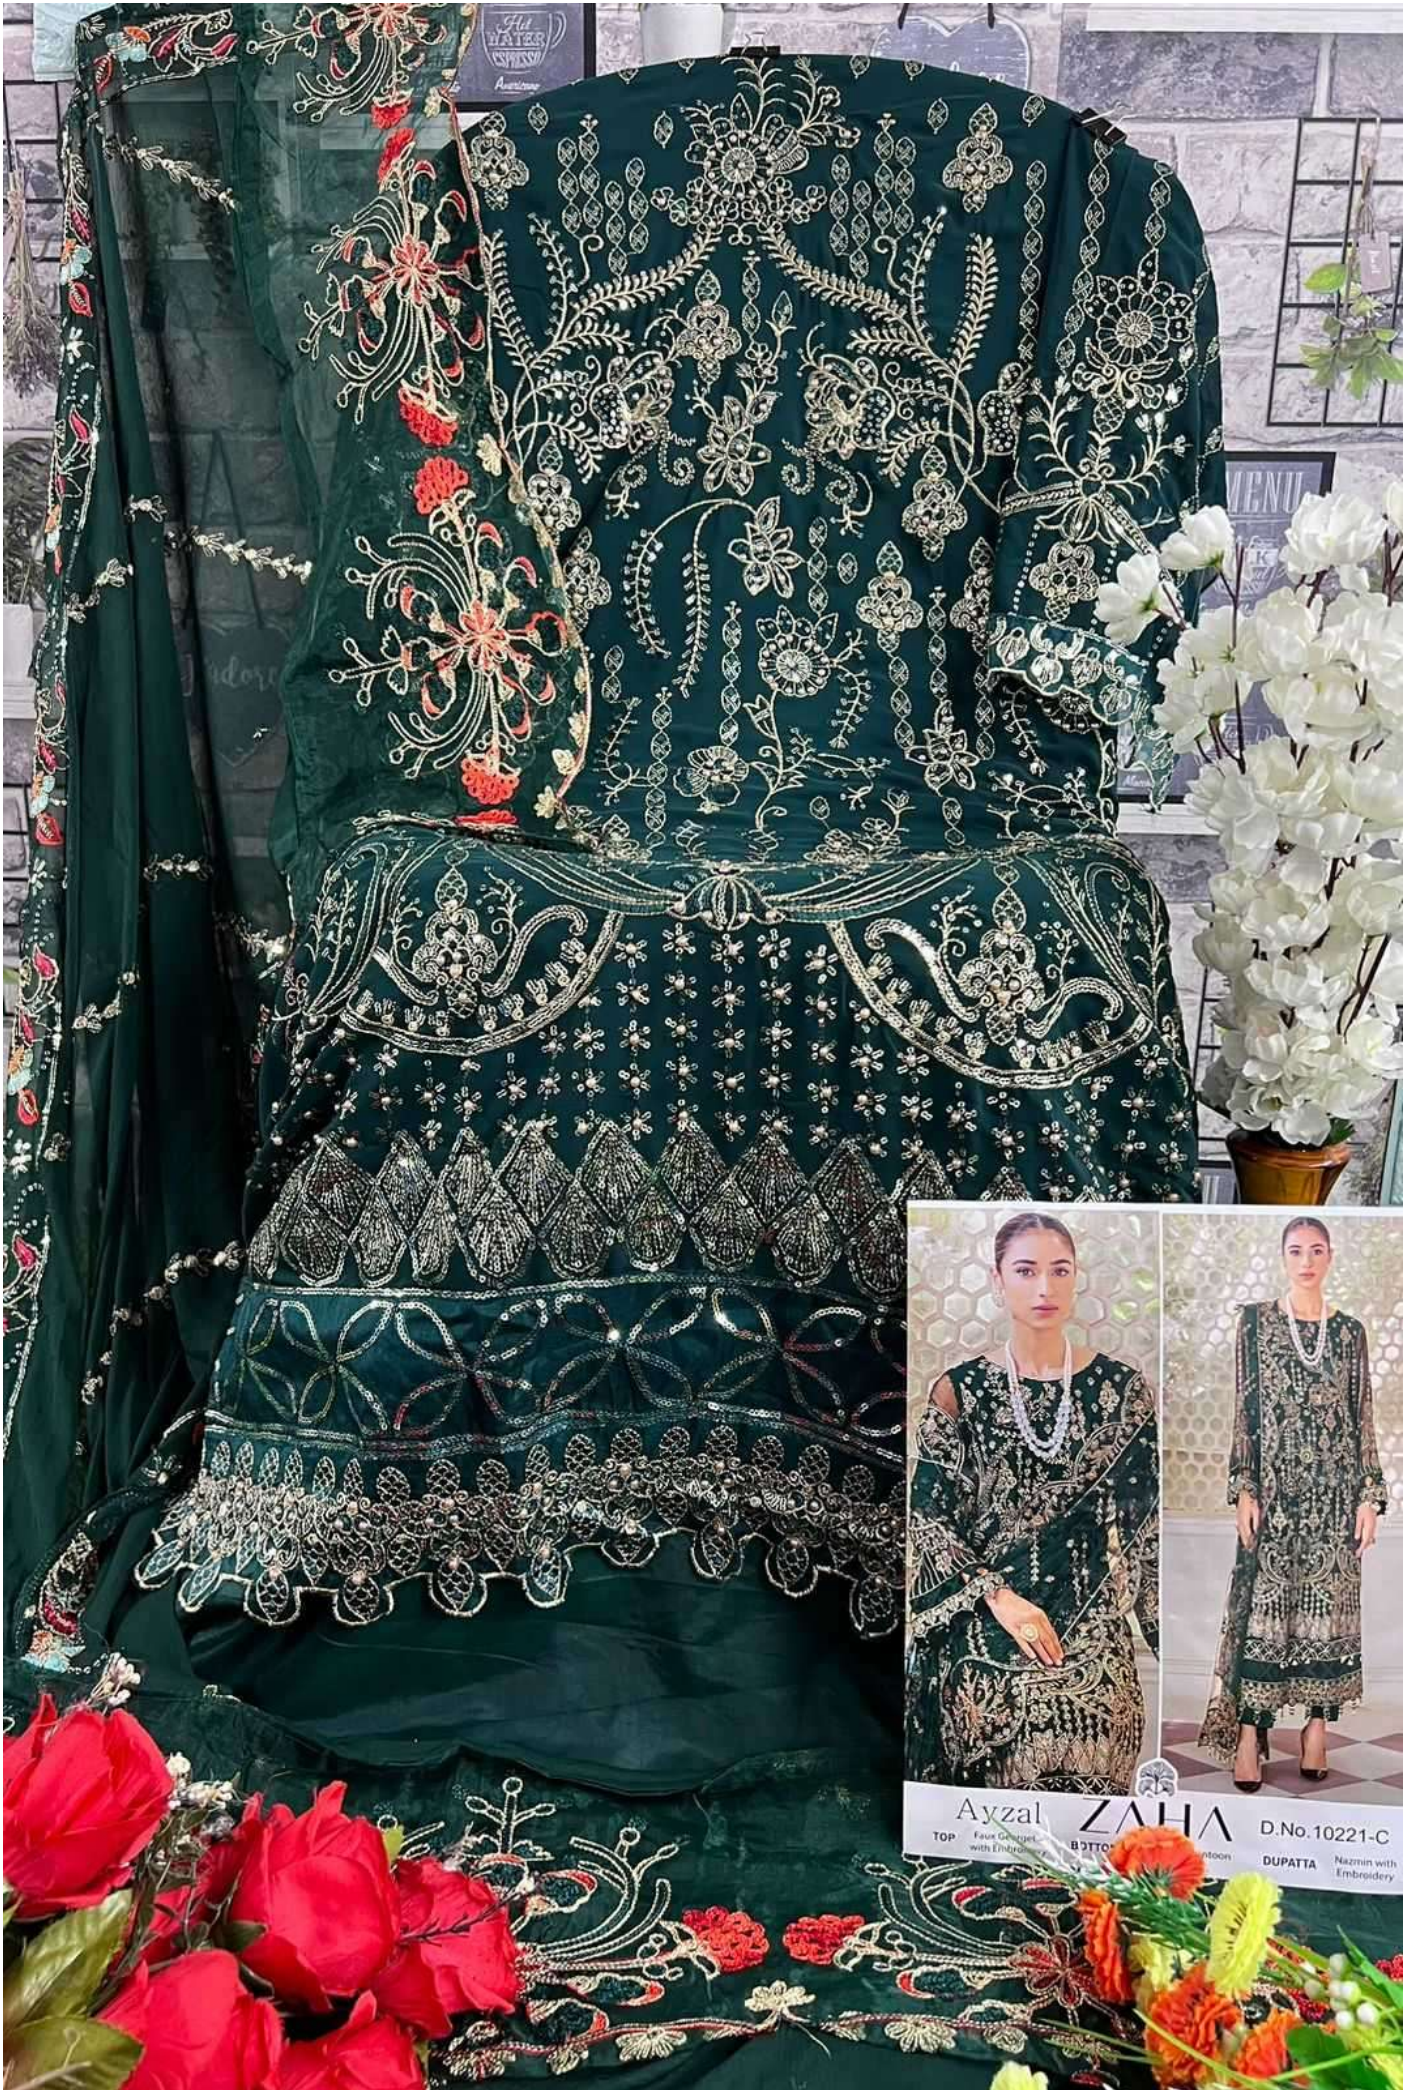

10221-A

10221-B

10221-C

10221-D