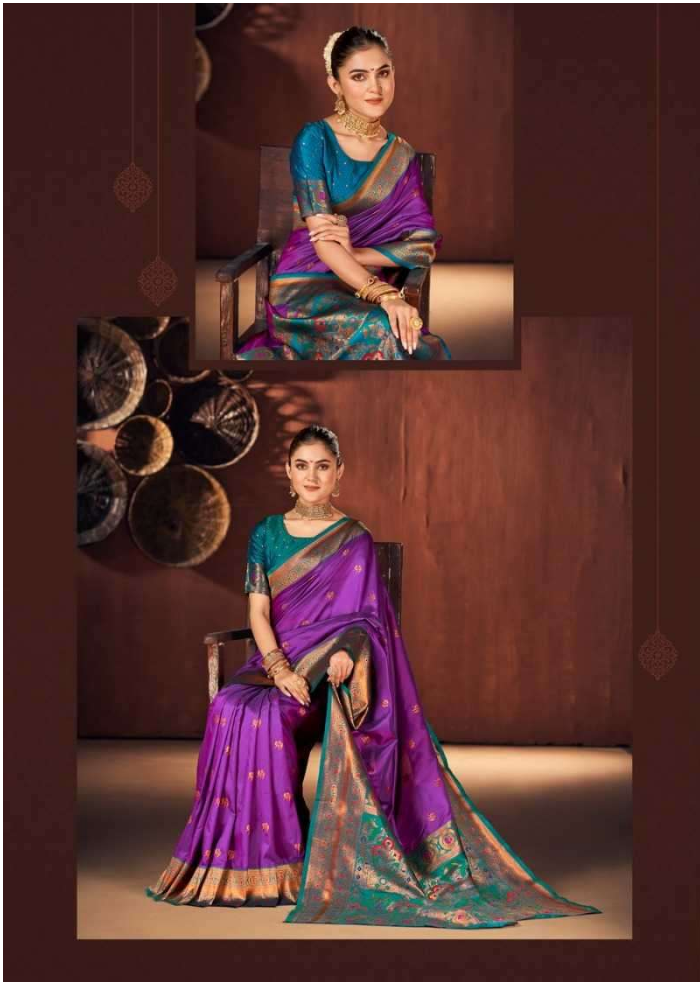

SARHA®

Eravati Silk

SARHA
Eravati Silk

GOLDEN YELLOW

SARHA®

Eravati Silk

RANI PINK

FIROZI BLUE

S
SAKHA
Eravati Silk

MAGENTA

8
SARVA
Eravati Silk

PEACOCK BLUE

RANI PINK FIROZI BLUE MAGENTA DARK GREEN OLIVE GREEN

LIME YELLOW RAMA GREEN GOLDEN YELLOW VIOLET PEACOCK BLUE