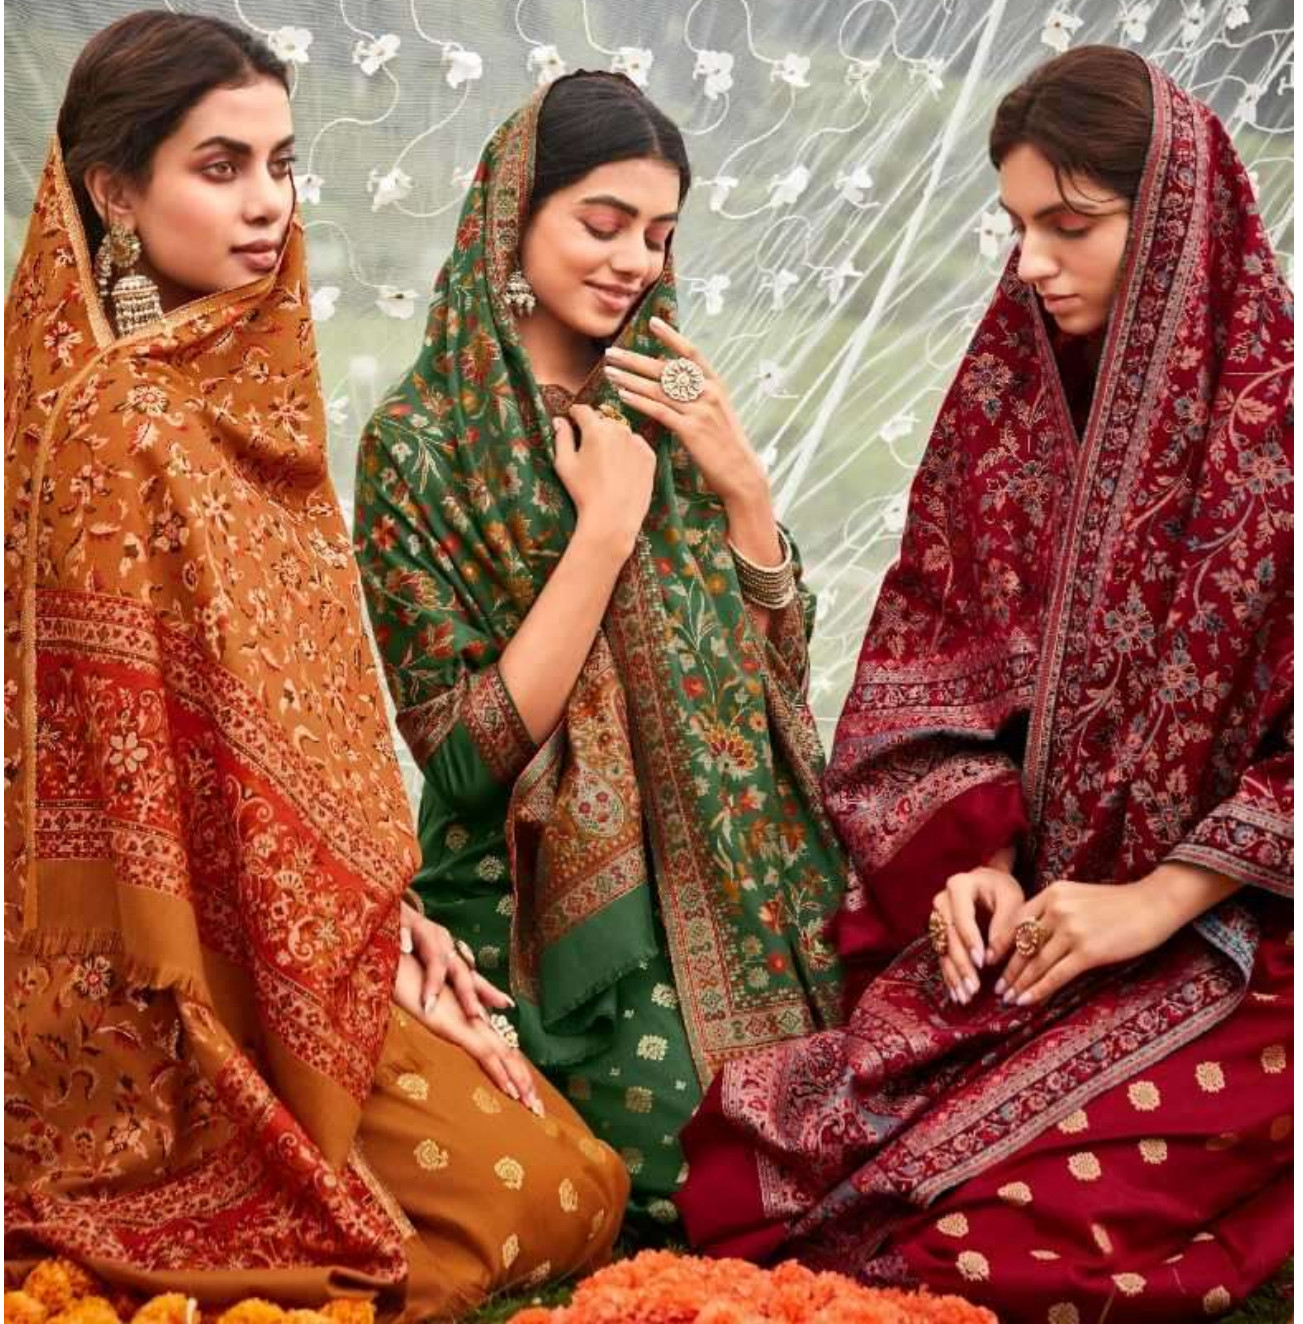

Belliza®
Designer Studio

Izaara