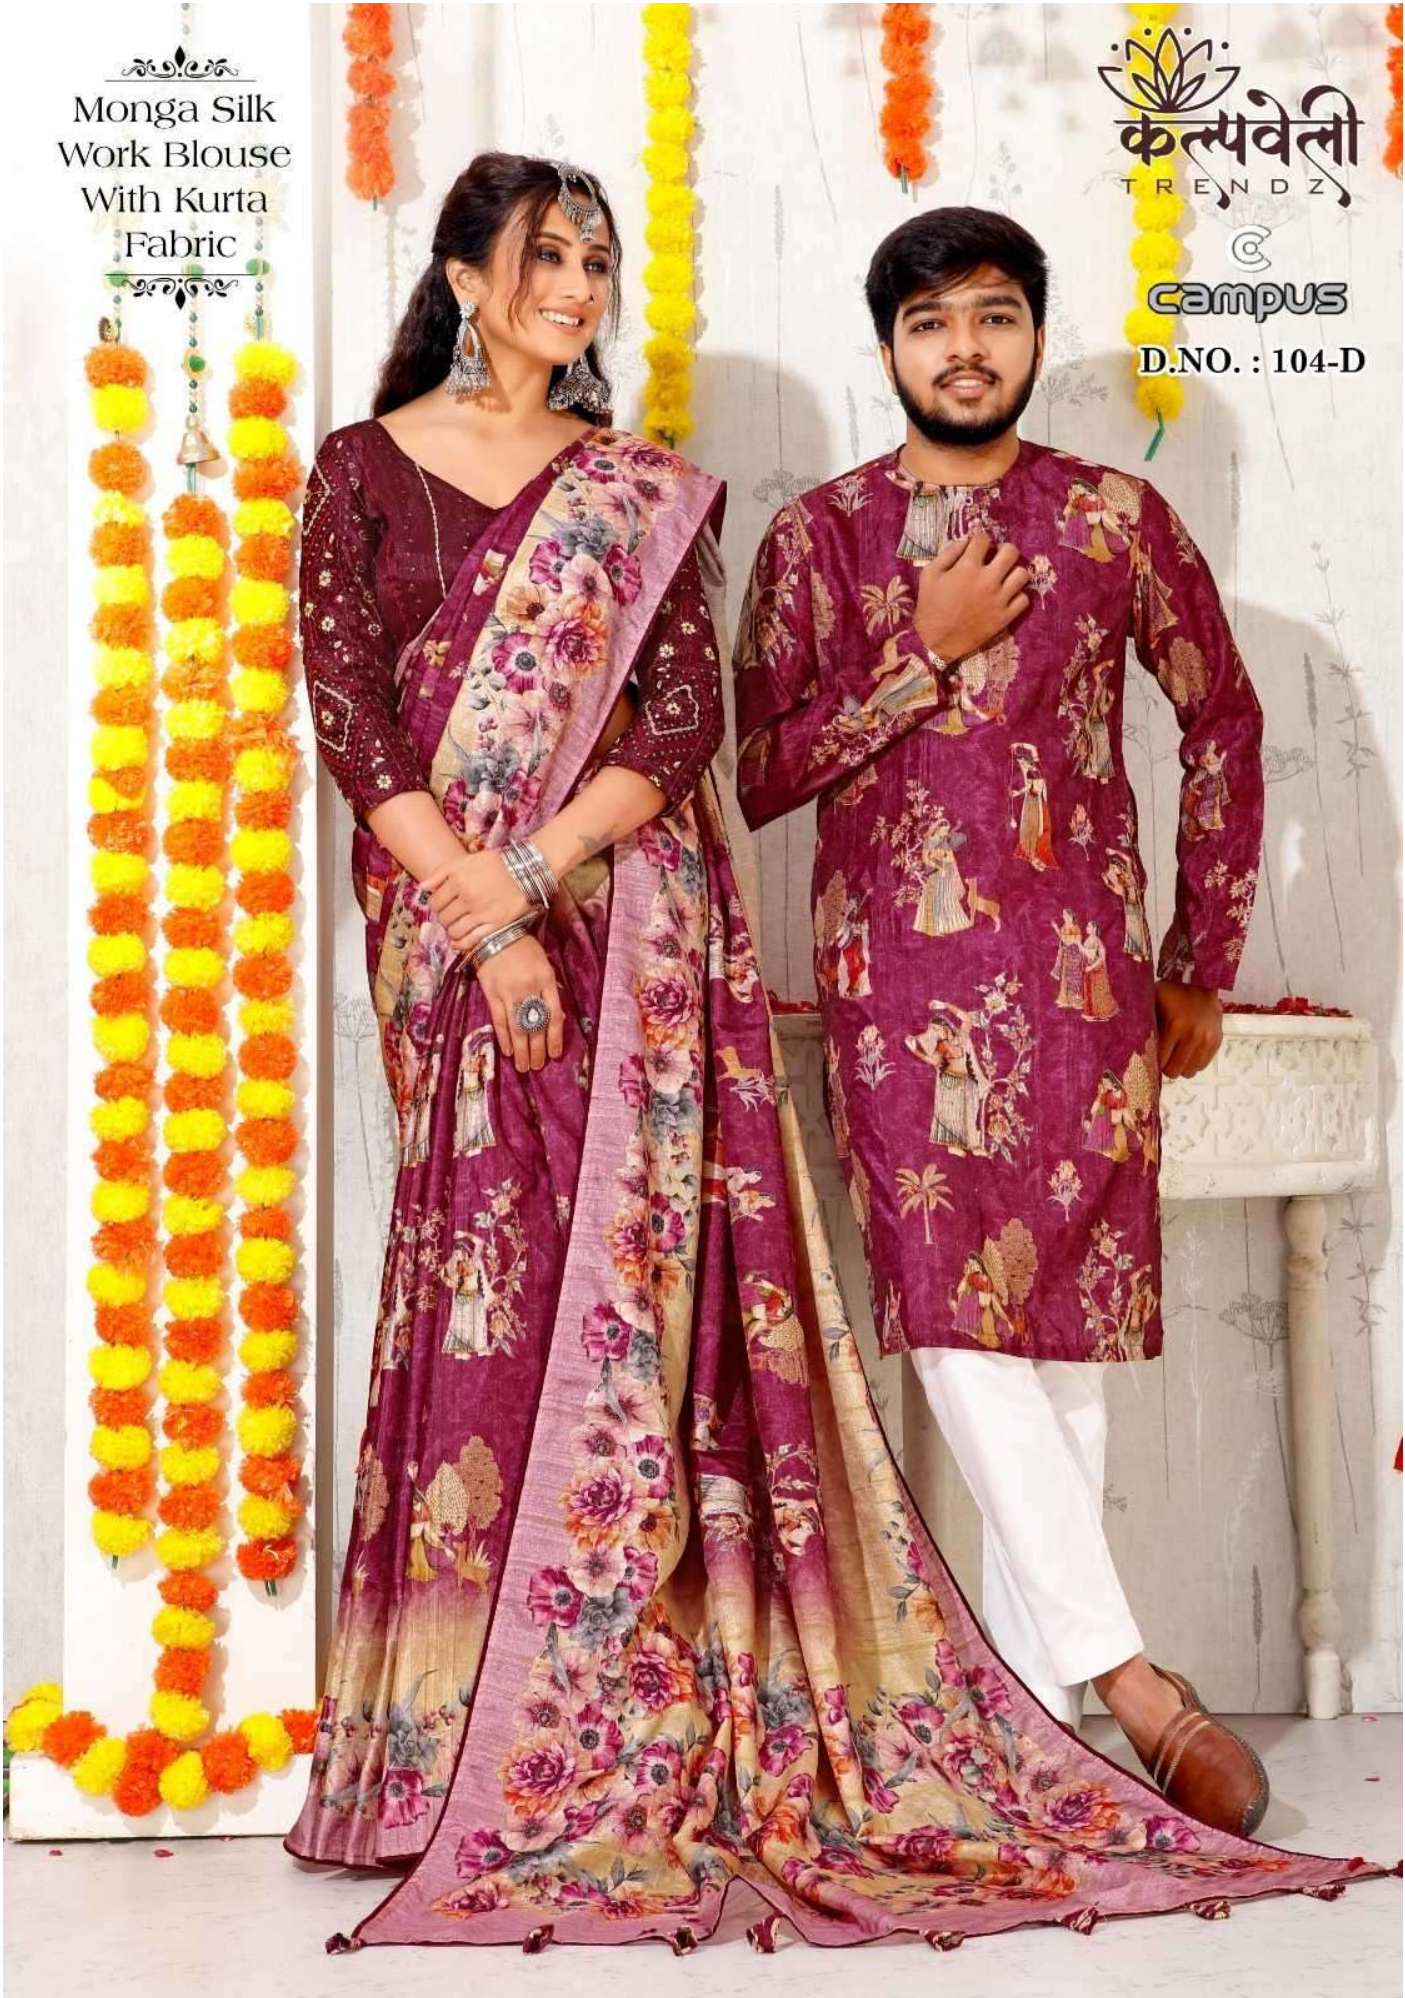

Monga Silk  
Work Blouse  
With Kurta  
Fabric

कल्पवेली  
TRENDS

C  
campus

D.NO. : 104-B

Monga Silk  
Work Blouse  
With Kurta  
Fabric

कल्पवेली  
TRENDS

©  
campus

D.NO. : 104-D

Monga Silk  
Work Blouse  
With Kurta  
Fabric

कल्पवेली  
TRENDZ

CAMPUS

D.NO. : 104-A

Monga Silk  
Work Blouse  
With Kurta  
Fabric

कल्पवेली  
TRENDS

C  
campus

D.NO. : 104-B