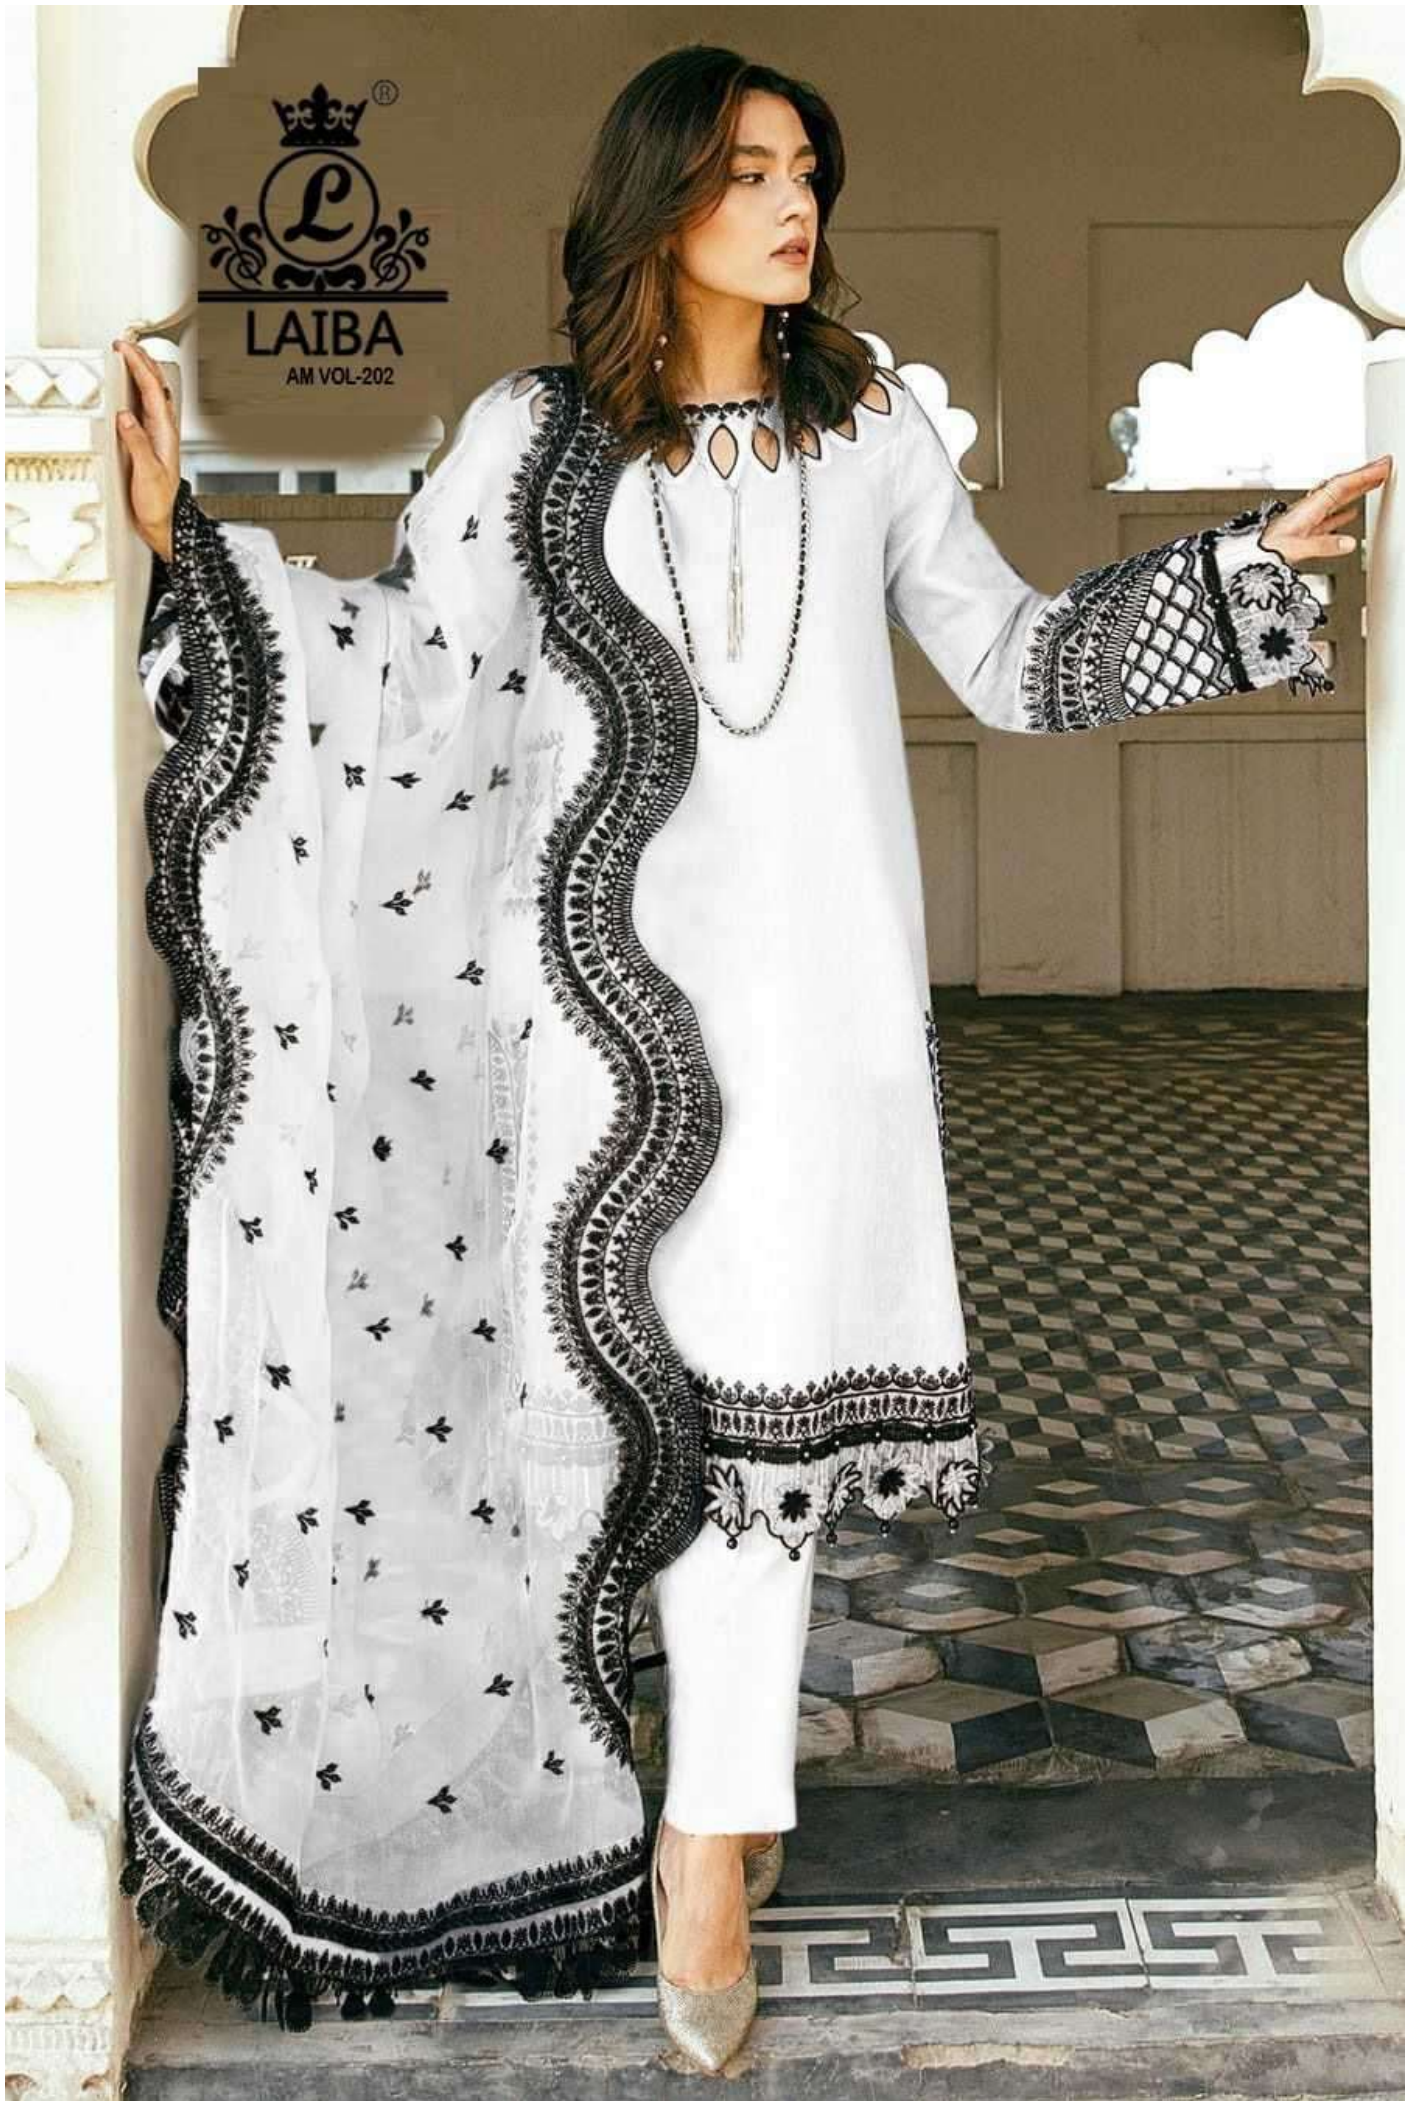

LAIBA
AM VOL-202

LAIBA
AM VOL-202

LAIBA
AM VOL-202

VOL-202

FABRICS DETAILS

TOP:-PURE GEORGETTE

BOTTOM:-PURE COTTON SARTIN STREACHABLE

SIZE:-XXL