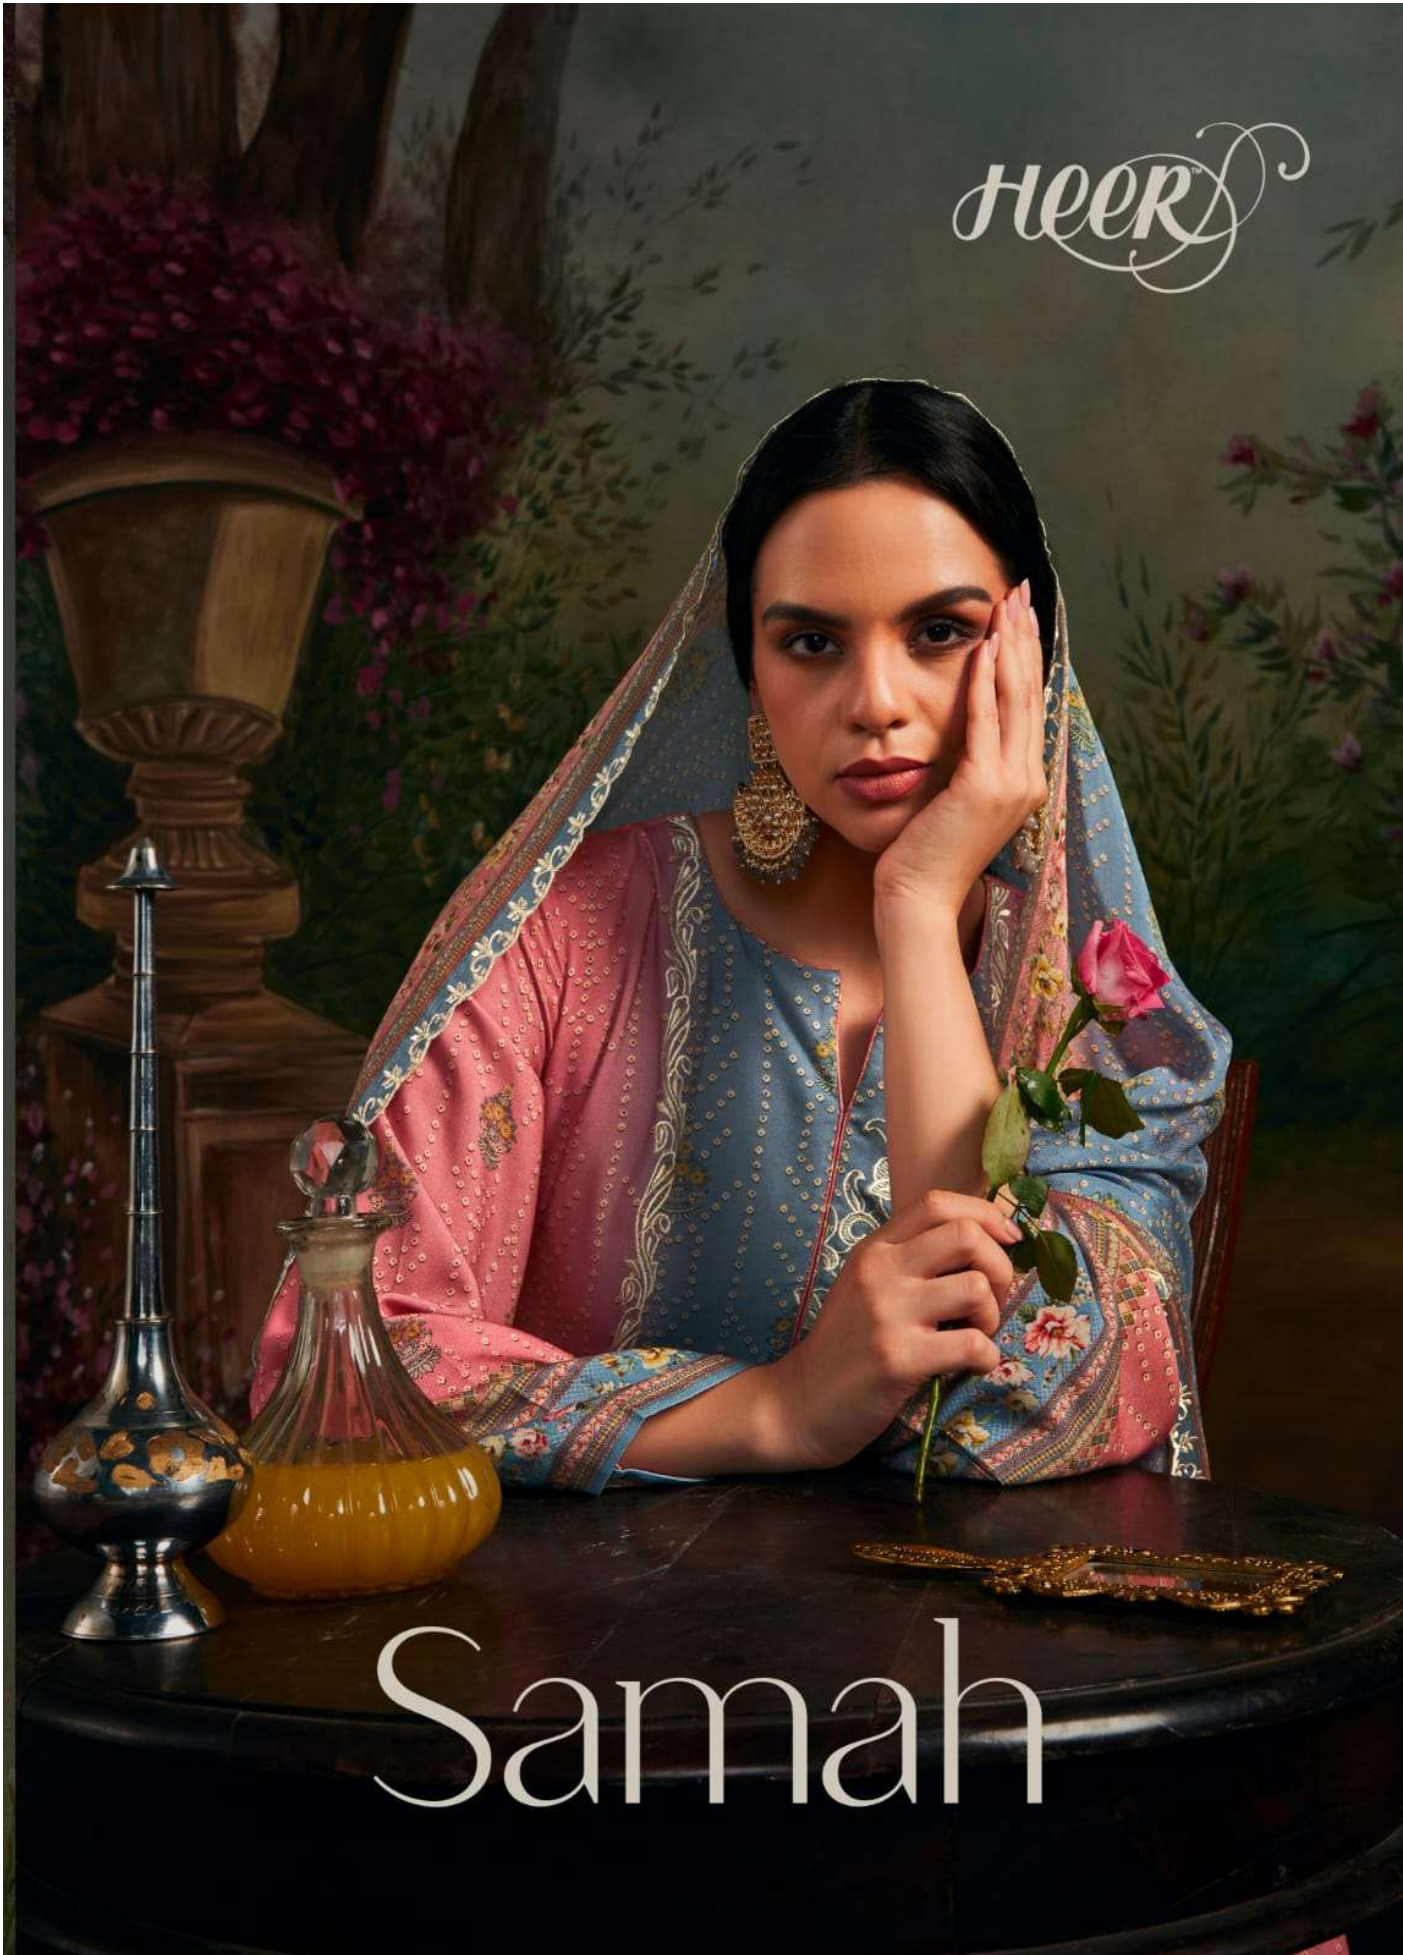

HEER

Samah

Samah

KIMORA'S
پیس

HEER-161		
~ SAMAH ~		
Price List		
Sr.No	Design No	Rate
1	9171	1950
2	9172	1950
3	9173	1950
4	9174	1950
5	9175	1950
6	9176	1950
7	9177	1950
8	9178	1950
Total		15600

9173

9173

9174