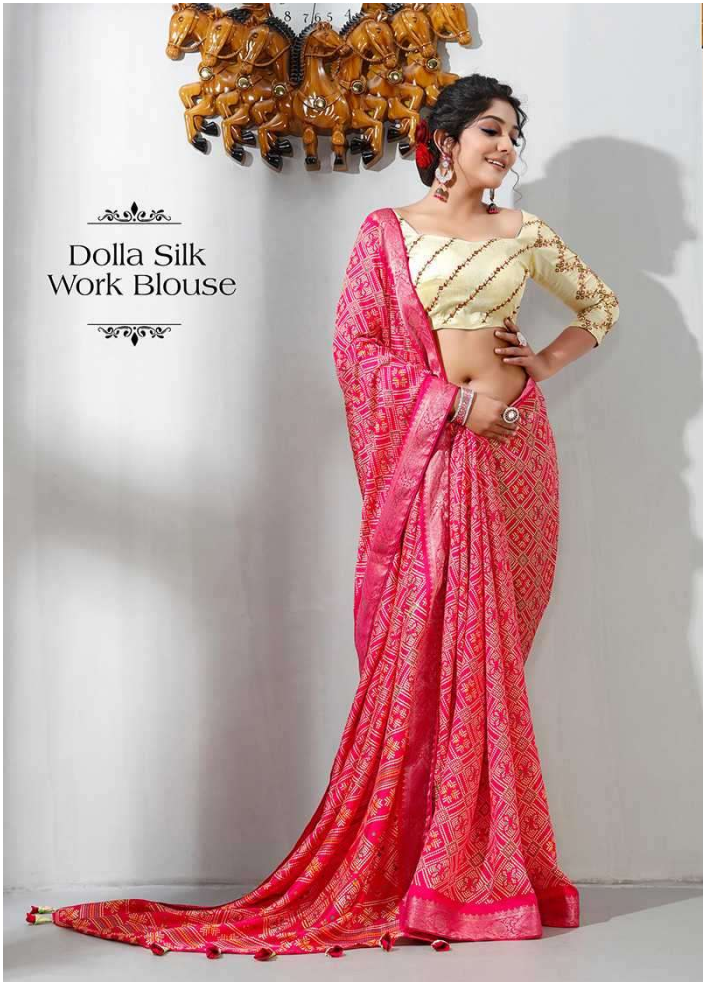

—
Dolla Silk
Work Blouse
—