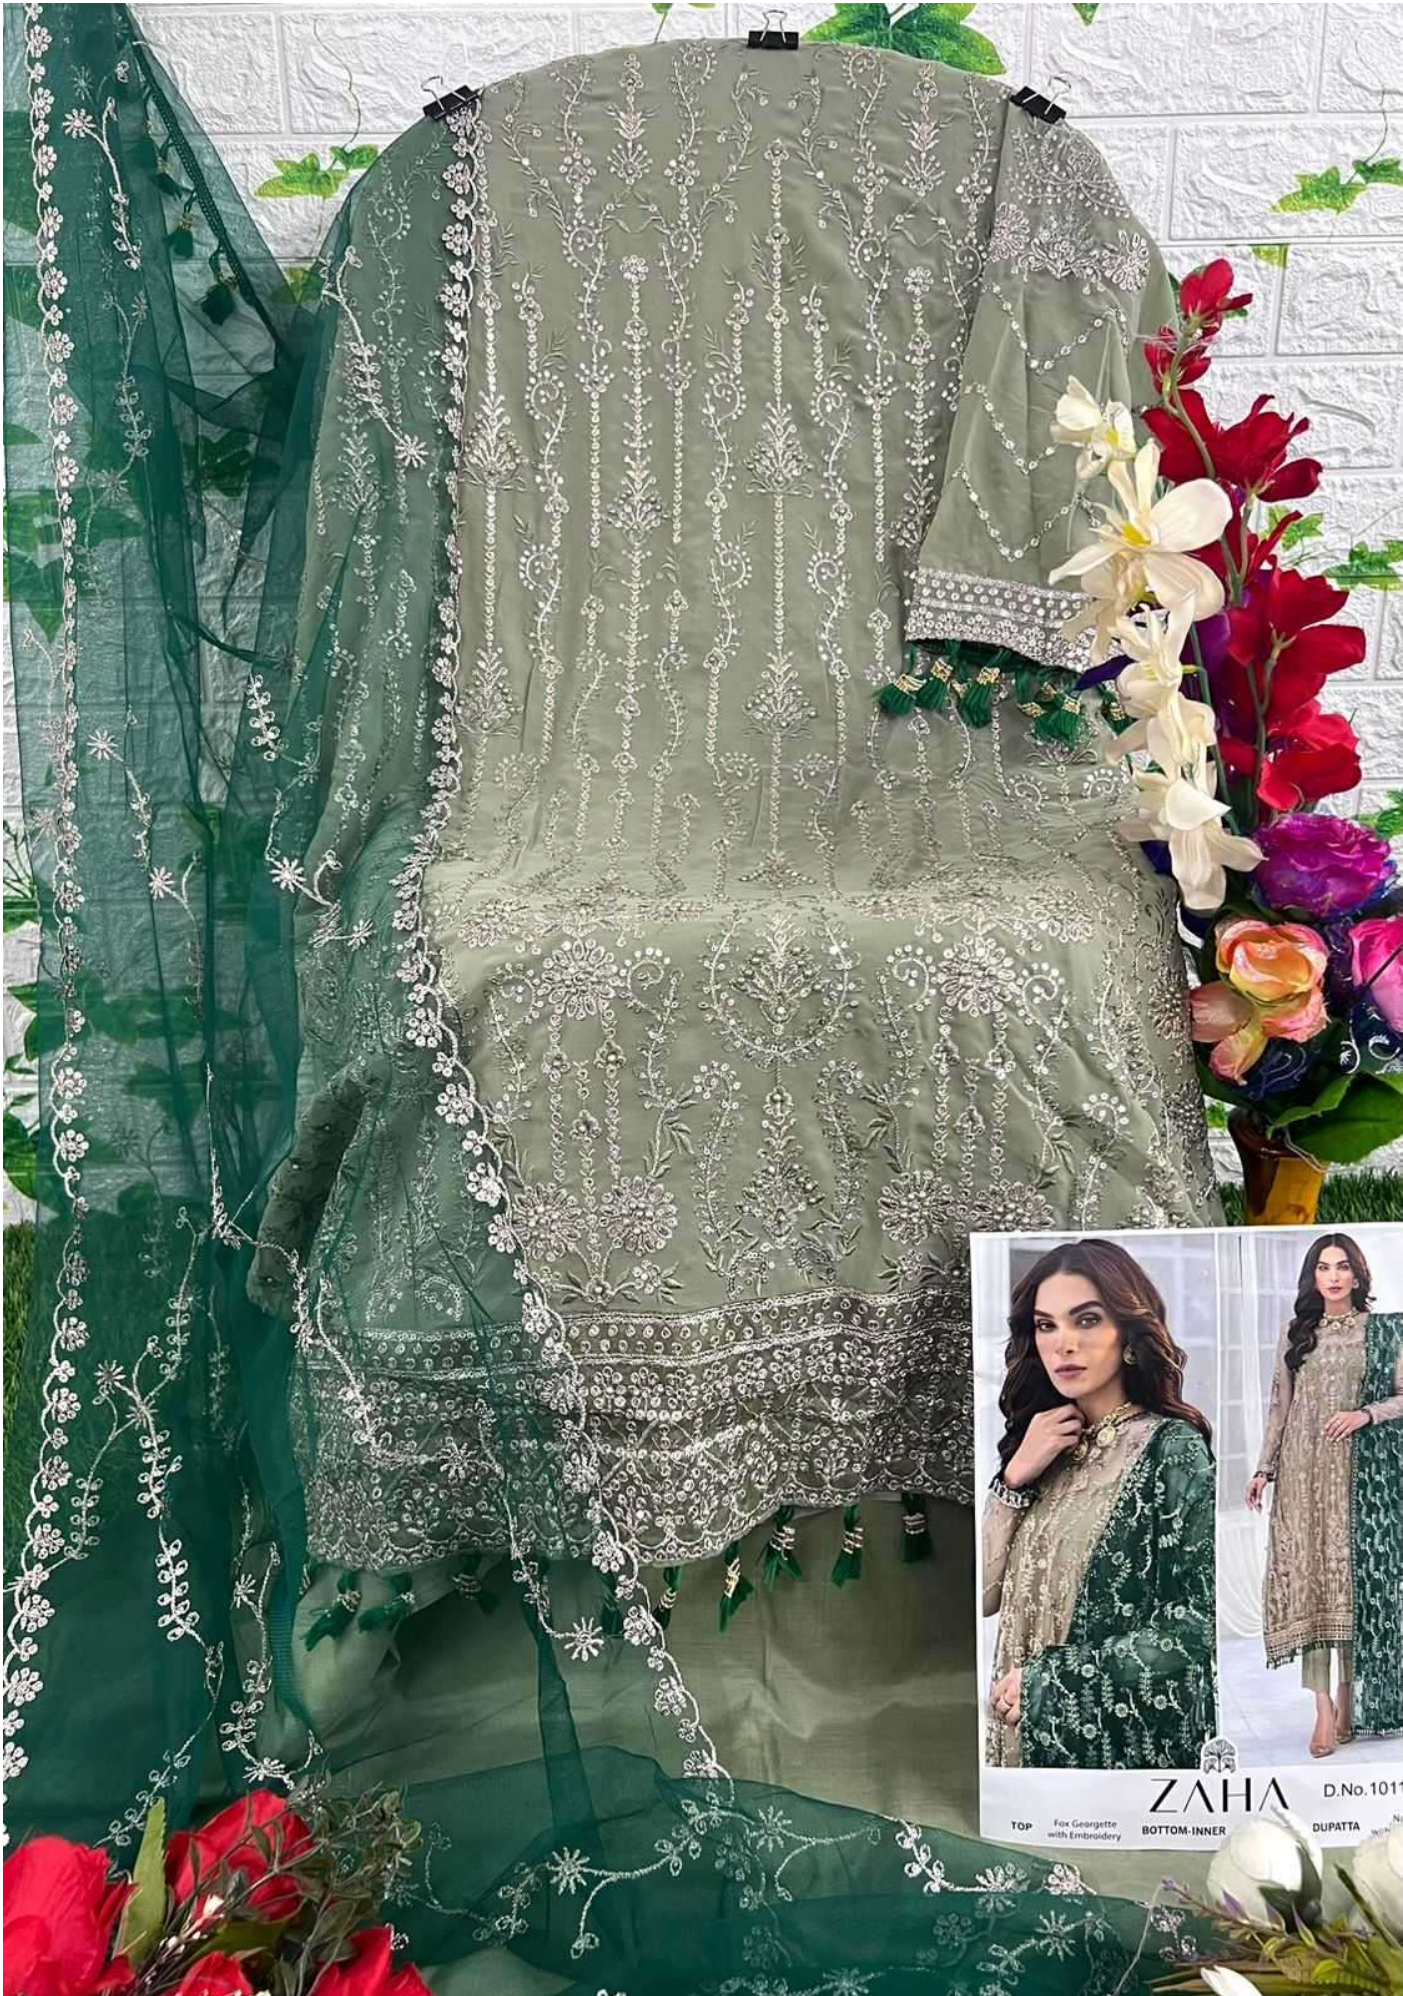

**AAEESHA**  
VOL-2  
10116 HITS COLOURS

**ZAHA**

**D.No.10116-A**

**TOP** Fox Georgette  
with Embroidery

**BOTTOM-INNER** Dull santoon

**DUPATTA** Nazmin  
with Embroidery

**AAEESHA**  
VOL-2  
10116 HITS COLOURS

**ZAHA**

**D.No.10116-A**

**TOP** Fox Georgette with Embroidery

**BOTTOM-INNER** Dull santoon

**DUPATTA** Nazmin with Embroidery

**ZAHA** D.No. 1017

TOP	Fox Georgette with Embroidery	BOTTOM-INNER	DUPATTA
-----	-------------------------------	--------------	---------