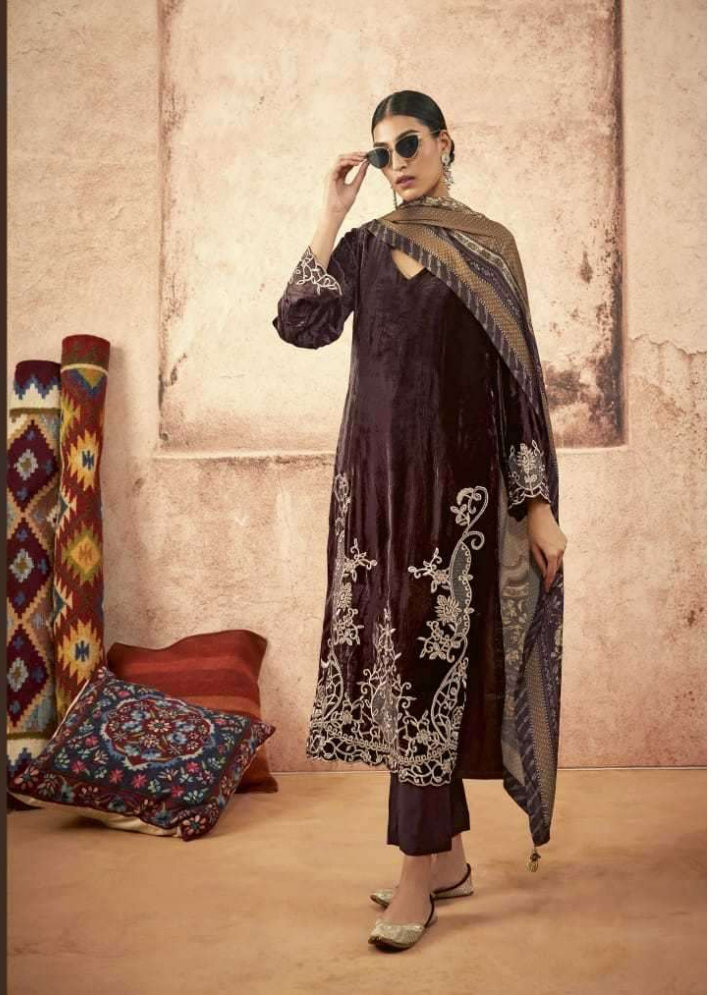

HEER
BY KIMORA

LIBAAS E ISHQ

HEER
BY KIMORA

9161

KIMODAS

LIBAAS E ISHQ

HEER-160		
~ LIBAAS E ISHQ ~		
Price List		
Sr.No	Design No	Rate
1	9161	2650
2	9162	2650
3	9163	2650
4	9164	2650
5	9165	2650
6	9166	2650
7	9167	2650
8	9168	2650
Total		21200