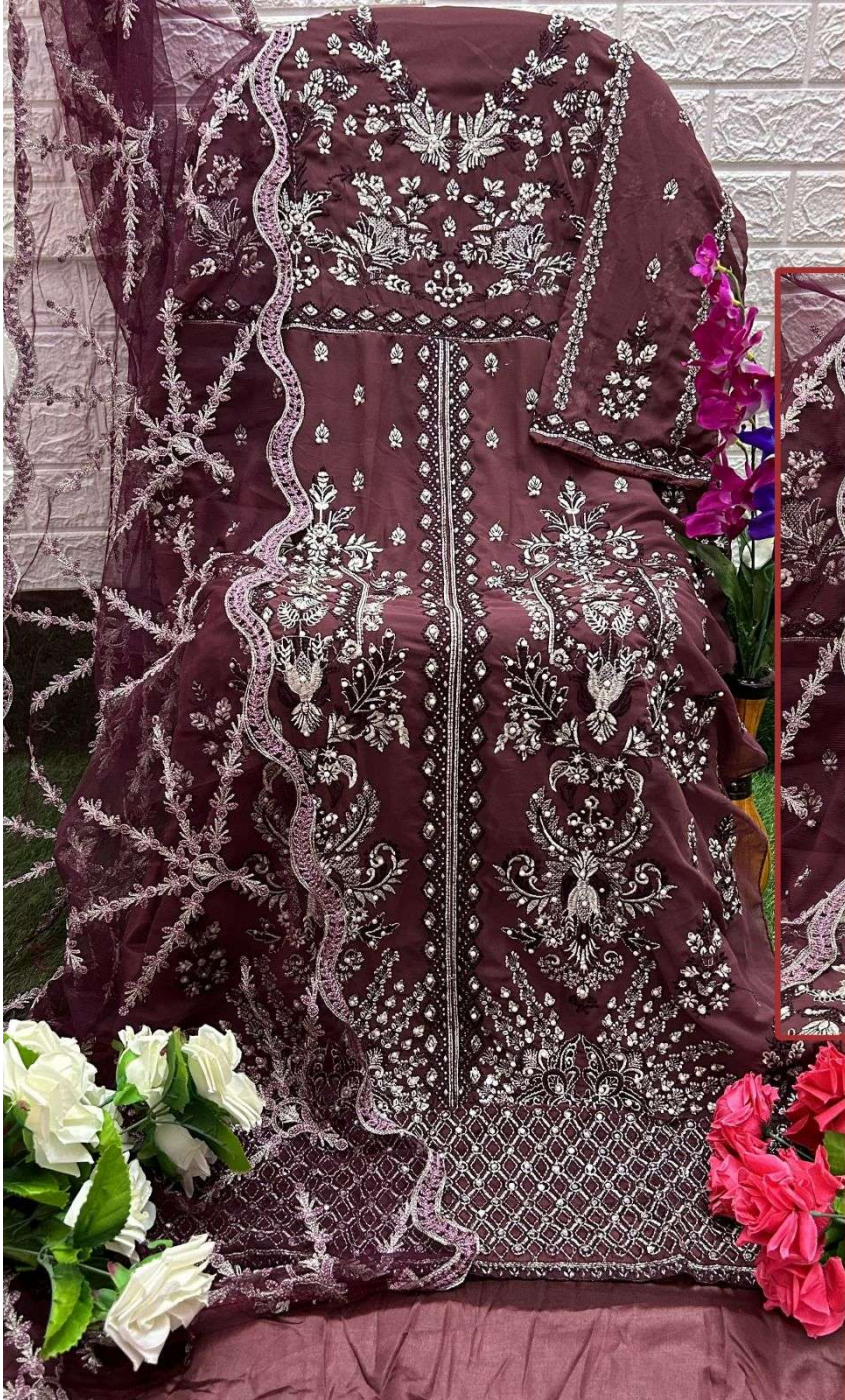

برجی استخداام

**ZS-1002**

**-:TOP:-**

**Georgette very heavy work moti work**

**-:INNER/BOTTOM:-**

**Santoon Unstitched**

**-:DUPATTA:-**

**Net Embroidered Dupatta**