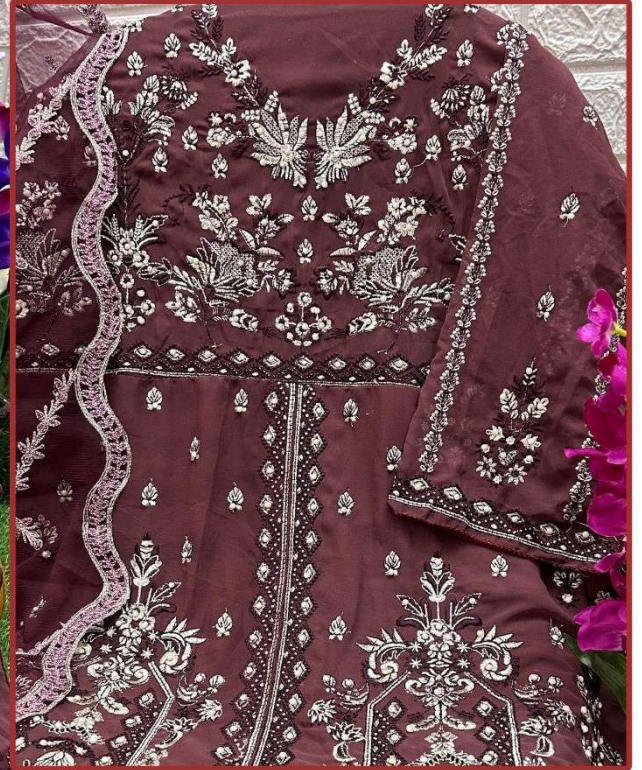

برجی استخداام

**ZS-1002**

**-:TOP:-**

**Georgette very heavy work moti work**

**-:INNER/BOTTOM:-**

**Santoon Unstitched**

**-:DUPATTA:-**

**Net Embroidered Dupatta**