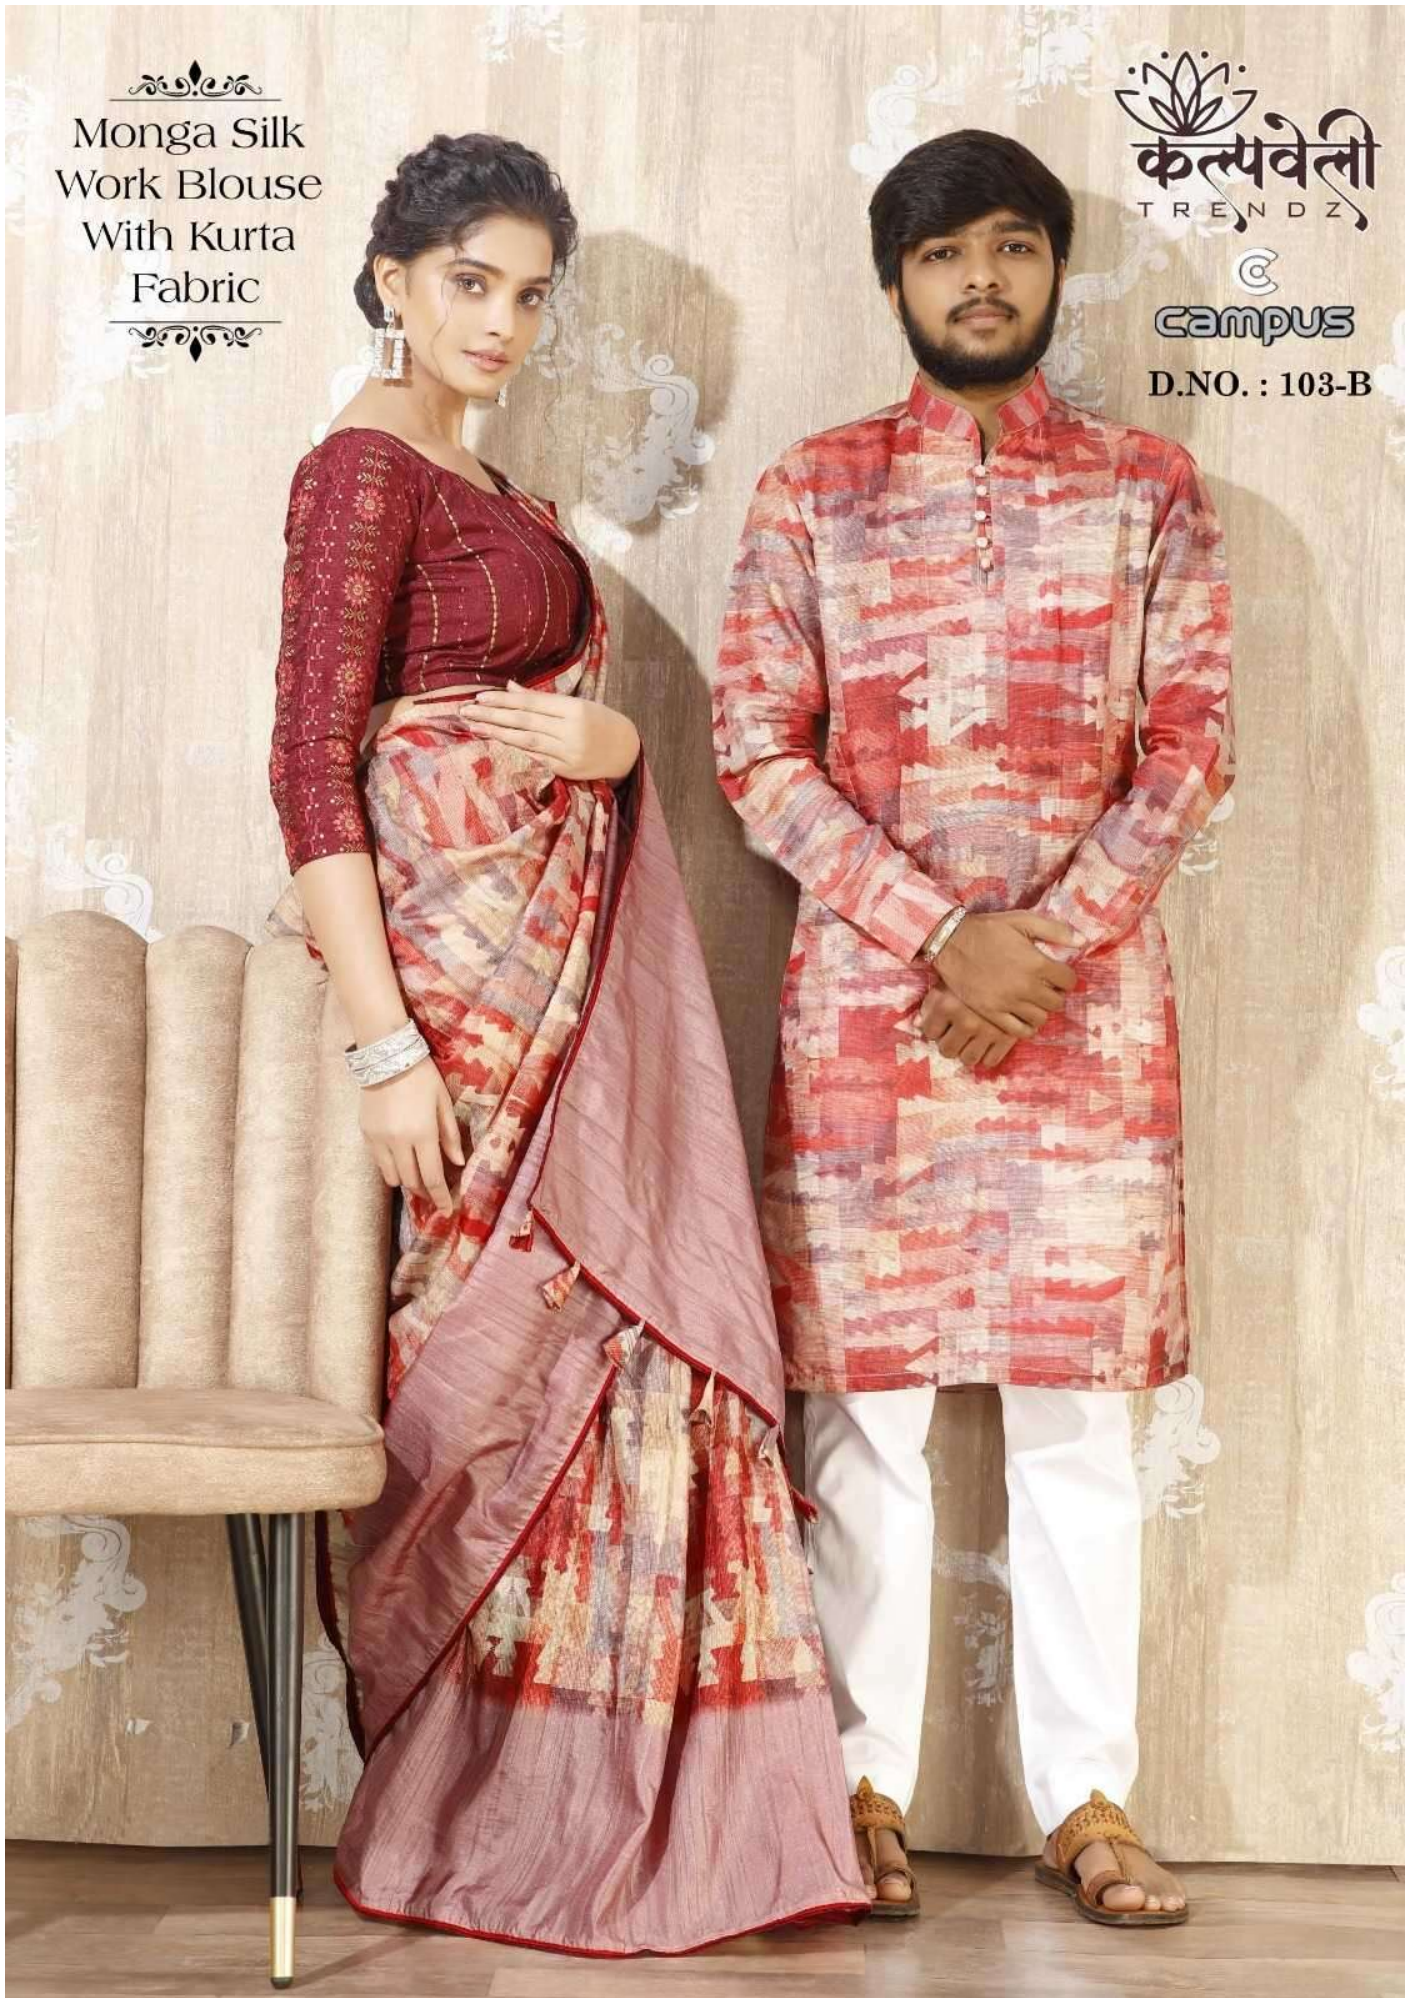

Monga Silk  
Work Blouse  
With Kurta  
Fabric

कल्पवेली  
TRENDZ

campus

D.NO. : 103-B

Monga Silk  
Work Blouse  
With Kurta  
Fabric

कल्पवेली  
TRENDZ

campus

D.NO. : 103-B

Monga Silk  
Work Blouse  
With Kurta  
Fabric

कल्पवेली  
TRENDZ

Campus

D.NO. : 103-A

कल्पवेली  
TRENDS  
©  
campus  
D.NO. : 103-C

Monga Silk  
Work Blouse  
With Kurta  
Fabric