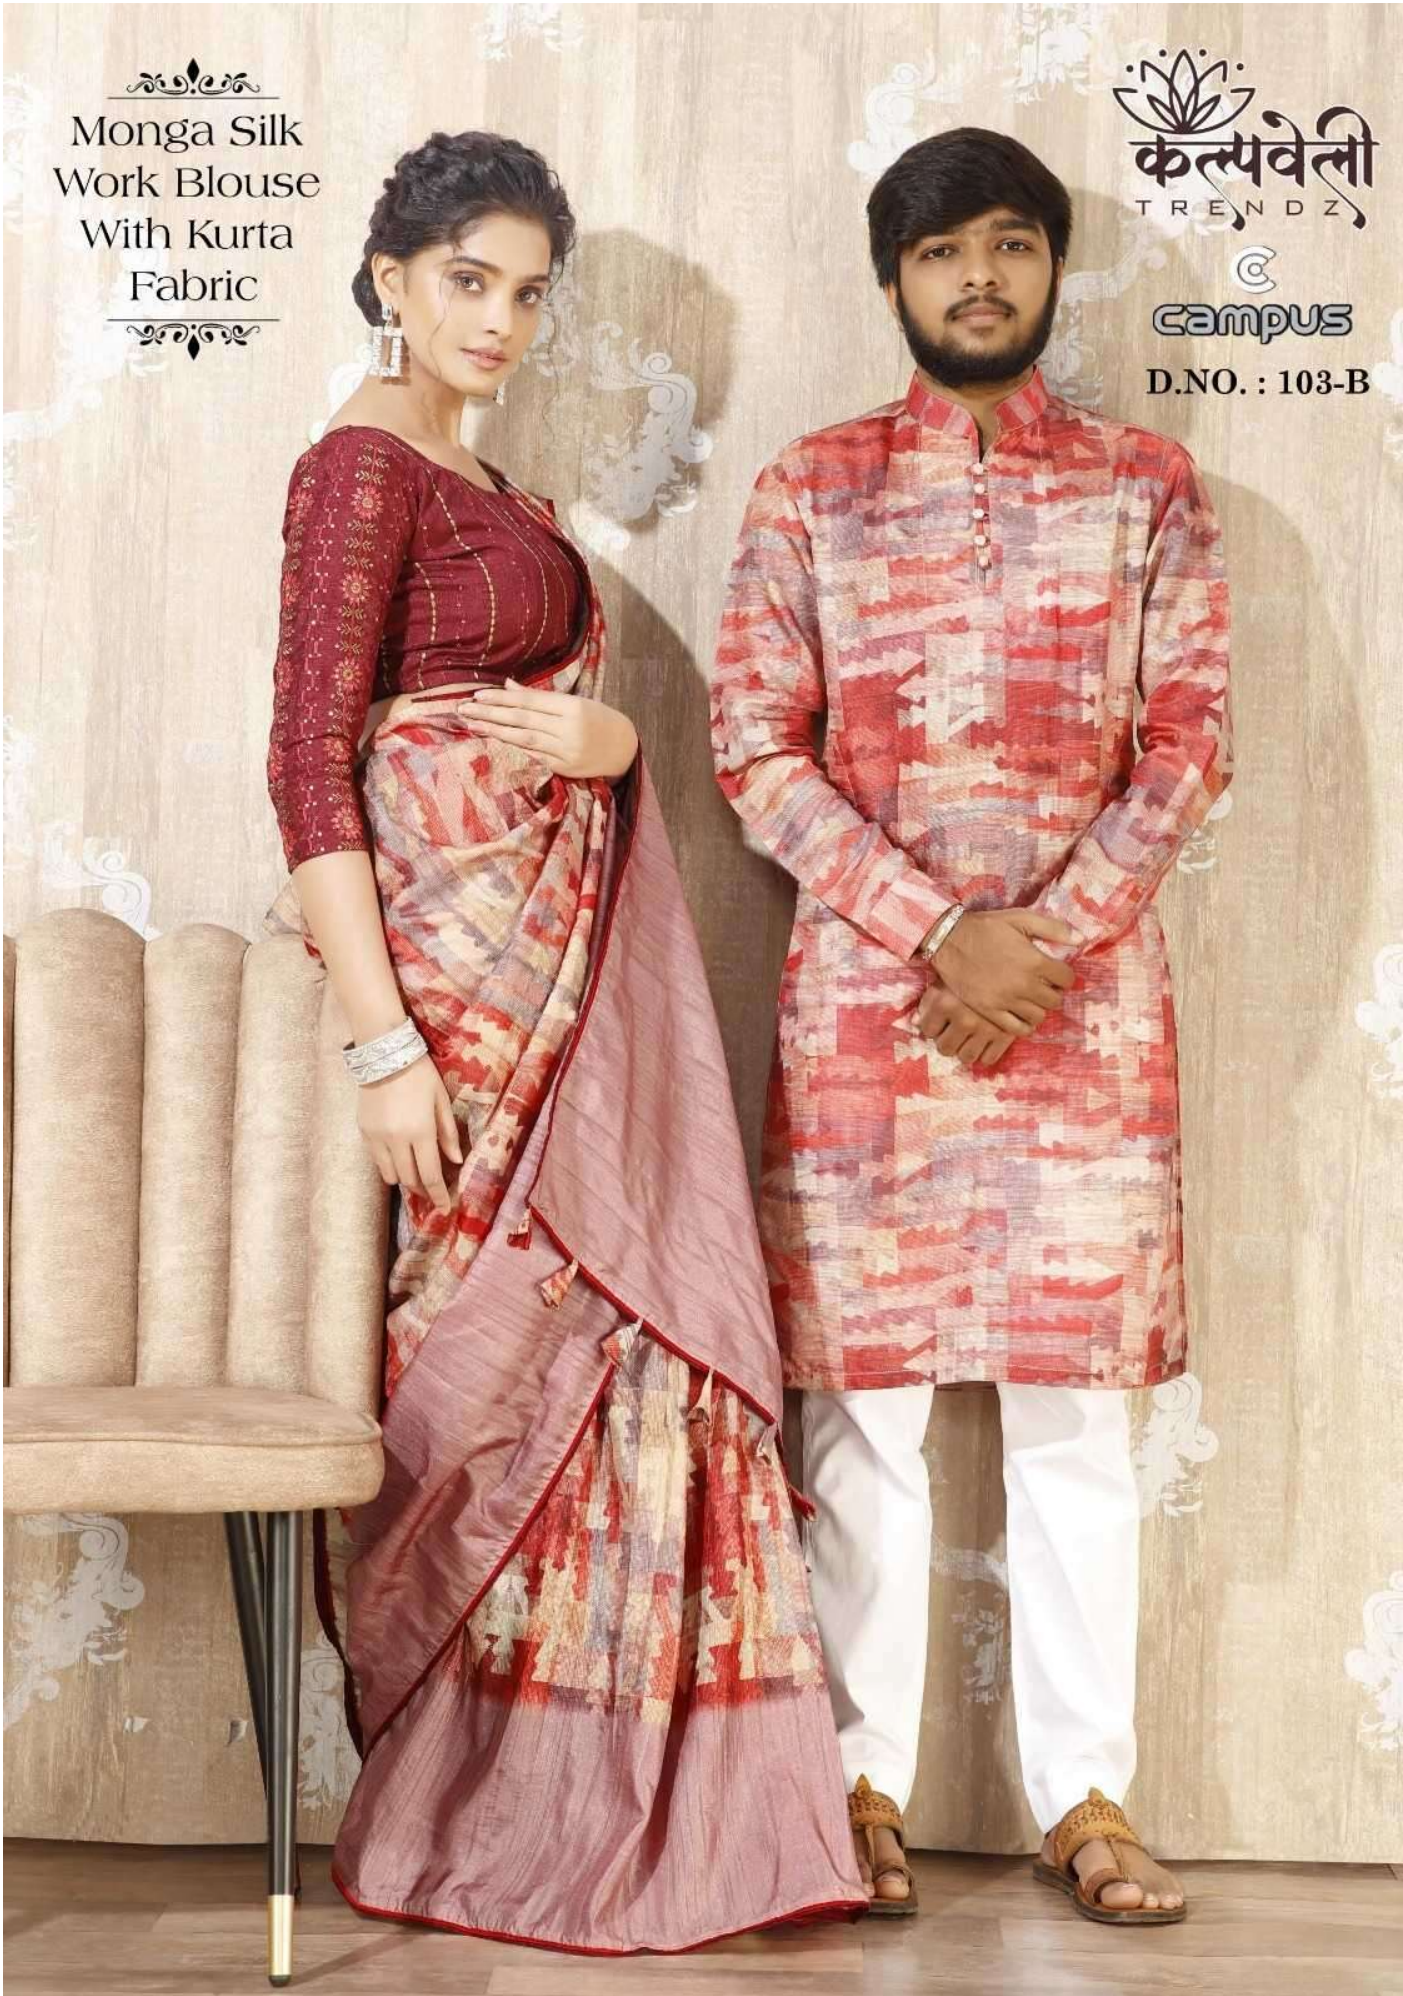

Monga Silk
Work Blouse
With Kurta
Fabric

कल्पवेली
TRENDZ

campus

D.NO. : 103-B

Monga Silk
Work Blouse
With Kurta
Fabric

कल्पवेली
TRENDZ

campus

D.NO. : 103-B

Monga Silk
Work Blouse
With Kurta
Fabric

कल्पवेली
TRENDZ

campus

D.NO. : 103-A

कल्पवेली
TRENDS
©
campus
D.NO. : 103-C

Monga Silk
Work Blouse
With Kurta
Fabric