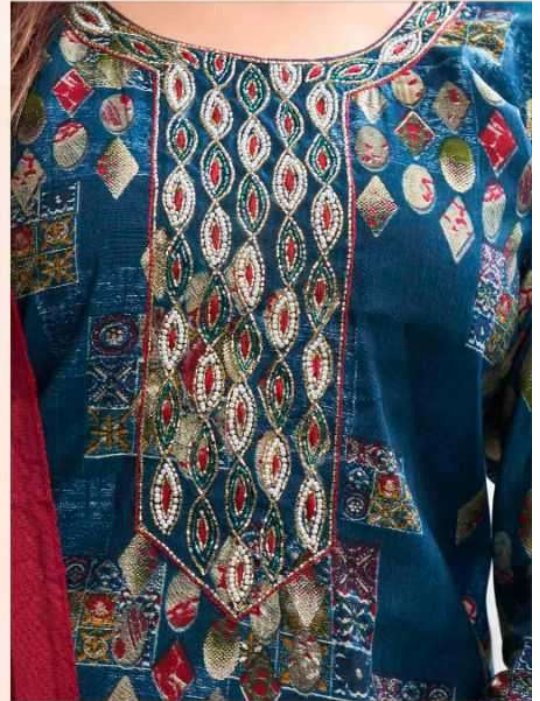

D.No.103

Cotton Mul Inner

READYMADE SET

KURTI+PANT+DUPATTA

• 3 PSC •

D.No.101

Cotton Mul Inner

READYMADE SET
KURTI+PANT+DUPATTA
• 3 PSC •