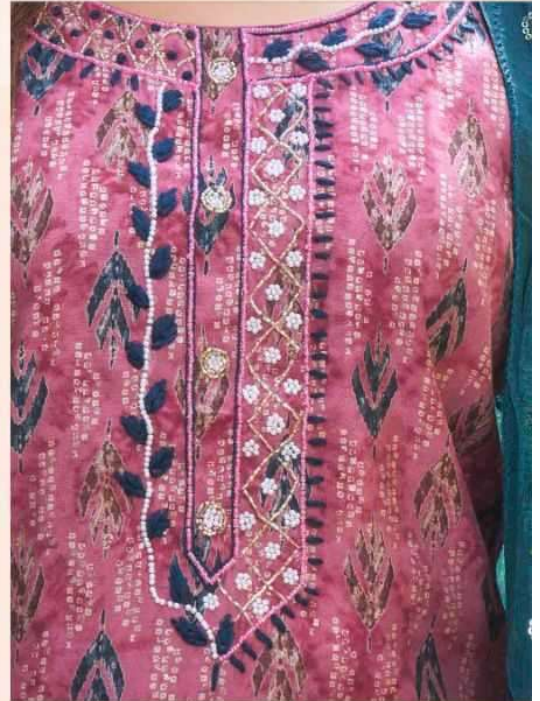

D.No.103
Cotton Mul Inner

READYMADE SET
KURTI+PANT+DUPATTA
• 3 PSC •

D.No.102-A

Cotton Mul Inner

READYMADE SET

KURTI+PANT+DUPATTA

• 3 PSC •

D.No.120 A
Cotton Mul Inner