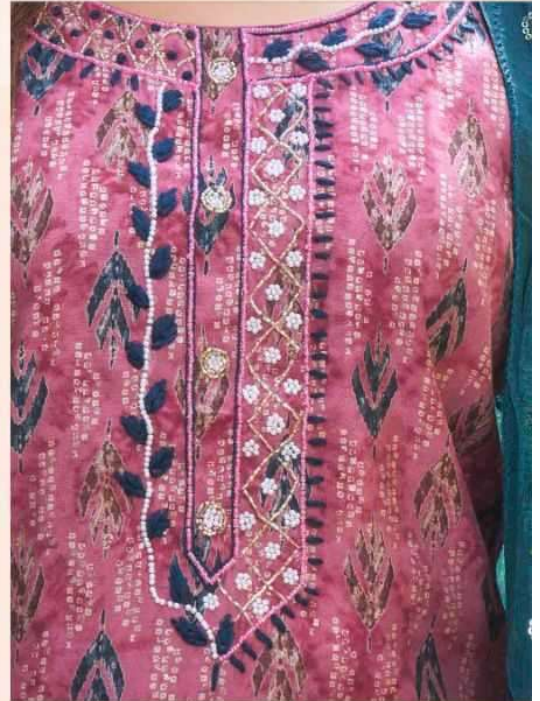

D.No.103

Cotton Mul Inner

READYMADE SET

KURTI+PANT+DUPATTA

• 3 PSC •

D.No.102-A

Cotton Mul Inner

READYMADE SET
KURTI+PANT+DUPATTA
• 3 PSC •