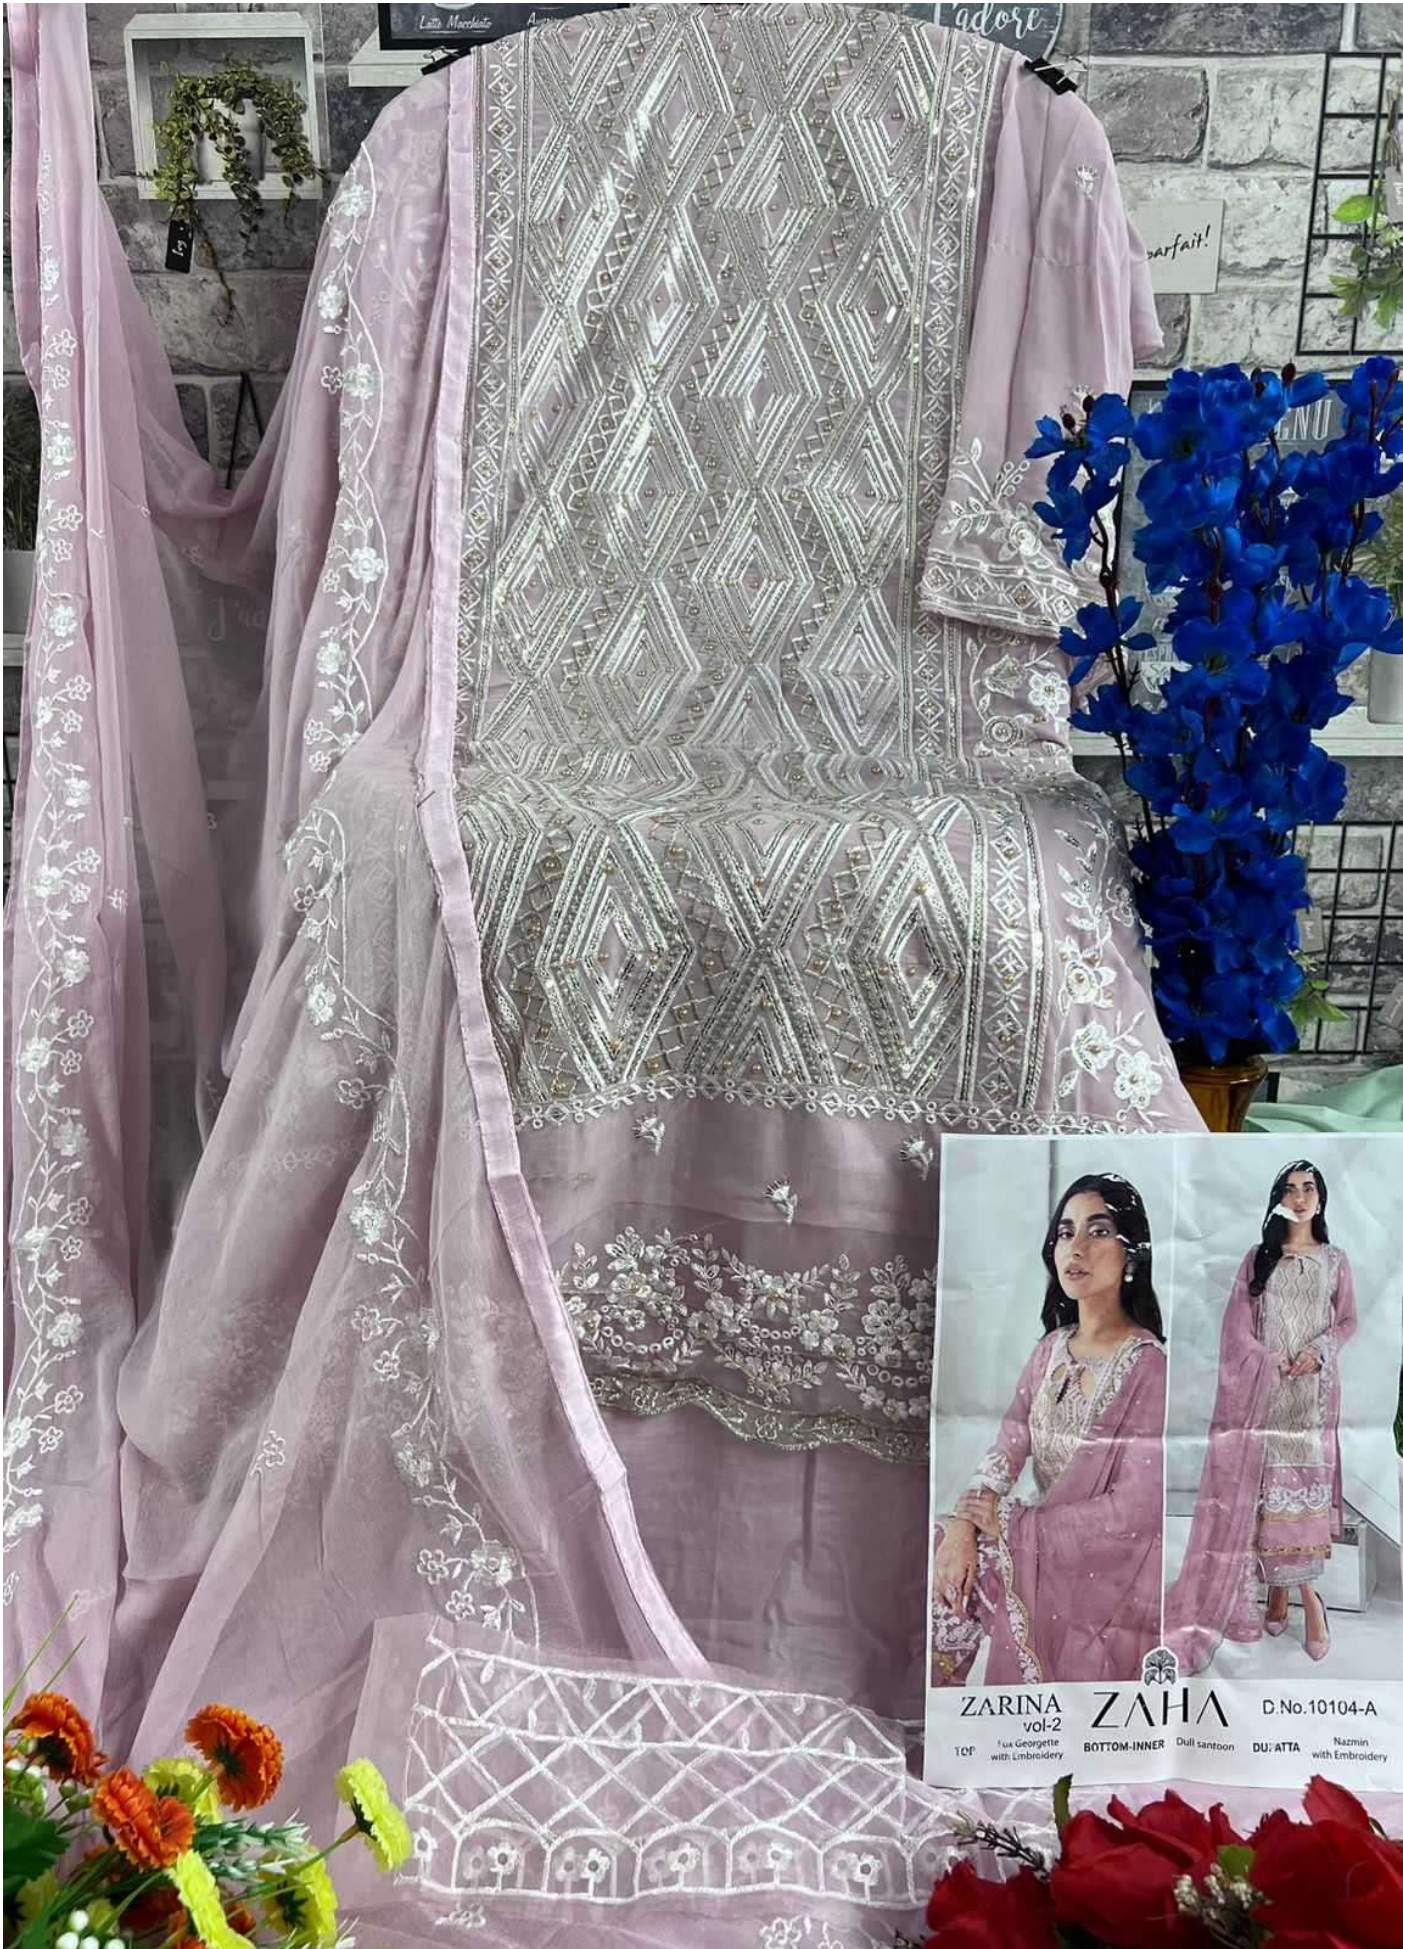

ZAHA

ZARINA
vol-2

ZARINA
VOL-2
TOP Fox Georgette with Embroidery

ZAHA
BOTTOM-INNER Dull santoon

DUPATTA Nazmi with Embroidery

D.No. 10104-D

ZARINA
vol-2
Fox Georgette
with Embroidery

ZAHA
Dull santoon

D.No.10104 G
DUPATTA Nazmin
with Embroidery

ZARINA vol-2 **ZAHA** D.No.10104-A
TOP Lux Georgette with Embroidery **BOTTOM-INNER** Dull Santoon **DU: ATTA** Nazmin with Embroidery

ZARINA
vol-2

TOP Fox Georgette
with Embroidery

ZAHA

BOTTOM-INNER Dull santoon

D.No.10104-C

DUPATTA Nazmin
with Embroidery

ZARINA
vol-2

TOP Fox Georgette
with Embroidery

ZAHA

BOTTOM-INNER Dull santoon

D.No.10104-D

DUPATTA Nazmin
with Embroidery

ZARINA vol-2

ZAHA

TOP Faux Georgette
with Embroidery

BOTTOM-INNER Dull santoon

DUPATTA Nazmin
with Embroidery

10104-A