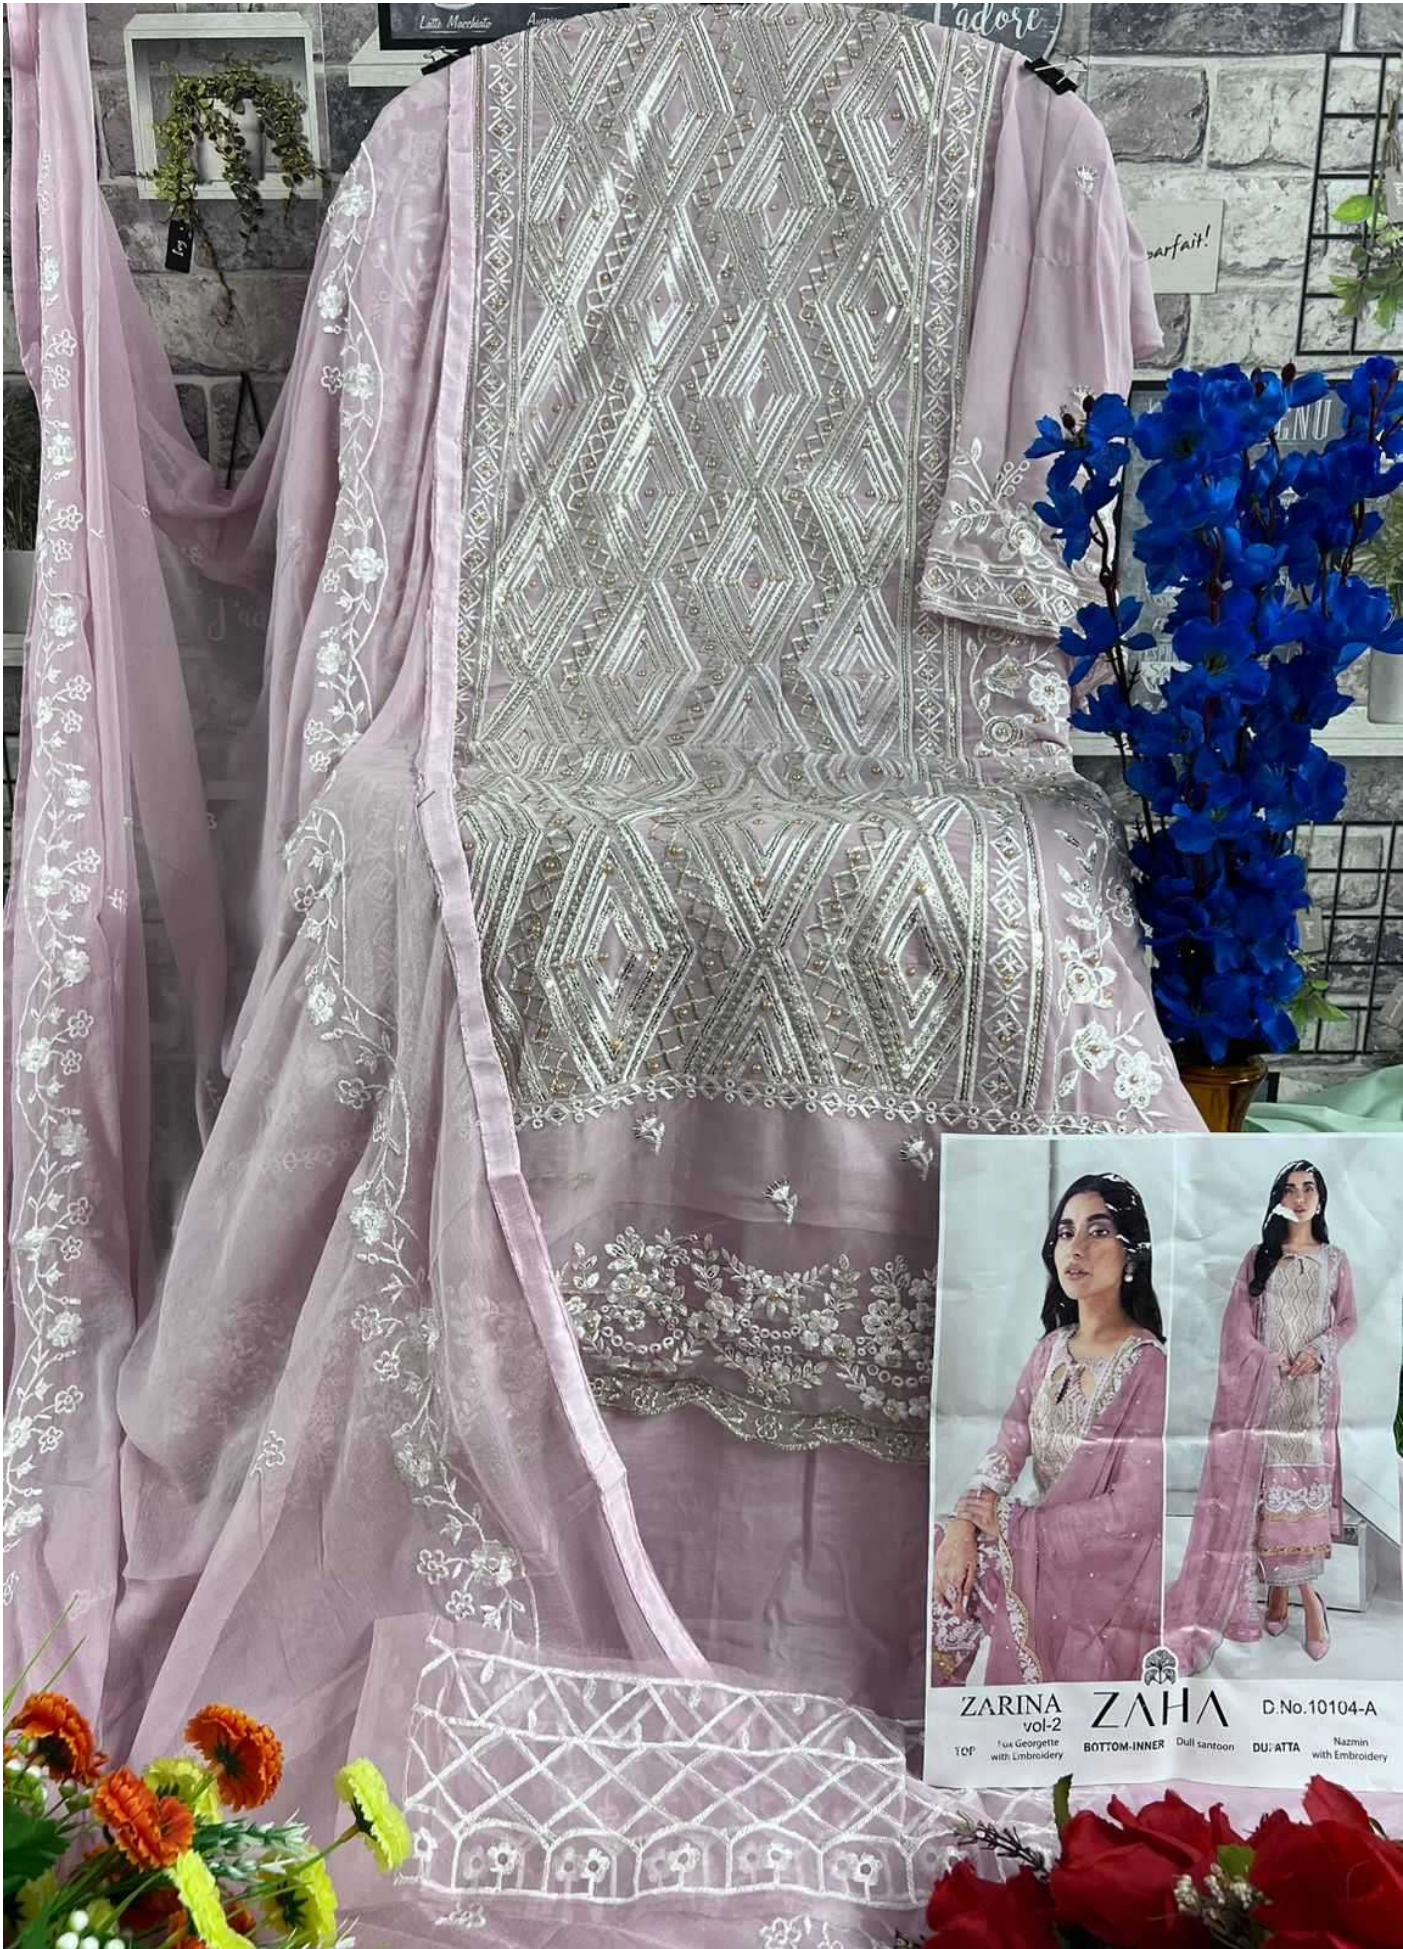

ZAHA

ZARINA
vol-2

ZARINA
VOL-2
TOP Fox Georgette with Embroidery

ZAHA
BOTTOM-INNER Dull santoon

DUPATTA Nazmit with Embroidery

D.No. 10104-D

ZARINA
vol-2
Fox Georgette
with Embroidery

ZAHA
Dull santoon

D.No.10104 G
DUPATTA Nazmin
with Embroidery

ZARINA vol-2 **ZAHA** D.No.10104-A
TOP Lux Georgette with Embroidery **BOTTOM-INNER** Dull Santoon **DU: ATTA** Nazmin with Embroidery

ZARINA
vol-2

TOP Fox Georgette
with Embroidery

ZAHA

BOTTOM-INNER Dull santoon

D.No.10104-C

DUPATTA Nazmin
with Embroidery

ZARINA
vol-2

TOP Fox Georgette
with Embroidery

ZAHA

BOTTOM-INNER Dull santoon

D.No.10104-D

DUPATTA Nazmin
with Embroidery

ZARINA vol-2

ZAHA

TOP Faux Georgette
with Embroidery

BOTTOM-INNER Dull santoon

DUPATTA Nazmin
with Embroidery

10104-A