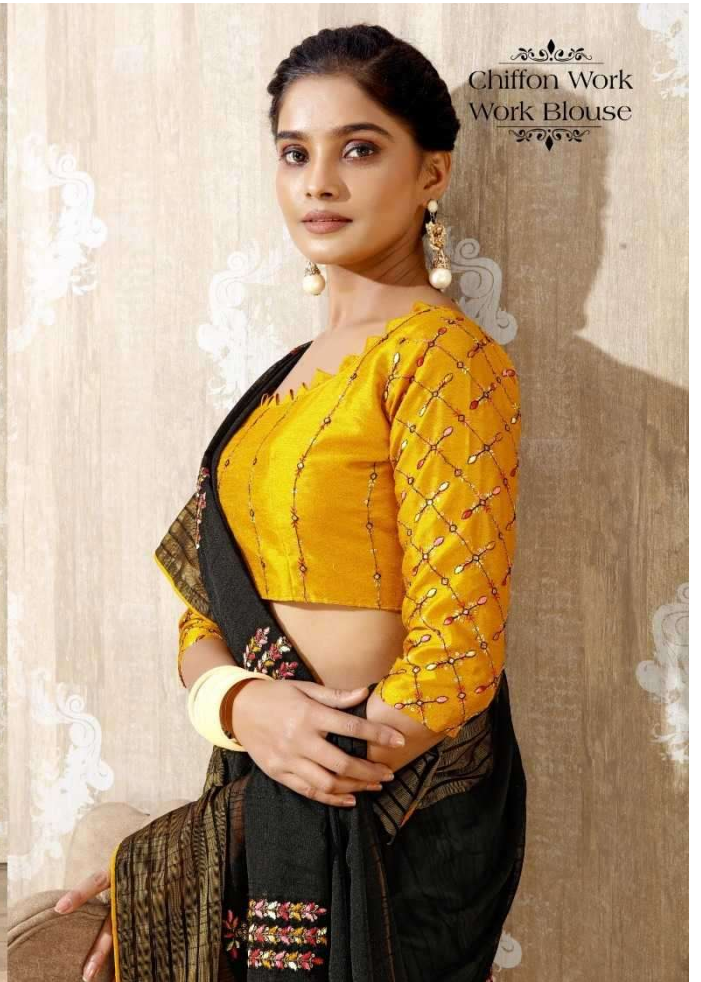

कल्पवेली  
TRENZ

Dream Girl  
D.NO. : 120-D

Chiffon Work  
Work Blouse

कल्पवेली  
TRENDS

Dream Girl  
D.NO. : 120-G

Chiffon Work  
Work Blouse

कल्पवेली  
TRENDS

Dream Girl  
D.NO. : 120-F

Chiffon Work  
Work Blouse

**Dream girl- 120**

**Dream Girl**  
D.NO. : 120-A

Chiffon Work  
Work Blouse

**Dream Girl**  
D.NO. : 120-H

Chiffon Work  
Work Blouse

कल्पवेली  
TRENDZ

Dream Girl  
D.NO. : 120-B

Chiffon Work  
Work Blouse

कल्पवेली  
TREN DZ

Dream Girl  
D.NO. : 120-E

Chiffon Work  
Work Blouse

कल्पवेली  
TRENZ

Dream Girl  
D.NO. : 120-D

Chiffon Work  
Work Blouse