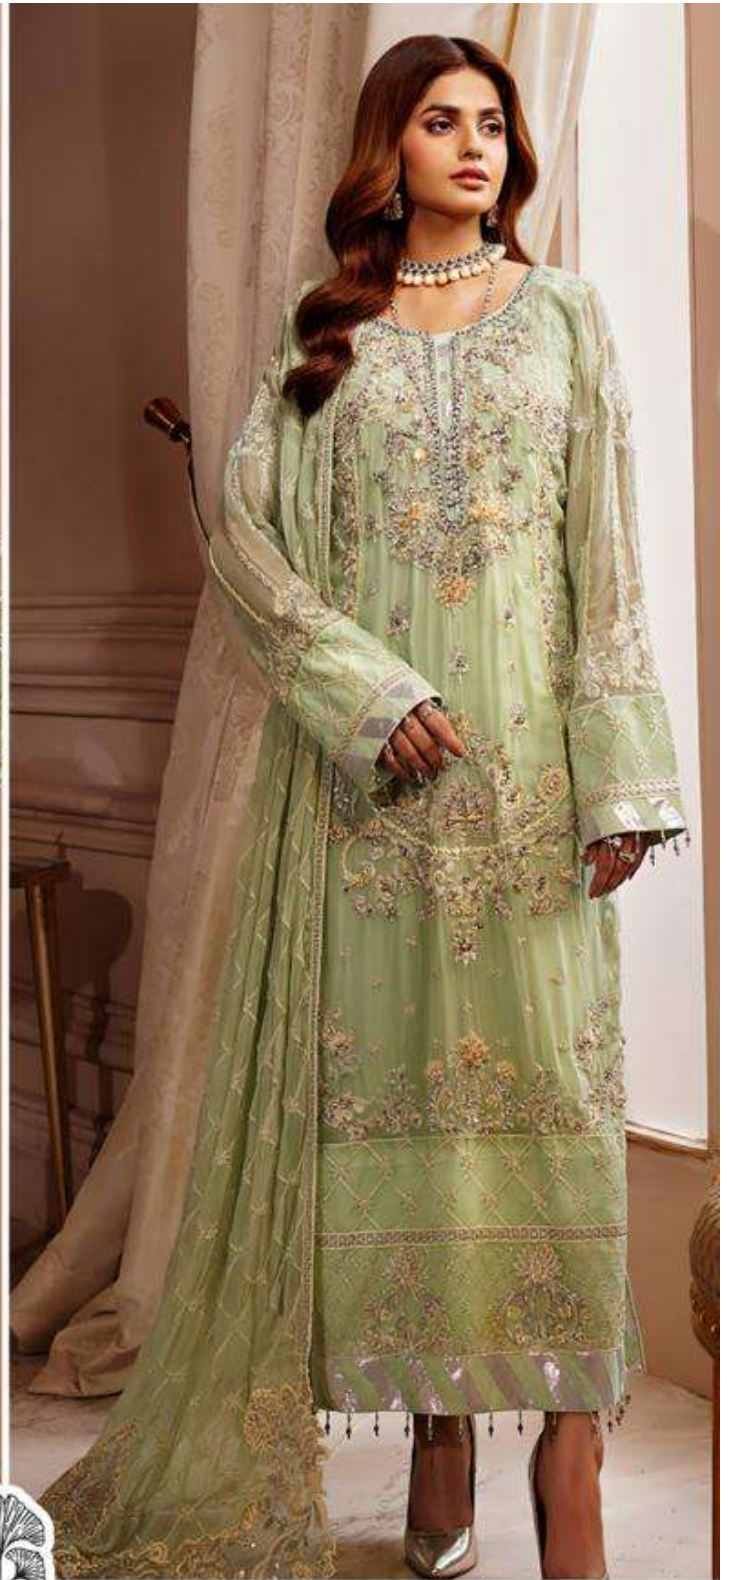

Aadab
Vol-1

ZAHA

D.No.10203

TOP Faux Georgette
with Embroidery

BOTTOM-INNER Dull santoon

DUPATTA Nazmin with
Embroidery

Aadab ZAHNA D.No. 102C
Vol-1 Nazm
TOP Faux Georgette with Embroidery BOTTOM-INNER Dull santoom DUPATTA Embroidery

Aadab ZAHRA D.No.10204
Vol-1
TOP: Faux Georgette with Embroidery BOTTOM-INNER: Nazmin with Embroidery DUPATA: Nazmin with Embroidery

Aadab ZAHNA
Vol-1
TOP Faux Georgette with Embroidery BOTTOM-INNER Dull santoon

Aadab Vol-1 **ZAHA** D.No.10205

TOP	Faux Georgette with Embroidery	BOTTOM-INNER	Dull santoon	DUPATTA	Nazmi with Embroidery
-----	--------------------------------	--------------	--------------	---------	-----------------------

Aadab
Vol-1

ZAHA

D.No.10204

TOP Faux Georgette
with Embroidery

BOTTOM-INNER Dull santoon

DUPATTA Nazmin with
Embroidery

Aadab
Vol-1

ZAHA