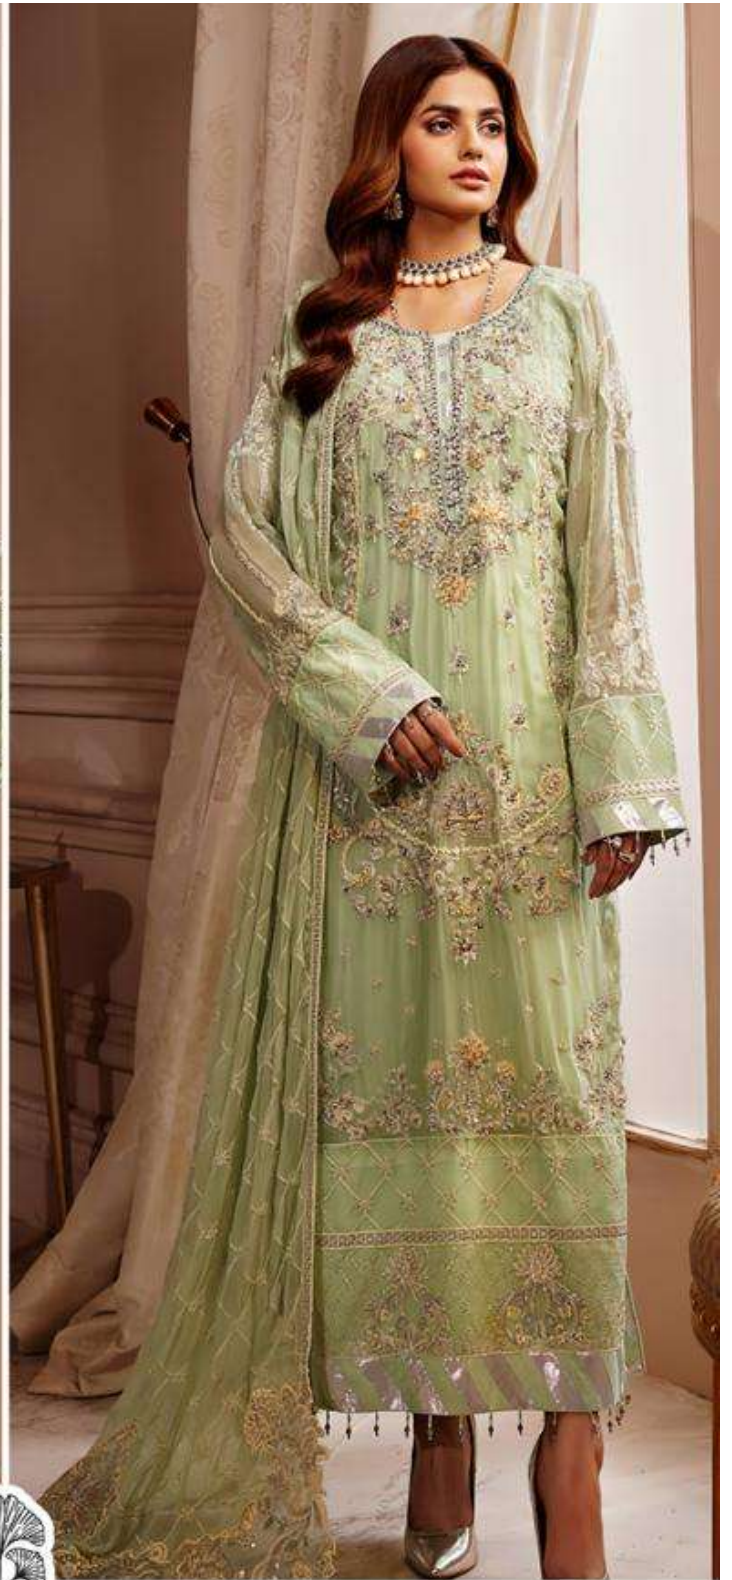

Aadab
Vol-1

ZAHA

D.No.10203

TOP Faux Georgette
with Embroidery

BOTTOM-INNER Dull santoon

DUPATTA Nazmin with
Embroidery

Aadab ZAHĀ D.No. 102C
Vol-1 Nazm
TOP Faux Georgette with Embroidery BOTTOM-INNER Dull santoon DUPATTĀ Emb

Aadab ZAHRA D.No.10204
Vol-1
TOP: Faux Georgette with Embroidery BOTTOM-INNER D: DUPATTA: Nazmin with Embroidery

Aadab ZAHNA
Vol-1
TOP Faux Georgette with Embroidery BOTTOM-INNER Dull santoon

Aadab Vol-1 **ZAHA** D.No.10205

TOP	Faux Georgette with Embroidery	BOTTOM-INNER	Dull santoon	DUPATTA	Nazmi with Embroidery
-----	--------------------------------	--------------	--------------	---------	-----------------------

Aadab
Vol-1

ZAHA

D.No.10204

TOP Faux Georgette
with Embroidery

BOTTOM-INNER Dull santoon

DUPATTA Nazmin with
Embroidery

Aadab
Vol-1

ZAHA

D.No.10205