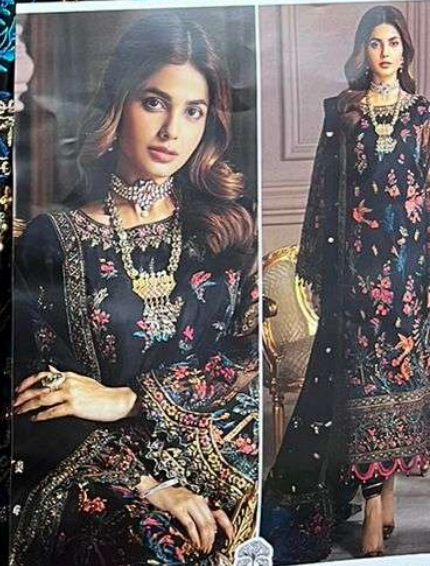

Aadab
Vol-1

ZAHA

D.No.10203

TOP Faux Georgette
with Embroidery

BOTTOM-INNER Dull santoon

DUPATTA Nazmin with
Embroidery

Aadab ZAHNA D.No. 102C
Vol-1 Nazm
TOP Faux Georgette with Embroidery BOTTOM-INNER Dull santoom DUPATTA Embroidery

Aadab ZAHRA D.No.10204
Vol-1
TOP: Faux Georgette with Embroidery BOTTOM-INNER: Nazmin with Embroidery DUPATA: Nazmin with Embroidery

Aadab ZAHNA
Vol-1
TOP Faux Georgette with Embroidery BOTTOM-INNER Dull santoon

Aadab Vol-1 **ZAHA** D.No.10205

TOP	Faux Georgette with Embroidery	BOTTOM-INNER	Dull santoon	DUPATTA	Nazmi with Embroidery
-----	--------------------------------	--------------	--------------	---------	-----------------------