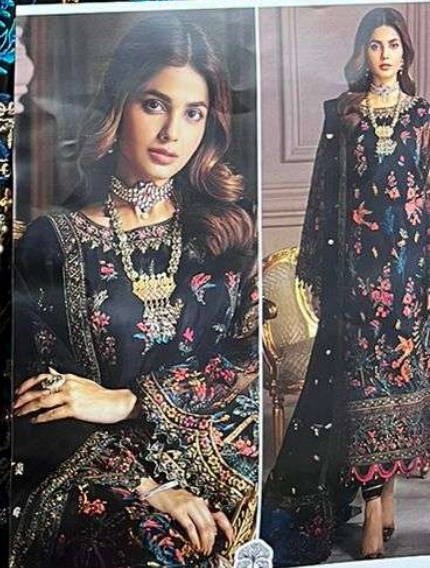

Aadab
Vol-1

ZAHA

D.No.10203

TOP Faux Georgette
with Embroidery

BOTTOM-INNER Dull santoon

DUPATTA Nazmin with
Embroidery

Aadab ZAHĀ D.No. 102C
Vol-1 Nazm
TOP Faux Georgette with Embroidery BOTTOM-INNER Dull santoon DUPATTĀ Emb

Aadab ZAHRA D.No.10204
Vol-1
TOP: Faux Georgette with Embroidery BOTTOM-INNER D: DUPATTA: Nazmin with Embroidery

Aadab ZAHNA
Vol-1
TOP Faux Georgette with Embroidery BOTTOM-INNER Dull santoon

Aadab Vol-1 **ZAHA** D.No.10205

TOP	Faux Georgette with Embroidery	BOTTOM-INNER	Dull santoon	DUPATTA	Nazmi with Embroidery
-----	--------------------------------	--------------	--------------	---------	-----------------------

Aadab
Vol-1