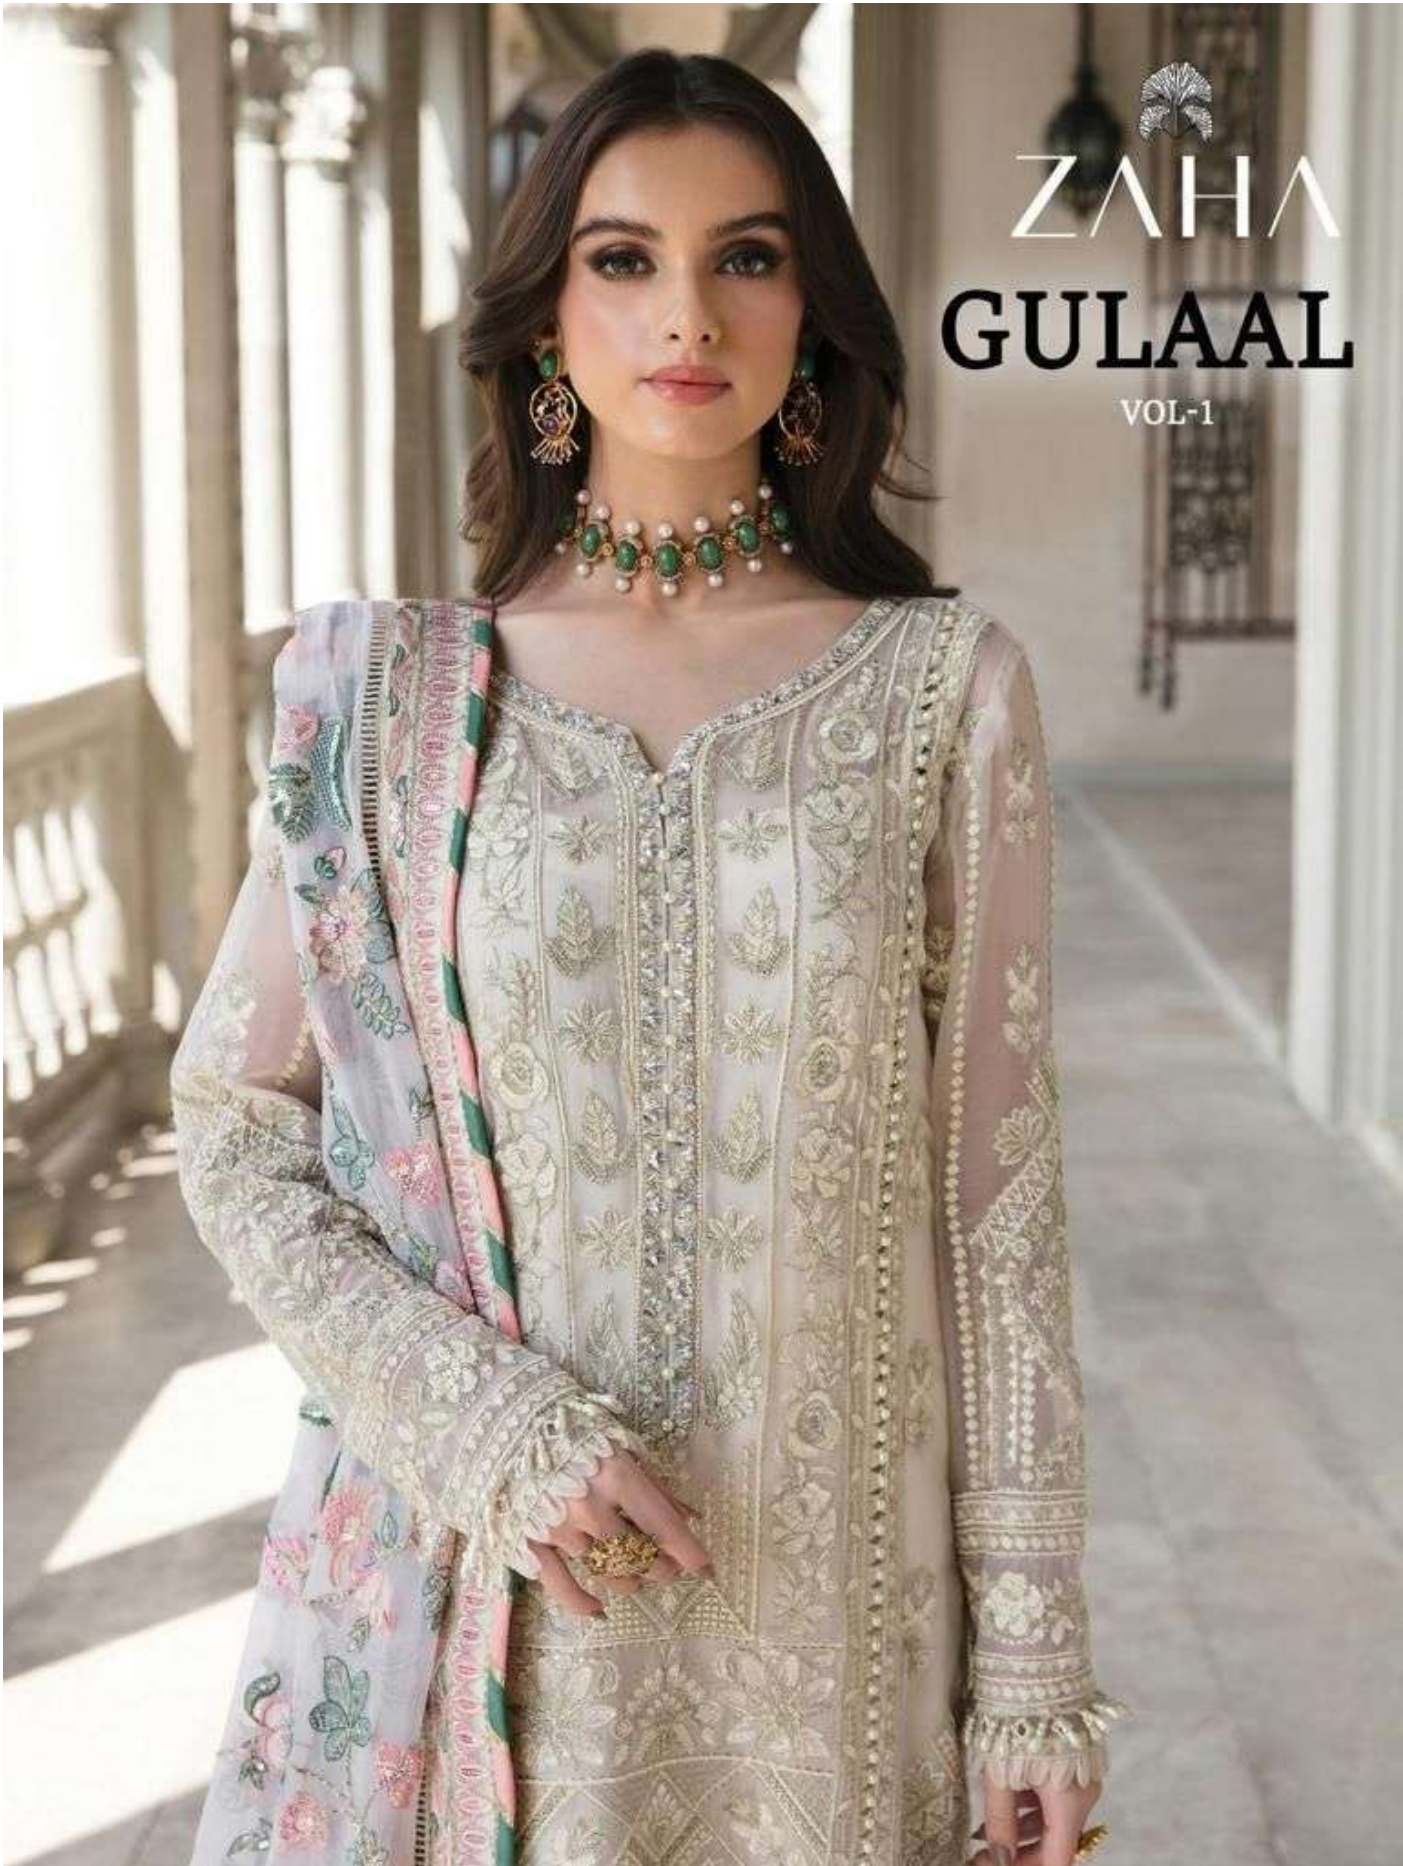

ZAHA  
GULAAL

VOL-1

# ZAHA GULAAL

VOL-1

**GULAAL**  
VOL-1  
TOP Faux Georgette with Embroidery

**ZAHA**  
DUPATTA Dull santoon

D.No. 1

Back work

**GULAAL**  
VOL-1  
TOP  
Faux Georgette  
with Embroidery

**SHA** D.No. 11  
DUPATTA

**GULAAL**  
VOL-1  
TOP Faux Georgette with Embroidery

**Z**  
BOTTOM-INV

**GULAAL**  
VOL-1

**TOP** Faux Georgette  
with Embroidery

**ZAHA**

**BOTTOM-INNER** Dull santoon

**D.No.10145**

**DUPATTA** Nazmin  
with Embroidery