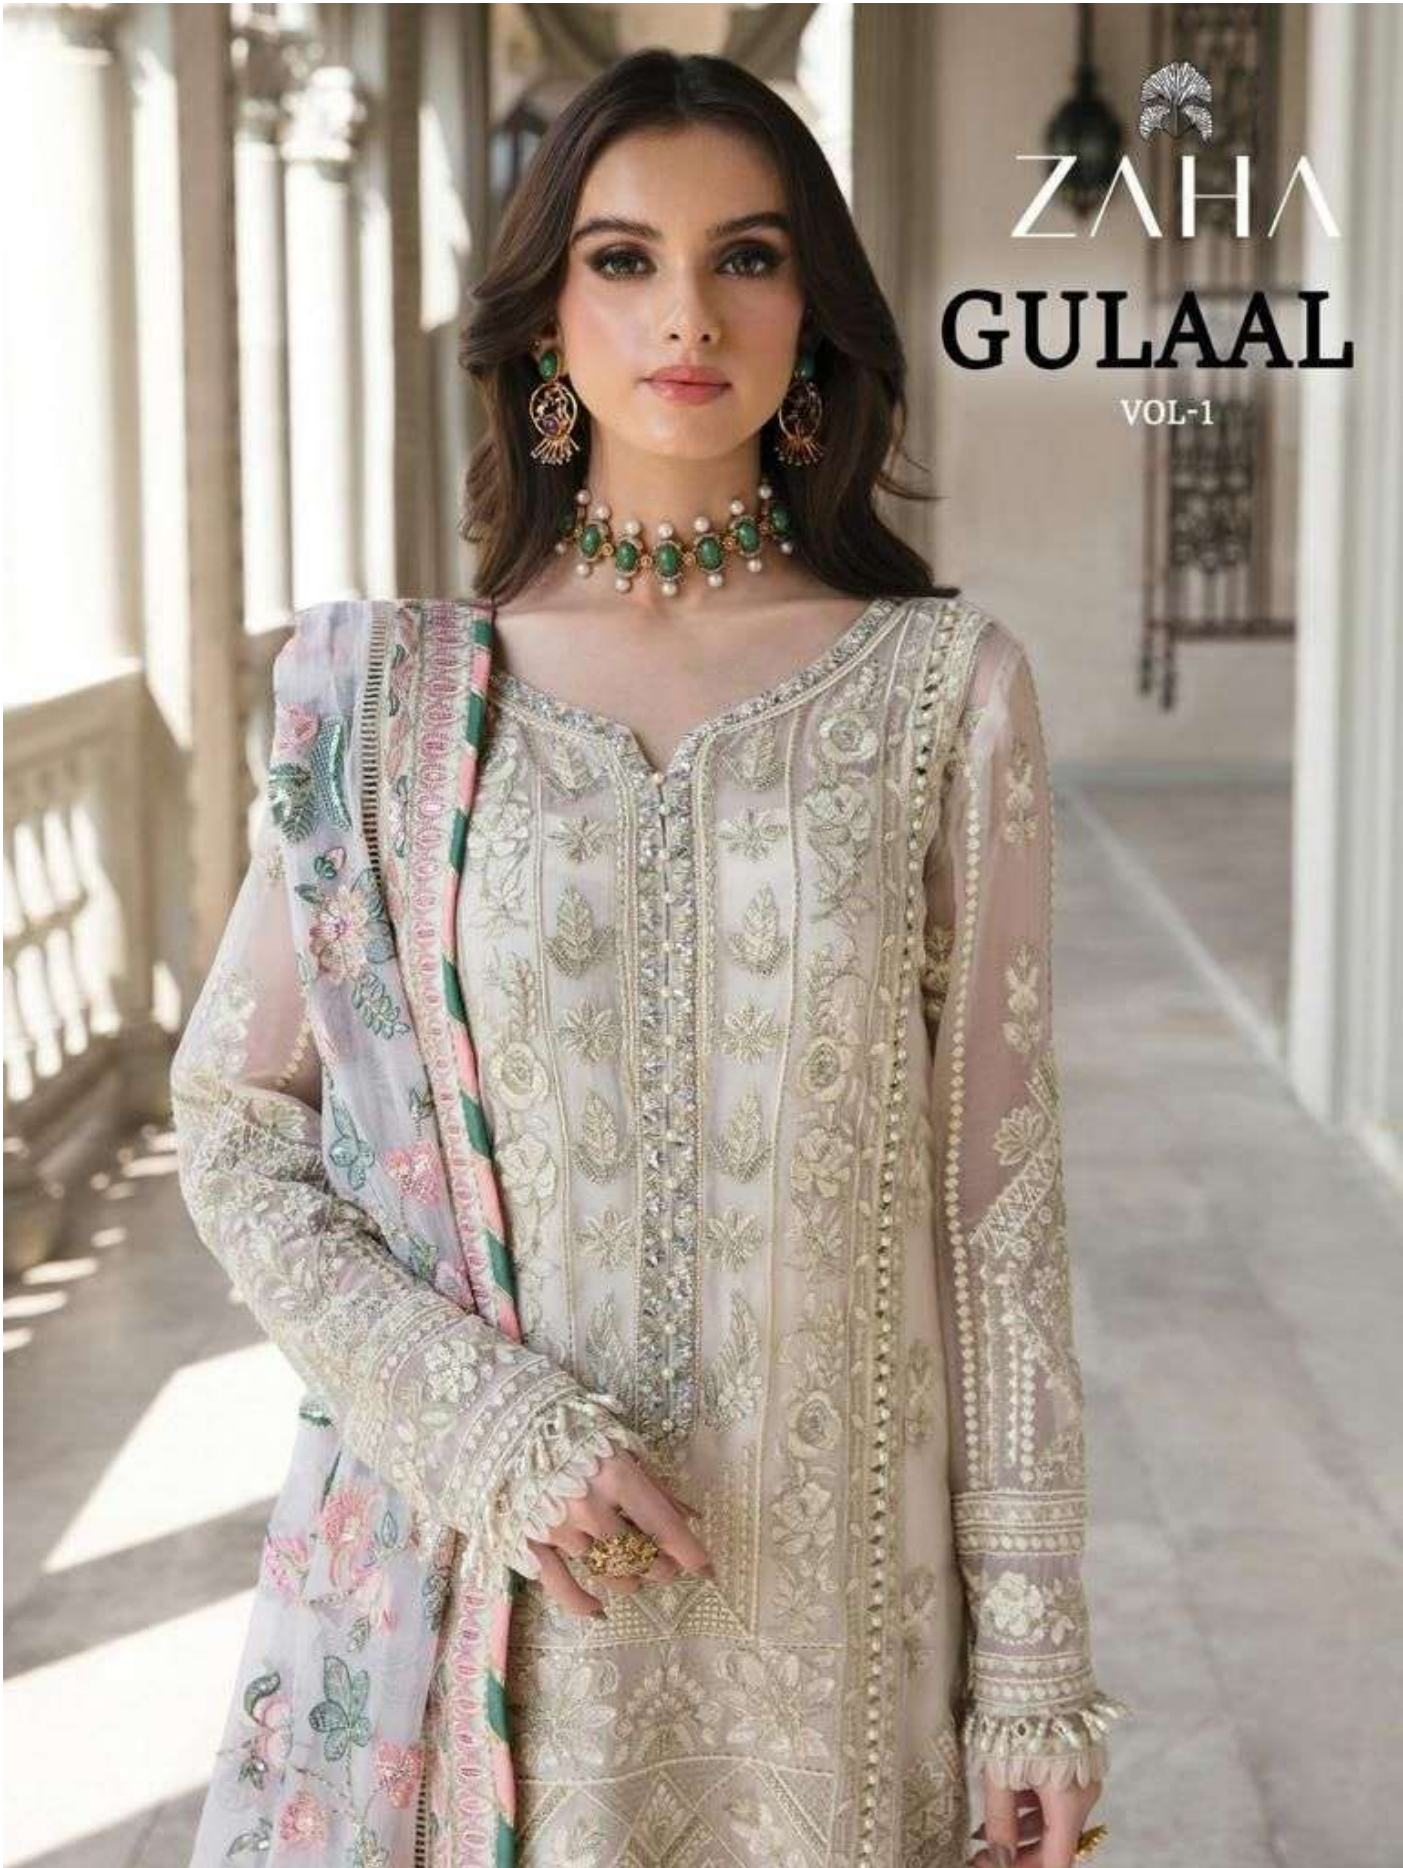

ZAHA GULAAL

VOL-1

ZAHA GULAAL

VOL-1

GULAAL
VOL-1
TOP Faux Georgette with Embroidery

ZAHA
DUPATTA Dull santoon

D.No.1
DUPATTA

Back work

GULAAL
VOL-1
TOP
Faux Georgette
with Embroidery

SHA D.No. 11
DUPATTA

GULAAL
VOL-1
TOP - Faux Georgette
with Embroidery
ZARA
BOTTOM-IV

GULAAL
VOL-1

TOP Faux Georgette
with Embroidery

ZAHA

BOTTOM-INNER Dull santoon

D.No.10145

DUPATTA Nazmin
with Embroidery